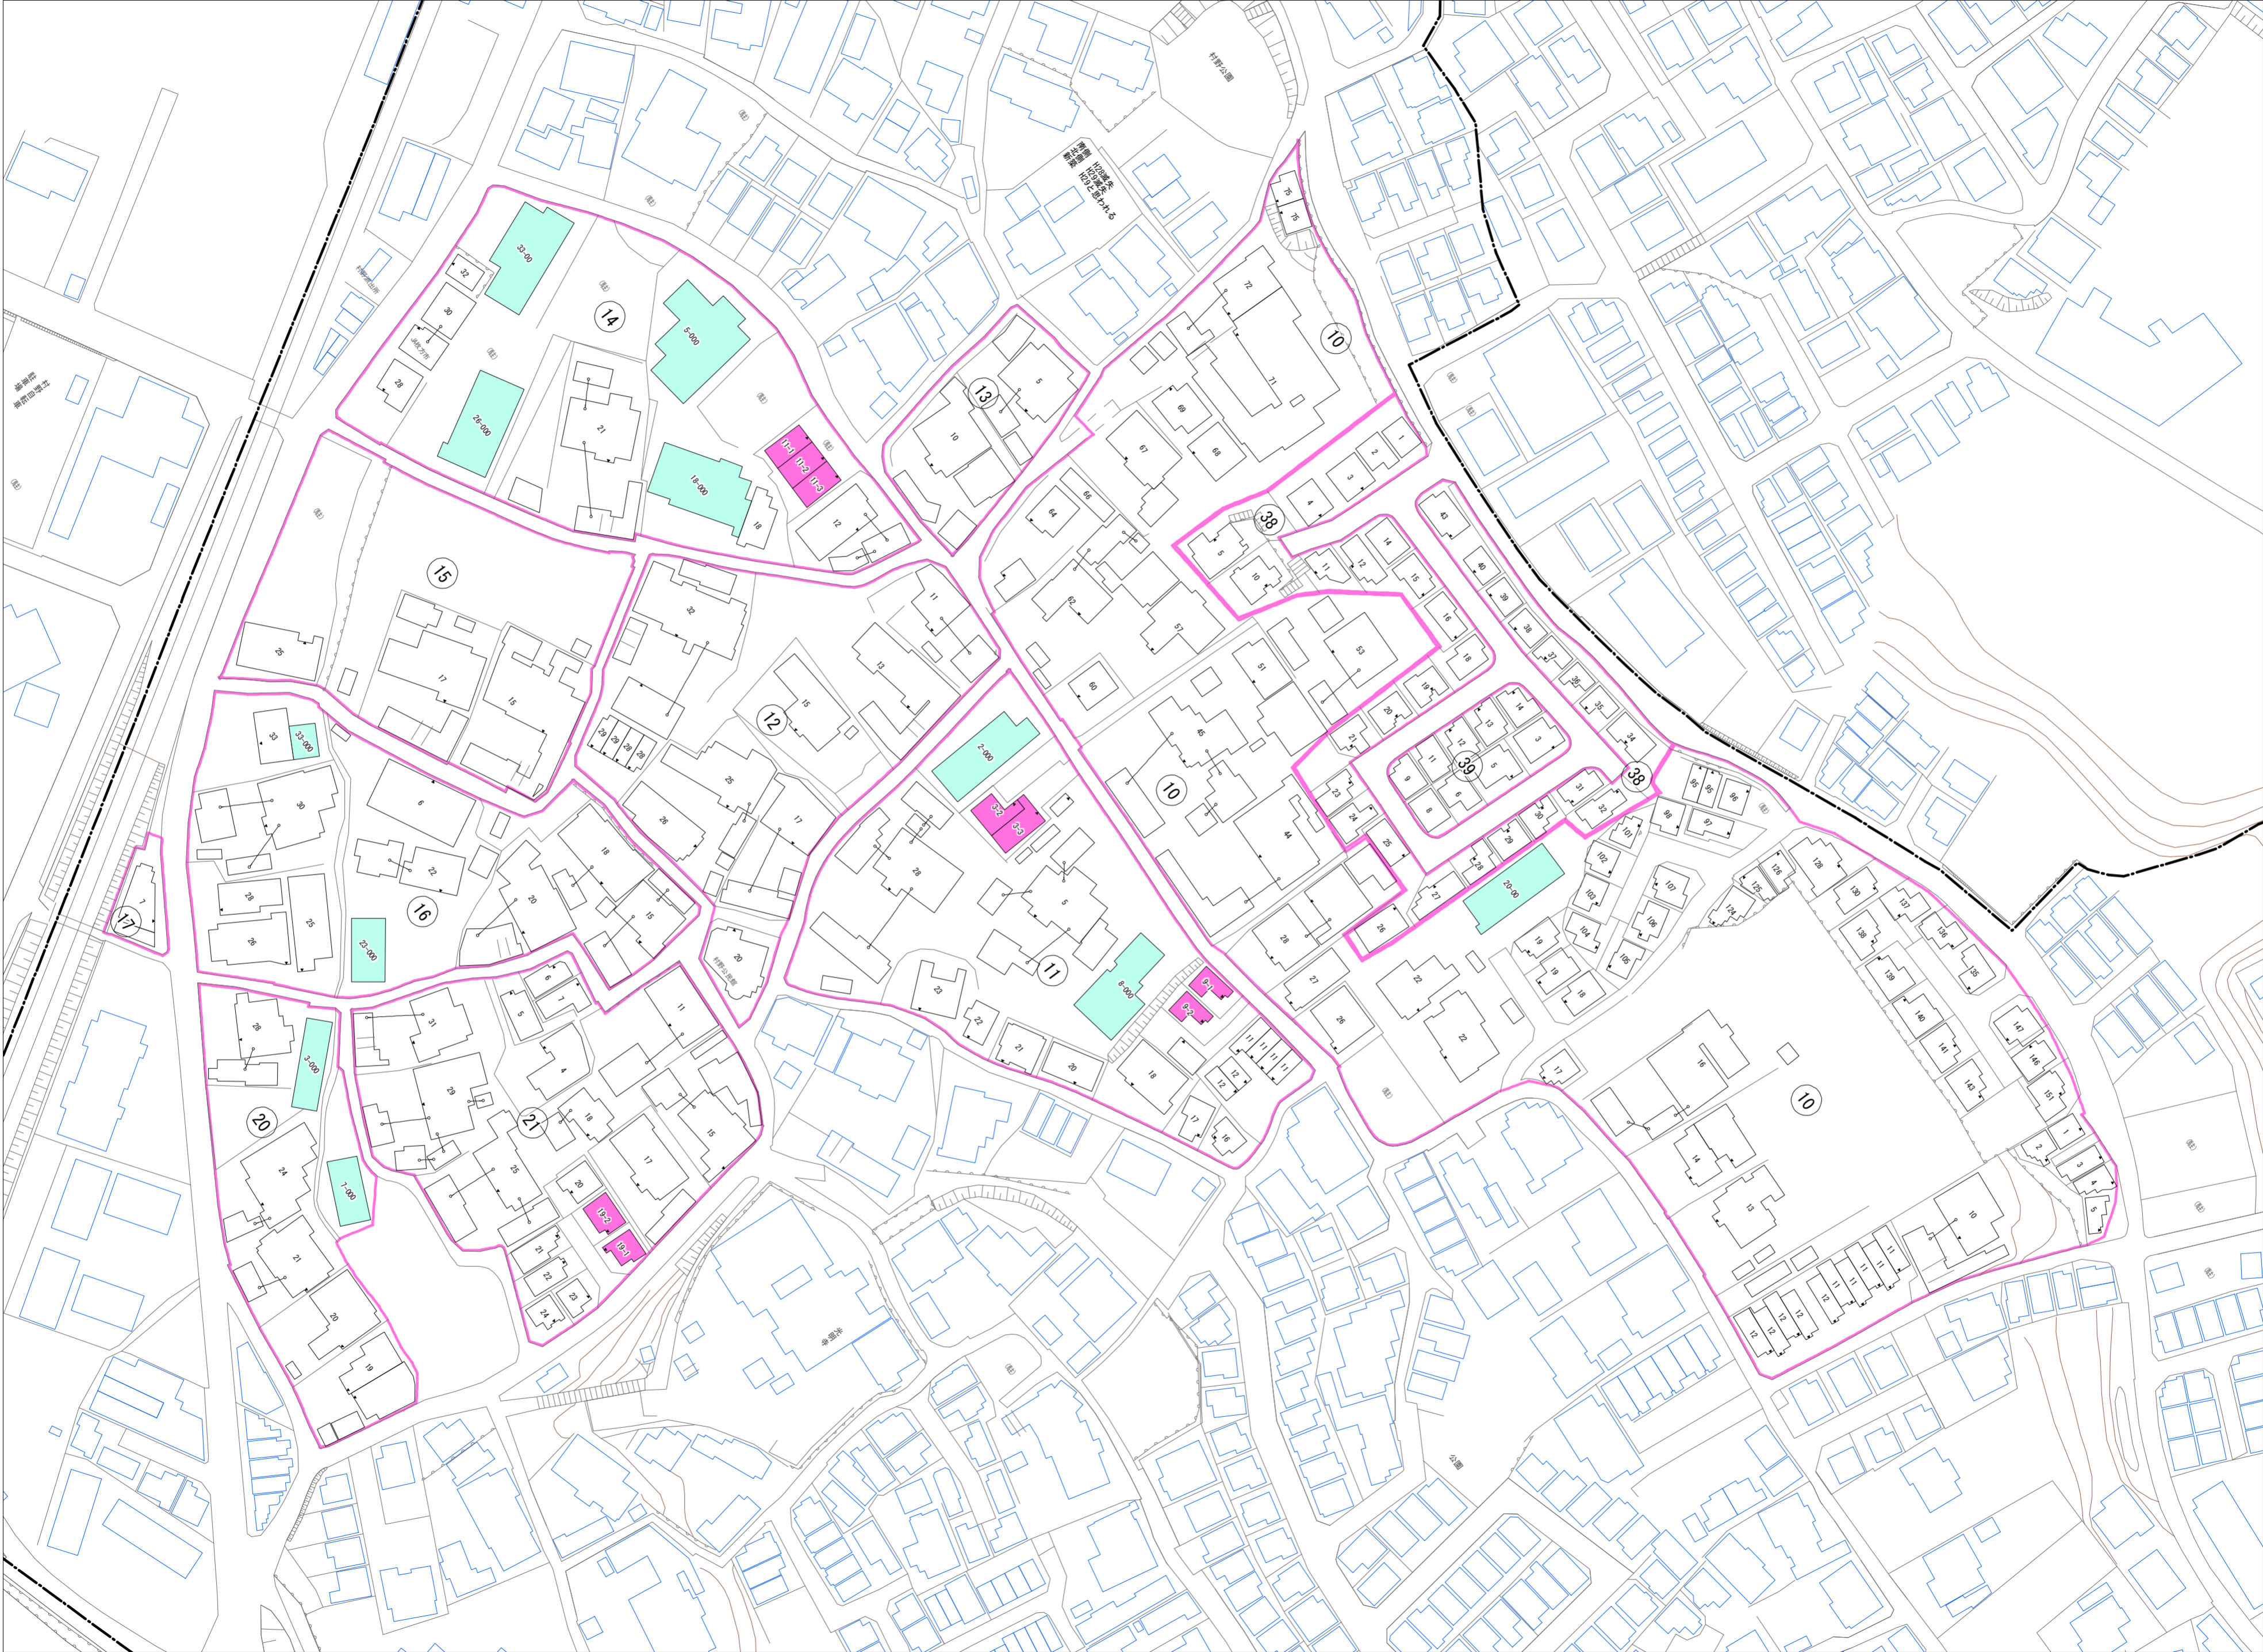

村野本町(その2)

令和七年三月印刷

村野本町概見図

凡例	
	町界
	1 家屋及び家屋出入口 住居番号
	5-1 家屋(手続番号付き) 出入口、住居番号
	集合住宅
	街区(単独)
	街区(敷地有り)
	街区番号
	同番号
	閉路区画

株式会社かんこう

枚方市

1:1000