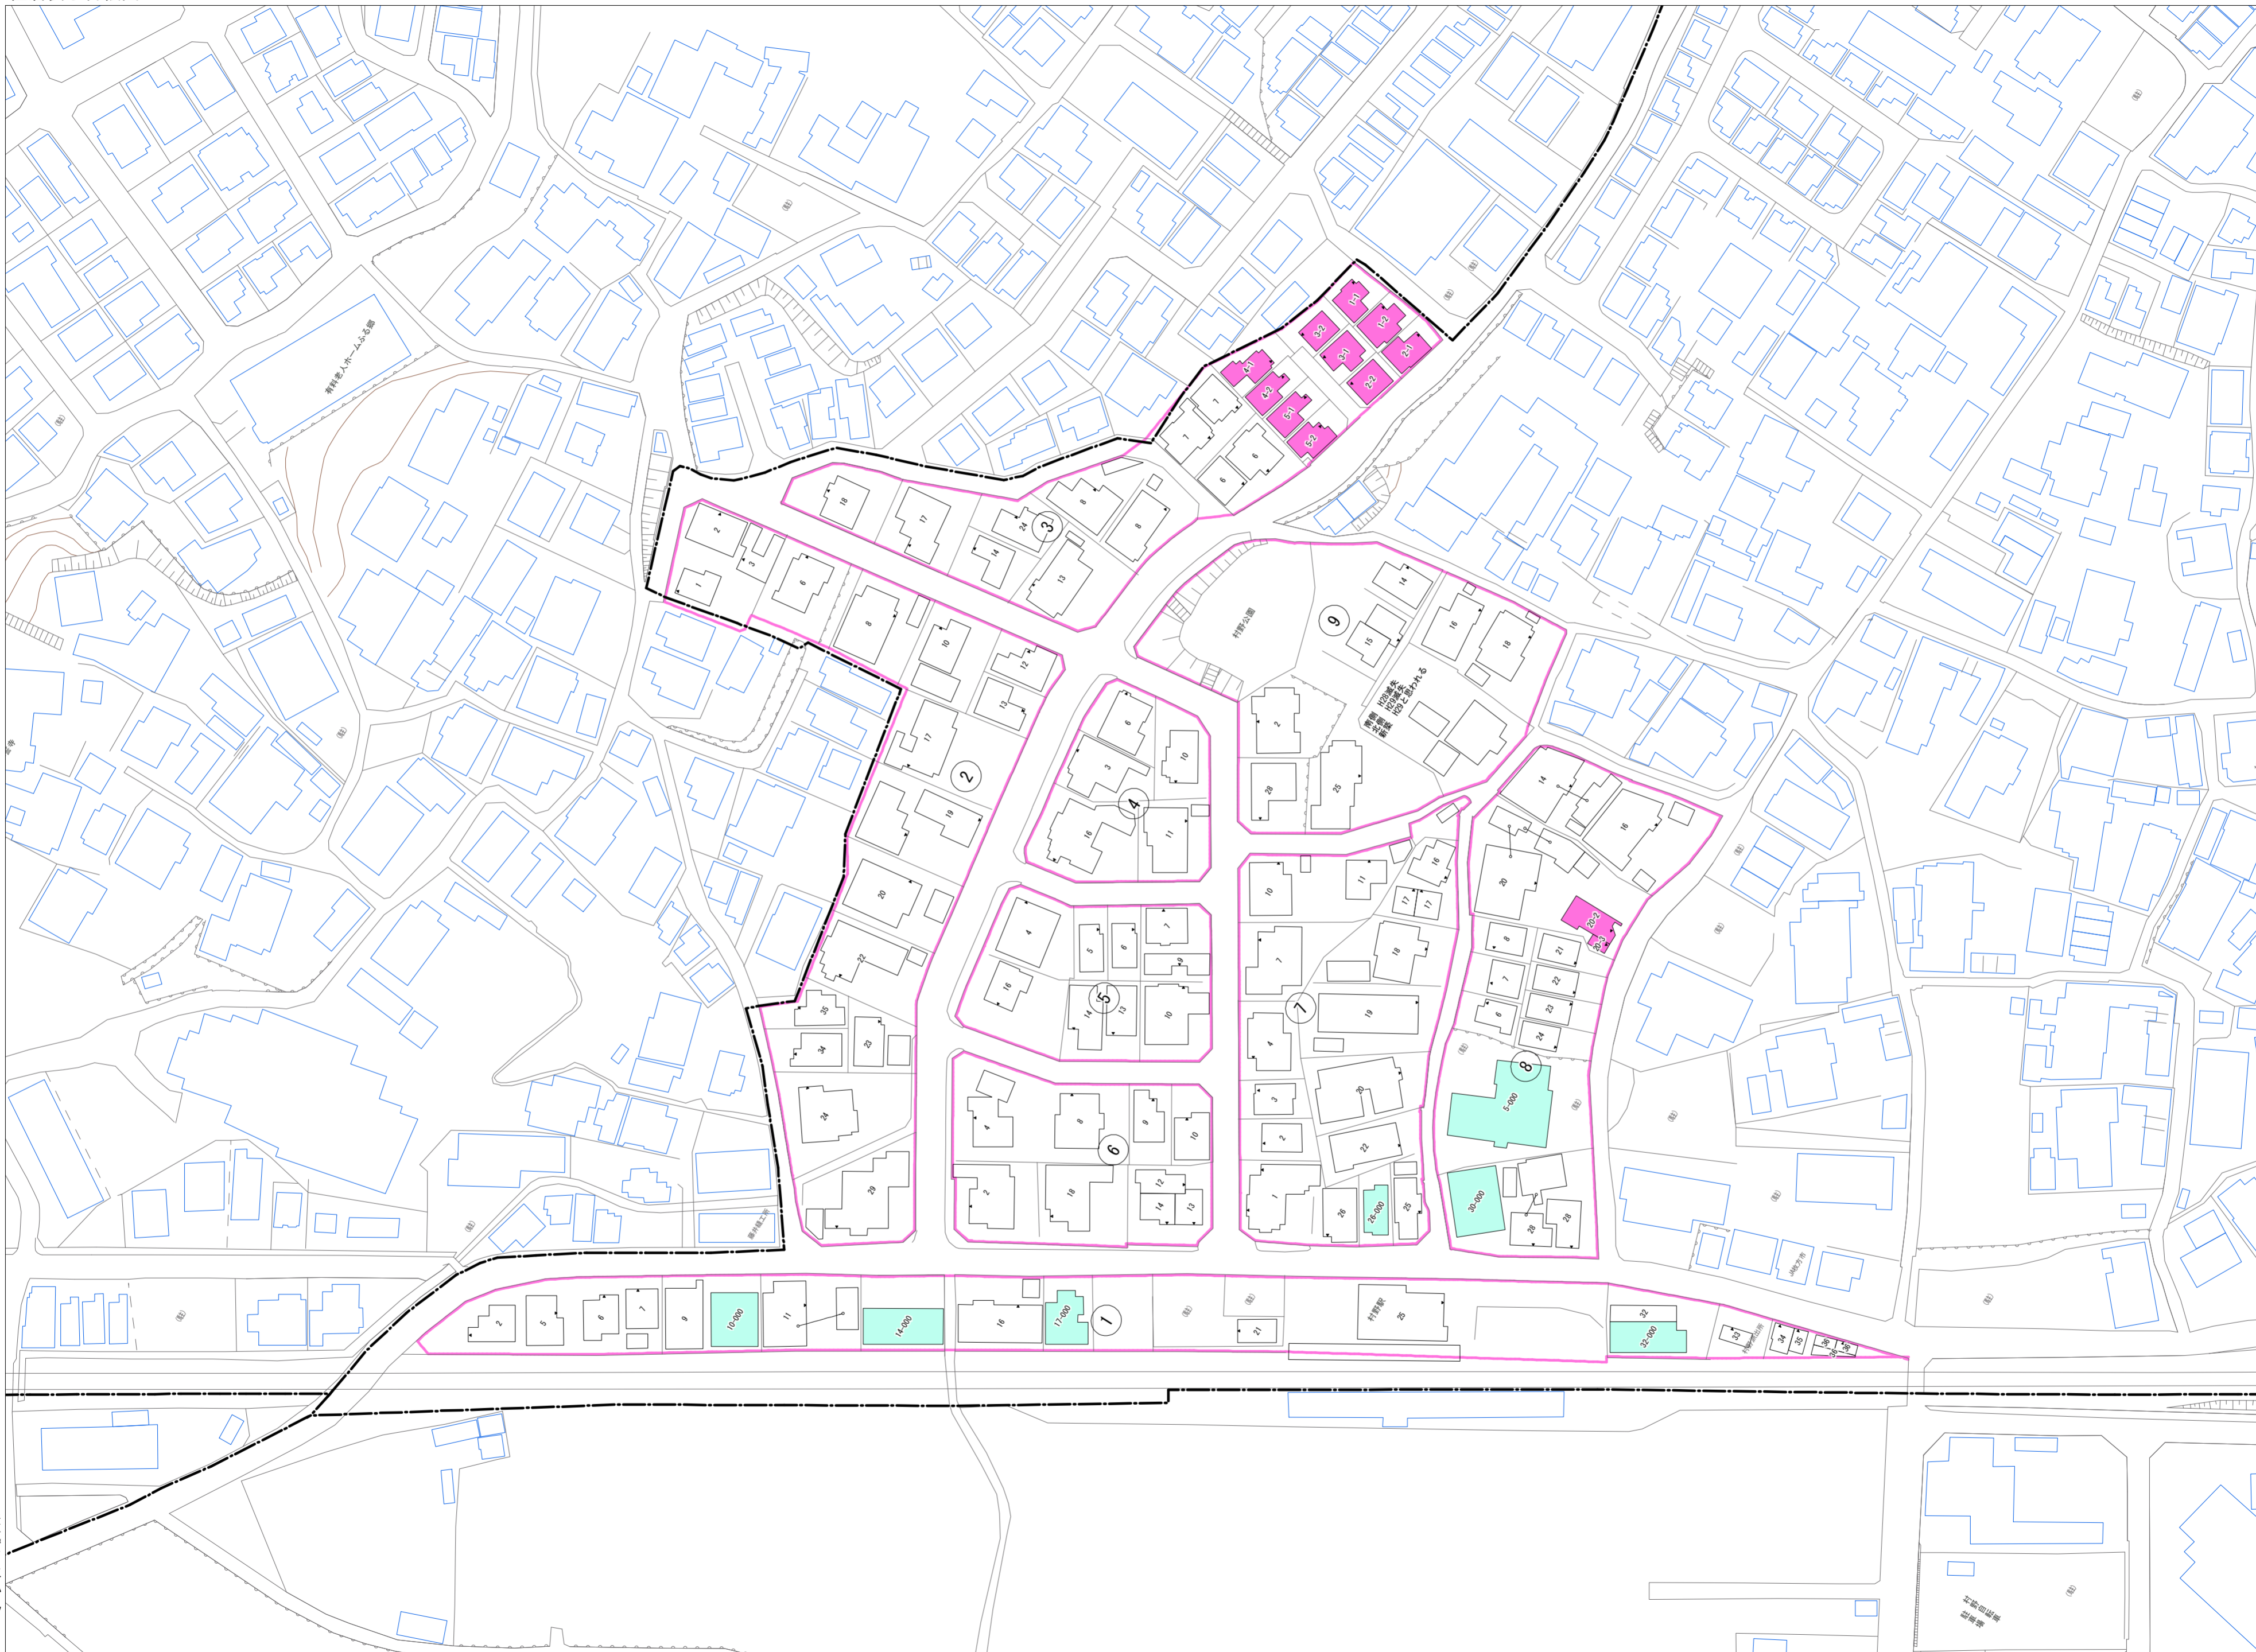

令和七年三月印刷

村野本町
概見図

凡 例	
	町 界
	1 家屋及び家屋出入口 住居番号
	5-1 家屋(号棟番号付き) 出入口、住居番号
	集合住宅
	街区(単独)
	街区(敷地有り)
	街区番号
	同番号
	閉路区画

株式会社かんこう

枚方市

1:1000