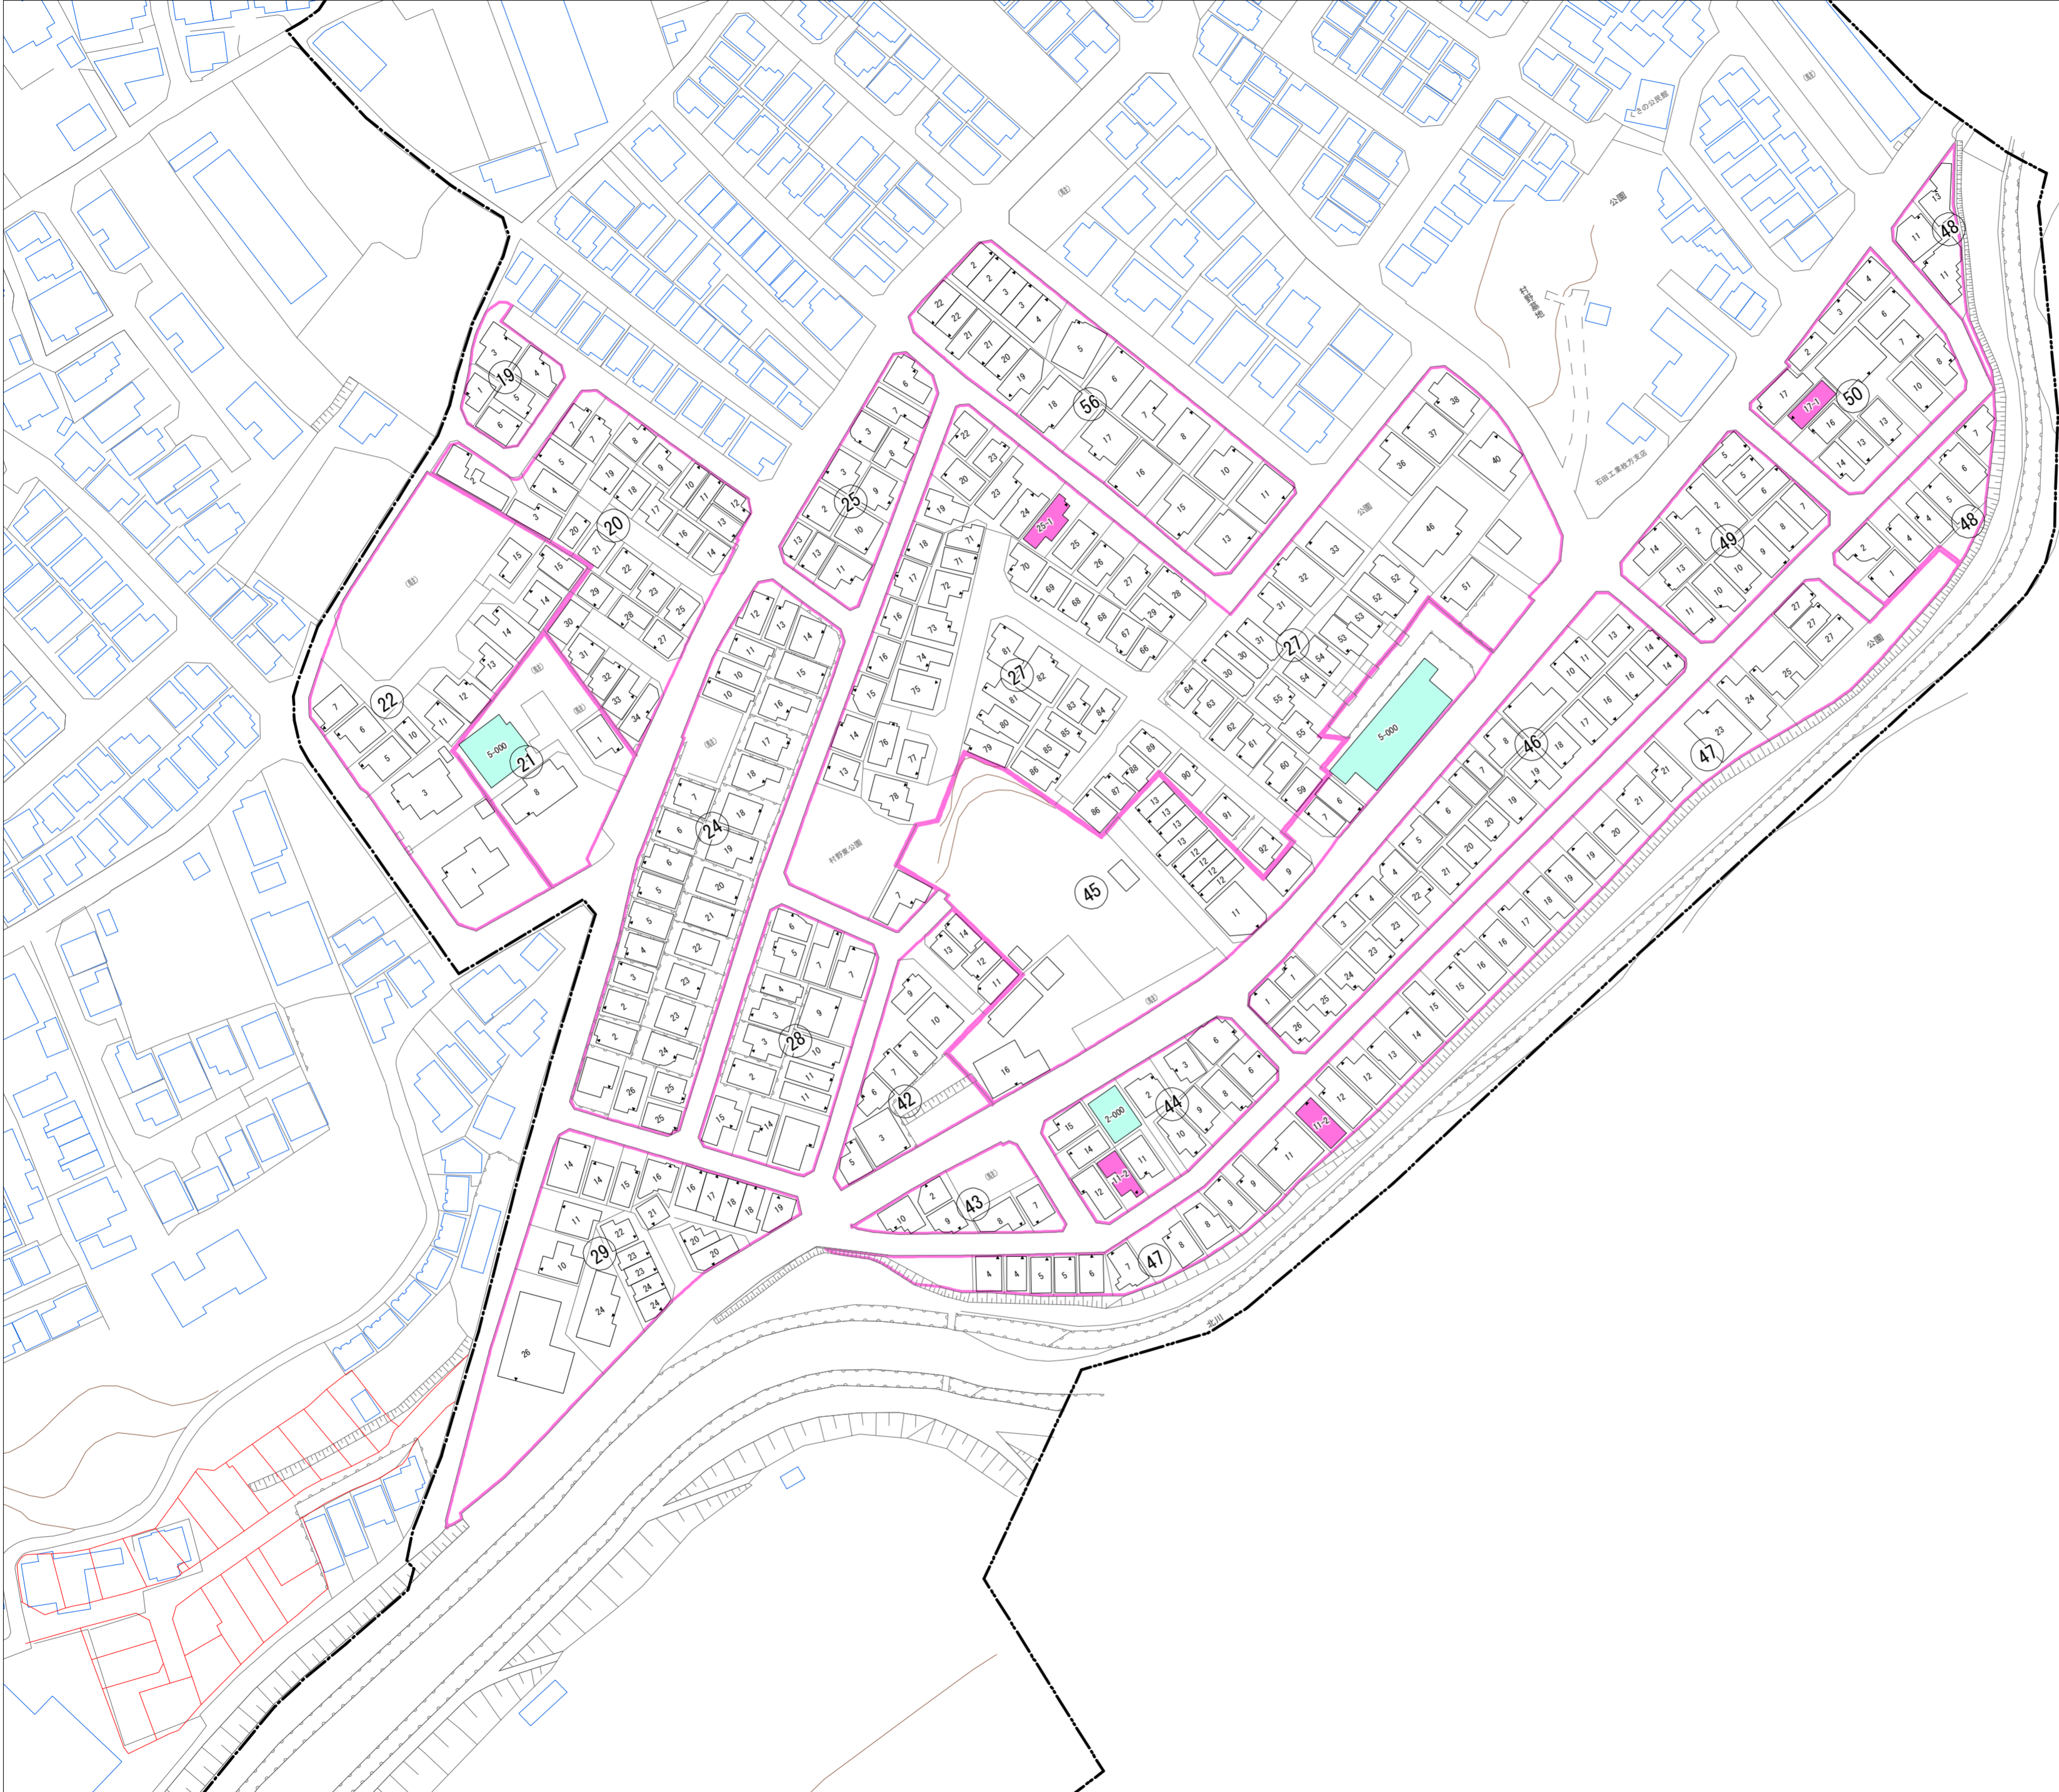

村野東町(その2)

令和七年三月印刷

村野東町
概見図

凡 例	
	町 界
	1 家屋及び家屋出入口 住居番号
	5-1 家屋(専続管付き) 出入口、住居番号
	集合住宅
	街区(単独)
	街区(敷地有り)
	街区番号
	同管記号
	閉路区画

株式会社かんこう

枚方市

1:1000