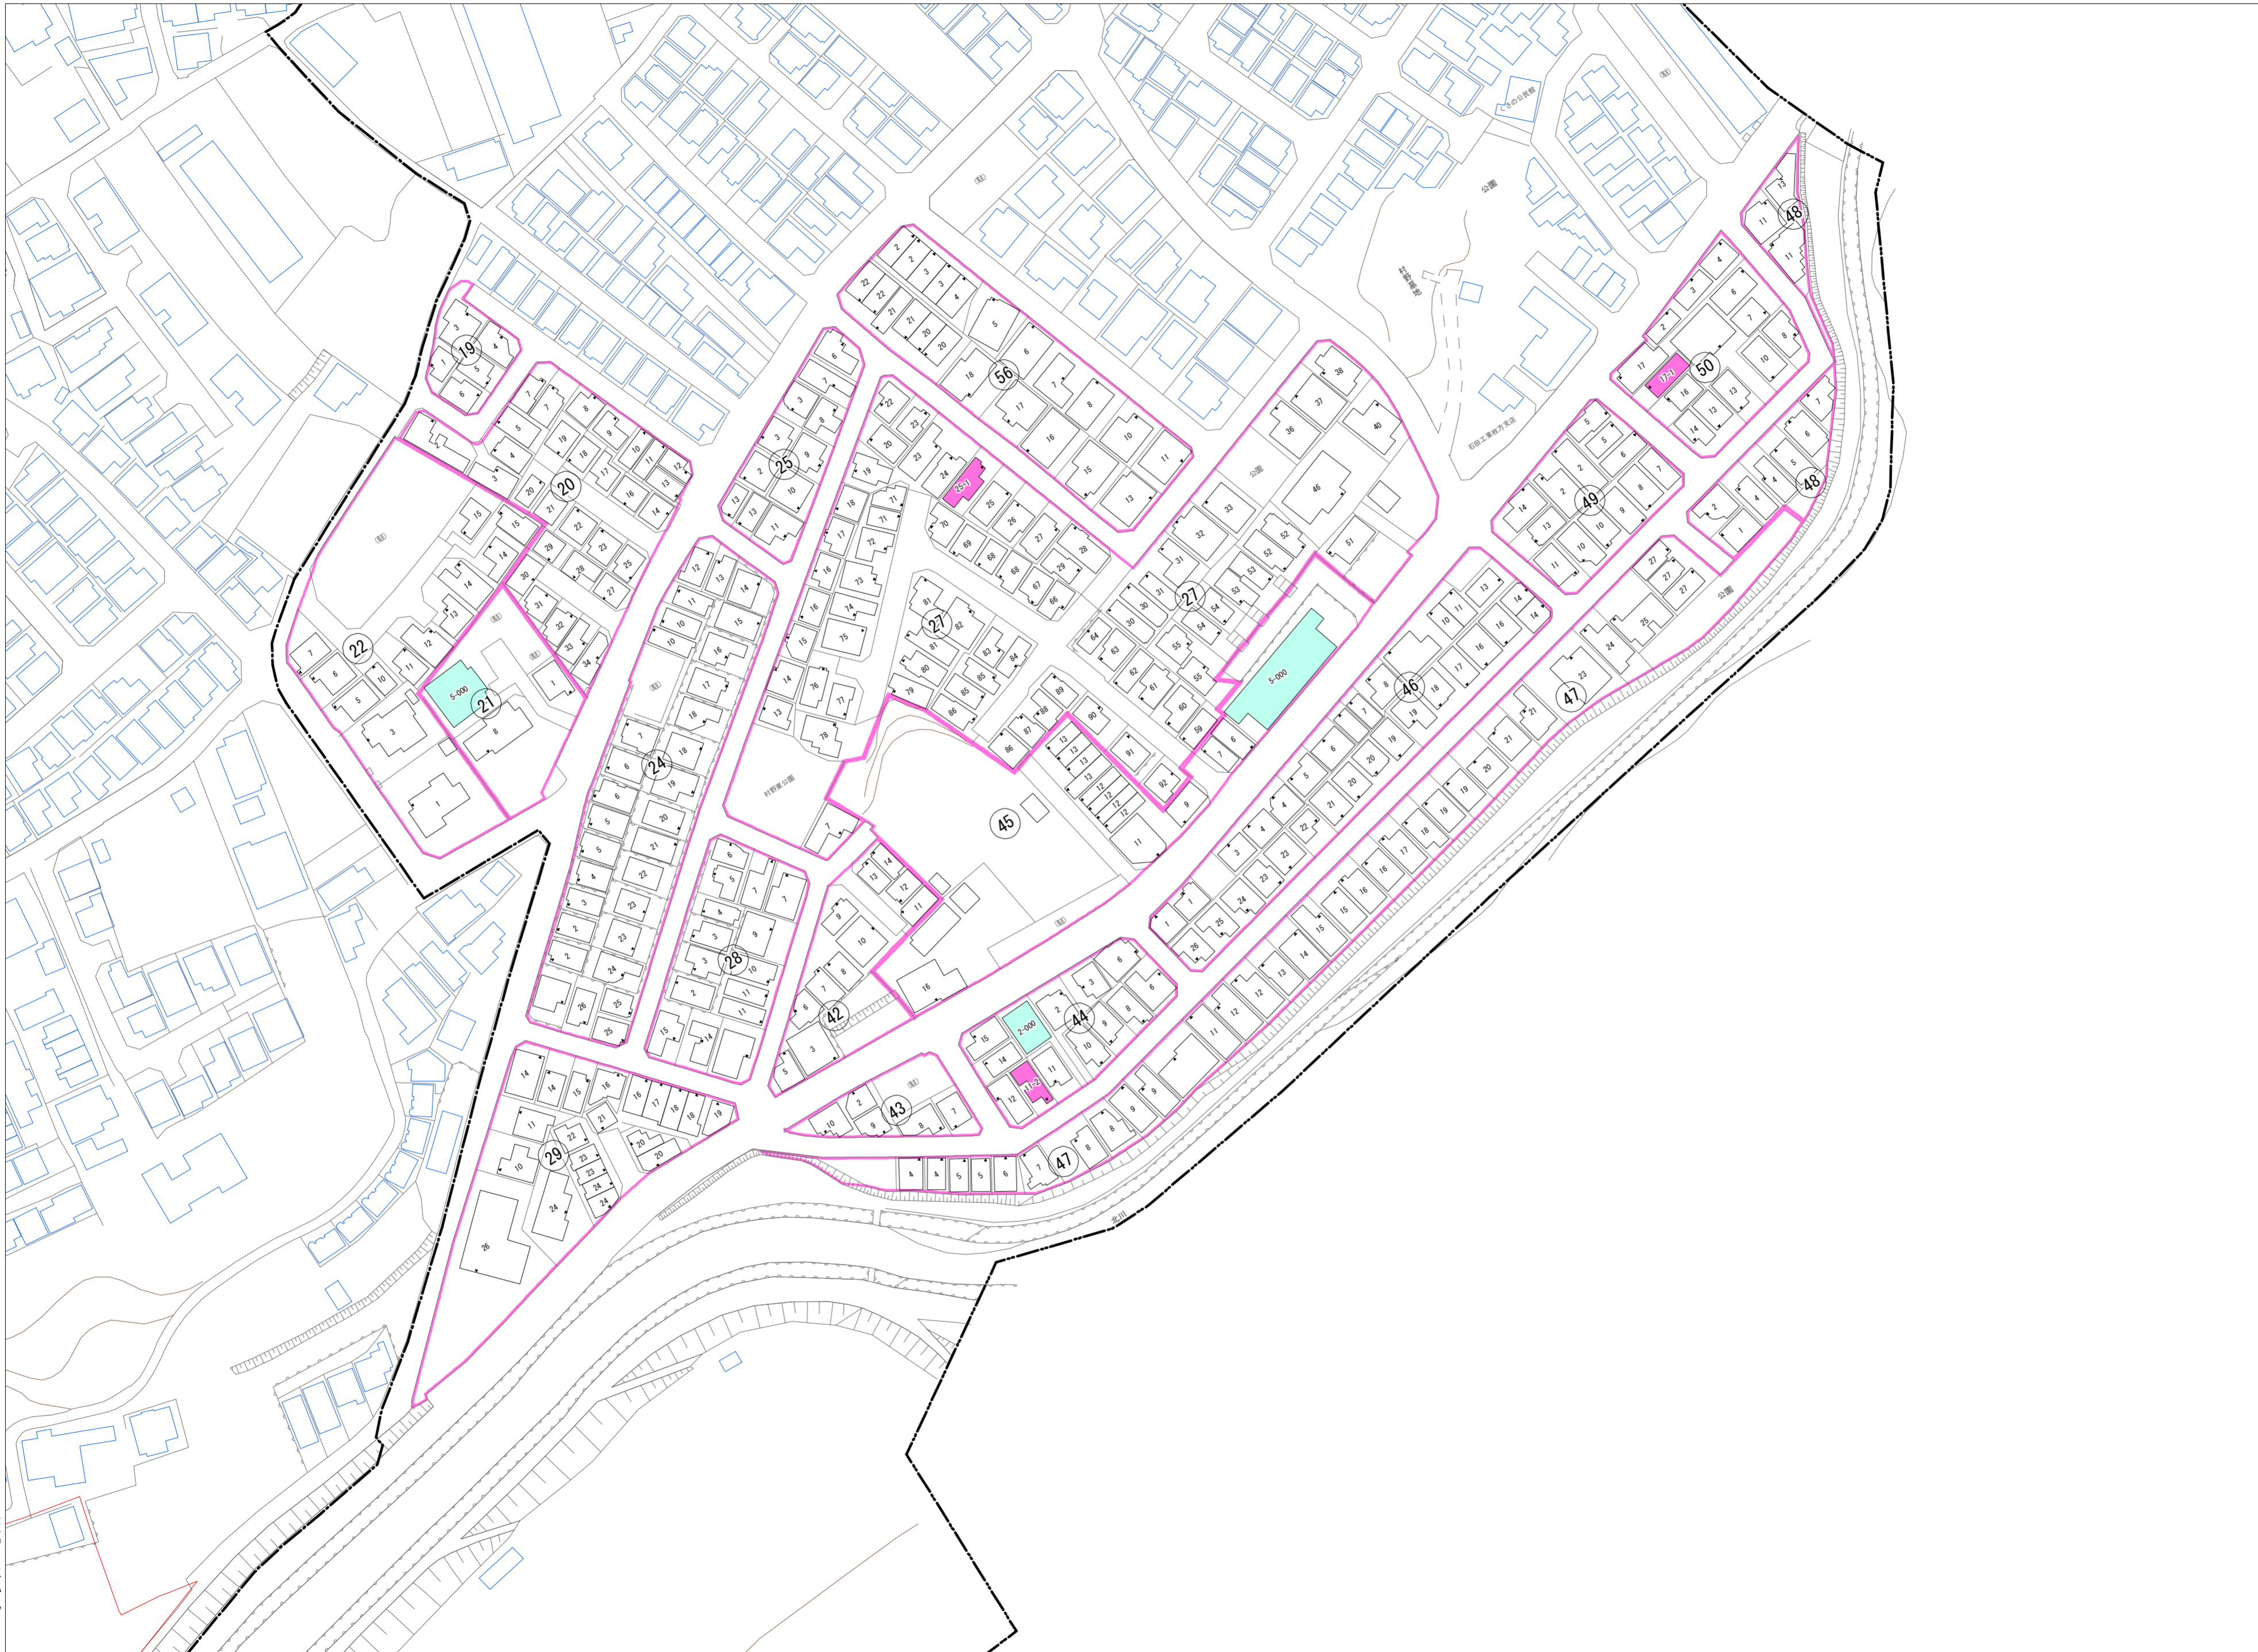

令和五年三月印刷

村野東町概見図

凡例	
	町界
	1 家屋及び家屋出入口 住居番号
	5-1 家屋(専続管付き) 出入口、住居番号
	集合住宅
	街区(単独)
	街区(敷地有り)
	街区番号
	同管記号
	閉路区画

株式会社かんこう

枚方市

1:1000