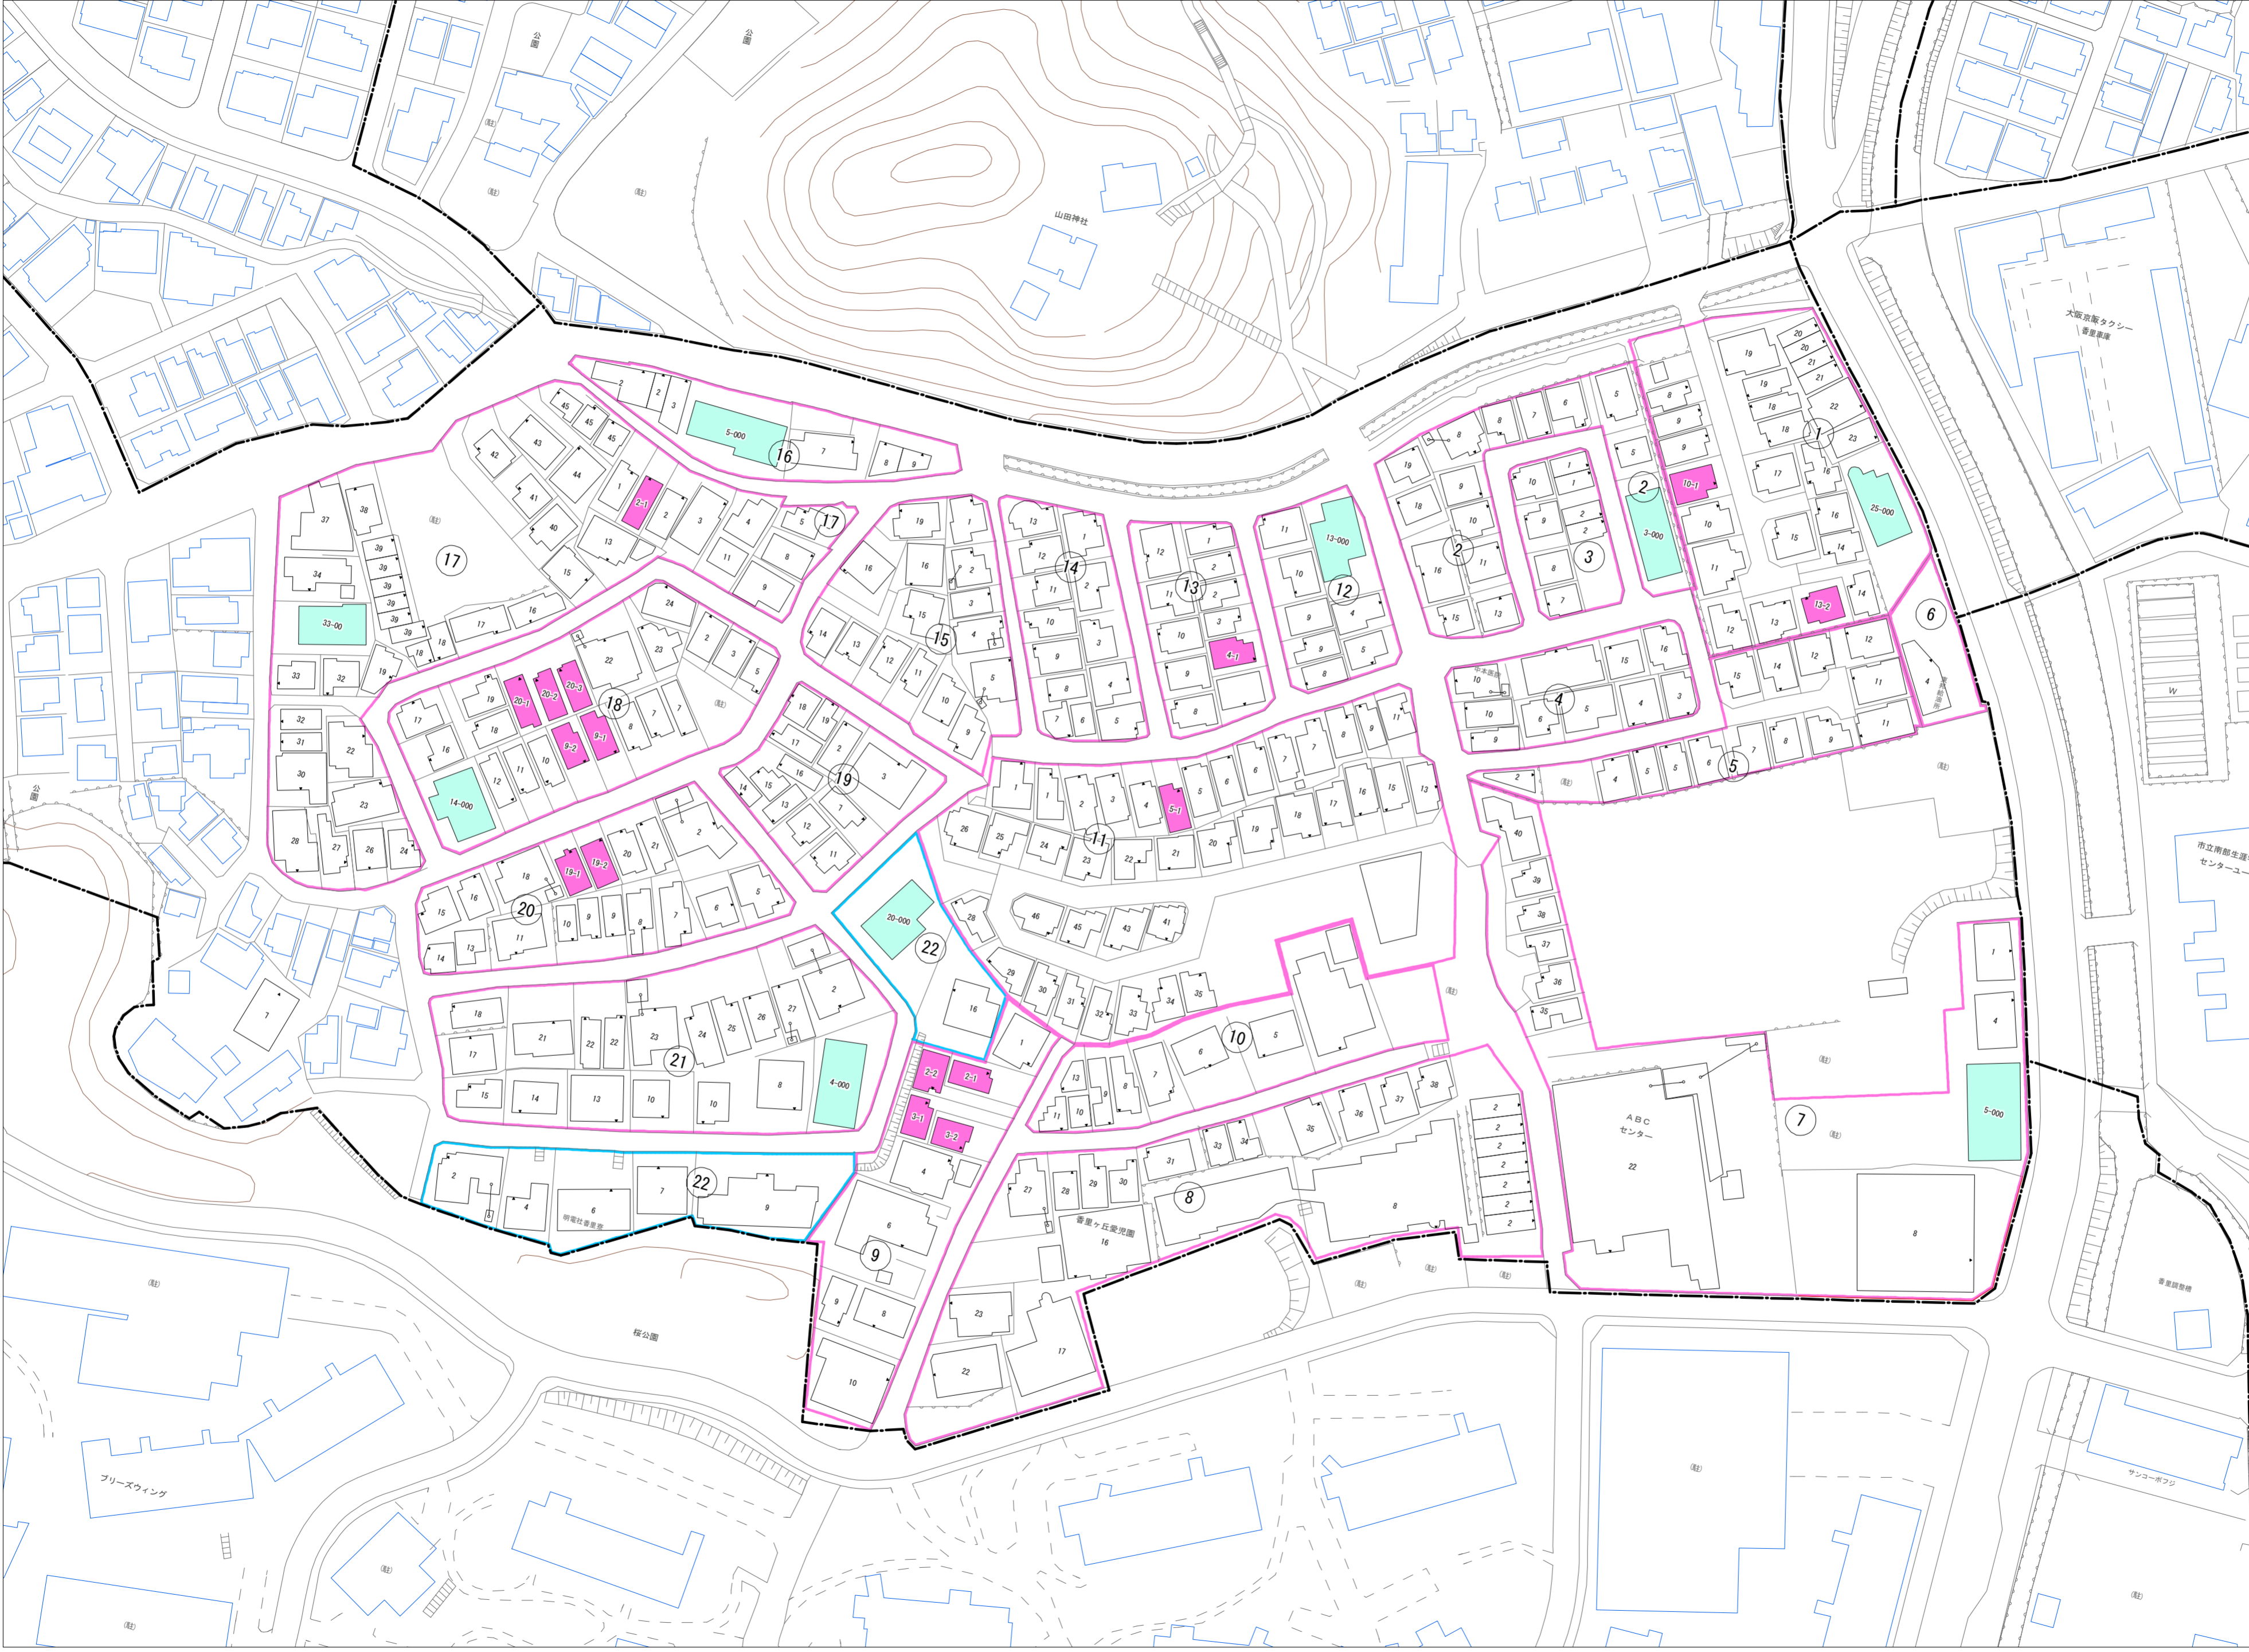

令和七年三月印刷

宮之下町概見図

凡 例	
	町 界
	1 家屋及び家屋出入口 住居番号
	5-1 家屋(専続管付き) 出入口、住居番号
	集合住宅
	街区(単独)
	街区(築地有り)
	街区番号
	同管記号
	閉路区画

株式会社かんこう

枚方市

1:1000