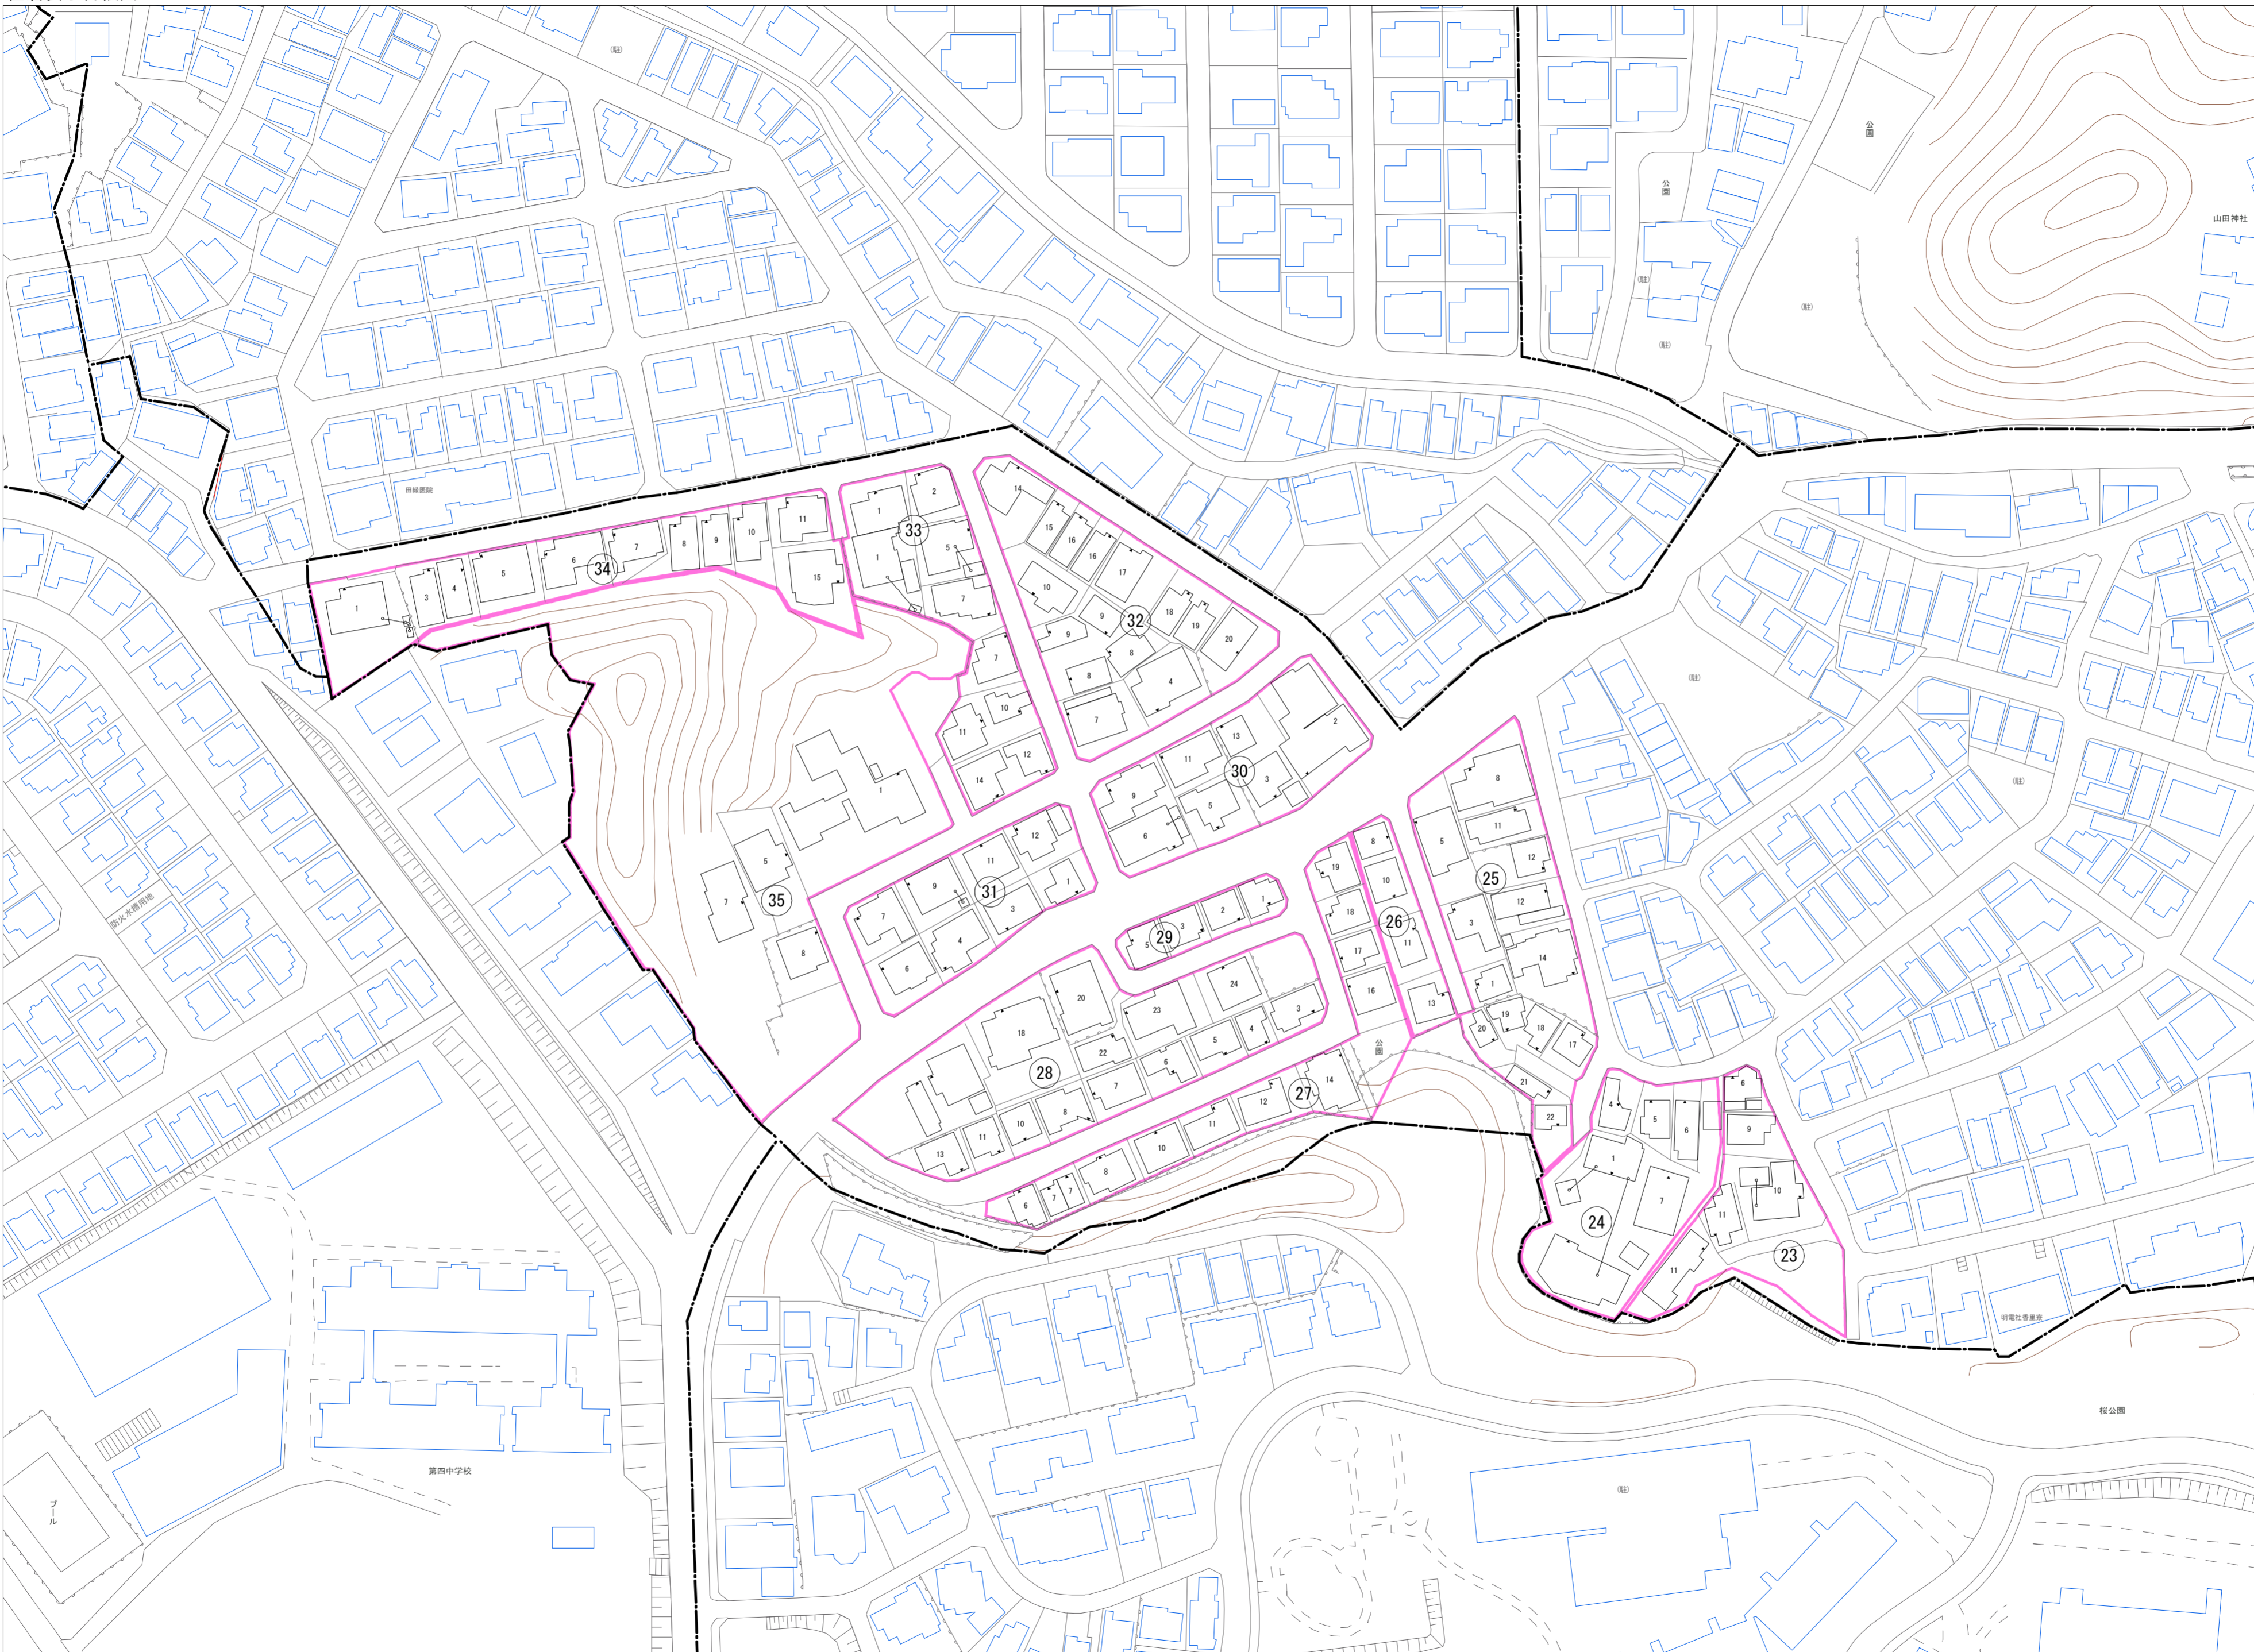

令和七年三月印刷

宮之下町
概見図

凡 例	
---	町 界
▲ 1	家屋及び家屋出入口 住居番号
▲ 5-1	家屋(専続管付き) 出入口、住居番号
■	集合住宅
□	街区(単独)
□	街区(築地有り)
⑧	街区番号
○	同管記号
—	閉路区画

株式会社かんこう

枚方市

1:1000