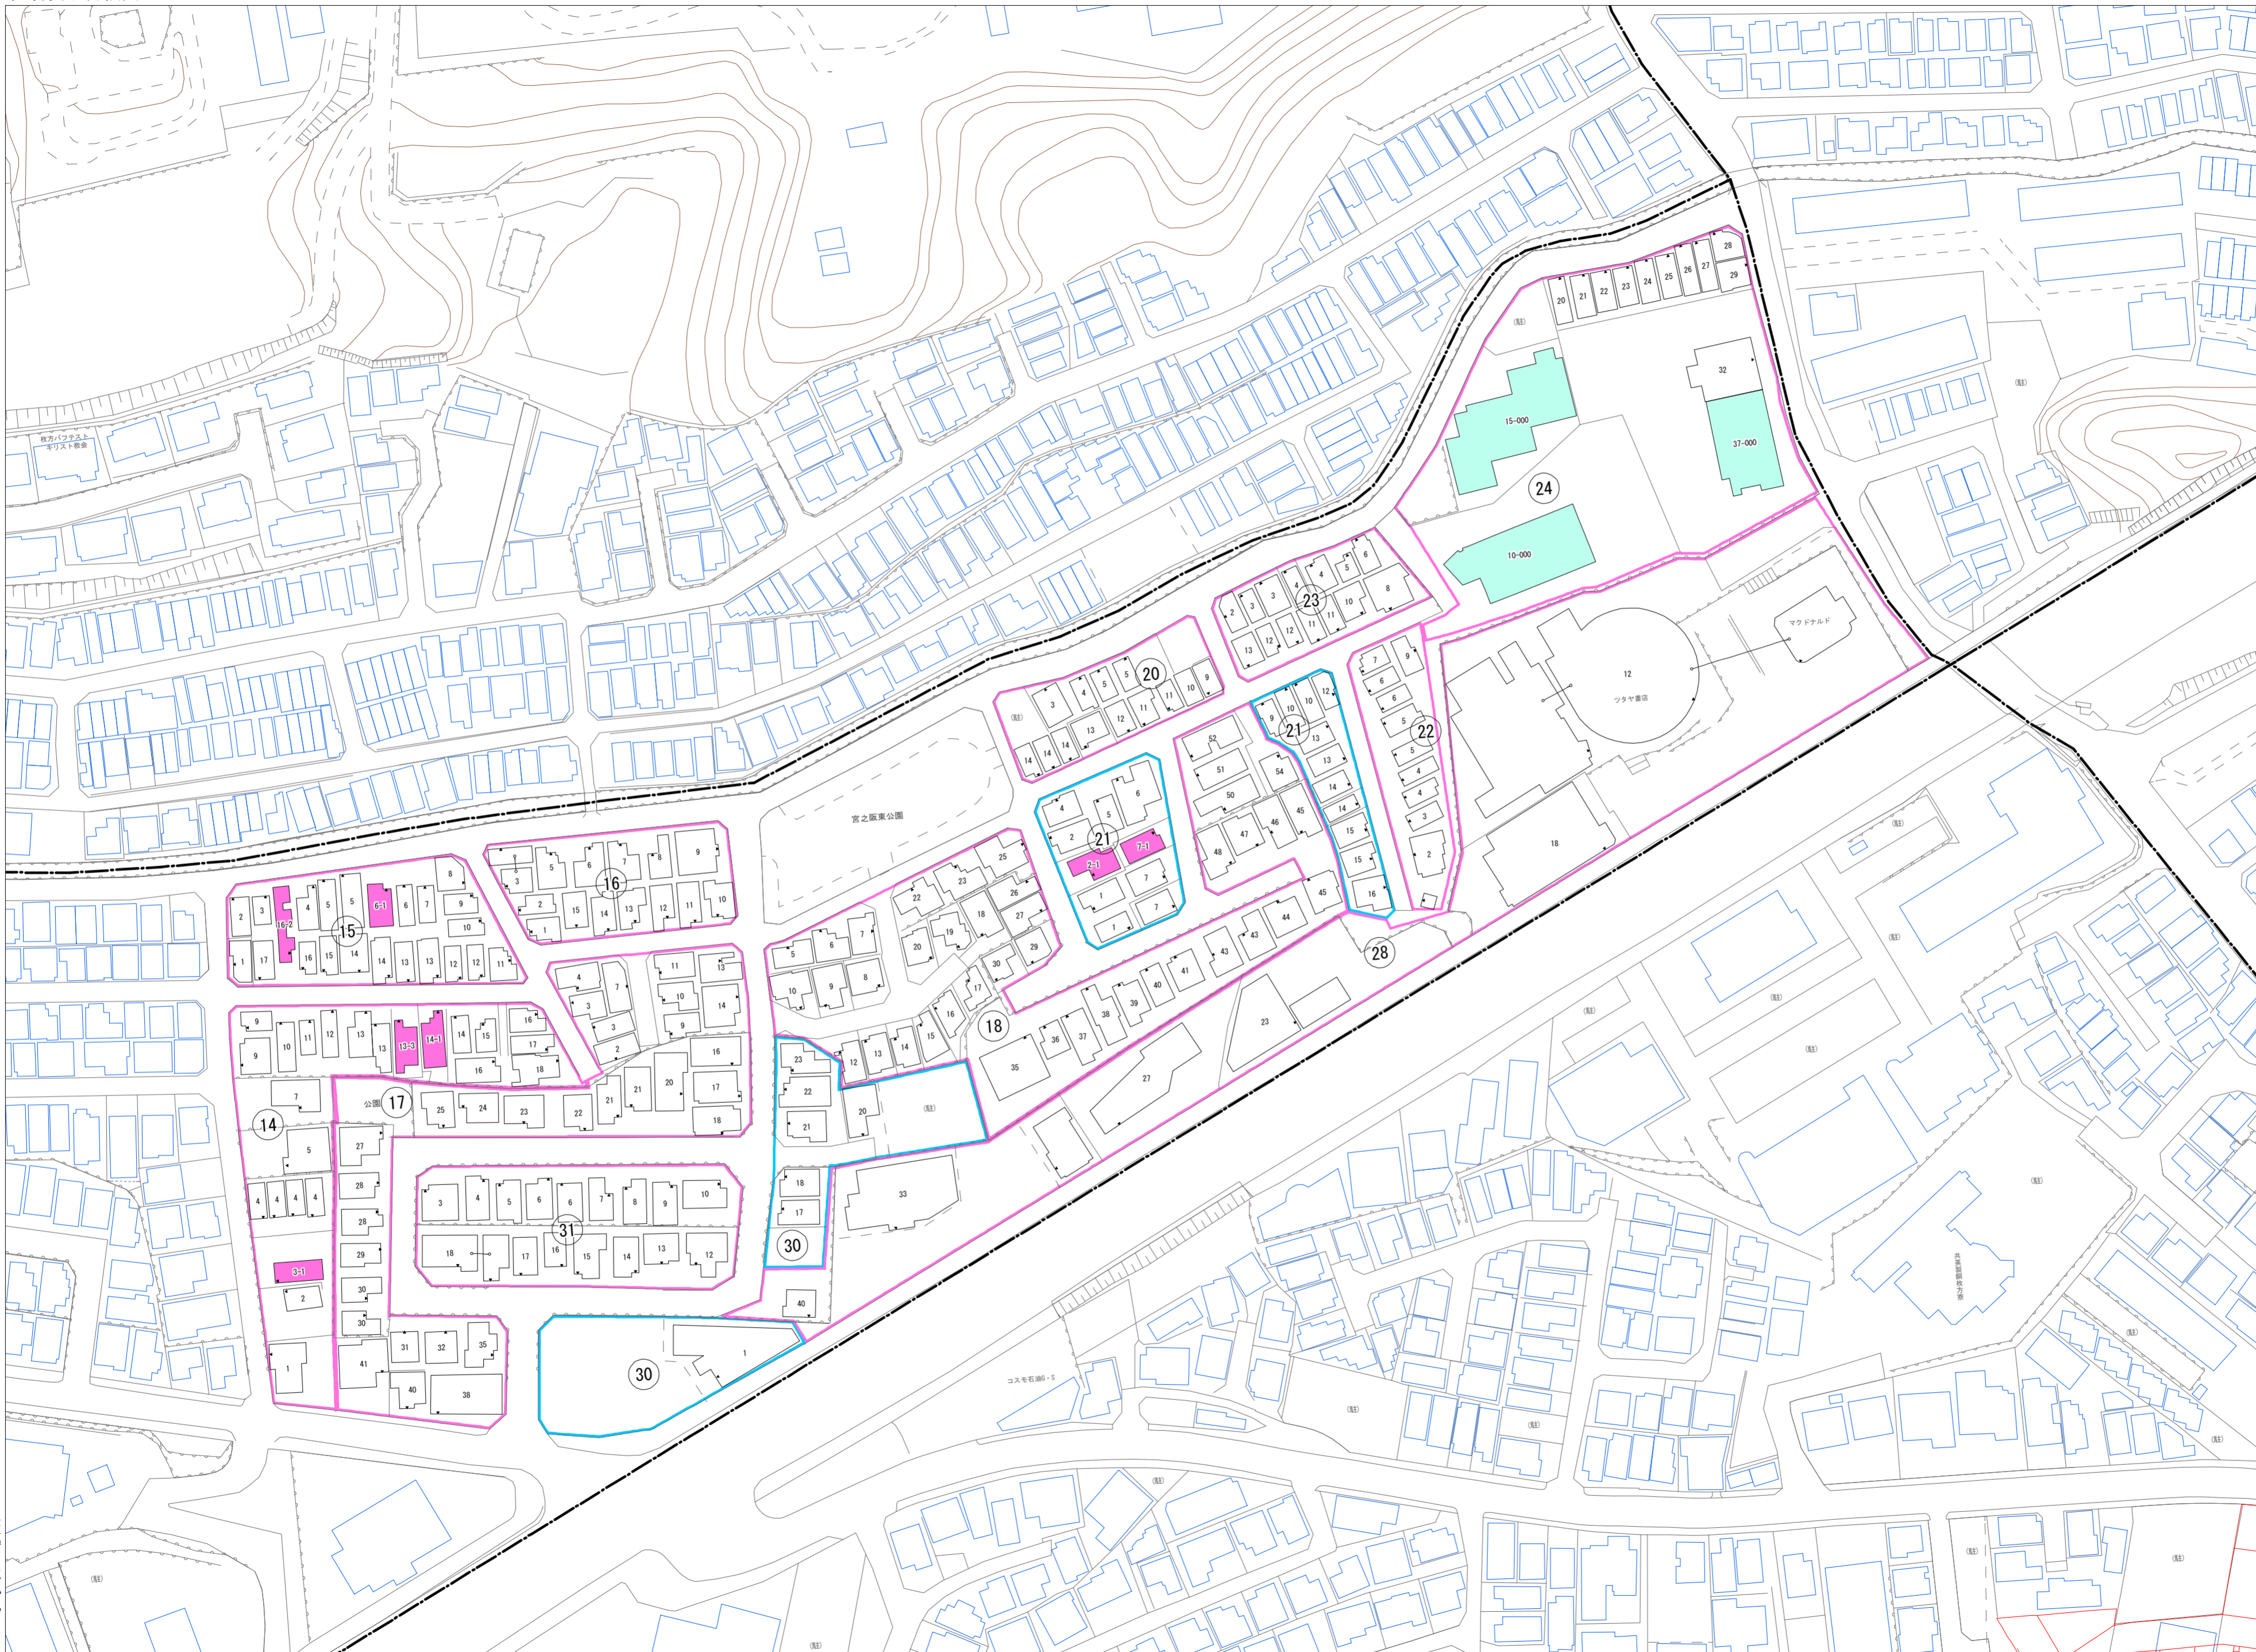

令和七年三月印刷

宮之阪四丁目概見図

凡例	
	町界
	1 家屋及び家屋出入口 住居番号
	5-1 家屋(専続管付き) 出入口、住居番号
	集合住宅
	街区(単独)
	街区(築地有り)
	街区番号
	同管記号
	閉路区画

株式会社かんこう

枚方市

1:1000