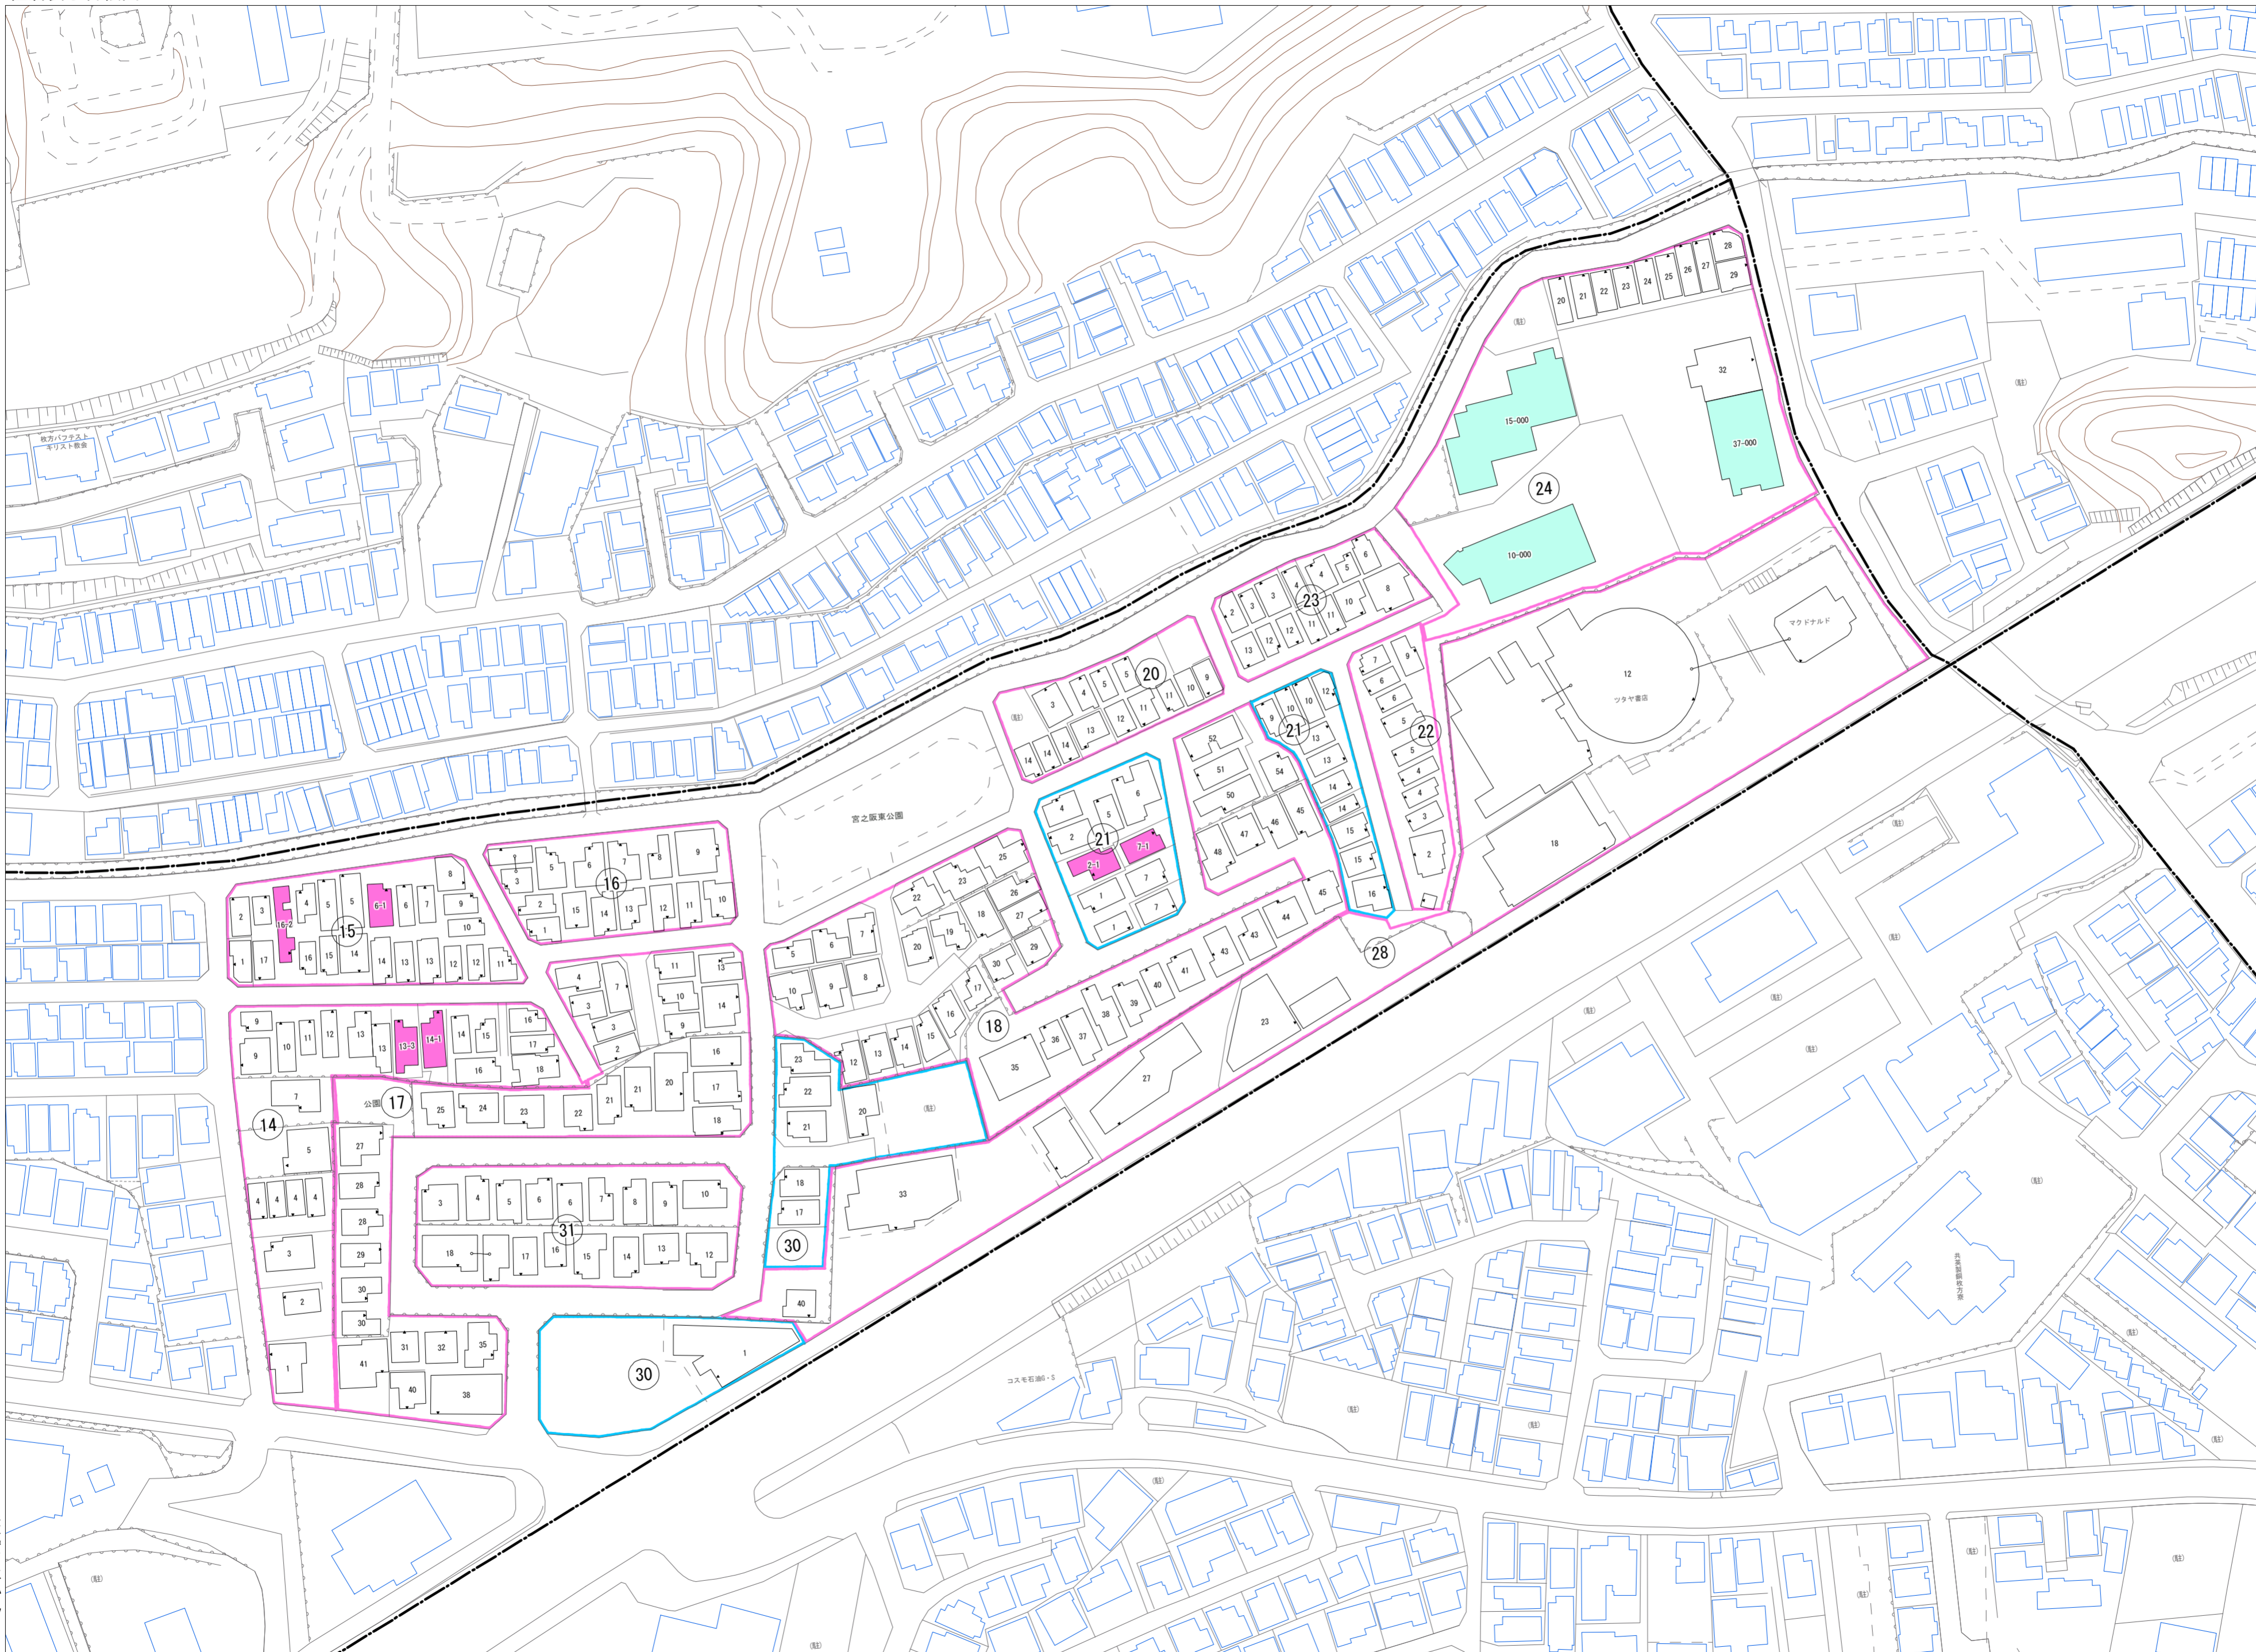

令和五年三月印刷

宮之阪四丁目概見図

凡例	
	町界
	1 家屋及び家屋出入口 住居番号
	5-1 家屋(専続管付き) 出入口、住居番号
	集合住宅
	街区(単独)
	街区(築地有り)
	街区番号
	同管記号
	閉路区画

株式会社かんこう

枚方市

1:1000