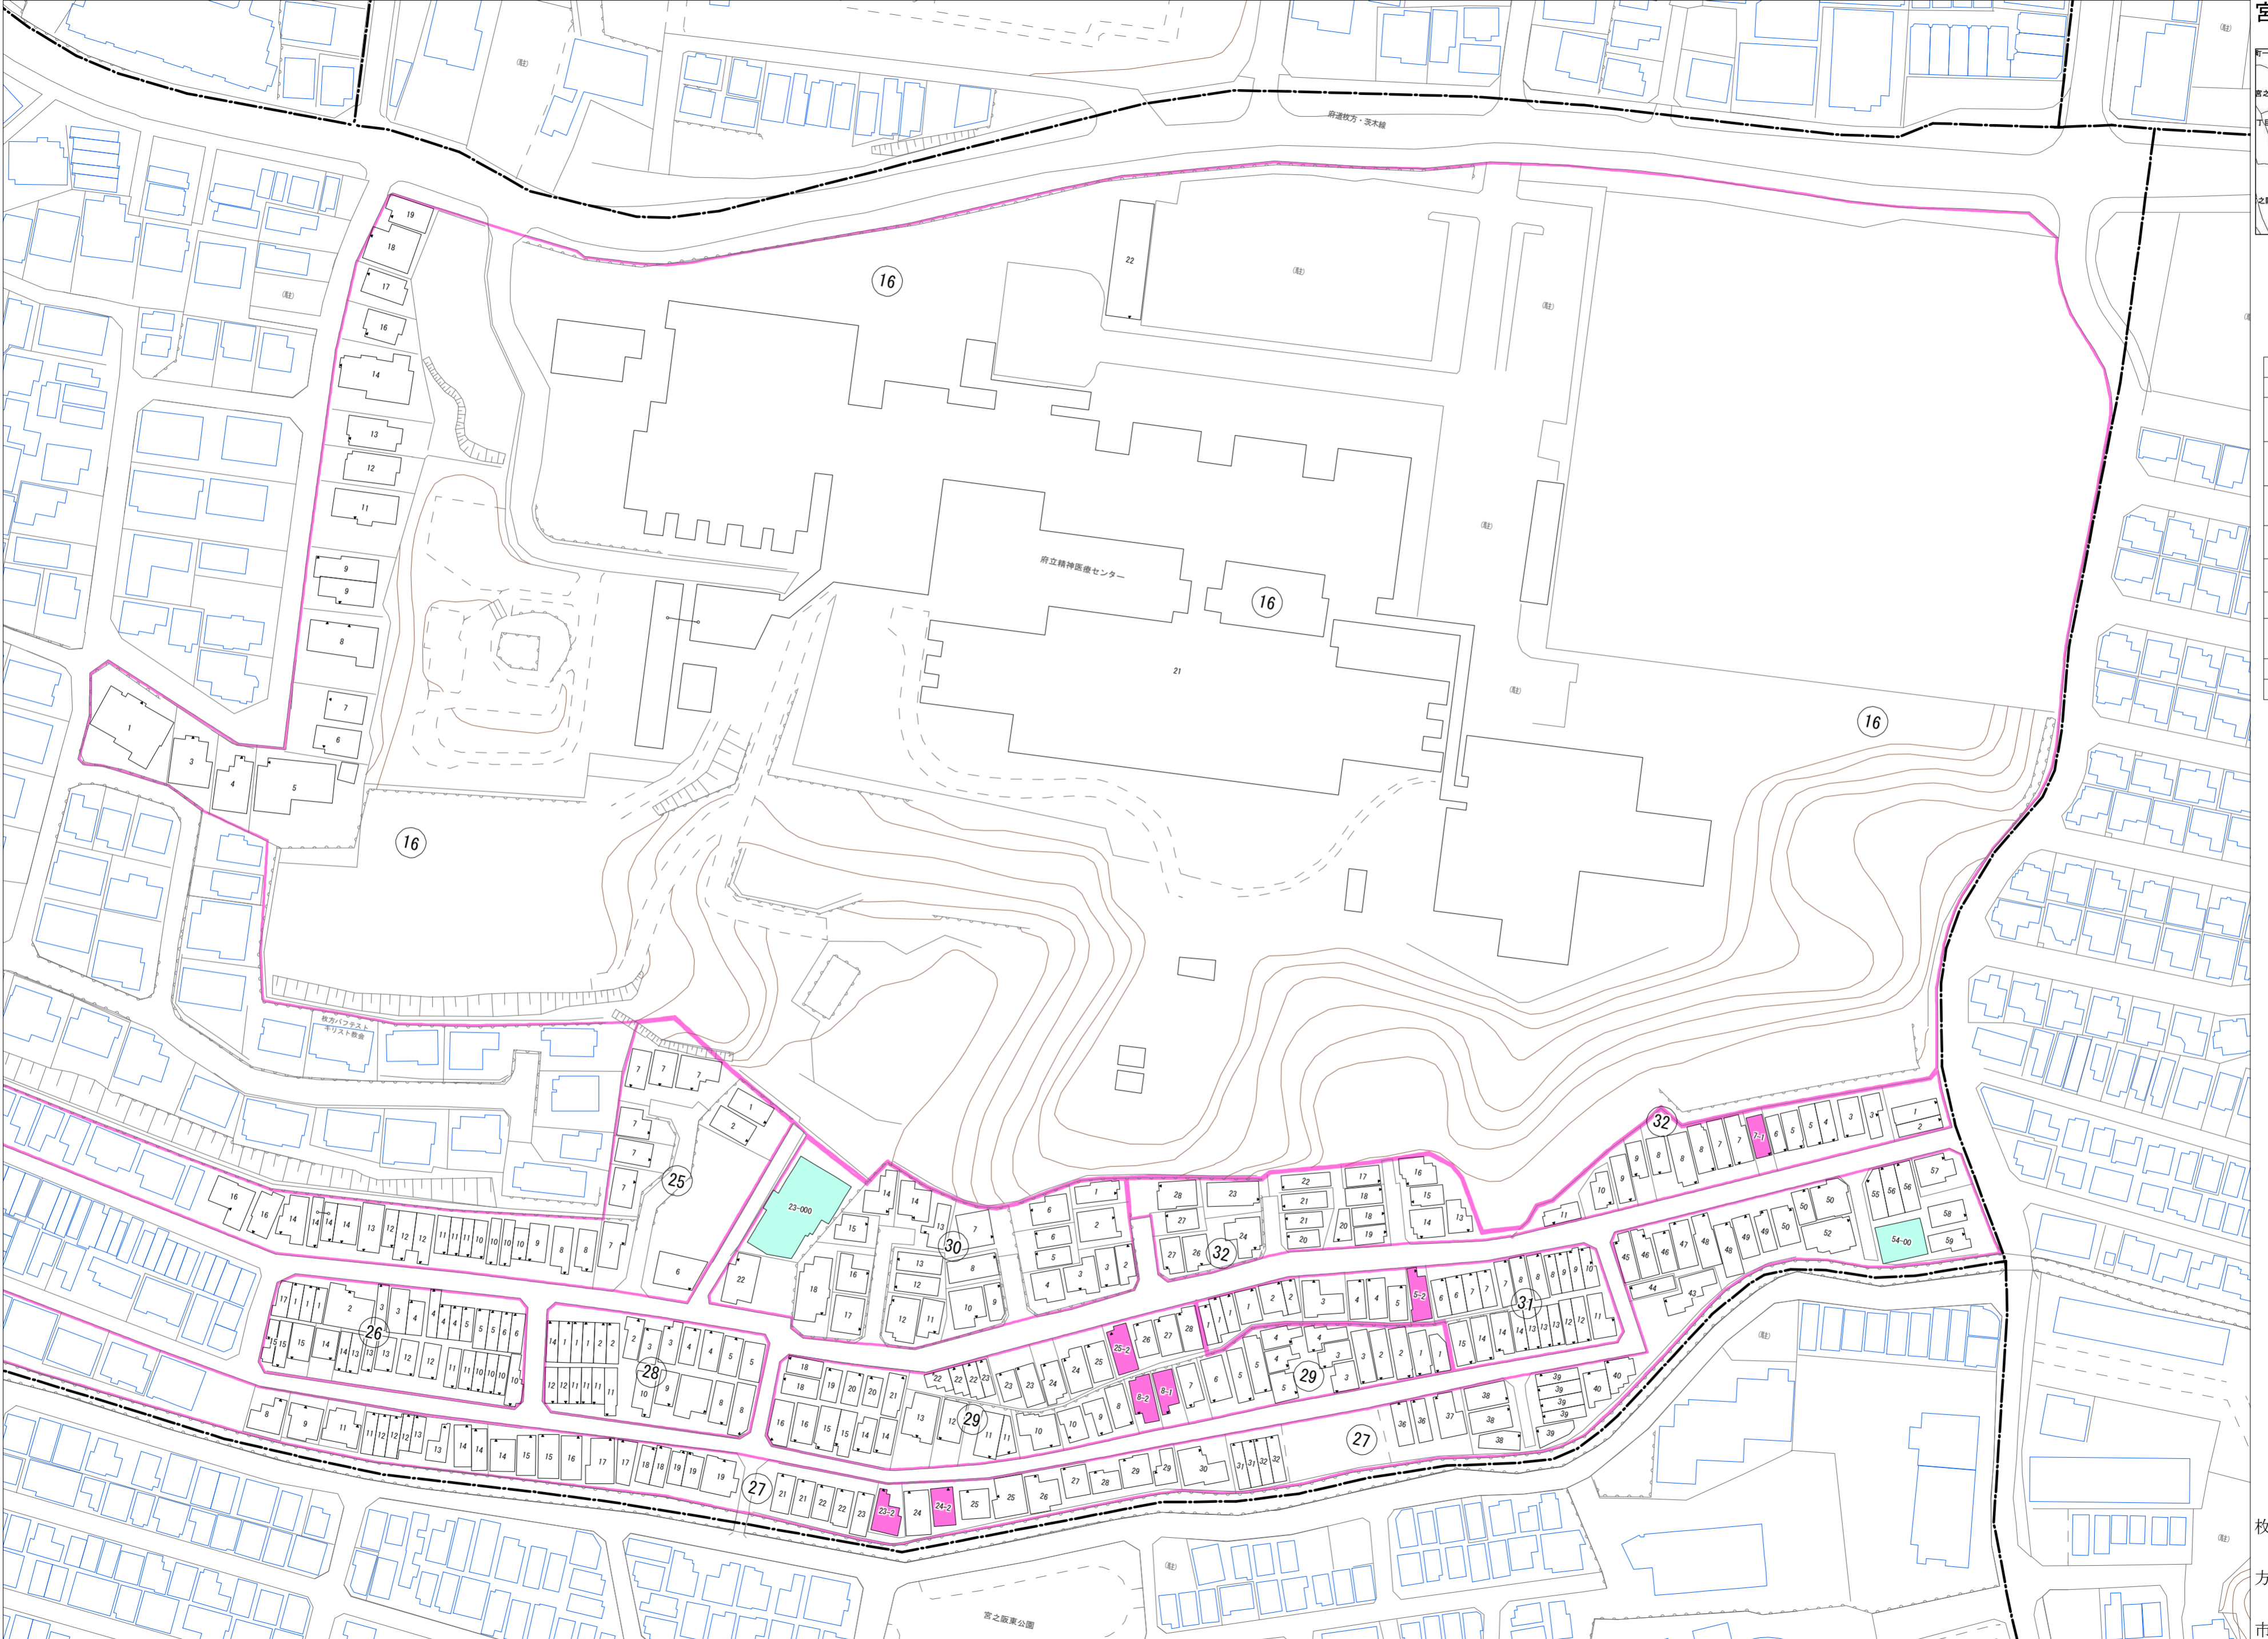

令和七年三月印刷

宮之阪三丁目  
概見図

凡 例	
---	町 界
▲ 1	家屋及び家屋出入口 住居番号
▲ 5-1	家屋(号棟番号付き) 出入口、住居番号
■	集合住宅
□	街区(単独)
□	街区(敷地有り)
Ⓚ	街区番号
○	同 番 記 号
—	閉 苑 区 画

株式会社かんこう

枚方市

1:1000