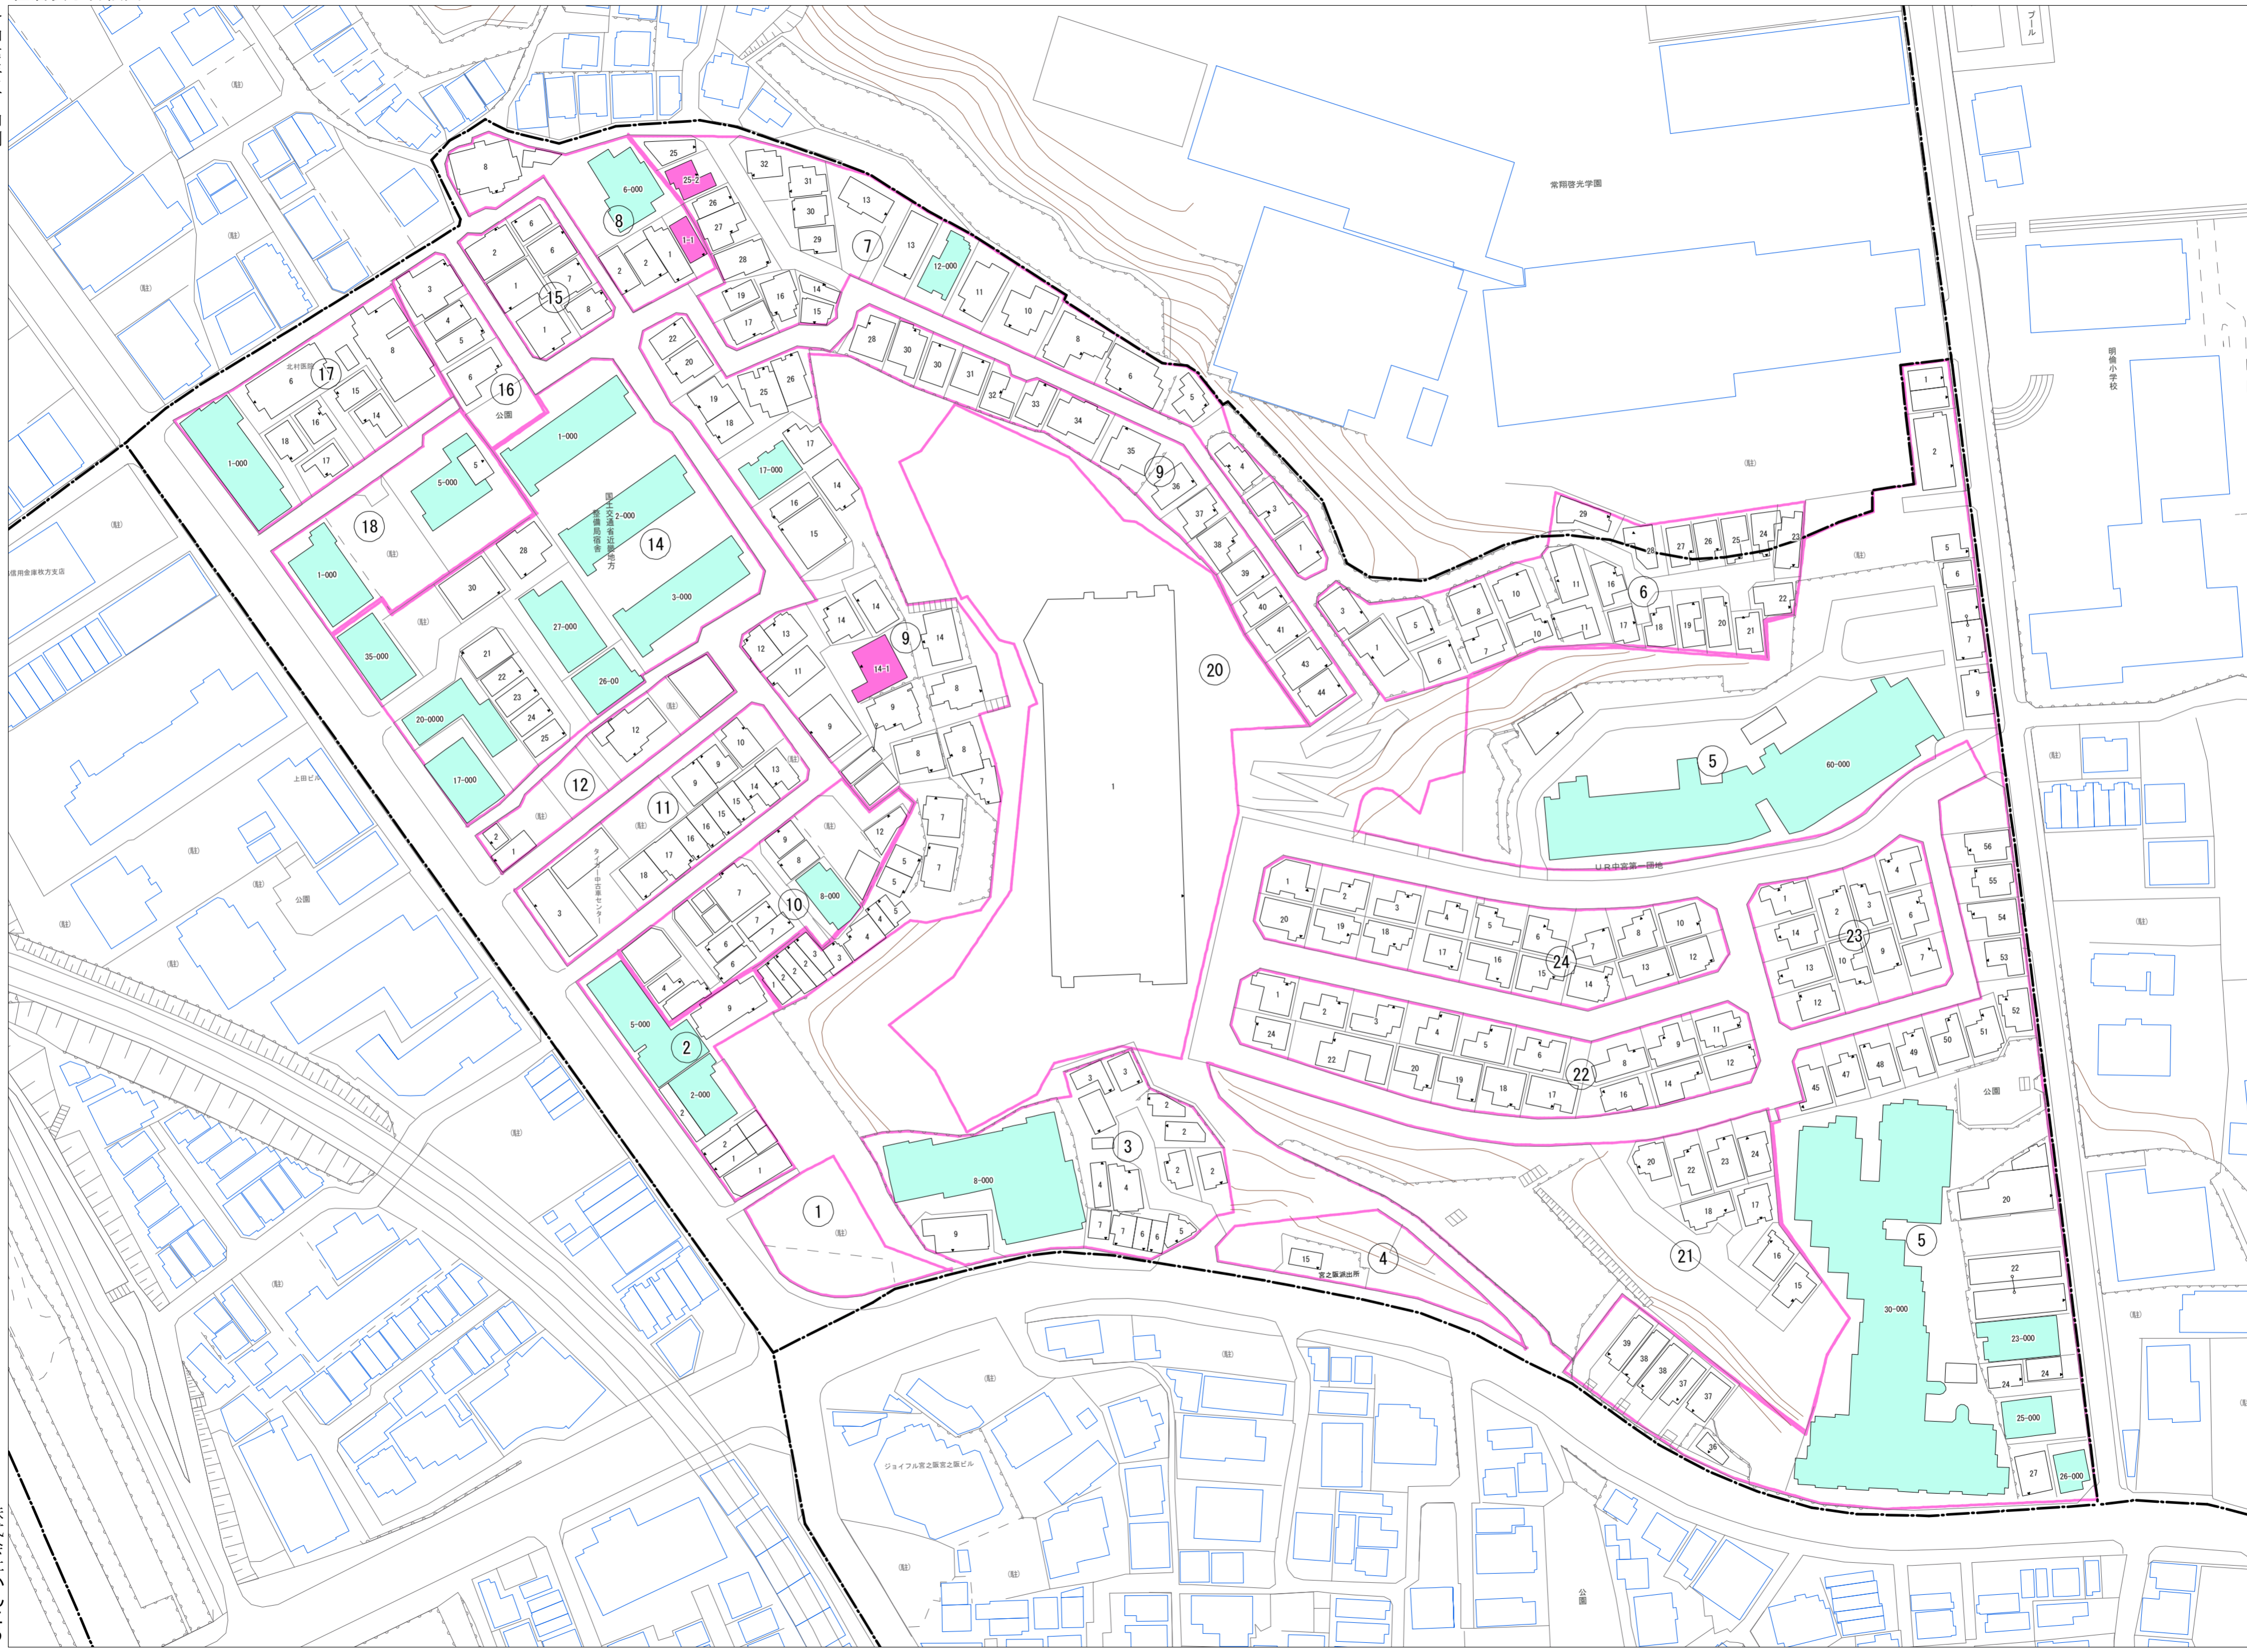

宮之阪二丁目 概見図

凡 例	
	町 界
	家屋及び家屋出入口 住居番号
	家屋(号棟番号付き) 出入口、住居番号
	集合住宅
	街区(単独)
	街区(敷地有り)
	街区番号
	同 番 記 号
	閉 境 区 画

令和七年三月印刷

株式会社かんこう

枚方市

1:1000