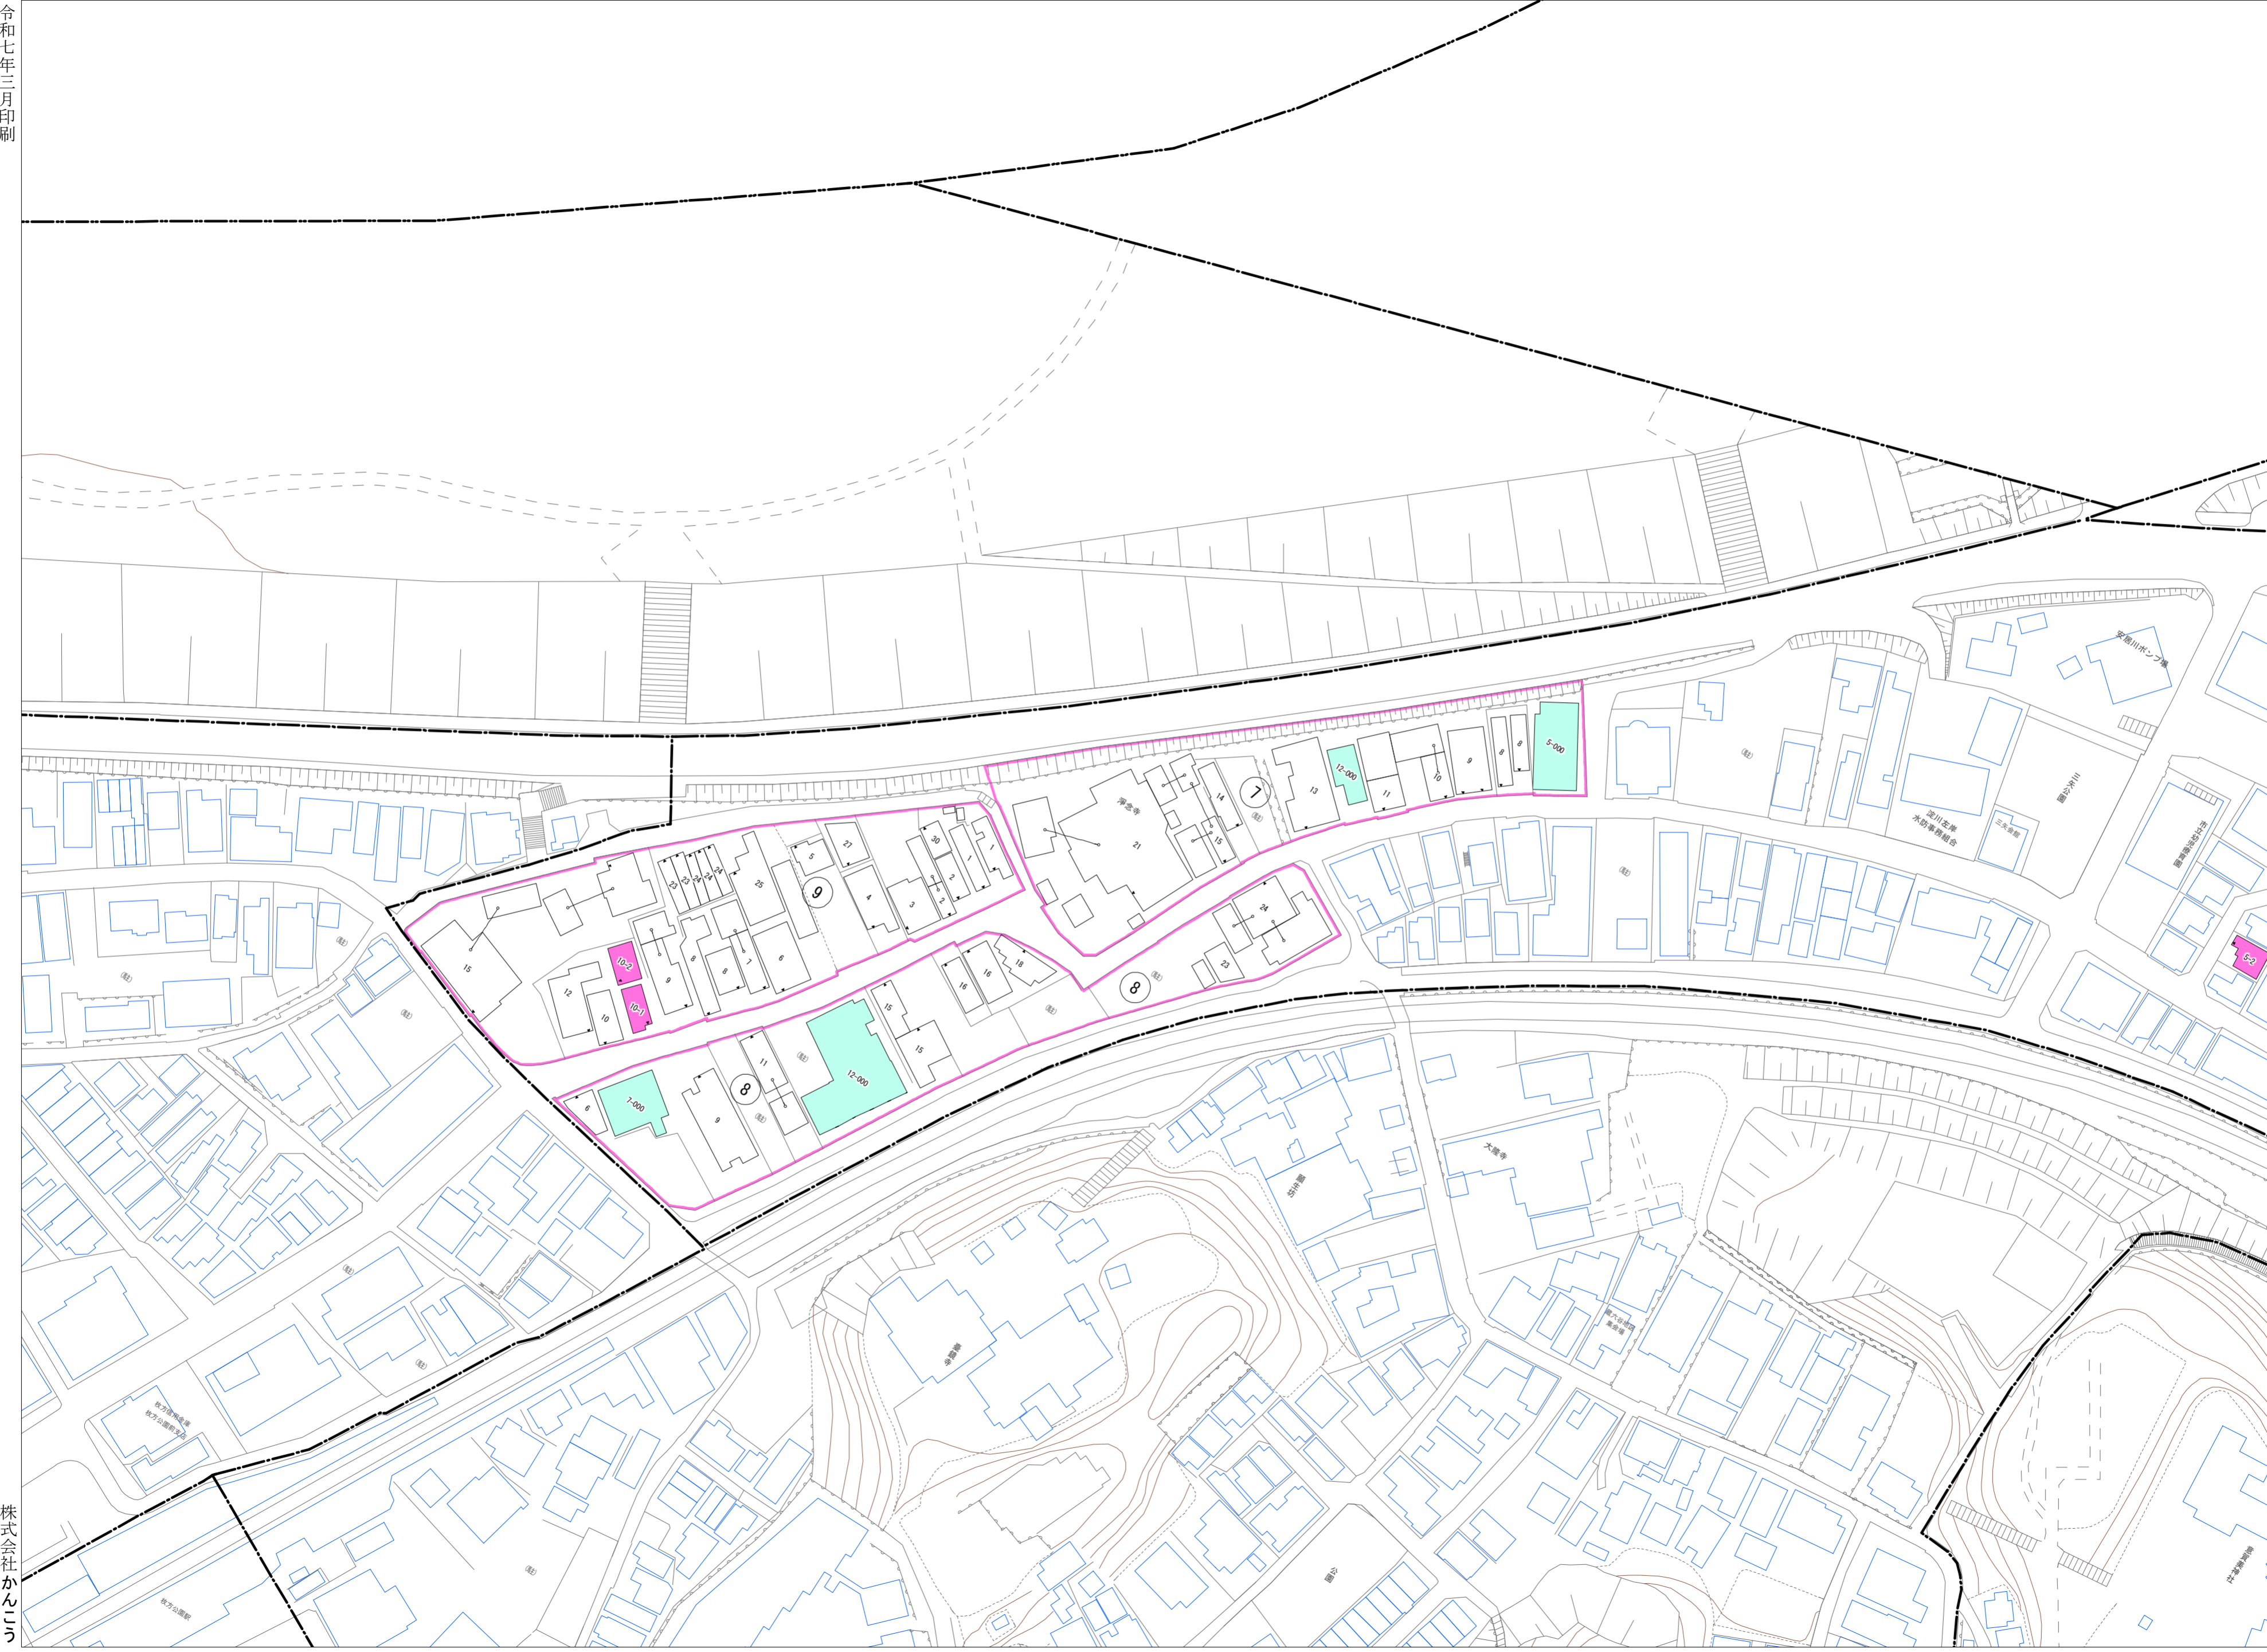

三矢町(その2)

三矢町概見図

凡例	
---	町界
▲	家屋及び家屋出入口住居番号
▲-1	家屋(母棟兼付き)出入口、住居番号
■	集合住宅
□	街区(単独)
□	街区(敷地有り)
Ⓢ	街区番号
○	同番記号
—	閉路区画

株式会社かんこう

枚方市

1:1000