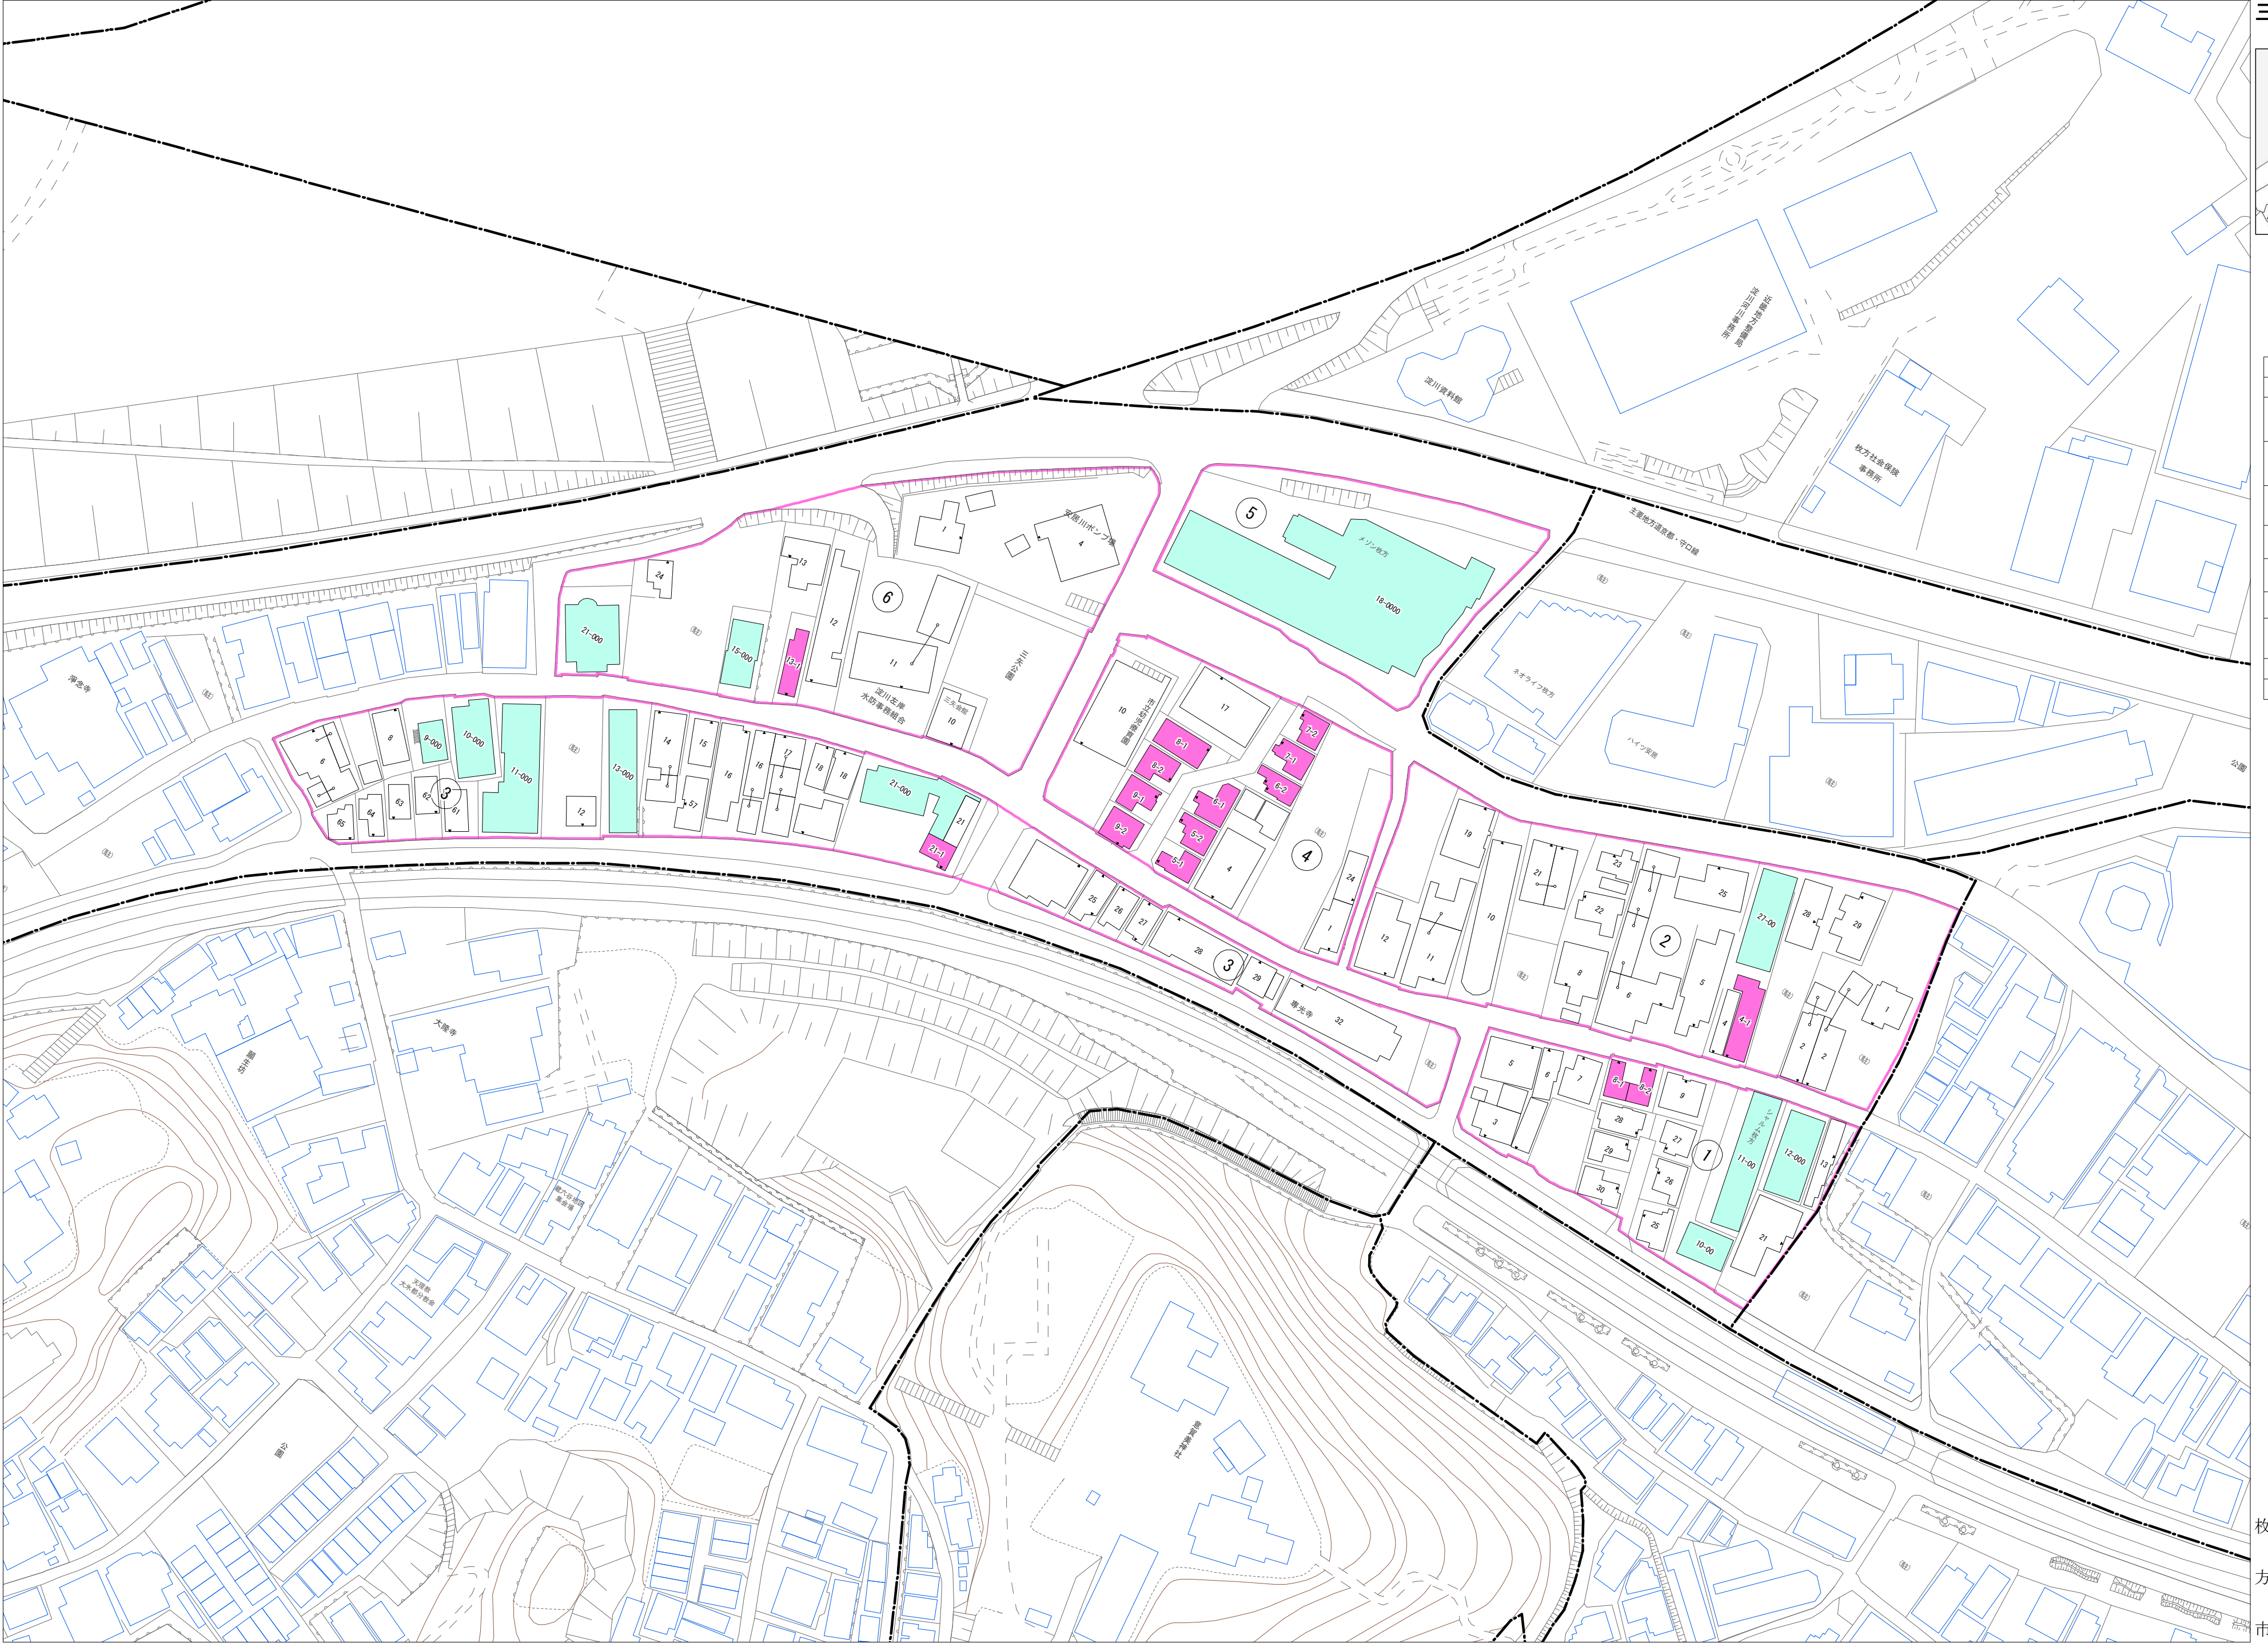

令和五年三月印刷

三矢町
概見図

凡 例	
	町 界
	▲ 1 家屋及び家屋出入口 住居番号
	▲ 5-1 家屋(号棟番号付き) 出入口、住居番号
	集合住宅
	街区(単独)
	街区(築地有り)
	街区番号
	同 番 記 号
	閉 境 区 画

株式会社かんこう

枚方市

1:1000