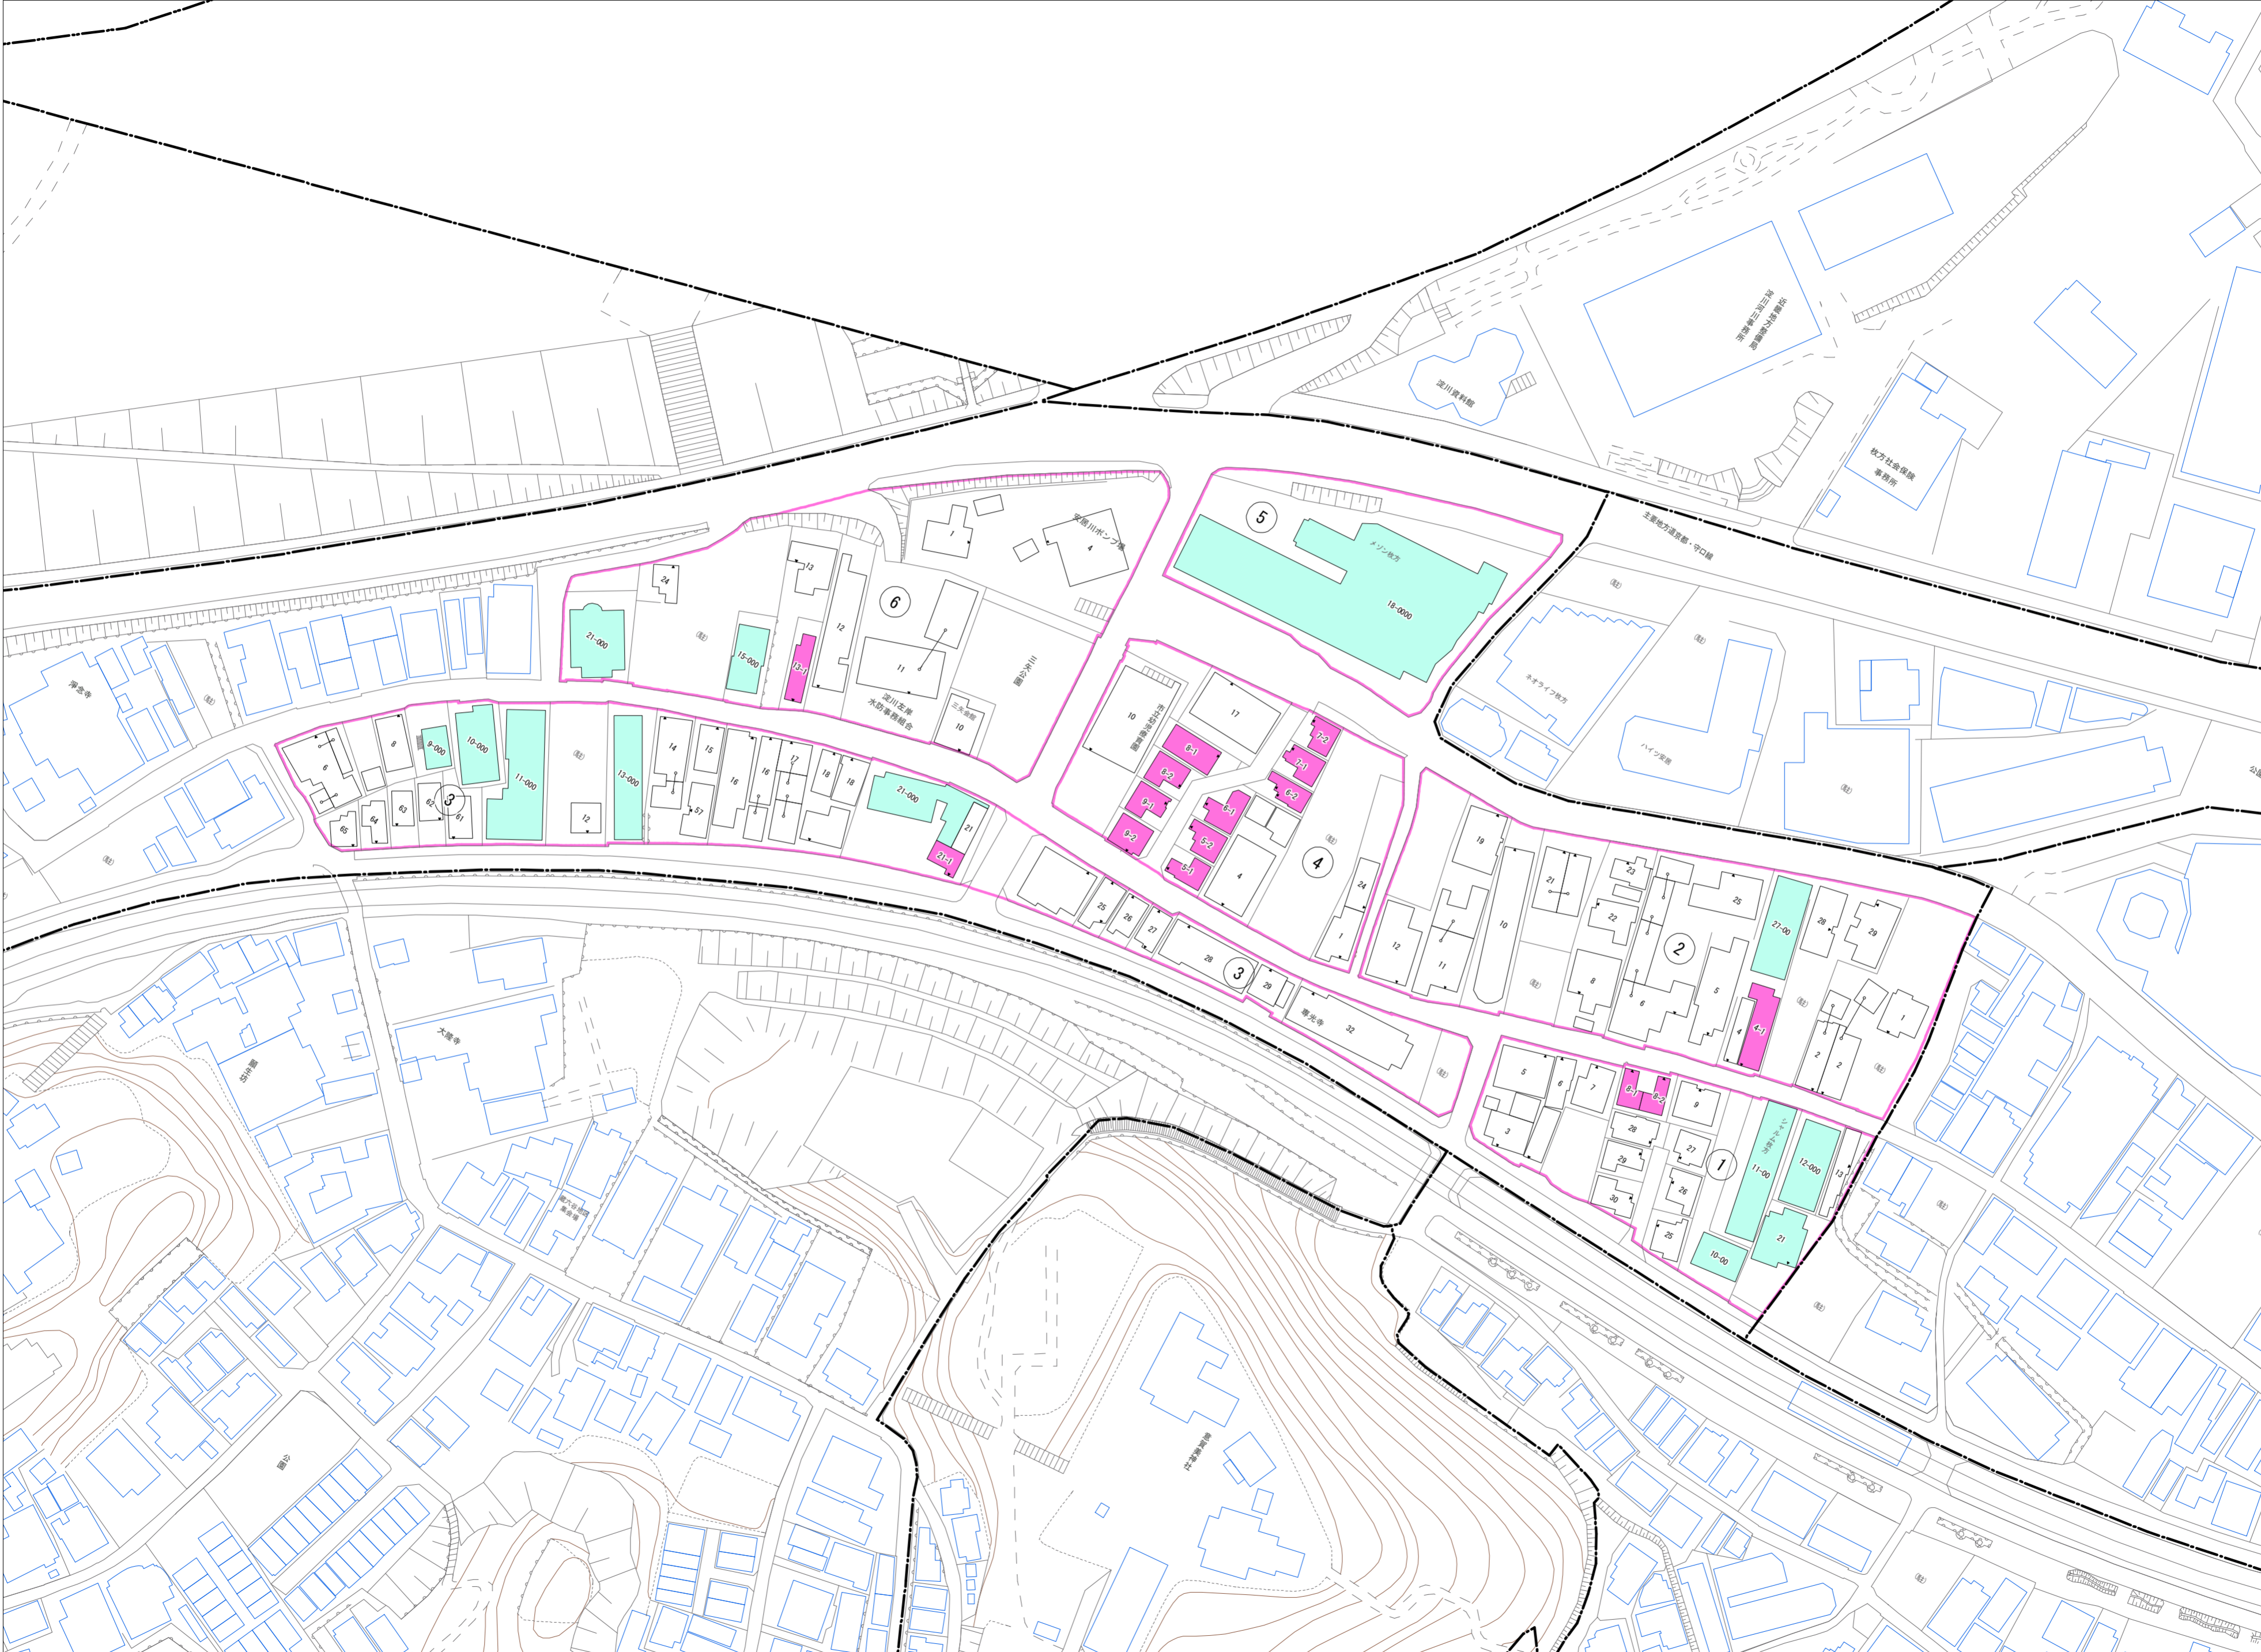

令和七年三月印刷

三矢町  
概見図

凡 例	
	町 界
	家屋及び家屋出入口 住居番号
	家屋(号棟番号付き) 出入口、住居番号
	集合住宅
	街区(単独)
	街区(築地有り)
	街区番号
	同 番 記 号
	閉 苑 区 画

株式会社かんこう

枚方市

1:1000