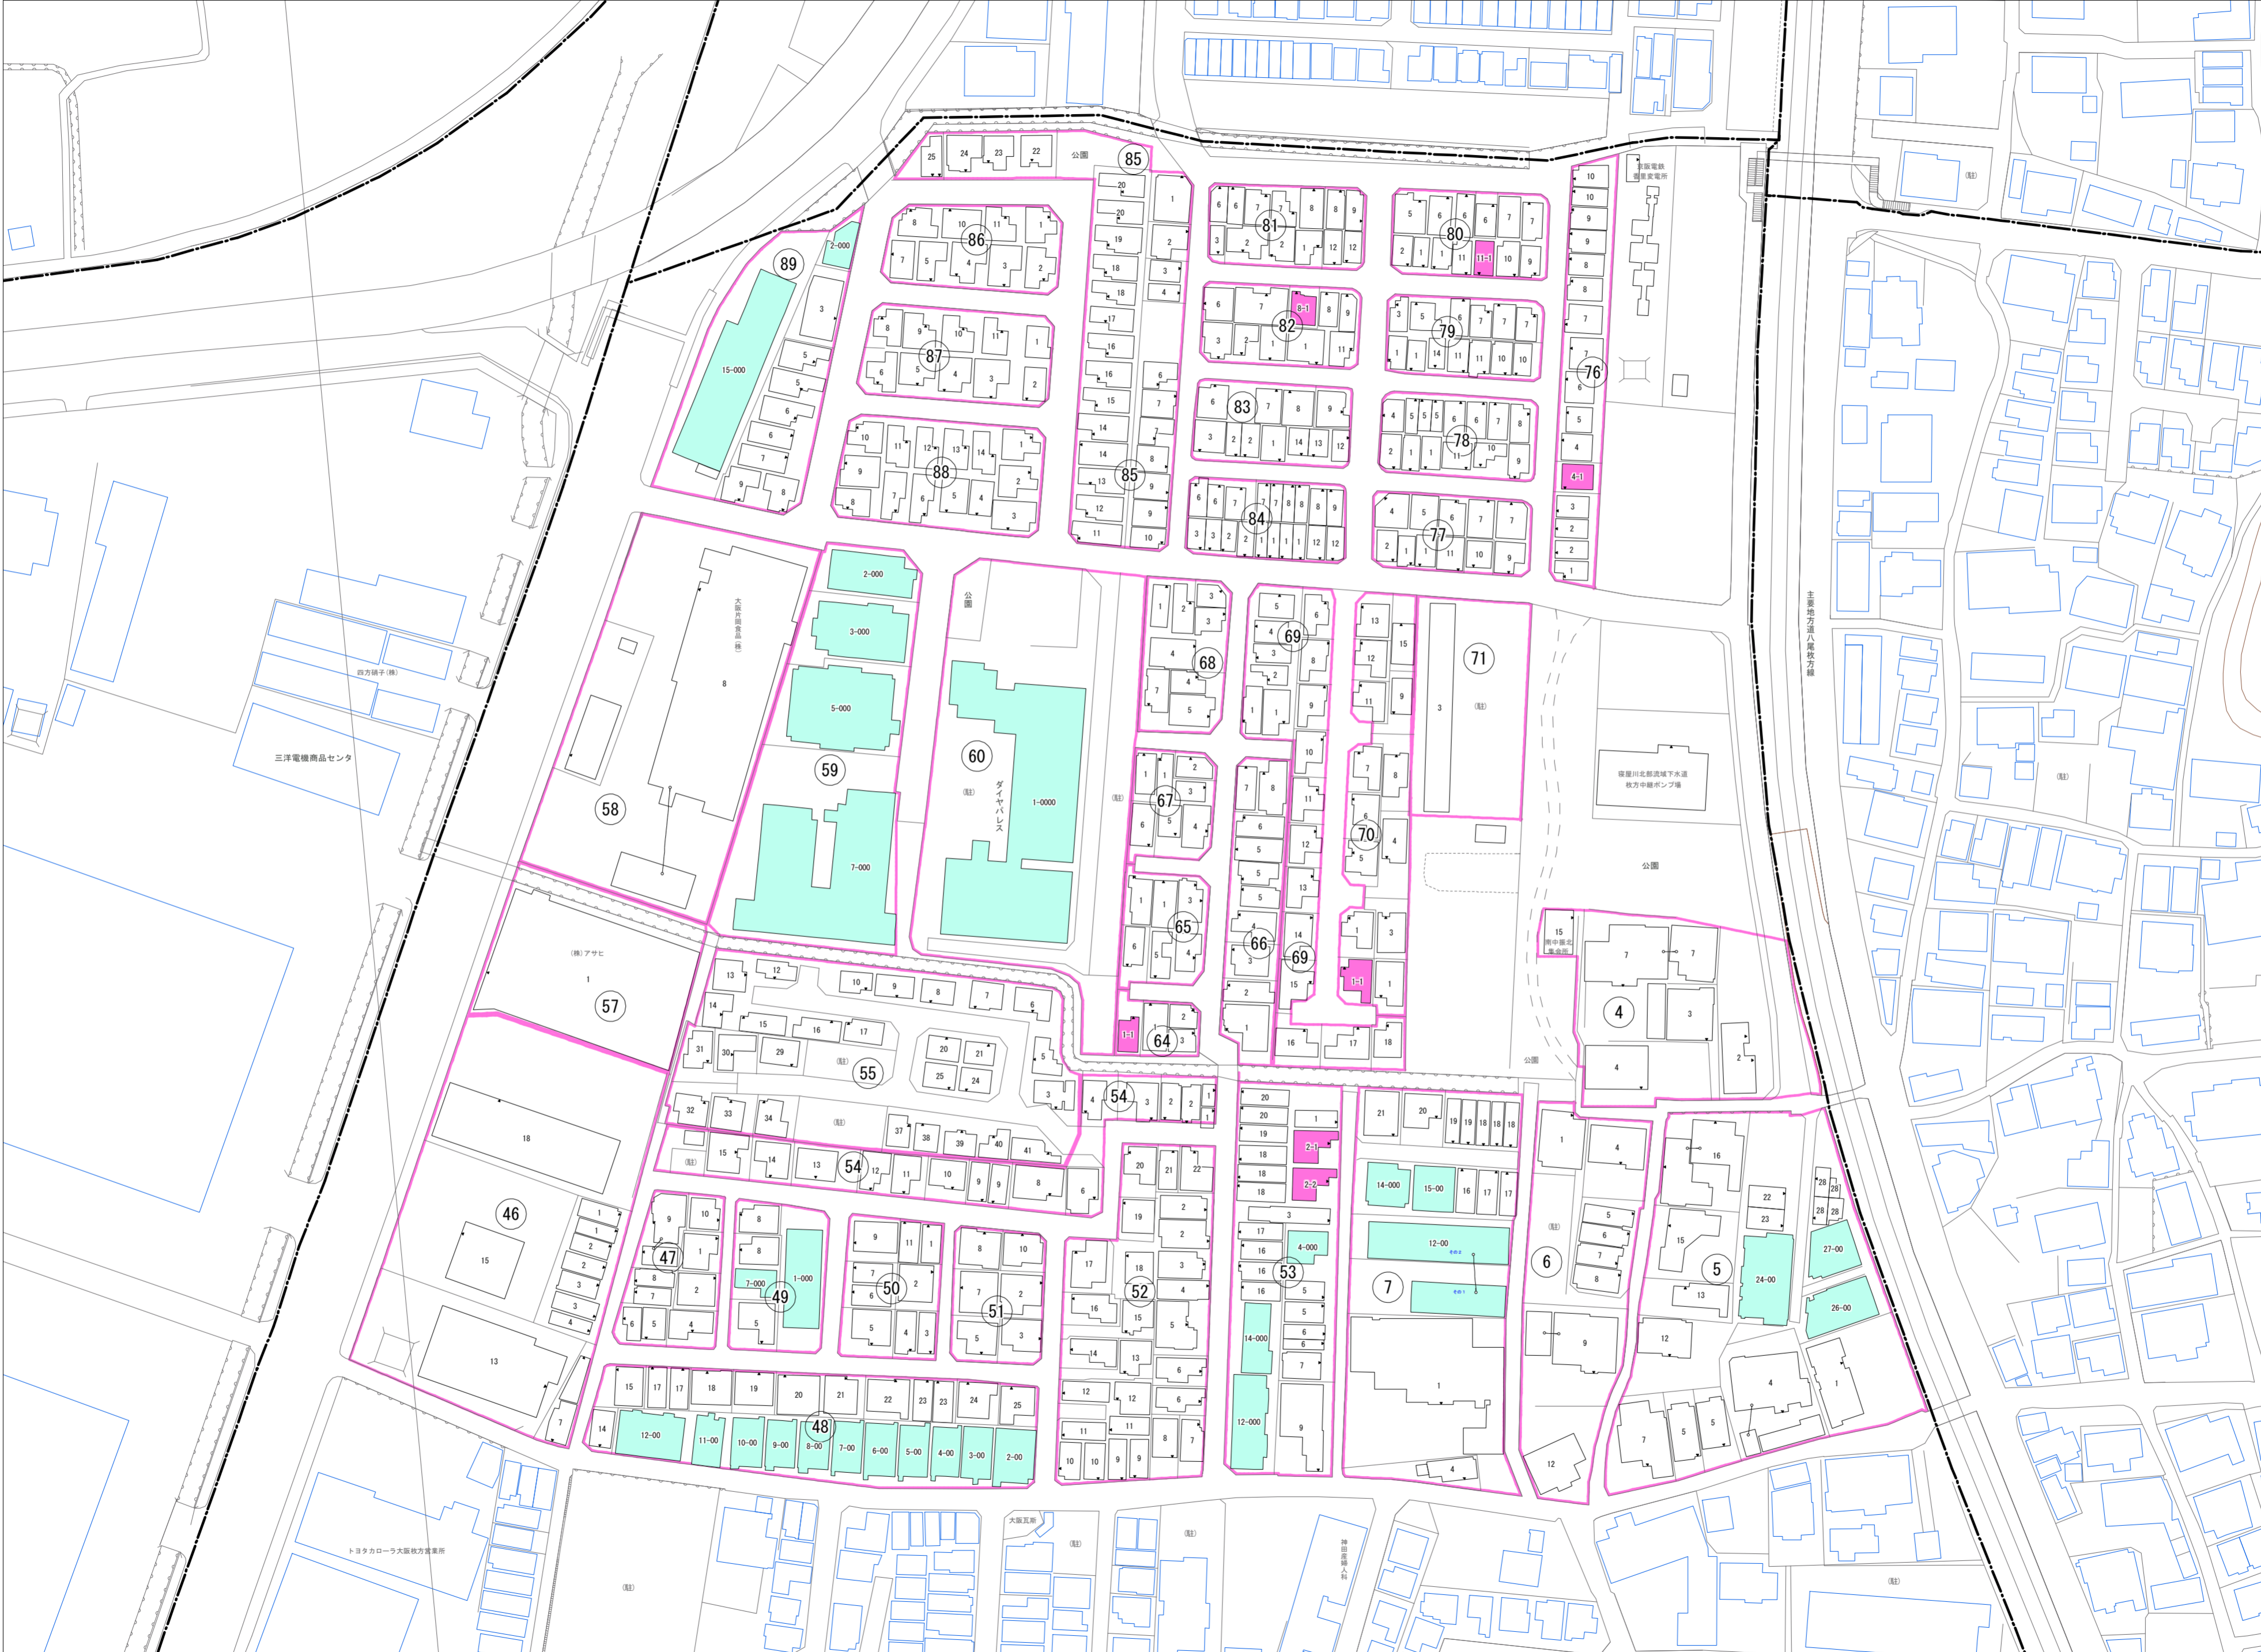

南中振二丁目(その1)

令和五年三月印刷

南中振二丁目概見図

凡 例	
	町 界
	▲ 1 家屋及び家屋出入口 住居番号
	▲ 5-1 家屋(母屋付き) 出入口、住居番号
	集合住宅
	街区(単独)
	街区(築地有り)
	街区番号
	同 番 記 号
	閉 苑 区 画

株式会社かんこう

秋方市

1:1000