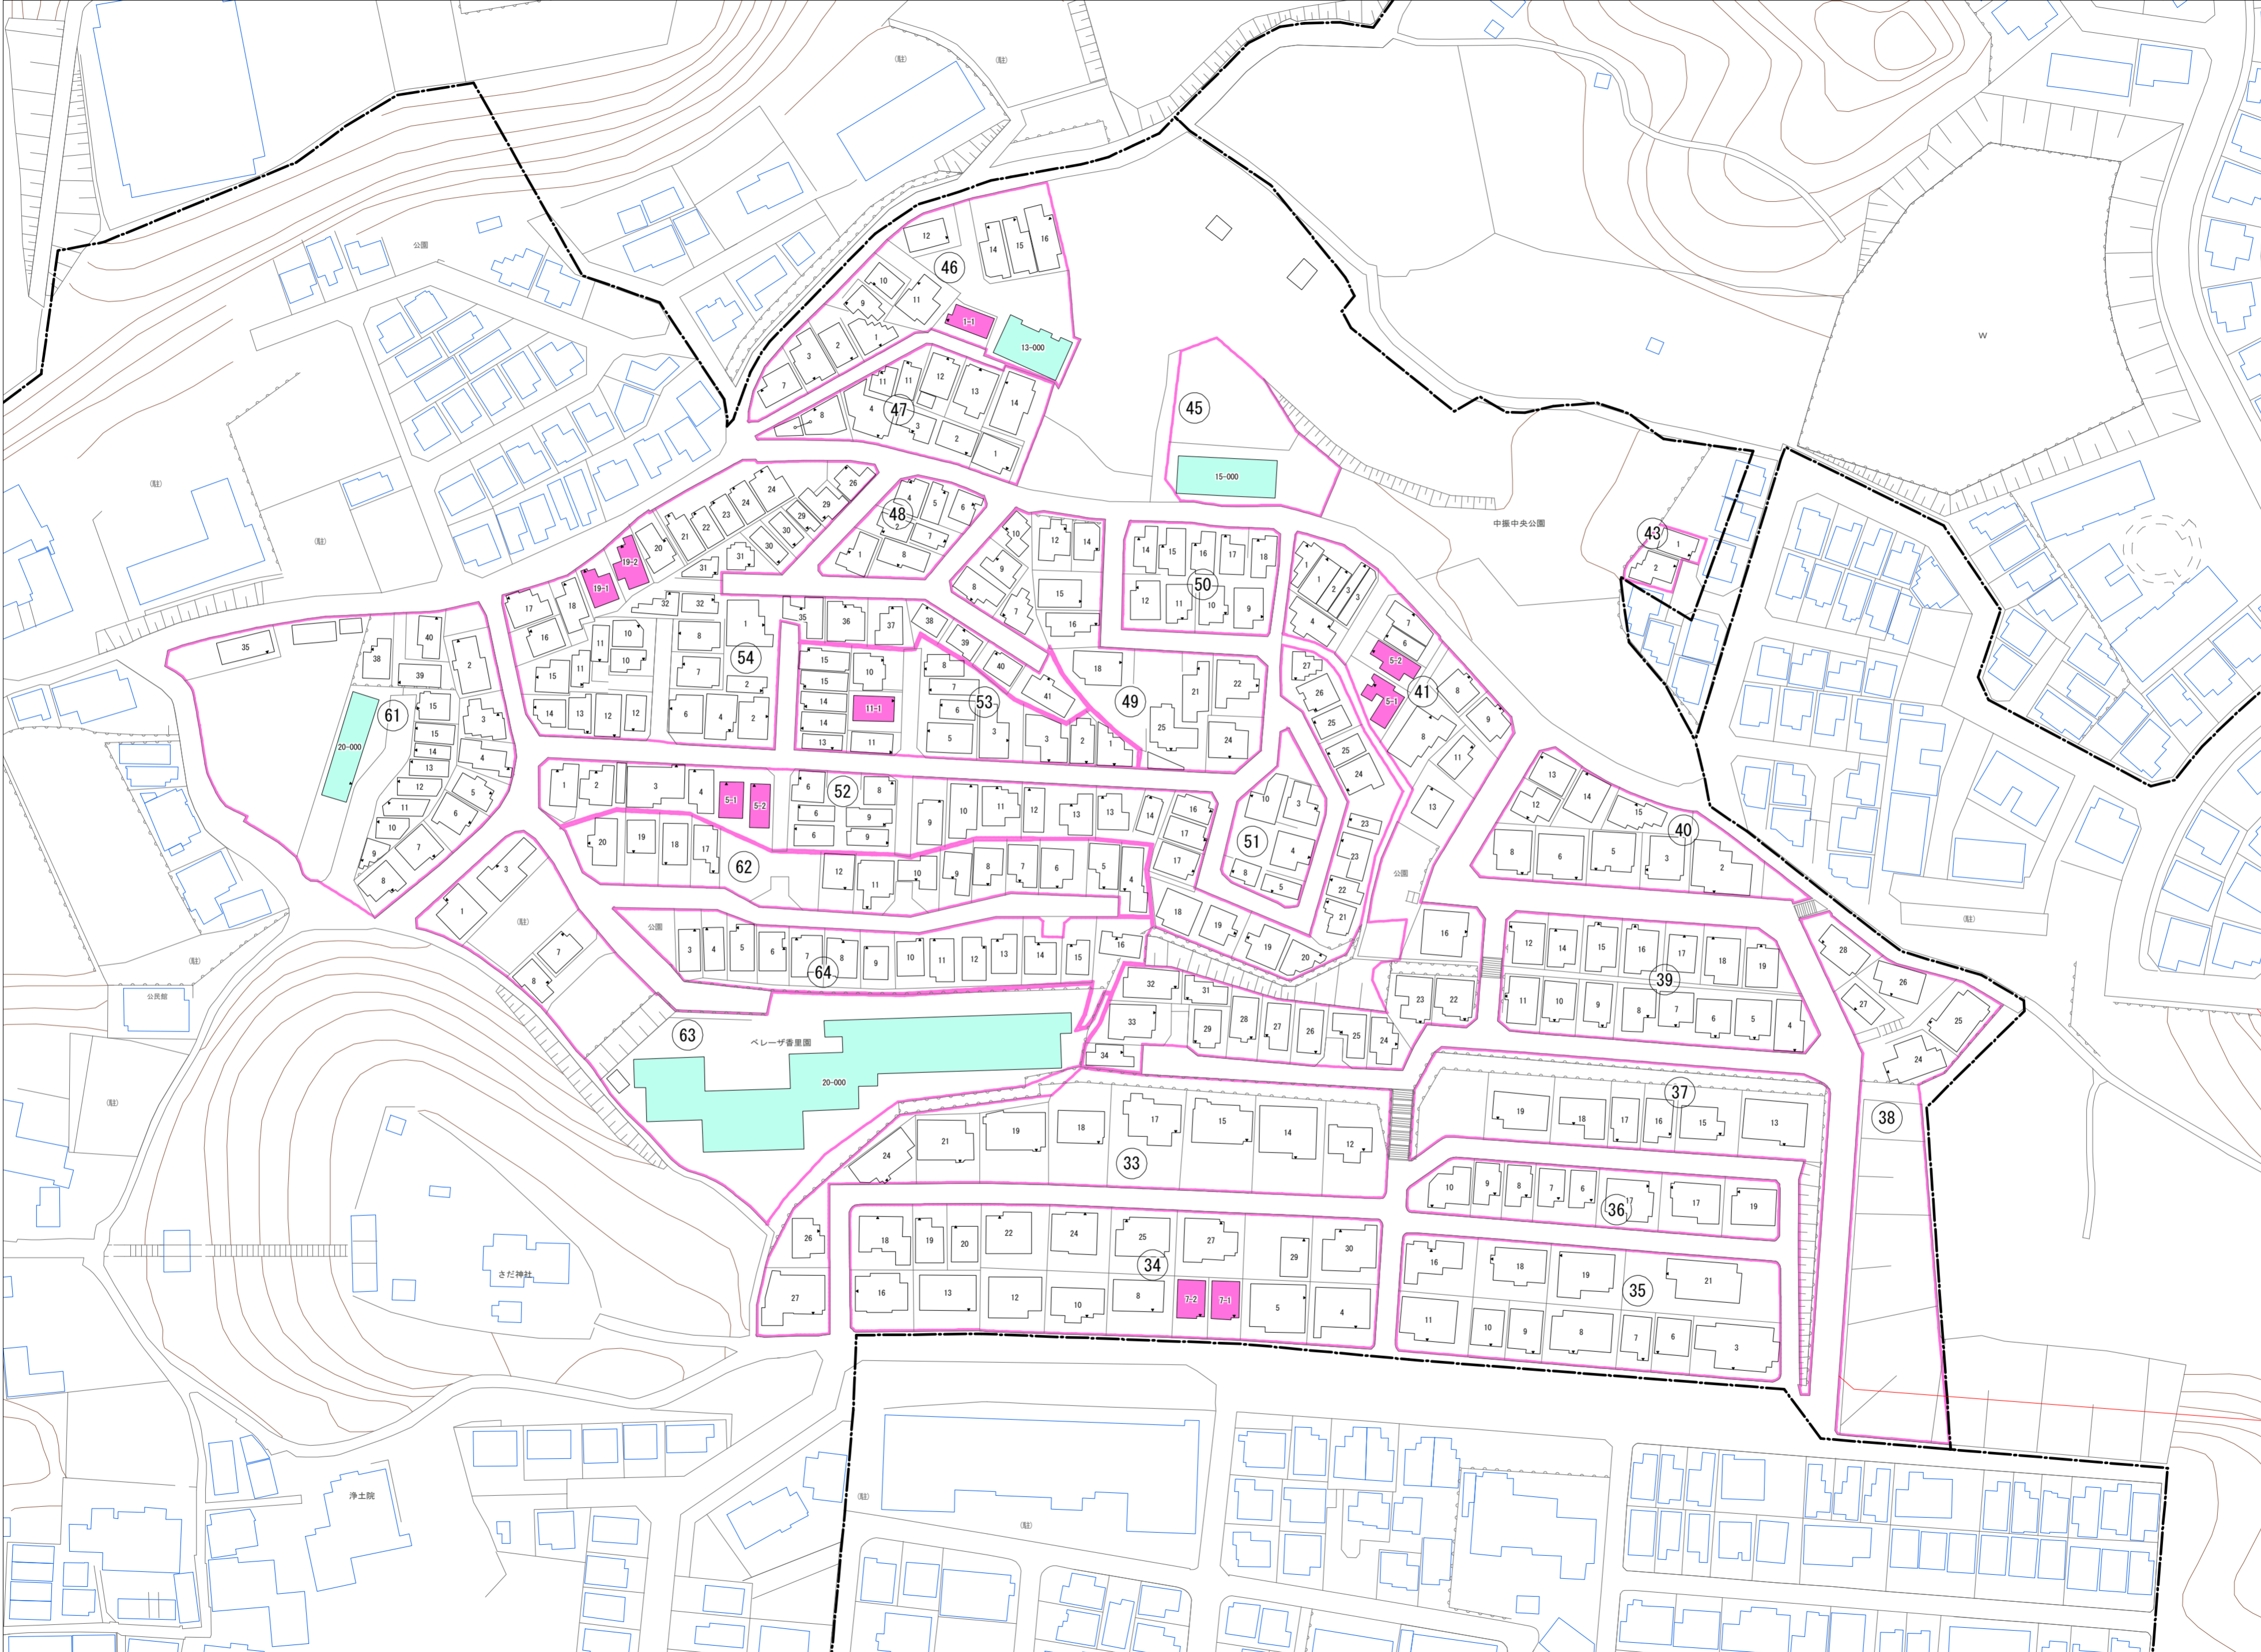

南中振一丁目(その3)

令和七年三月印刷

南中振一丁目概見図

凡 例	
	町 界
	1 家屋及び家屋出入口 住居番号
	5-1 家屋(専続管付き) 出入口、住居番号
	集合住宅
	街区(単独)
	街区(築地有り)
	街区番号
	同管記号
	閉路区画

株式会社かんこう

枚方市

1:1000