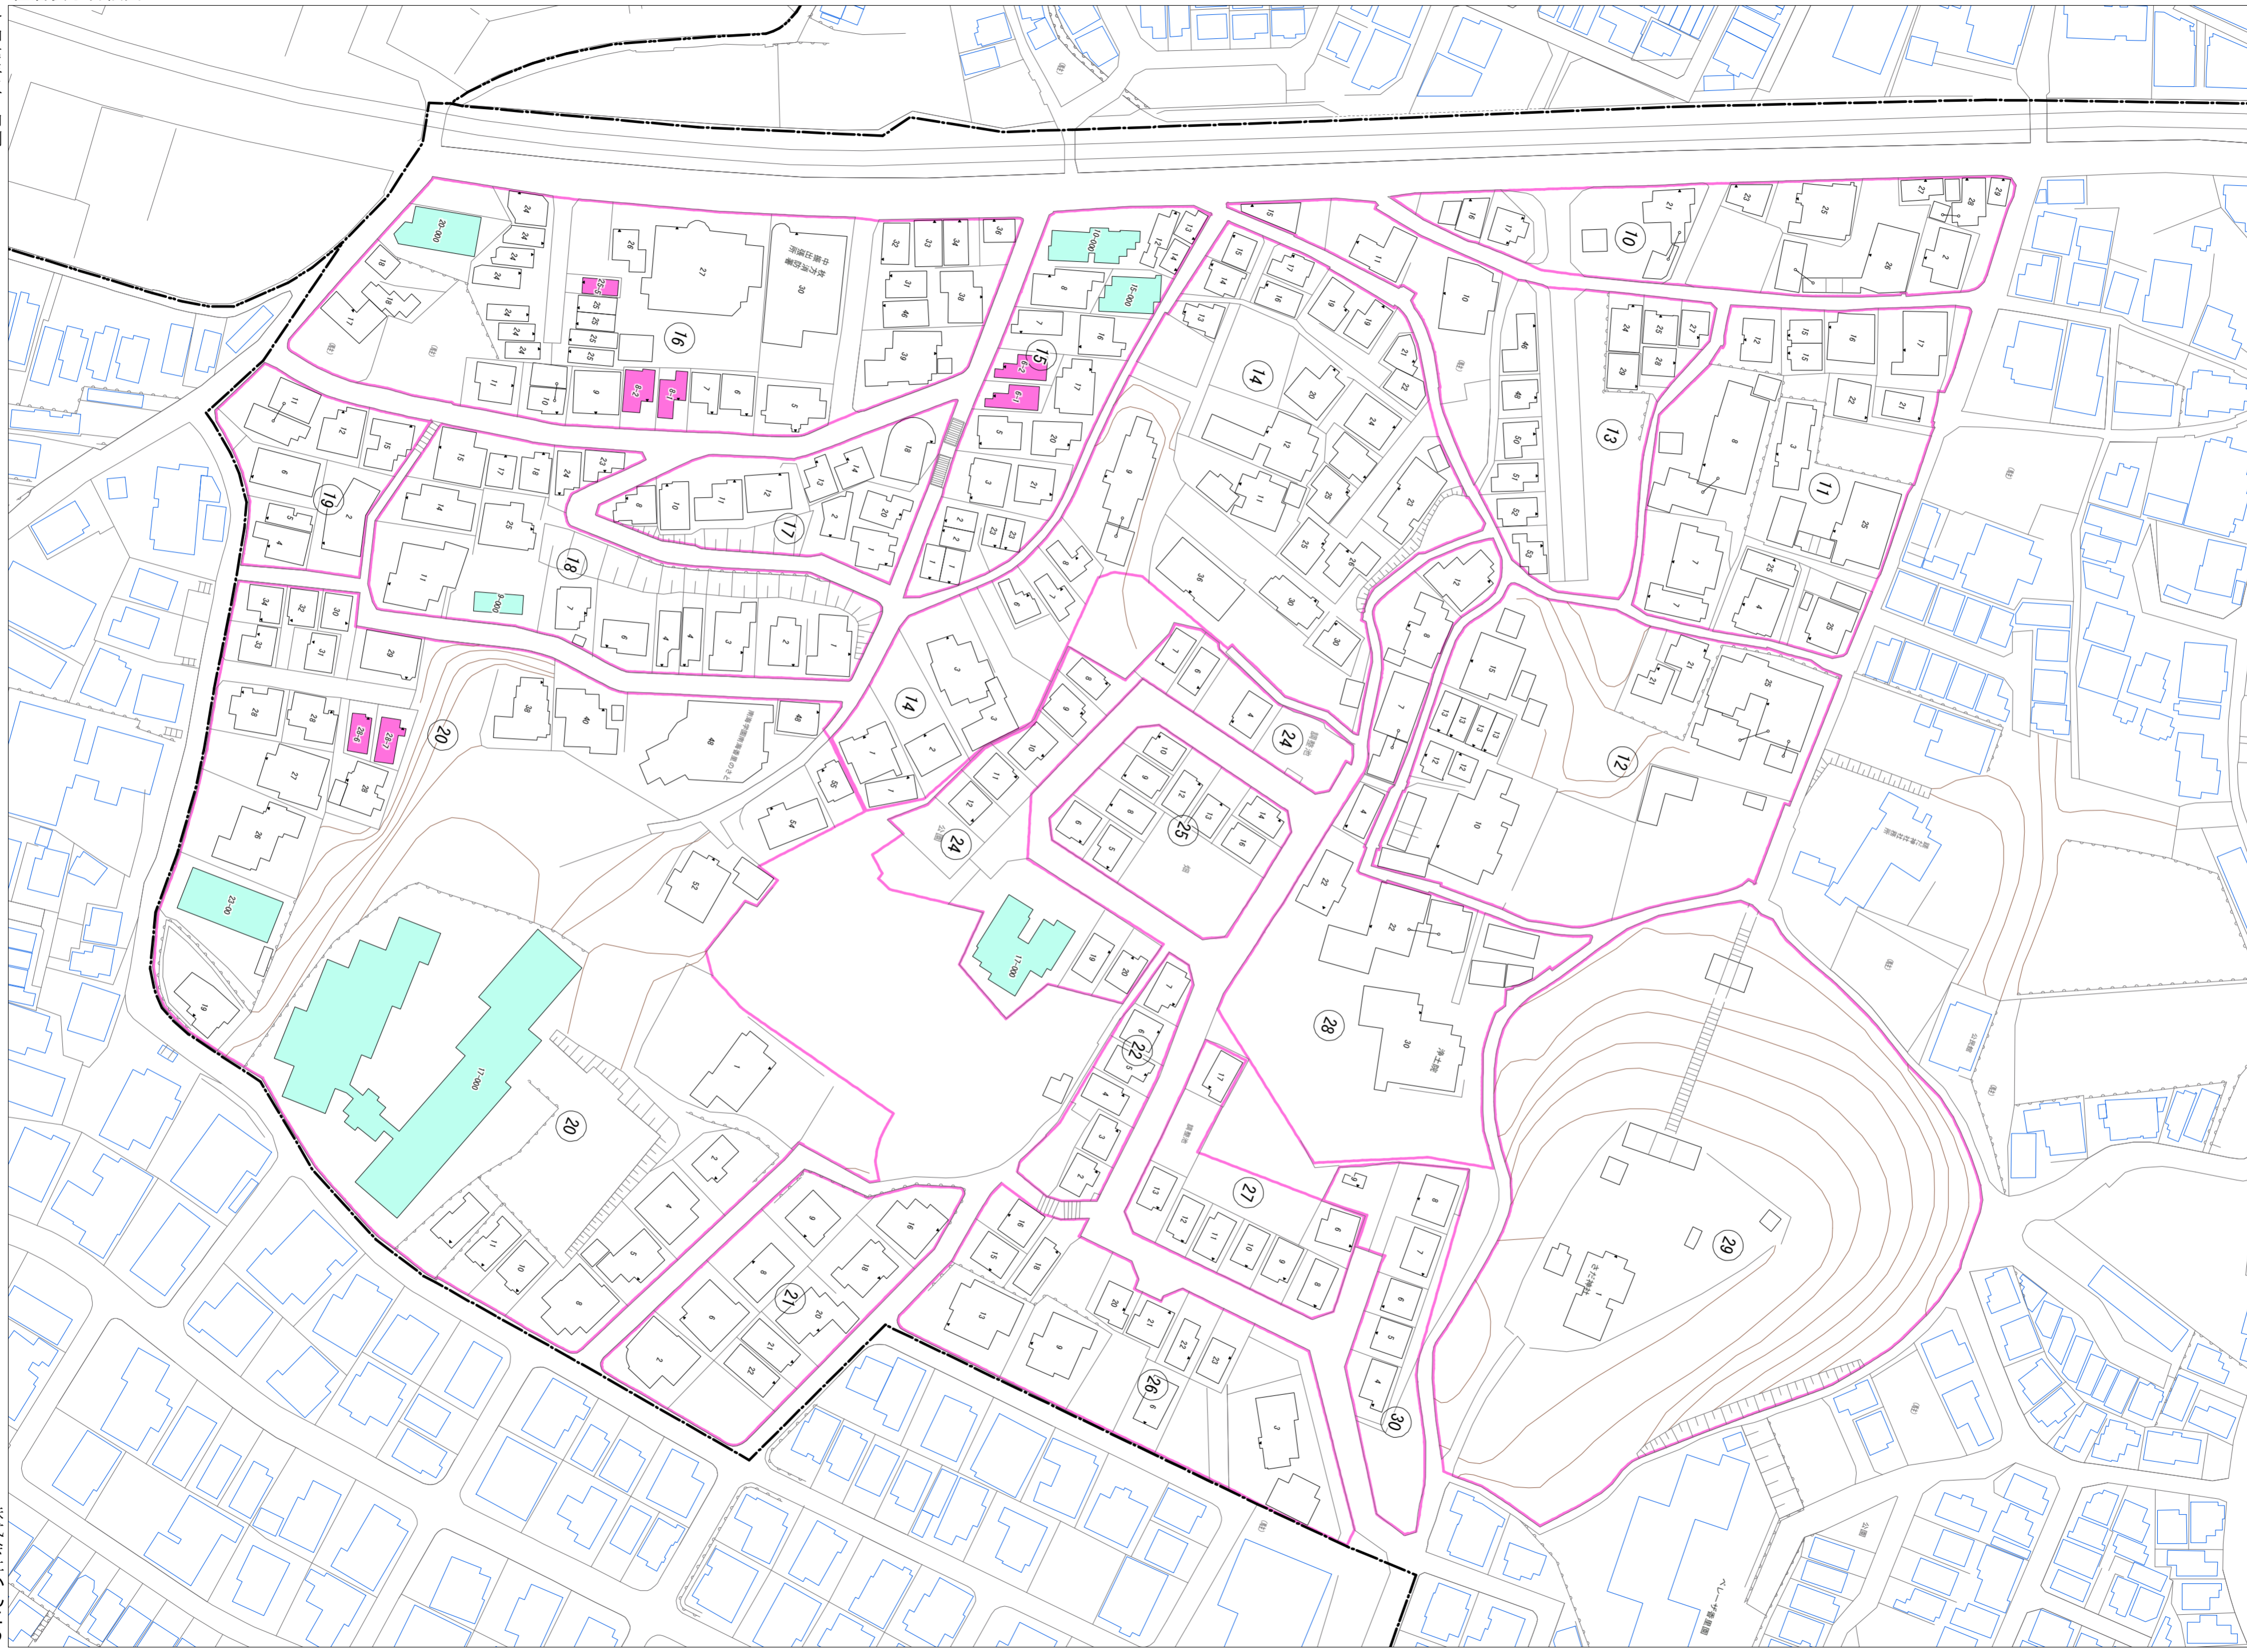

南中振一丁目(その2)

南中振一丁目概見図

凡例	
	町界
	1 家屋及び家屋出入口住居番号
	5-1 家屋(専続管付き)出入口、住居番号
	集合住宅
	街区(単独)
	街区(築地有り)
	街区番号
	同番号
	閉路区画

令和七年三月印刷

株式会社かんこう

枚方市

1:1000