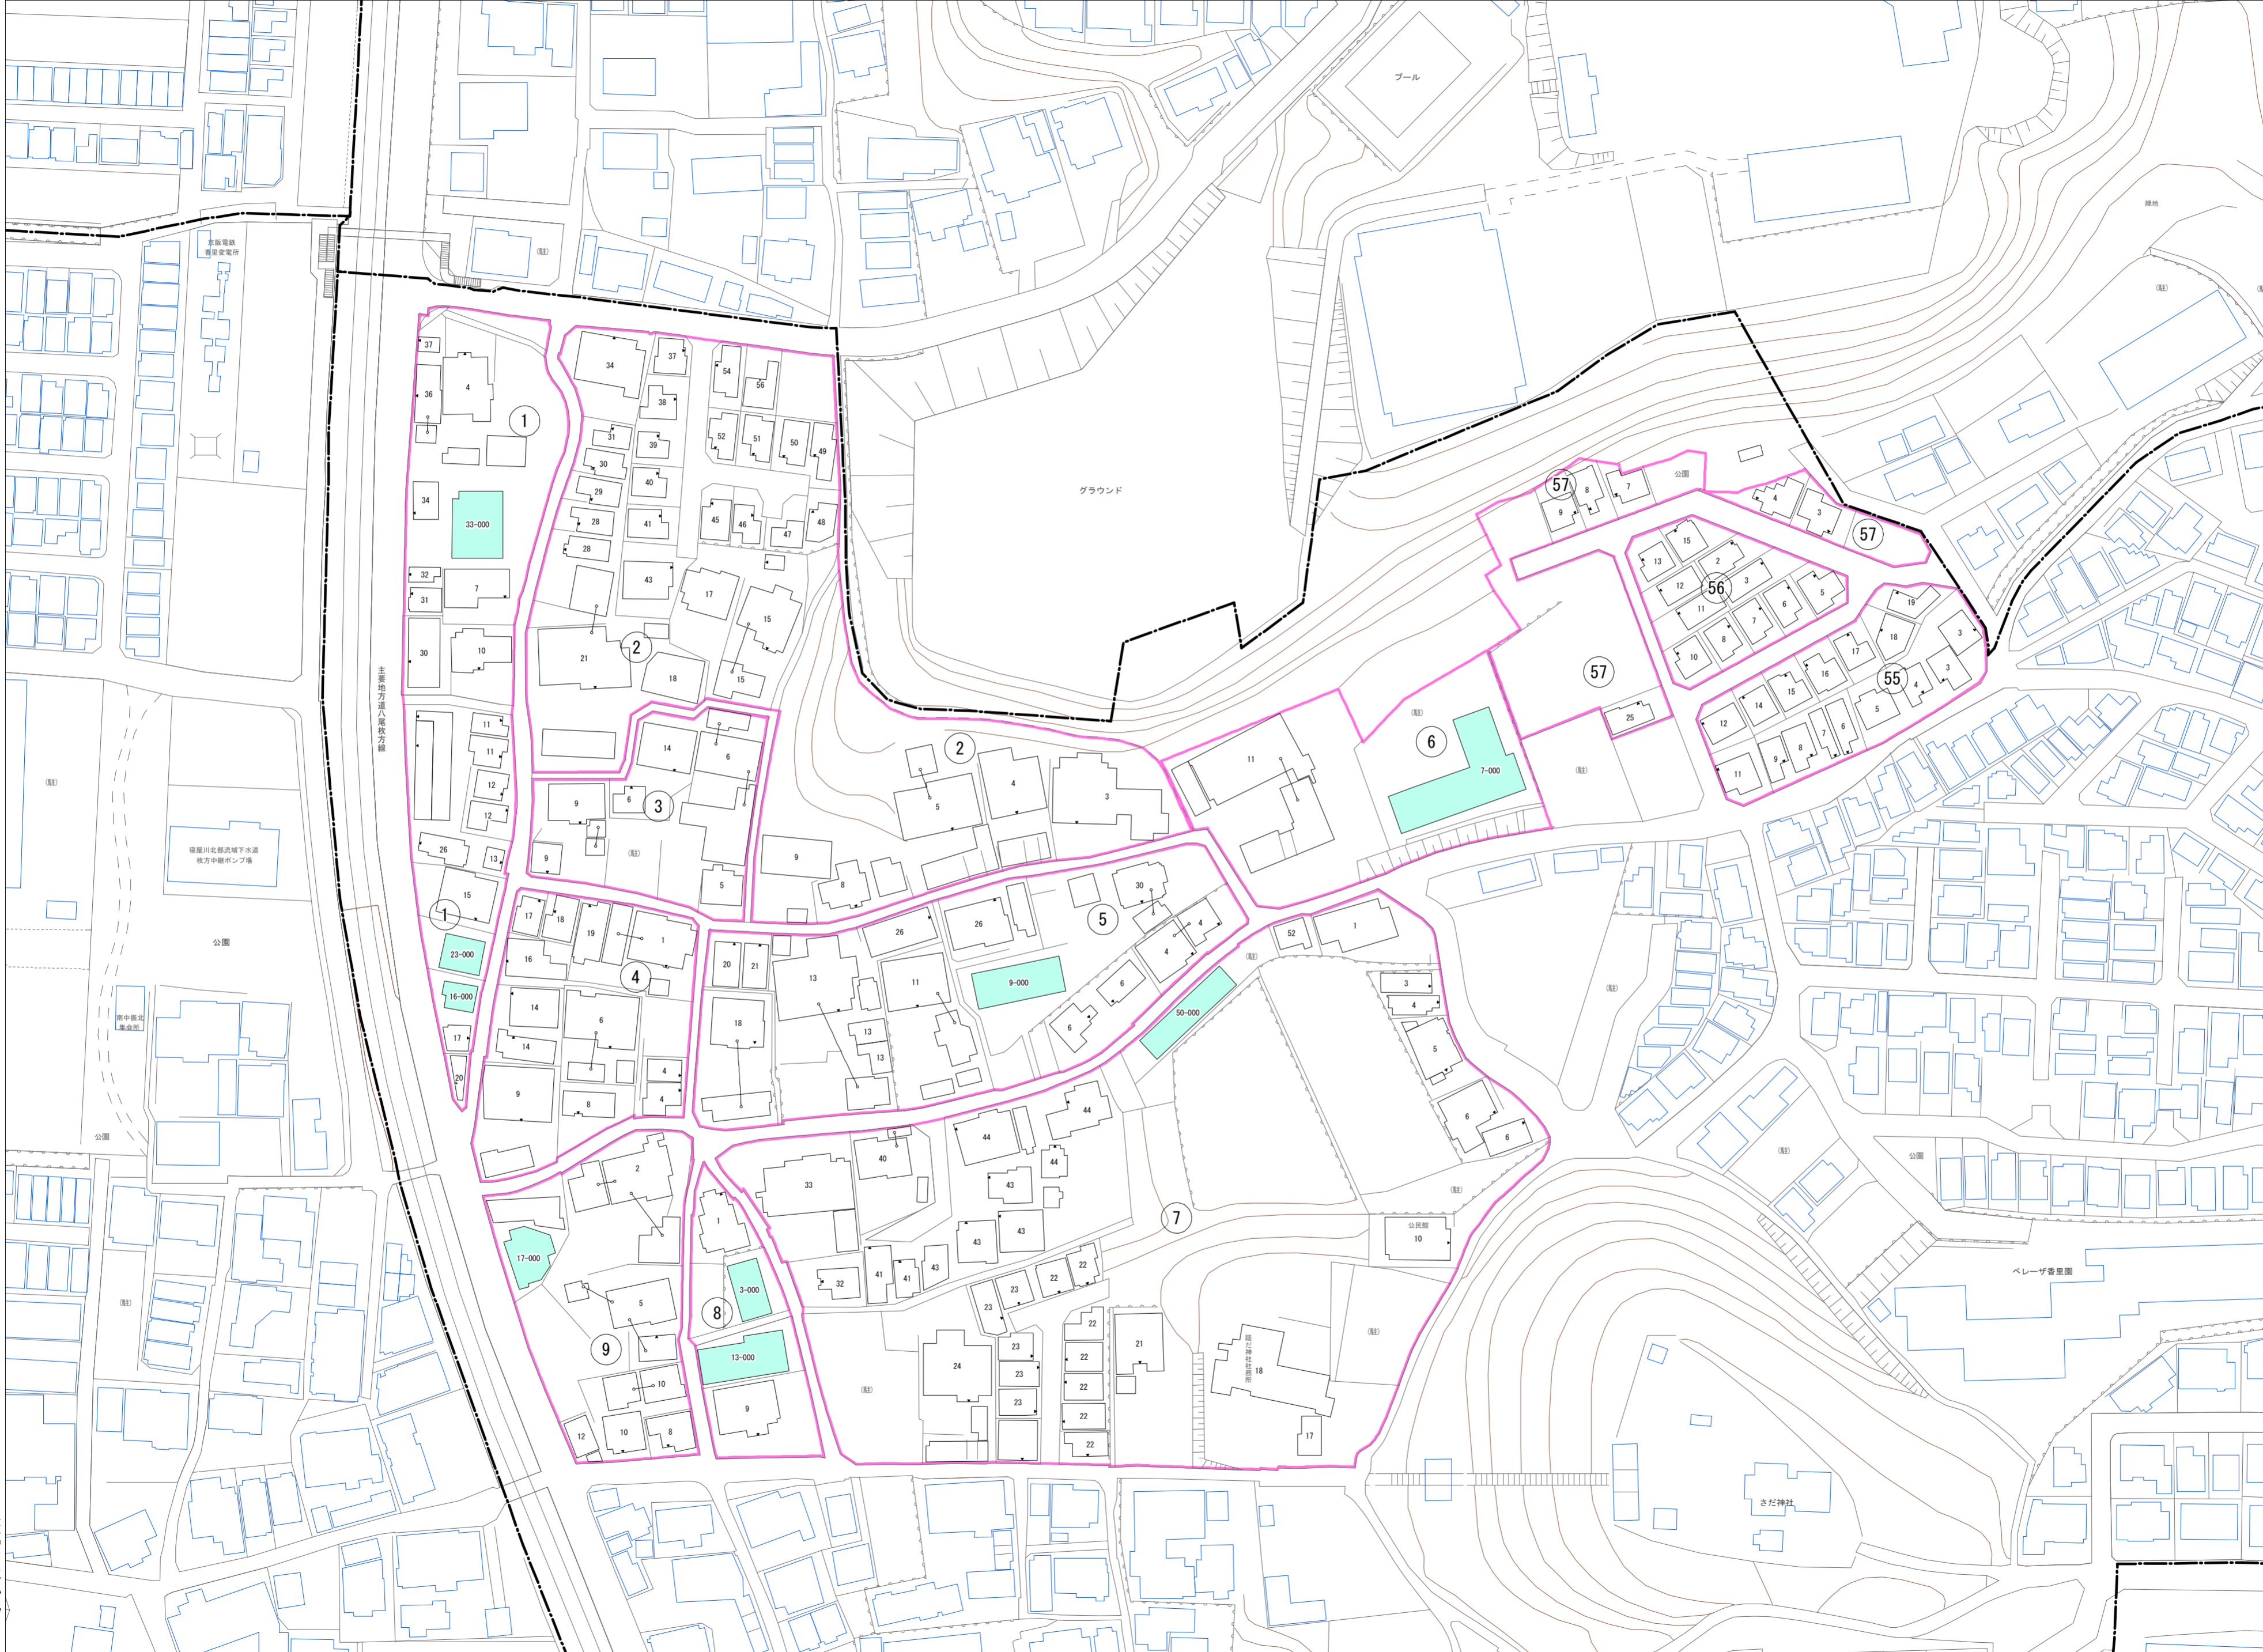

令和五年三月印刷

南中振一丁目概見図

凡 例	
	町界
	1 家屋及び家屋出入口 住居番号
	5-1 家屋(専続管付き) 出入口、住居番号
	集合住宅
	街区(単独)
	街区(築地有り)
	街区番号
	同管記号
	閉路区画

株式会社かんこう

枚方市

1:1000