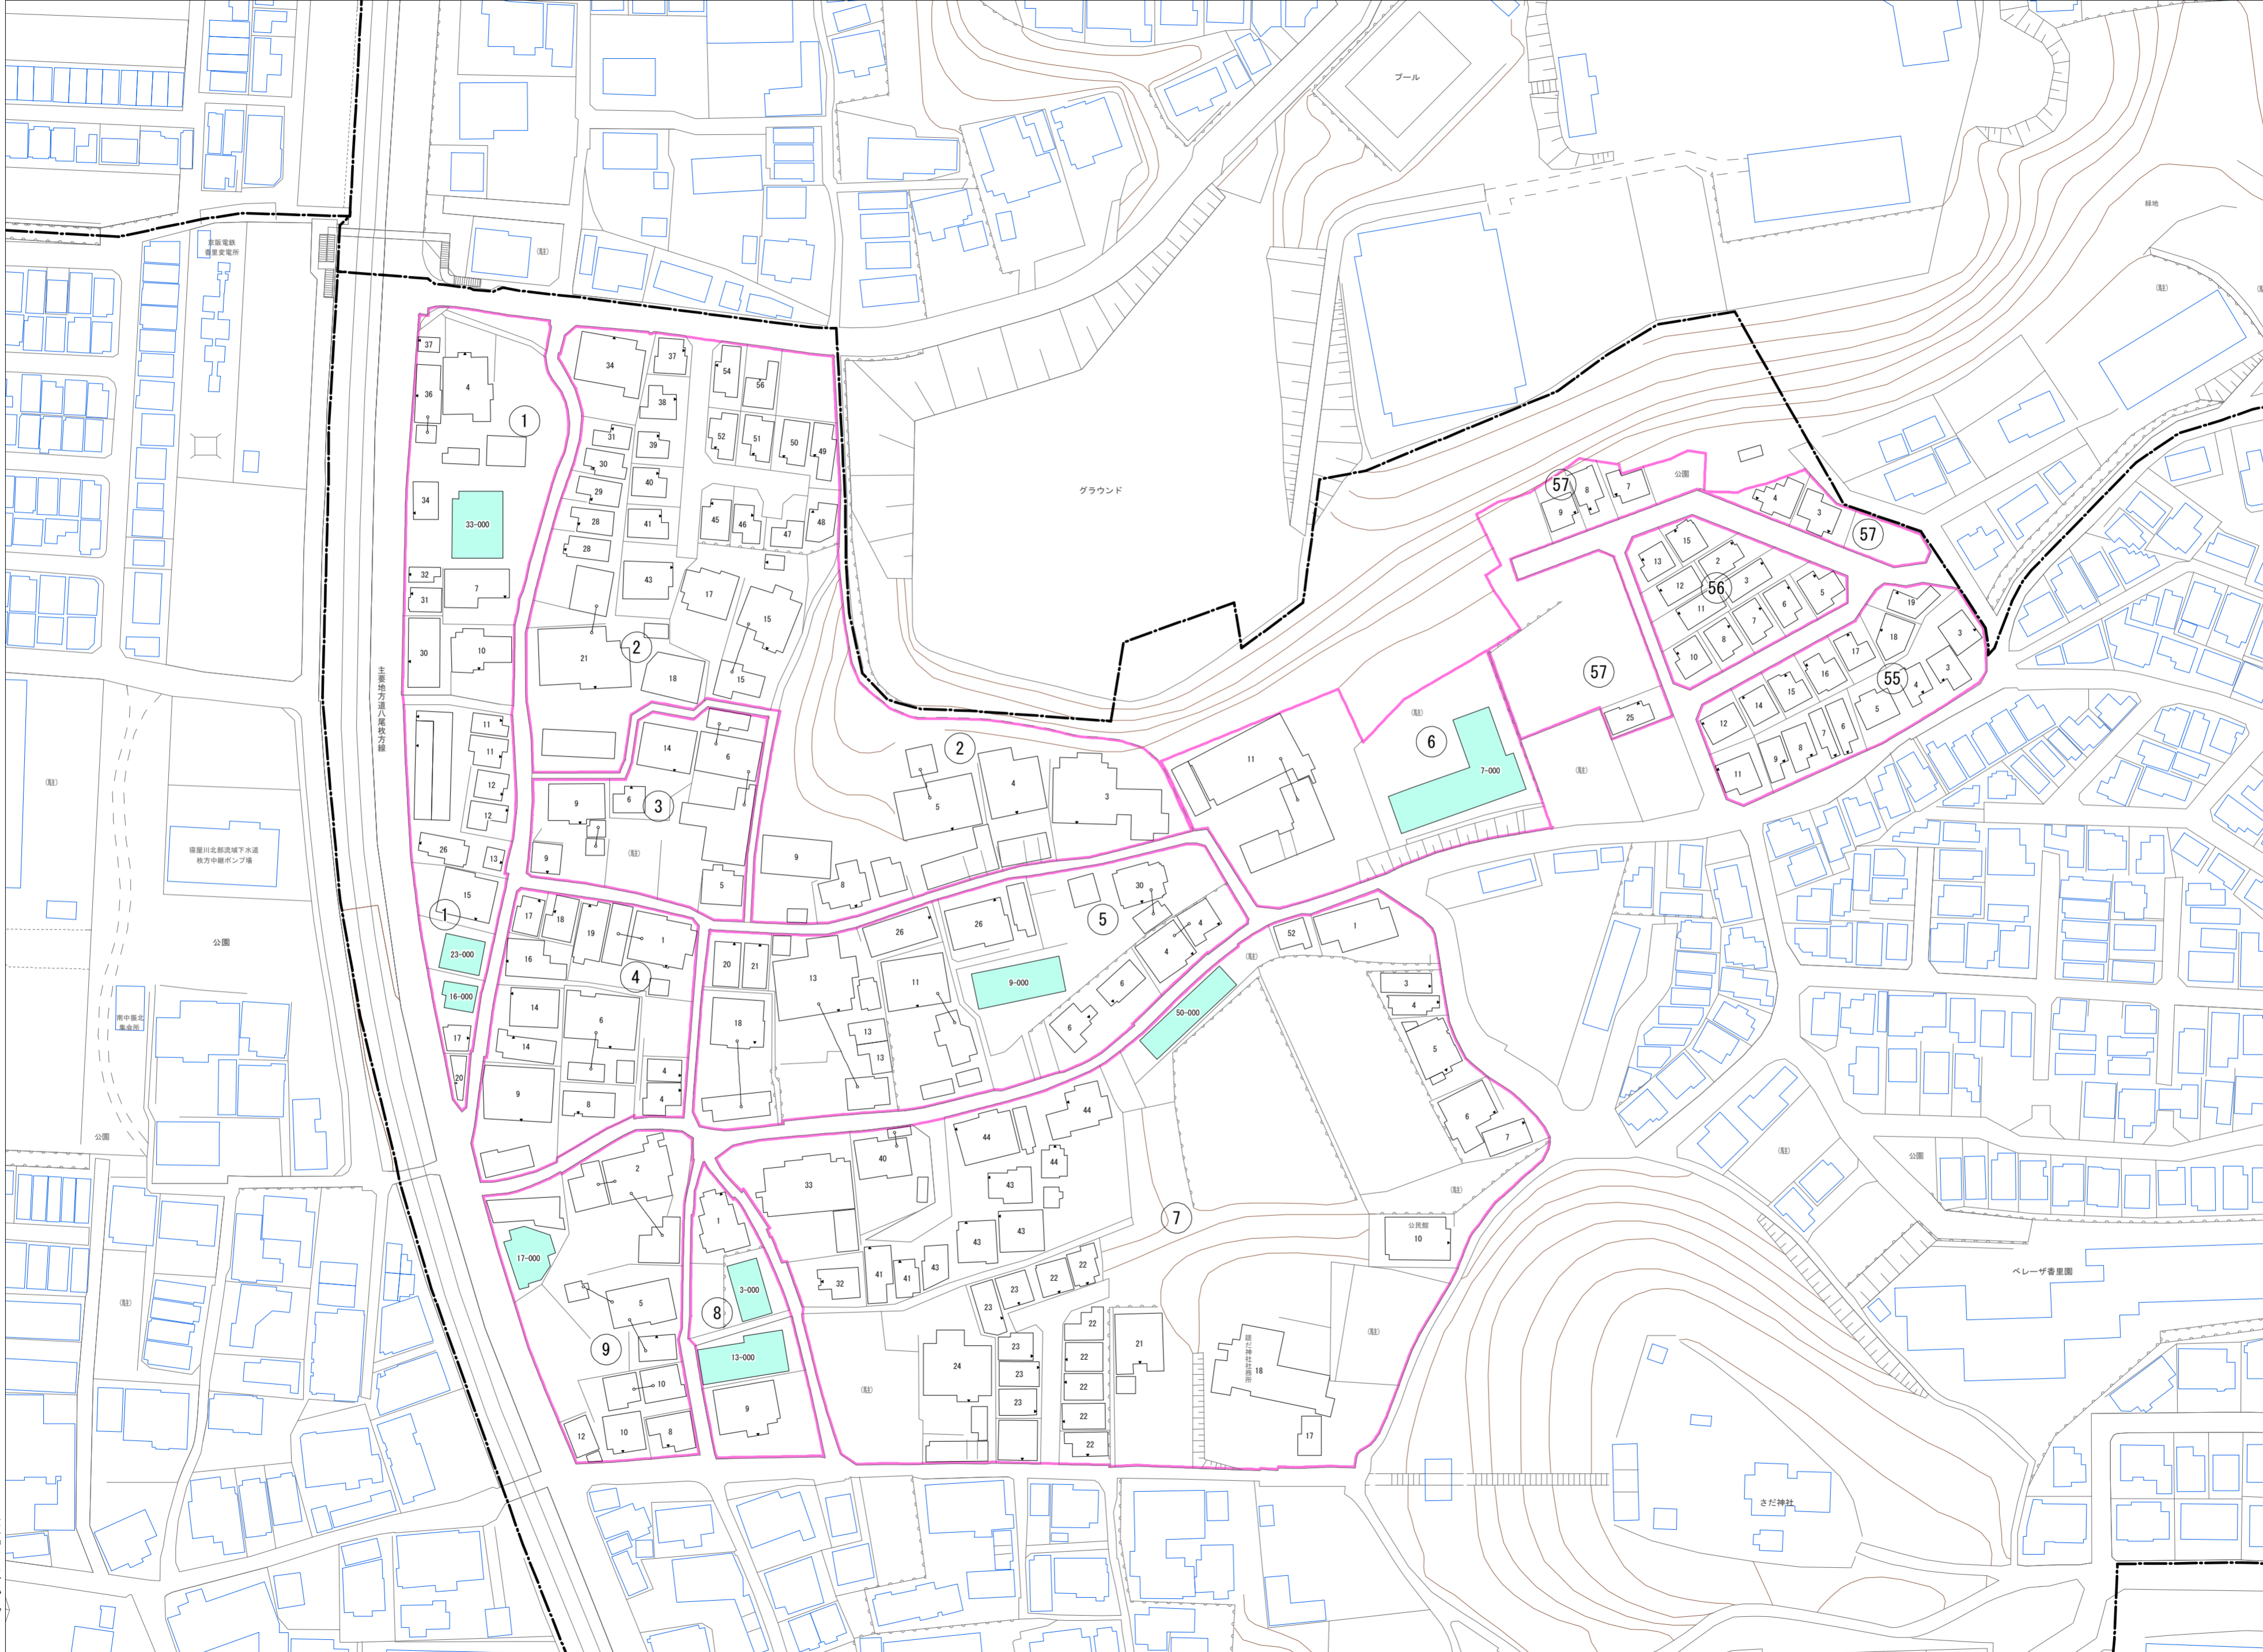

令和七年三月印刷

南中振一丁目概見図

凡 例	
	町 界
	1 家屋及び家屋出入口 住居番号
	5-1 家屋(専続管付き) 出入口、住居番号
	集合住宅
	街区(単独)
	街区(築地有り)
	街区番号
	同管記号
	閉路区画

株式会社かんこう

枚方市

1:1000