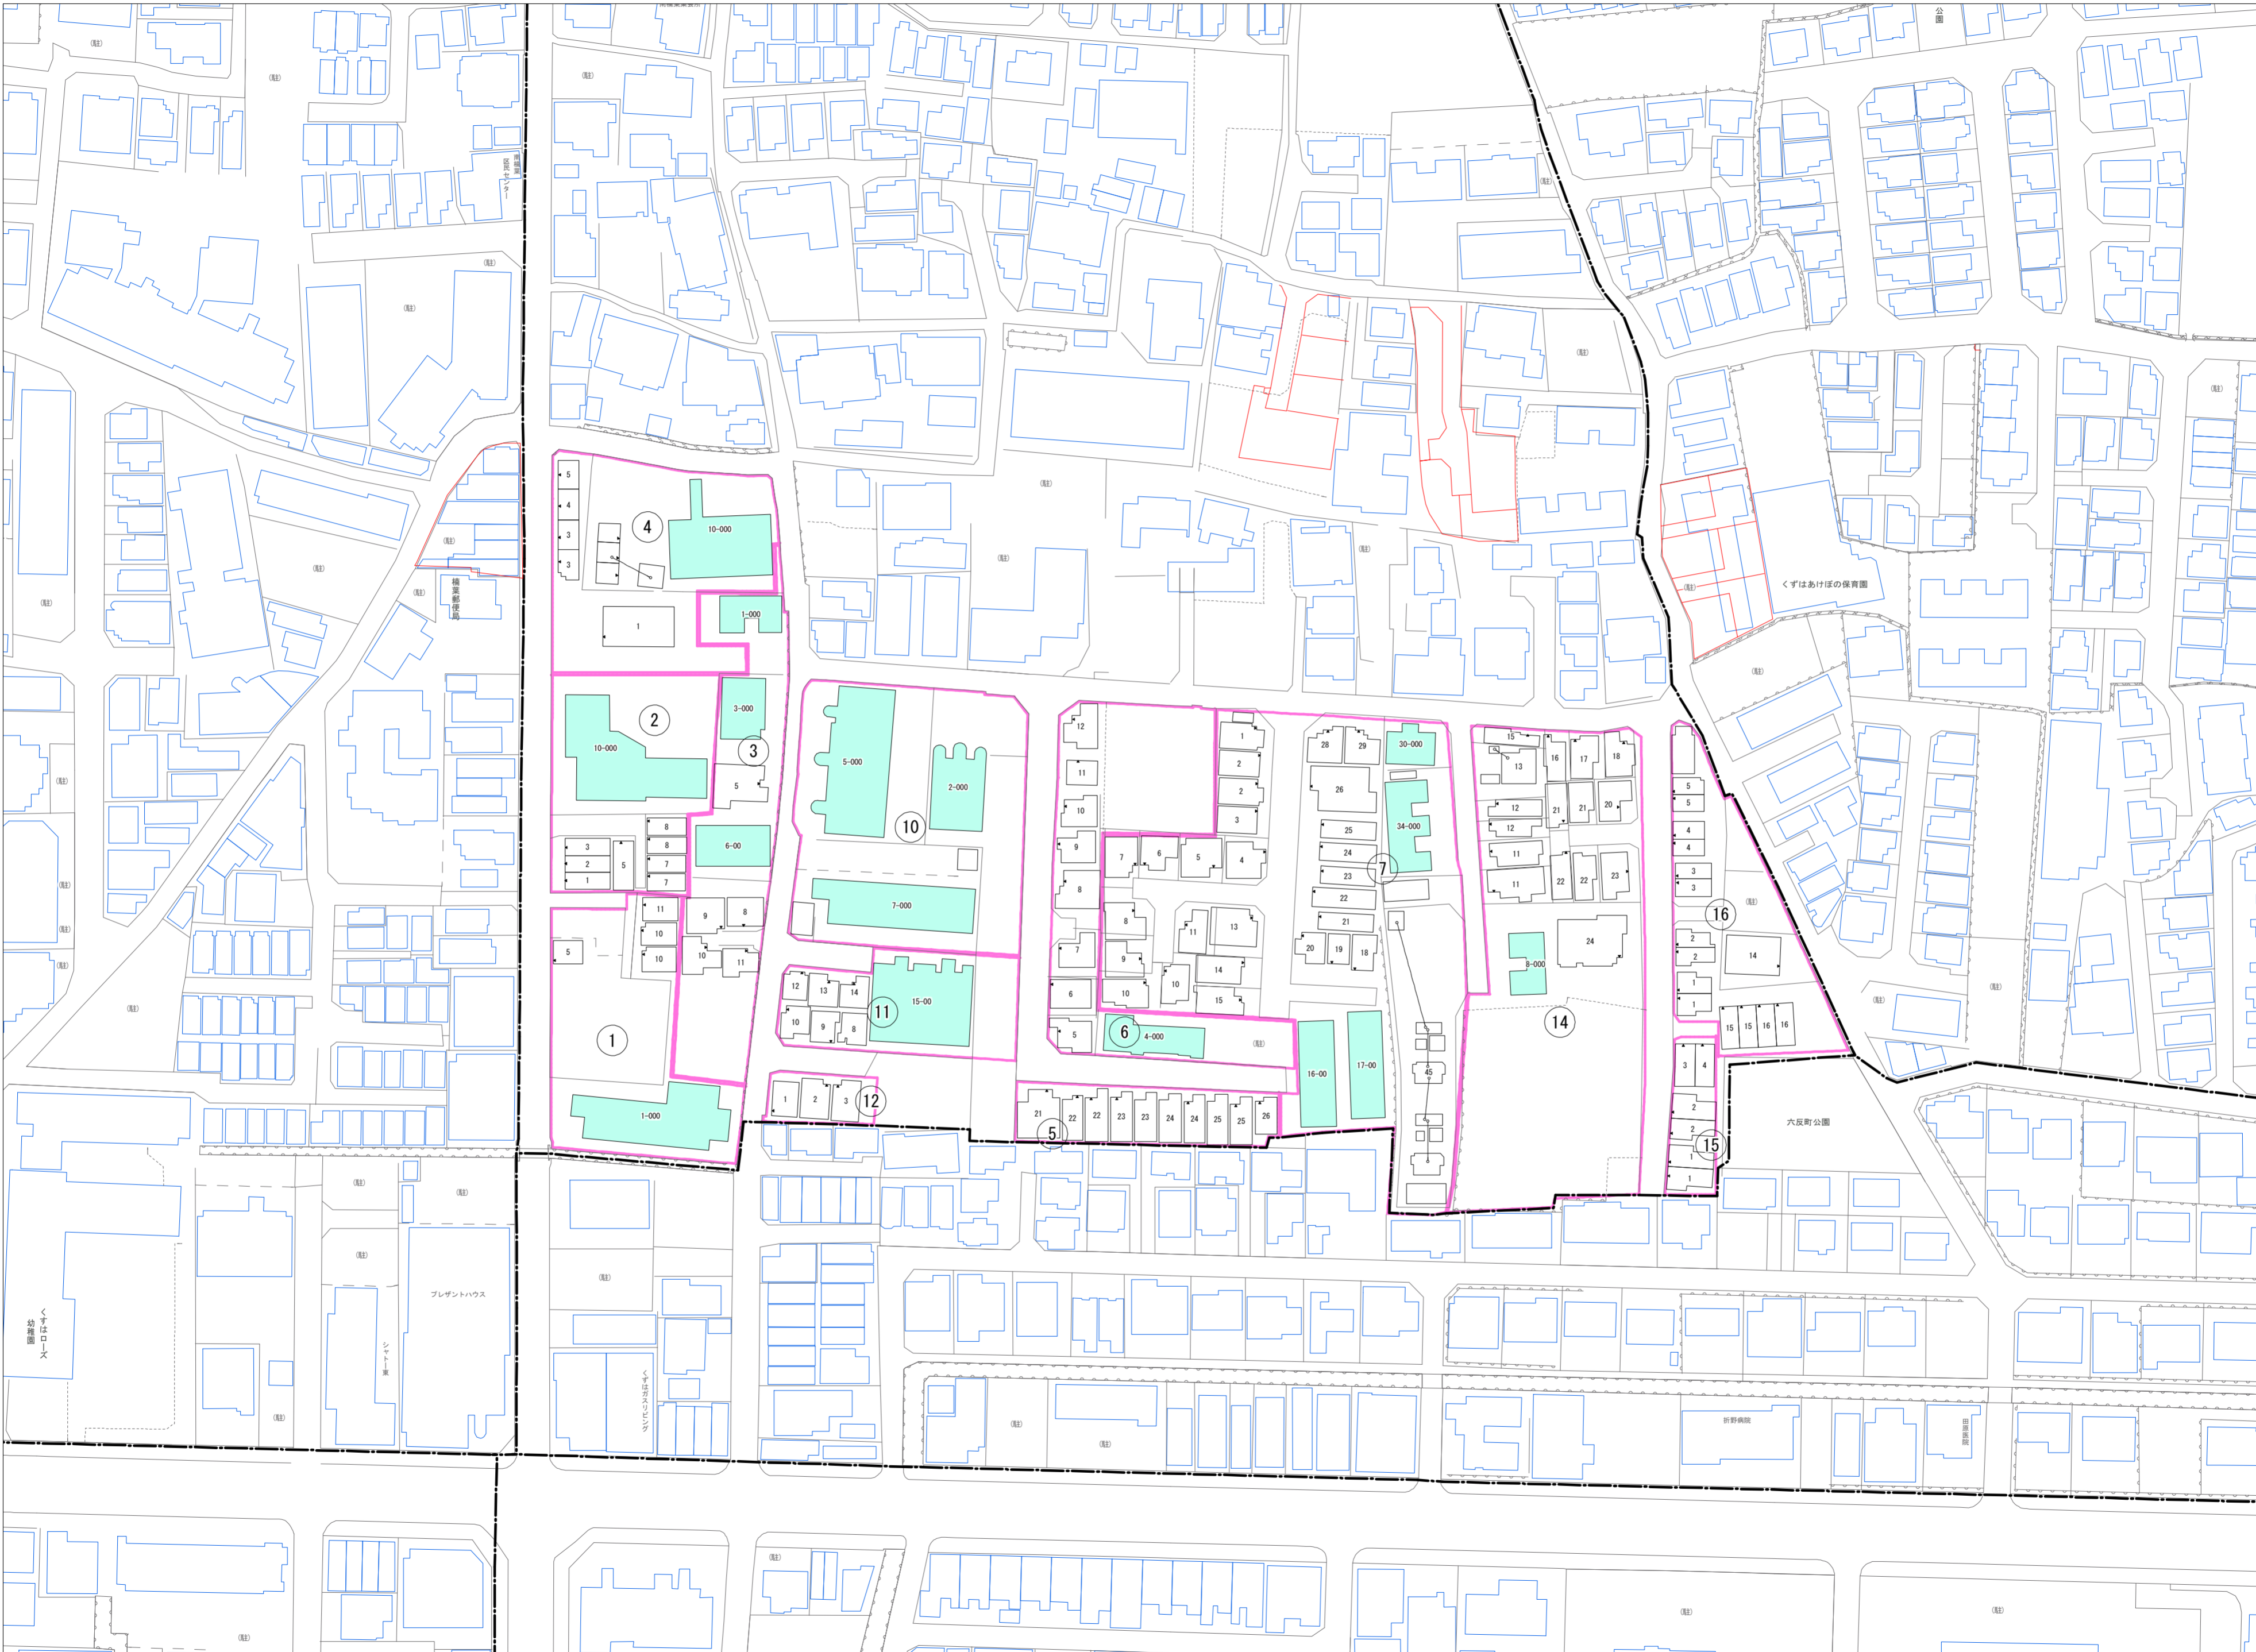

令和七年三月印刷

南楠葉二丁目概見図

凡例	
▲	町界
▲ 1	家屋及び家屋出入口 住居番号
▲ 5-1	家屋(母体番号付き) 出入口、住居番号
■	集合住宅
□	街区(単独)
□	街区(築地有り)
⑧	街区番号
○	同番号
—	閉路区画

株式会社かんこう

枚方市

1:1000