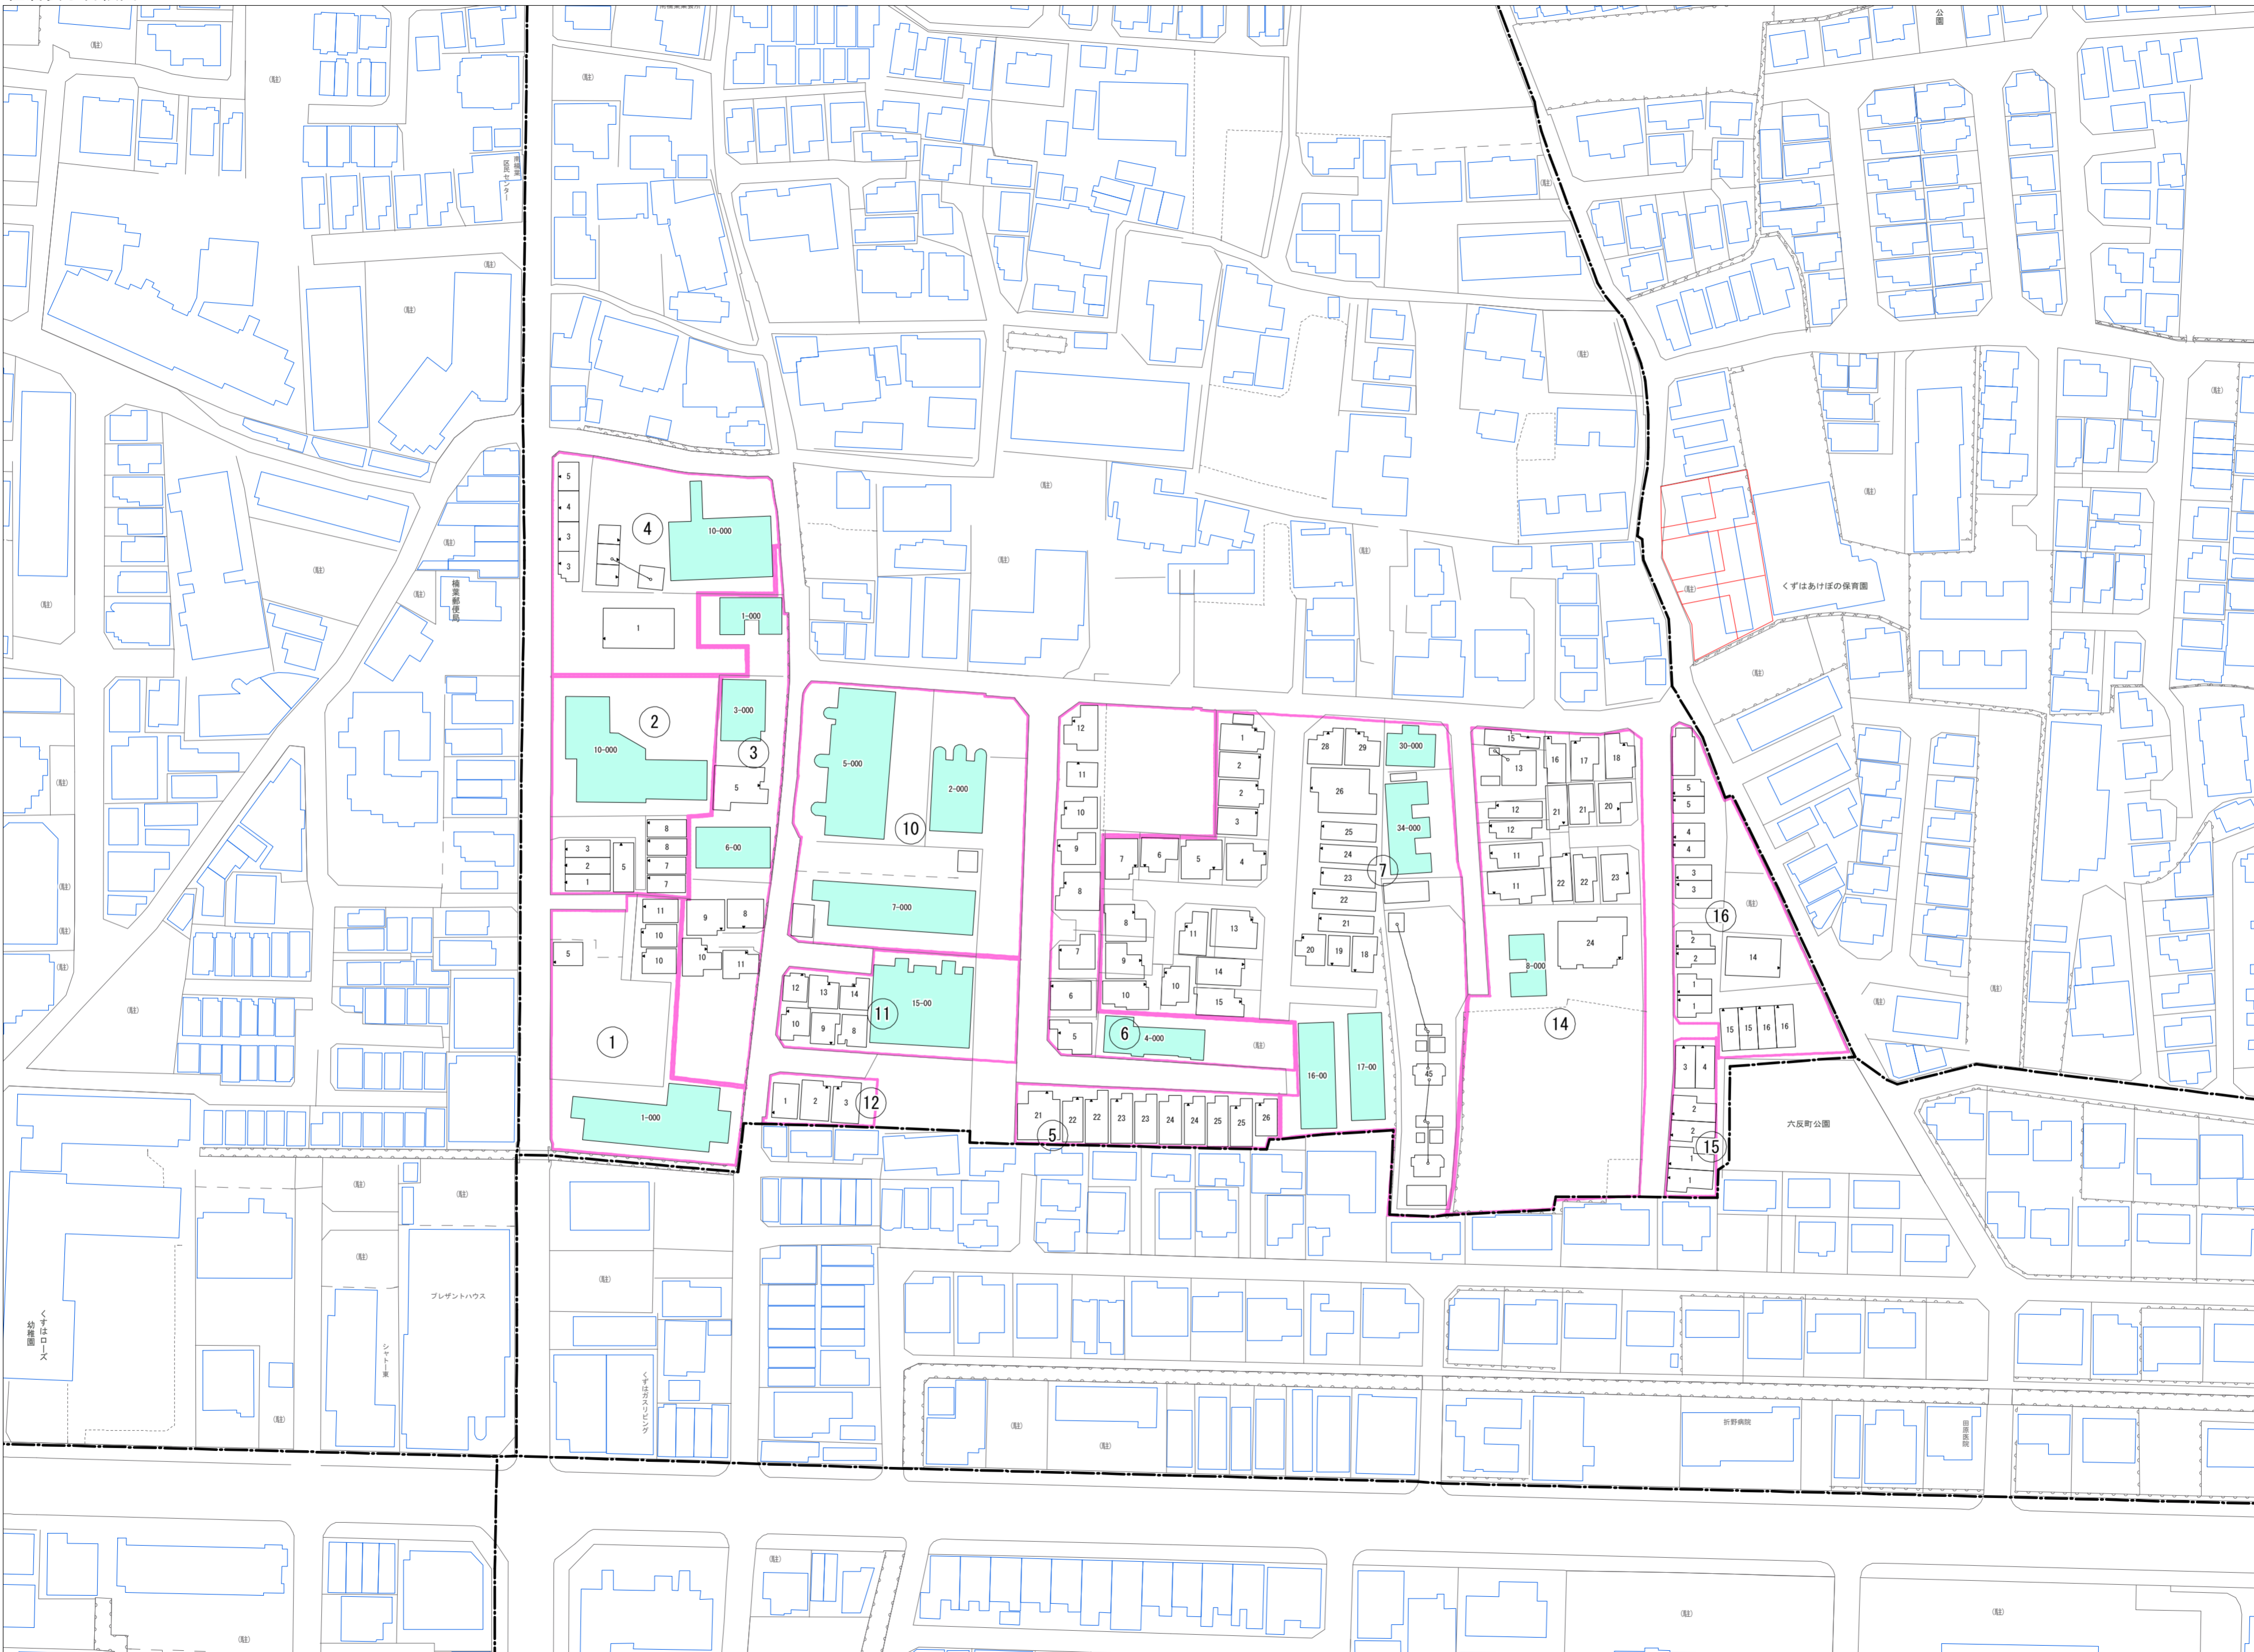

令和五年三月印刷

南楠葉二丁目概見図

凡例	
▲	町界
▲	家屋及び家屋出入口 住居番号
▲	家屋(母体番号付き) 出入口、住居番号
■	集合住宅
□	街区(単独)
□	街区(築地有り)
⑧	街区番号
○	同番号
—	閉路区画

1:1000

株式会社かんこう

枚方市