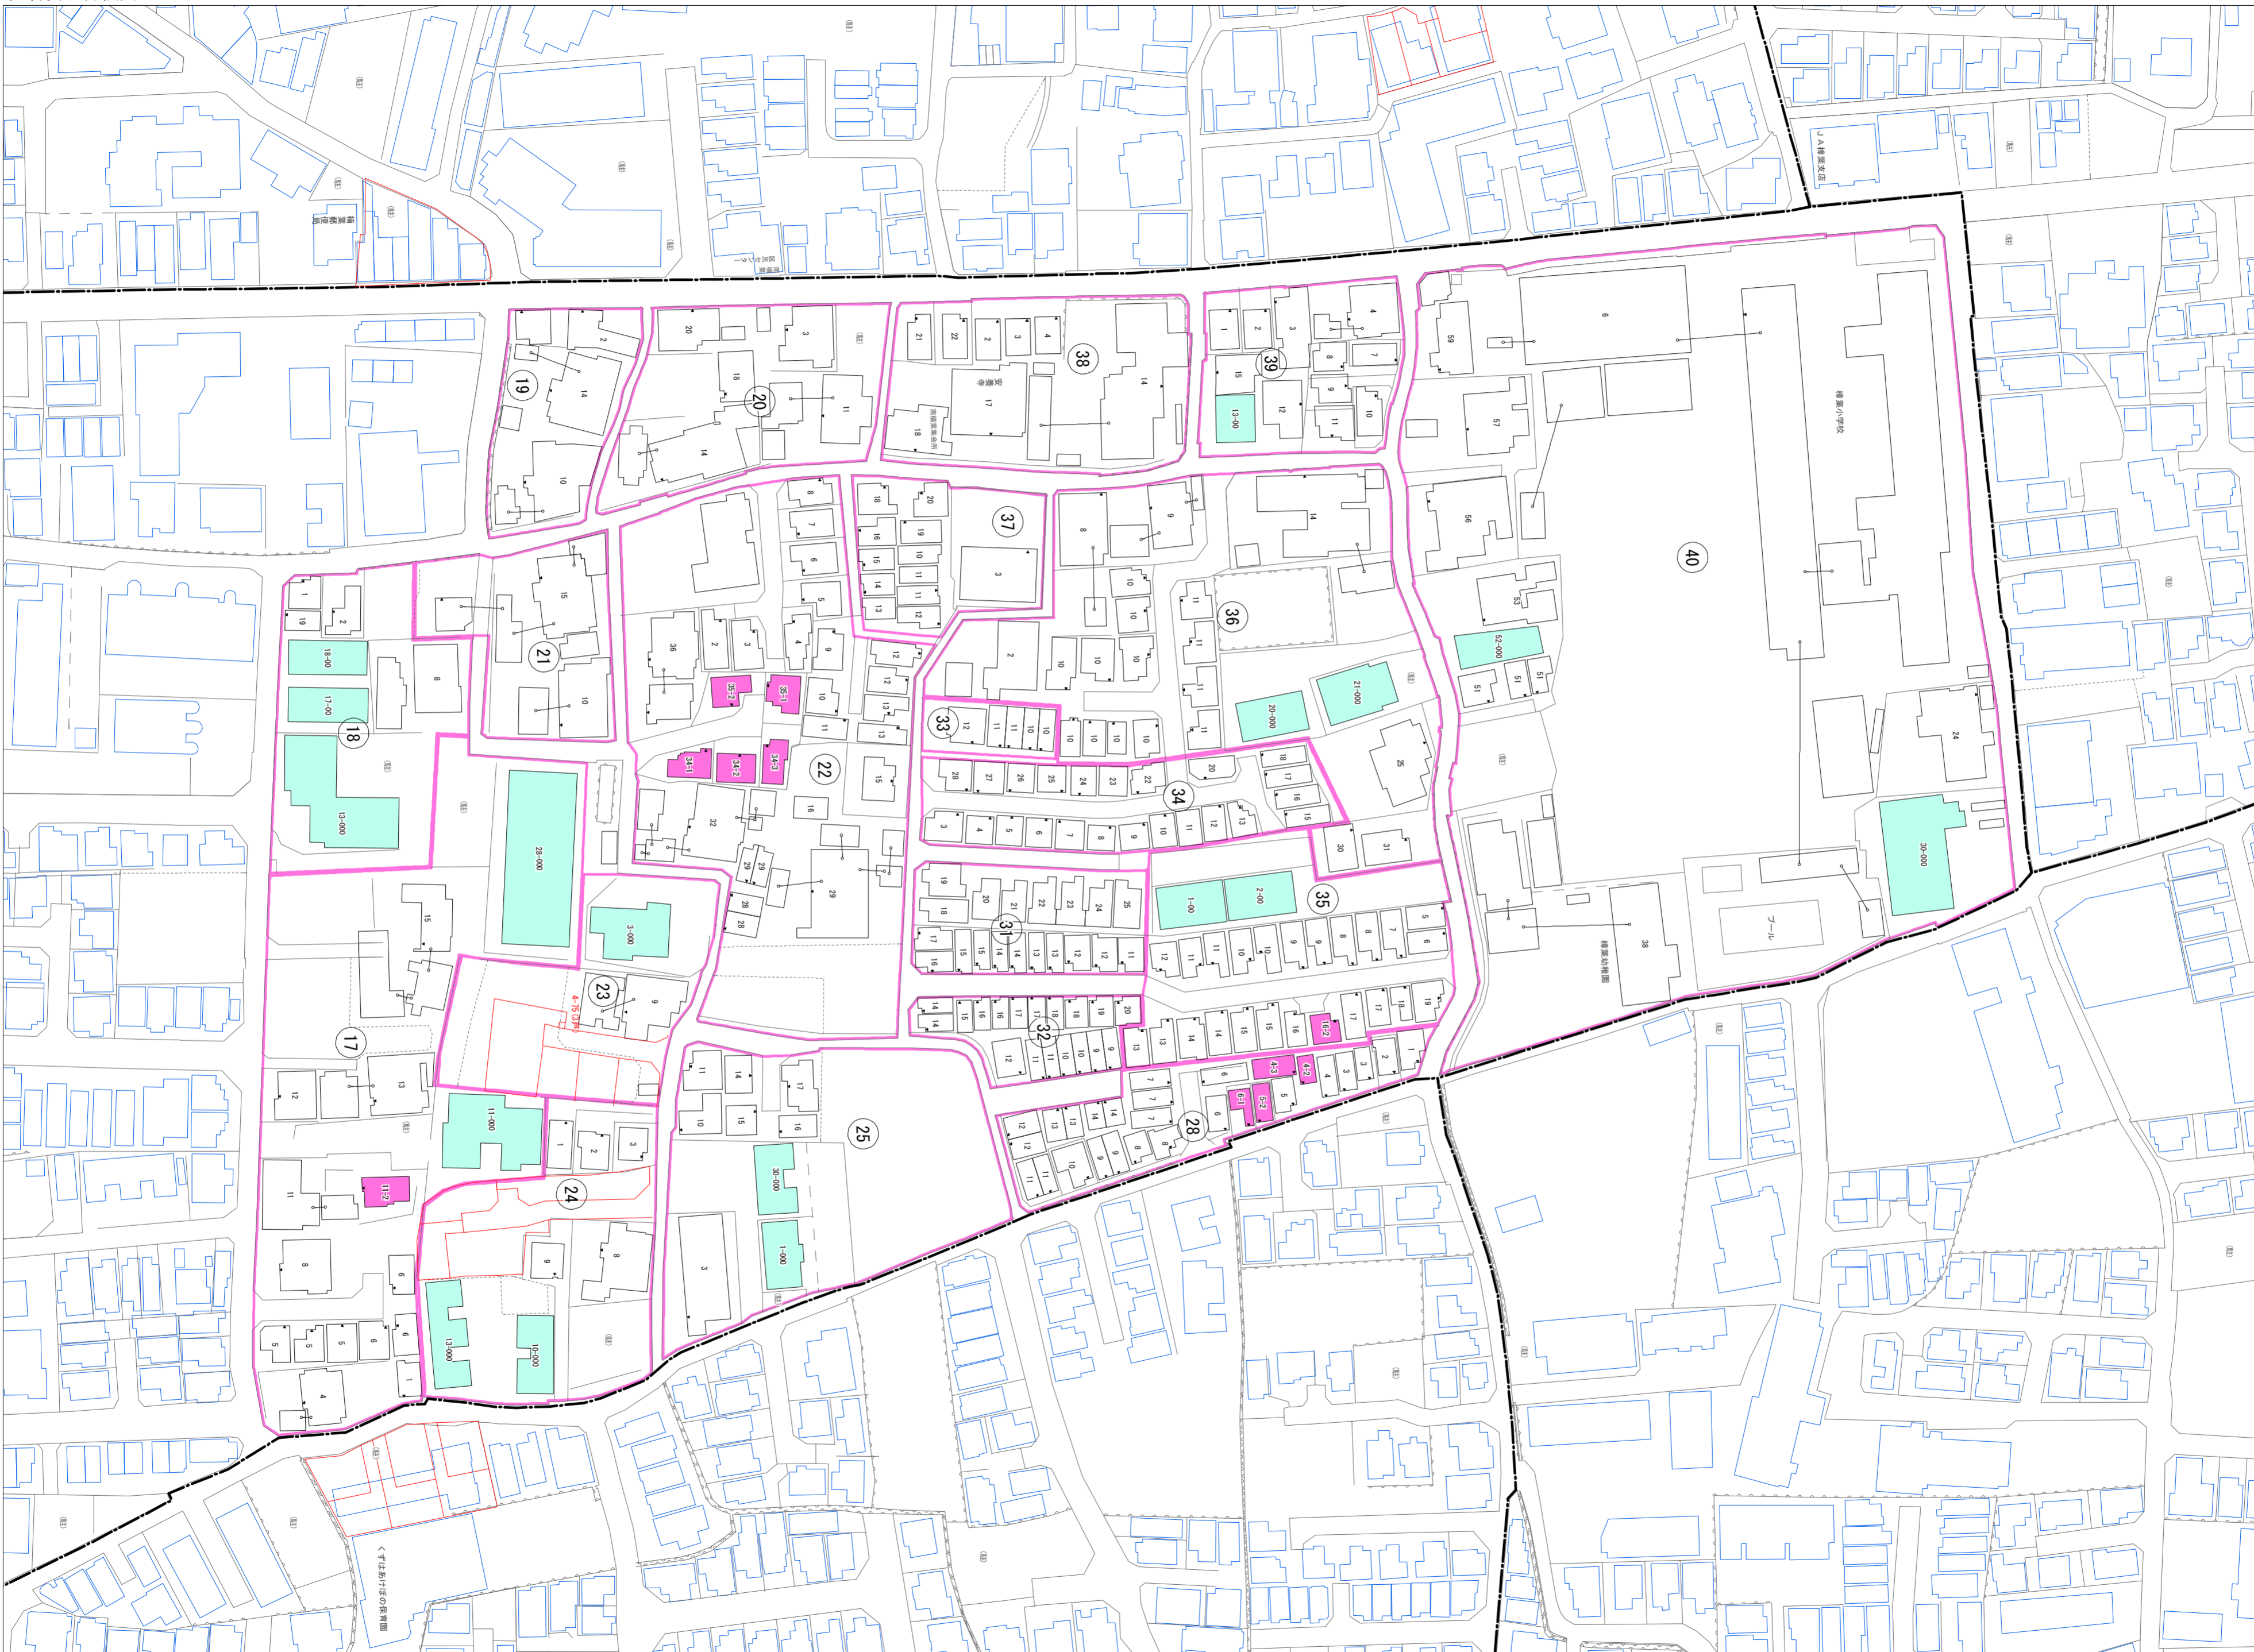

令和七年三月印刷

南楠葉二丁目概見図

凡例	
▲	町界
▲	家屋及び家屋出入口 住居番号
▲	家屋(母体番号付き) 出入口、住居番号
■	集合住宅
■	街区(単独)
■	街区(敷地有り)
⑧	街区番号
○	同番号
—	閉路区画

株式会社かんこう

枚方市

1:1000