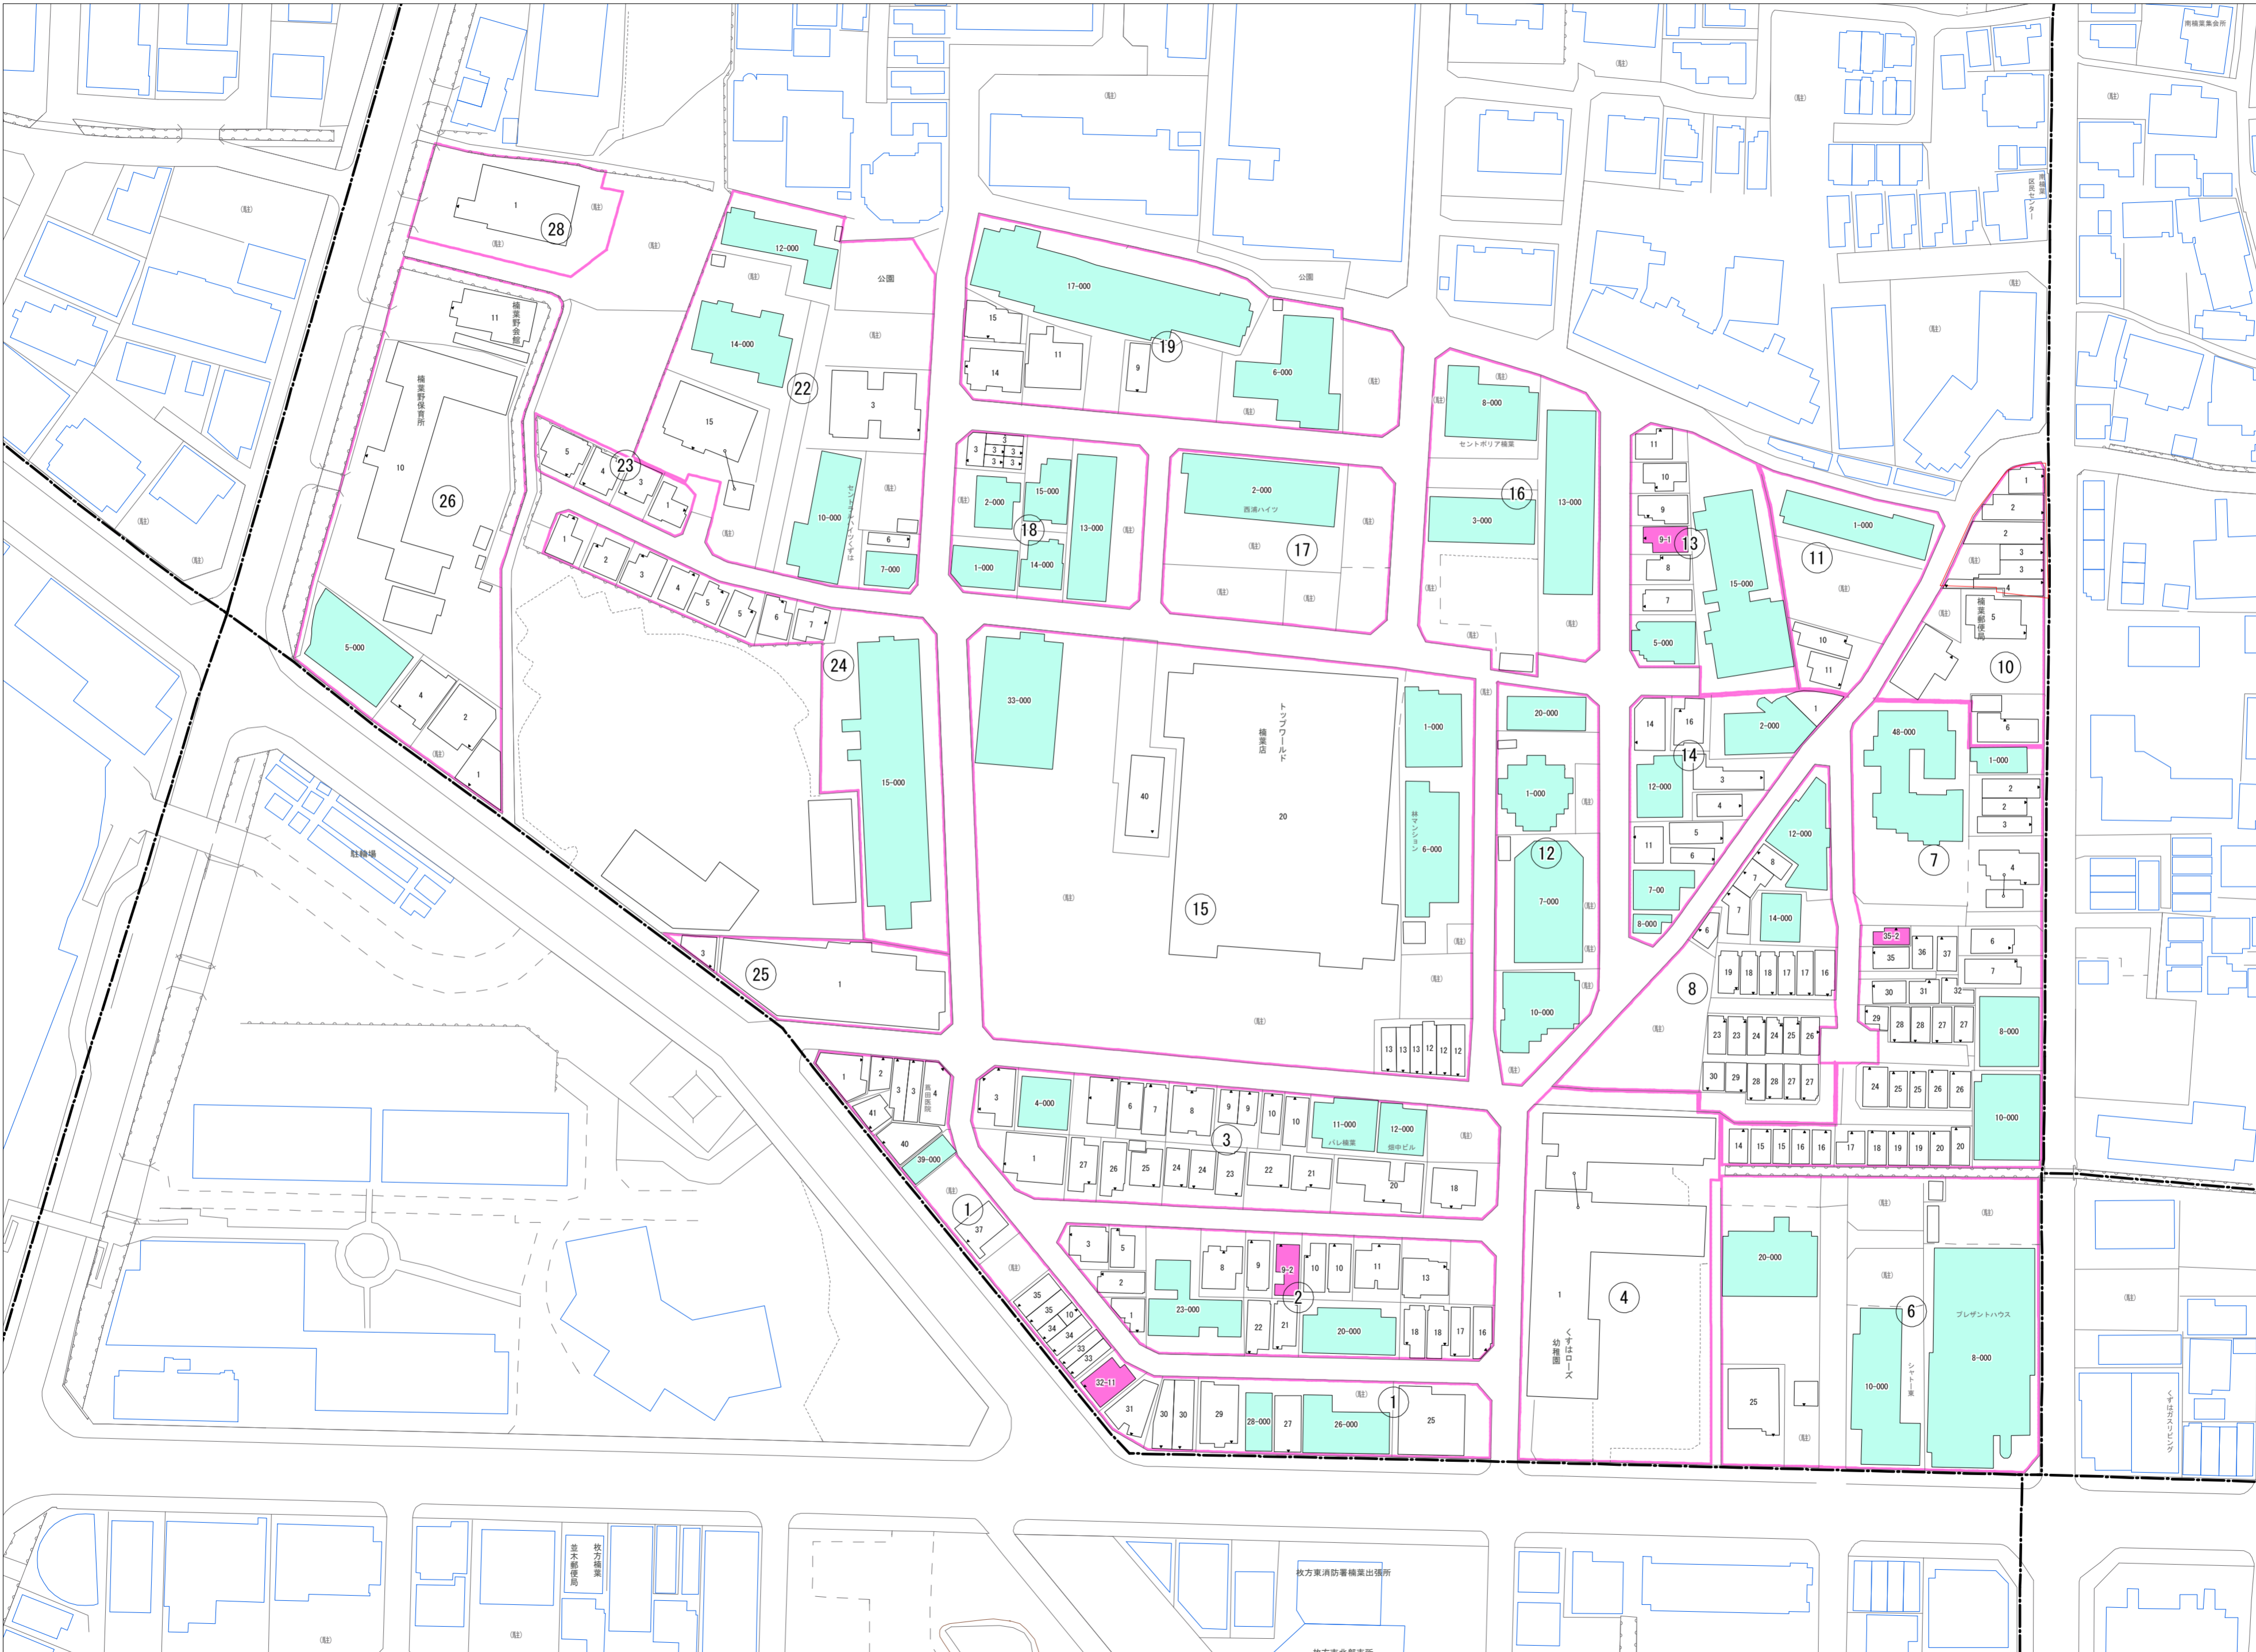

令和七年三月印刷

南楠葉一丁目概見図

凡例	
---	町界
▲	1 家屋及び家屋出入口 住居番号
▲	5-1 家屋(手続付付き) 出入口、住居番号
■	集合住宅
□	街区(単独)
□	街区(敷地有り)
⑧	街区番号
○	同管記号
—	閉路区画

株式会社かんこう

枚方市

1:1000