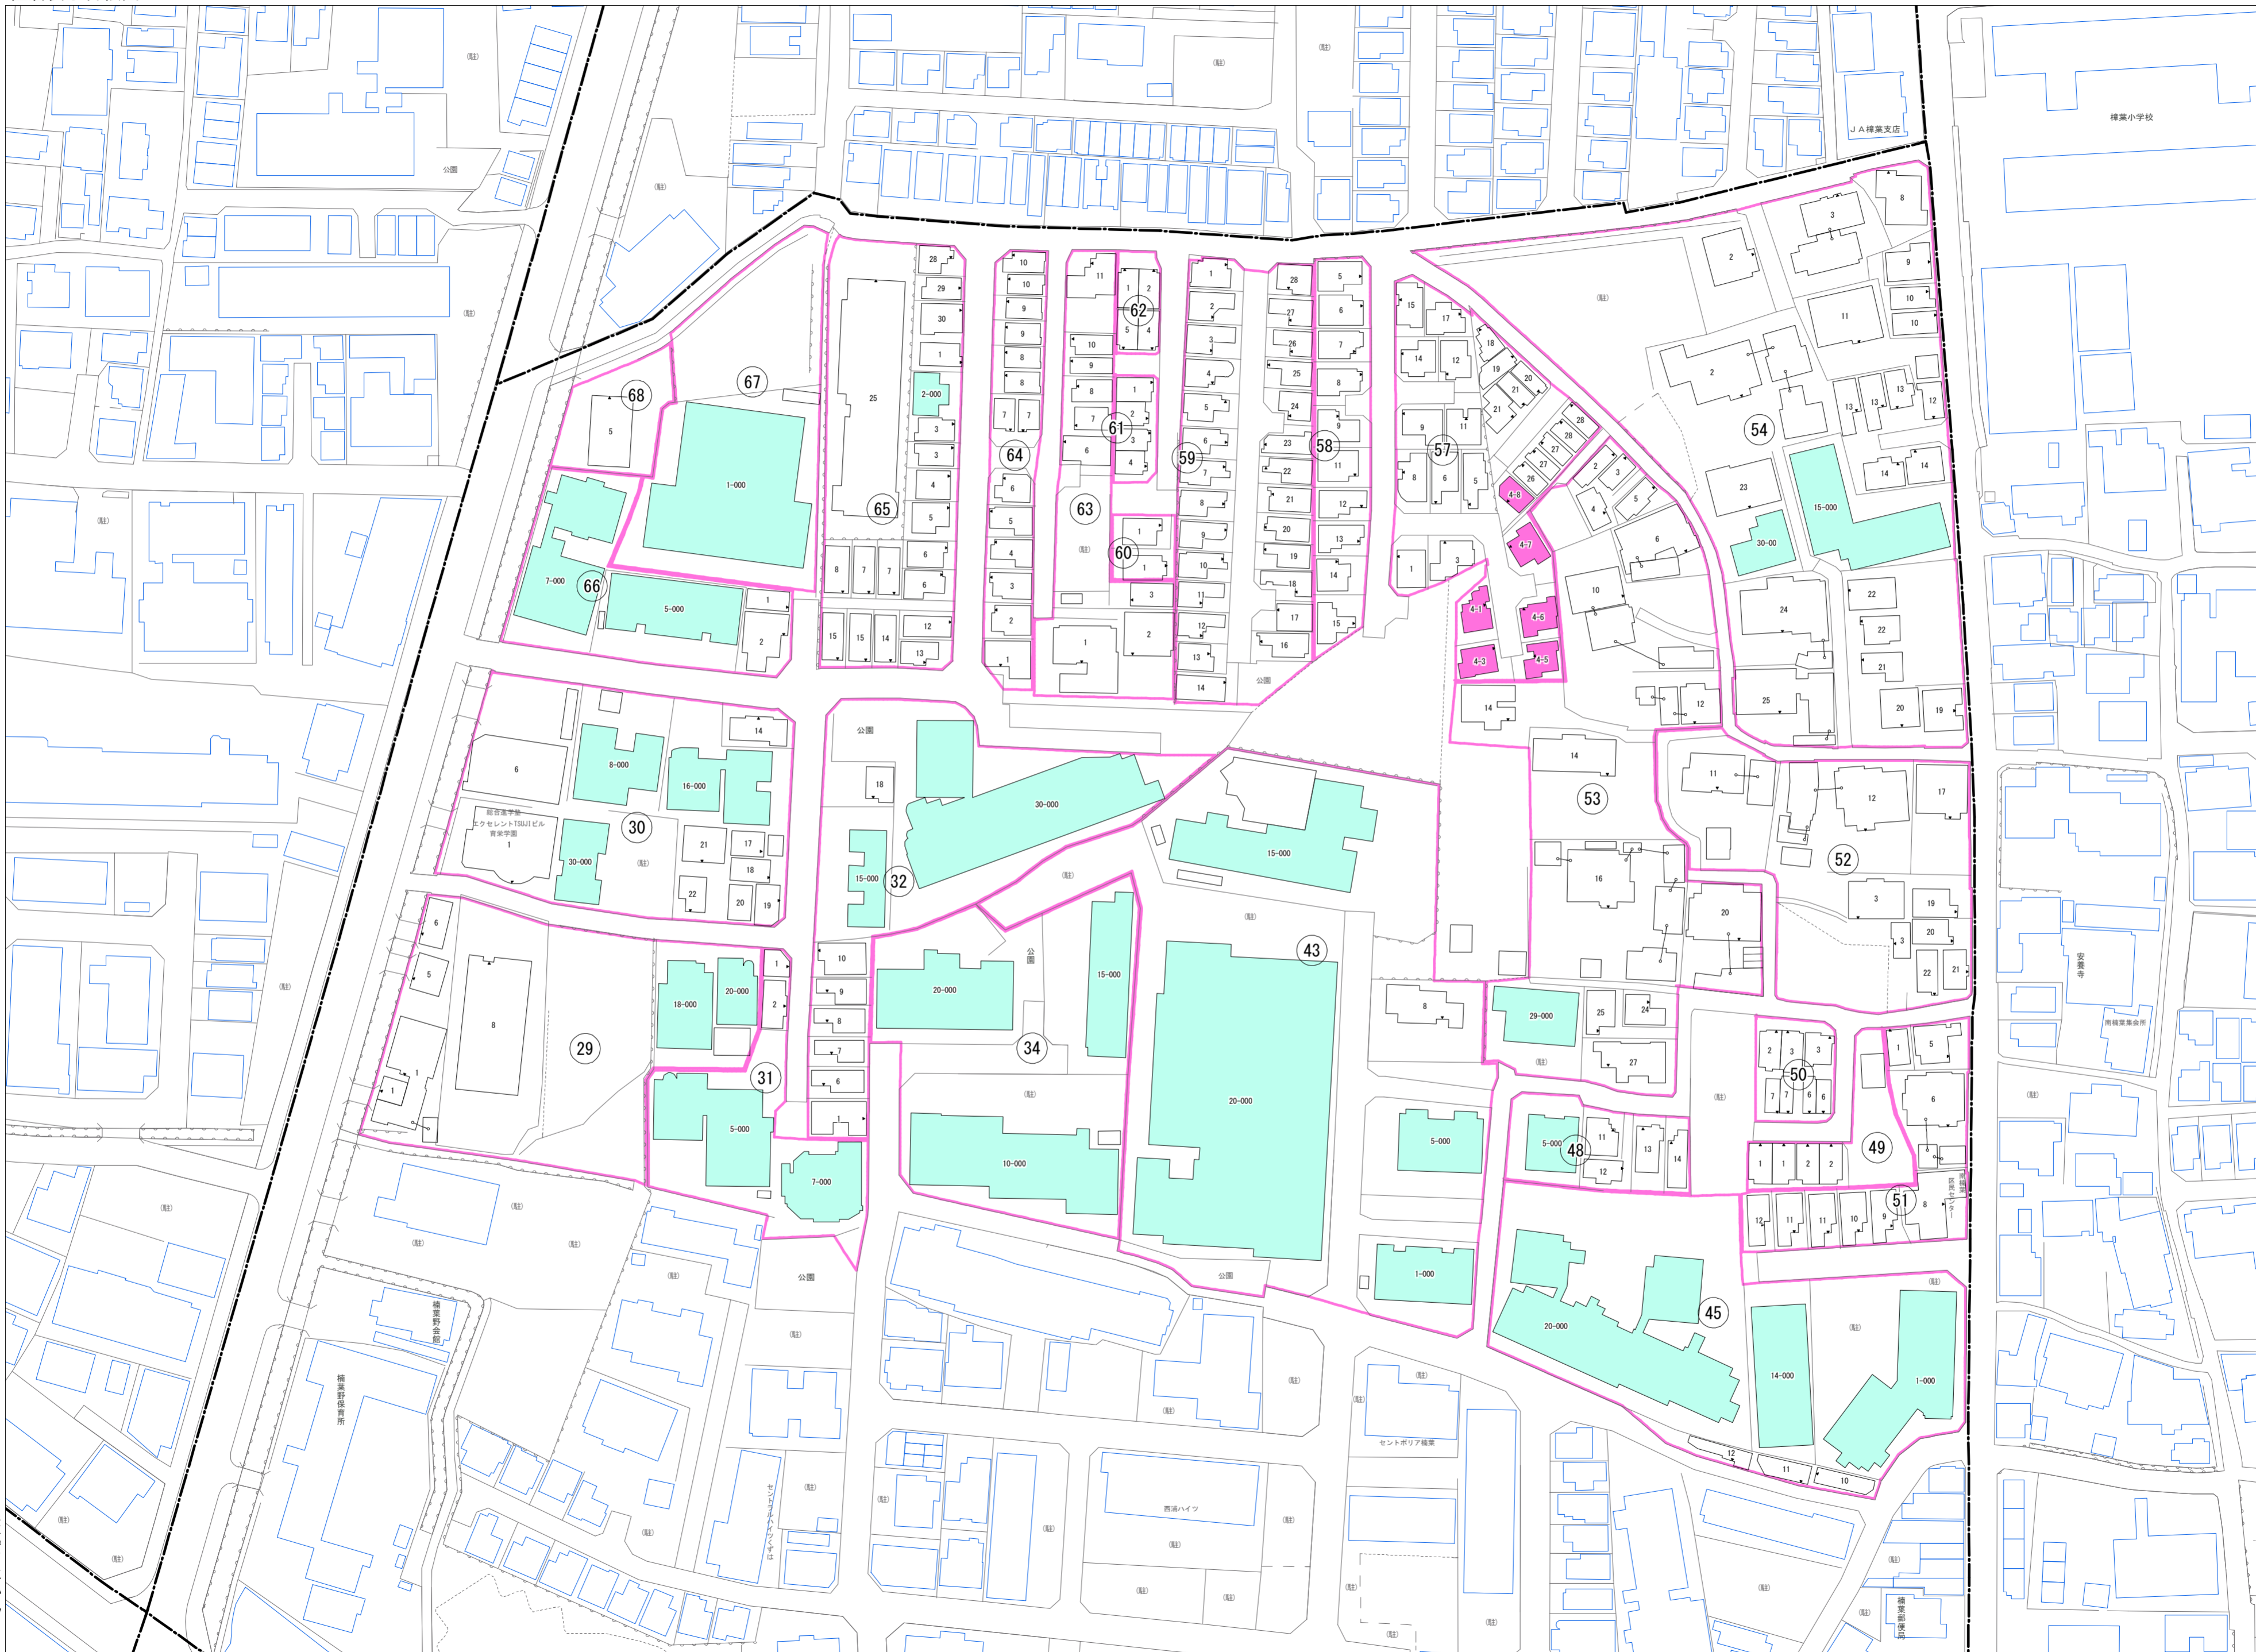

令和五年三月印刷

南楠葉一丁目概見図

凡 例	
—	町界
▲ 1	家屋及び家屋出入口 住居番号
▲ 5-1	家屋(号棟番号付き) 出入口、住居番号
■	集合住宅
□	街区(単独)
□	街区(敷地有り)
Ⓚ	街区番号
○	同番号
—	閉路区画

株式会社かんこう

枚方市

1:1000