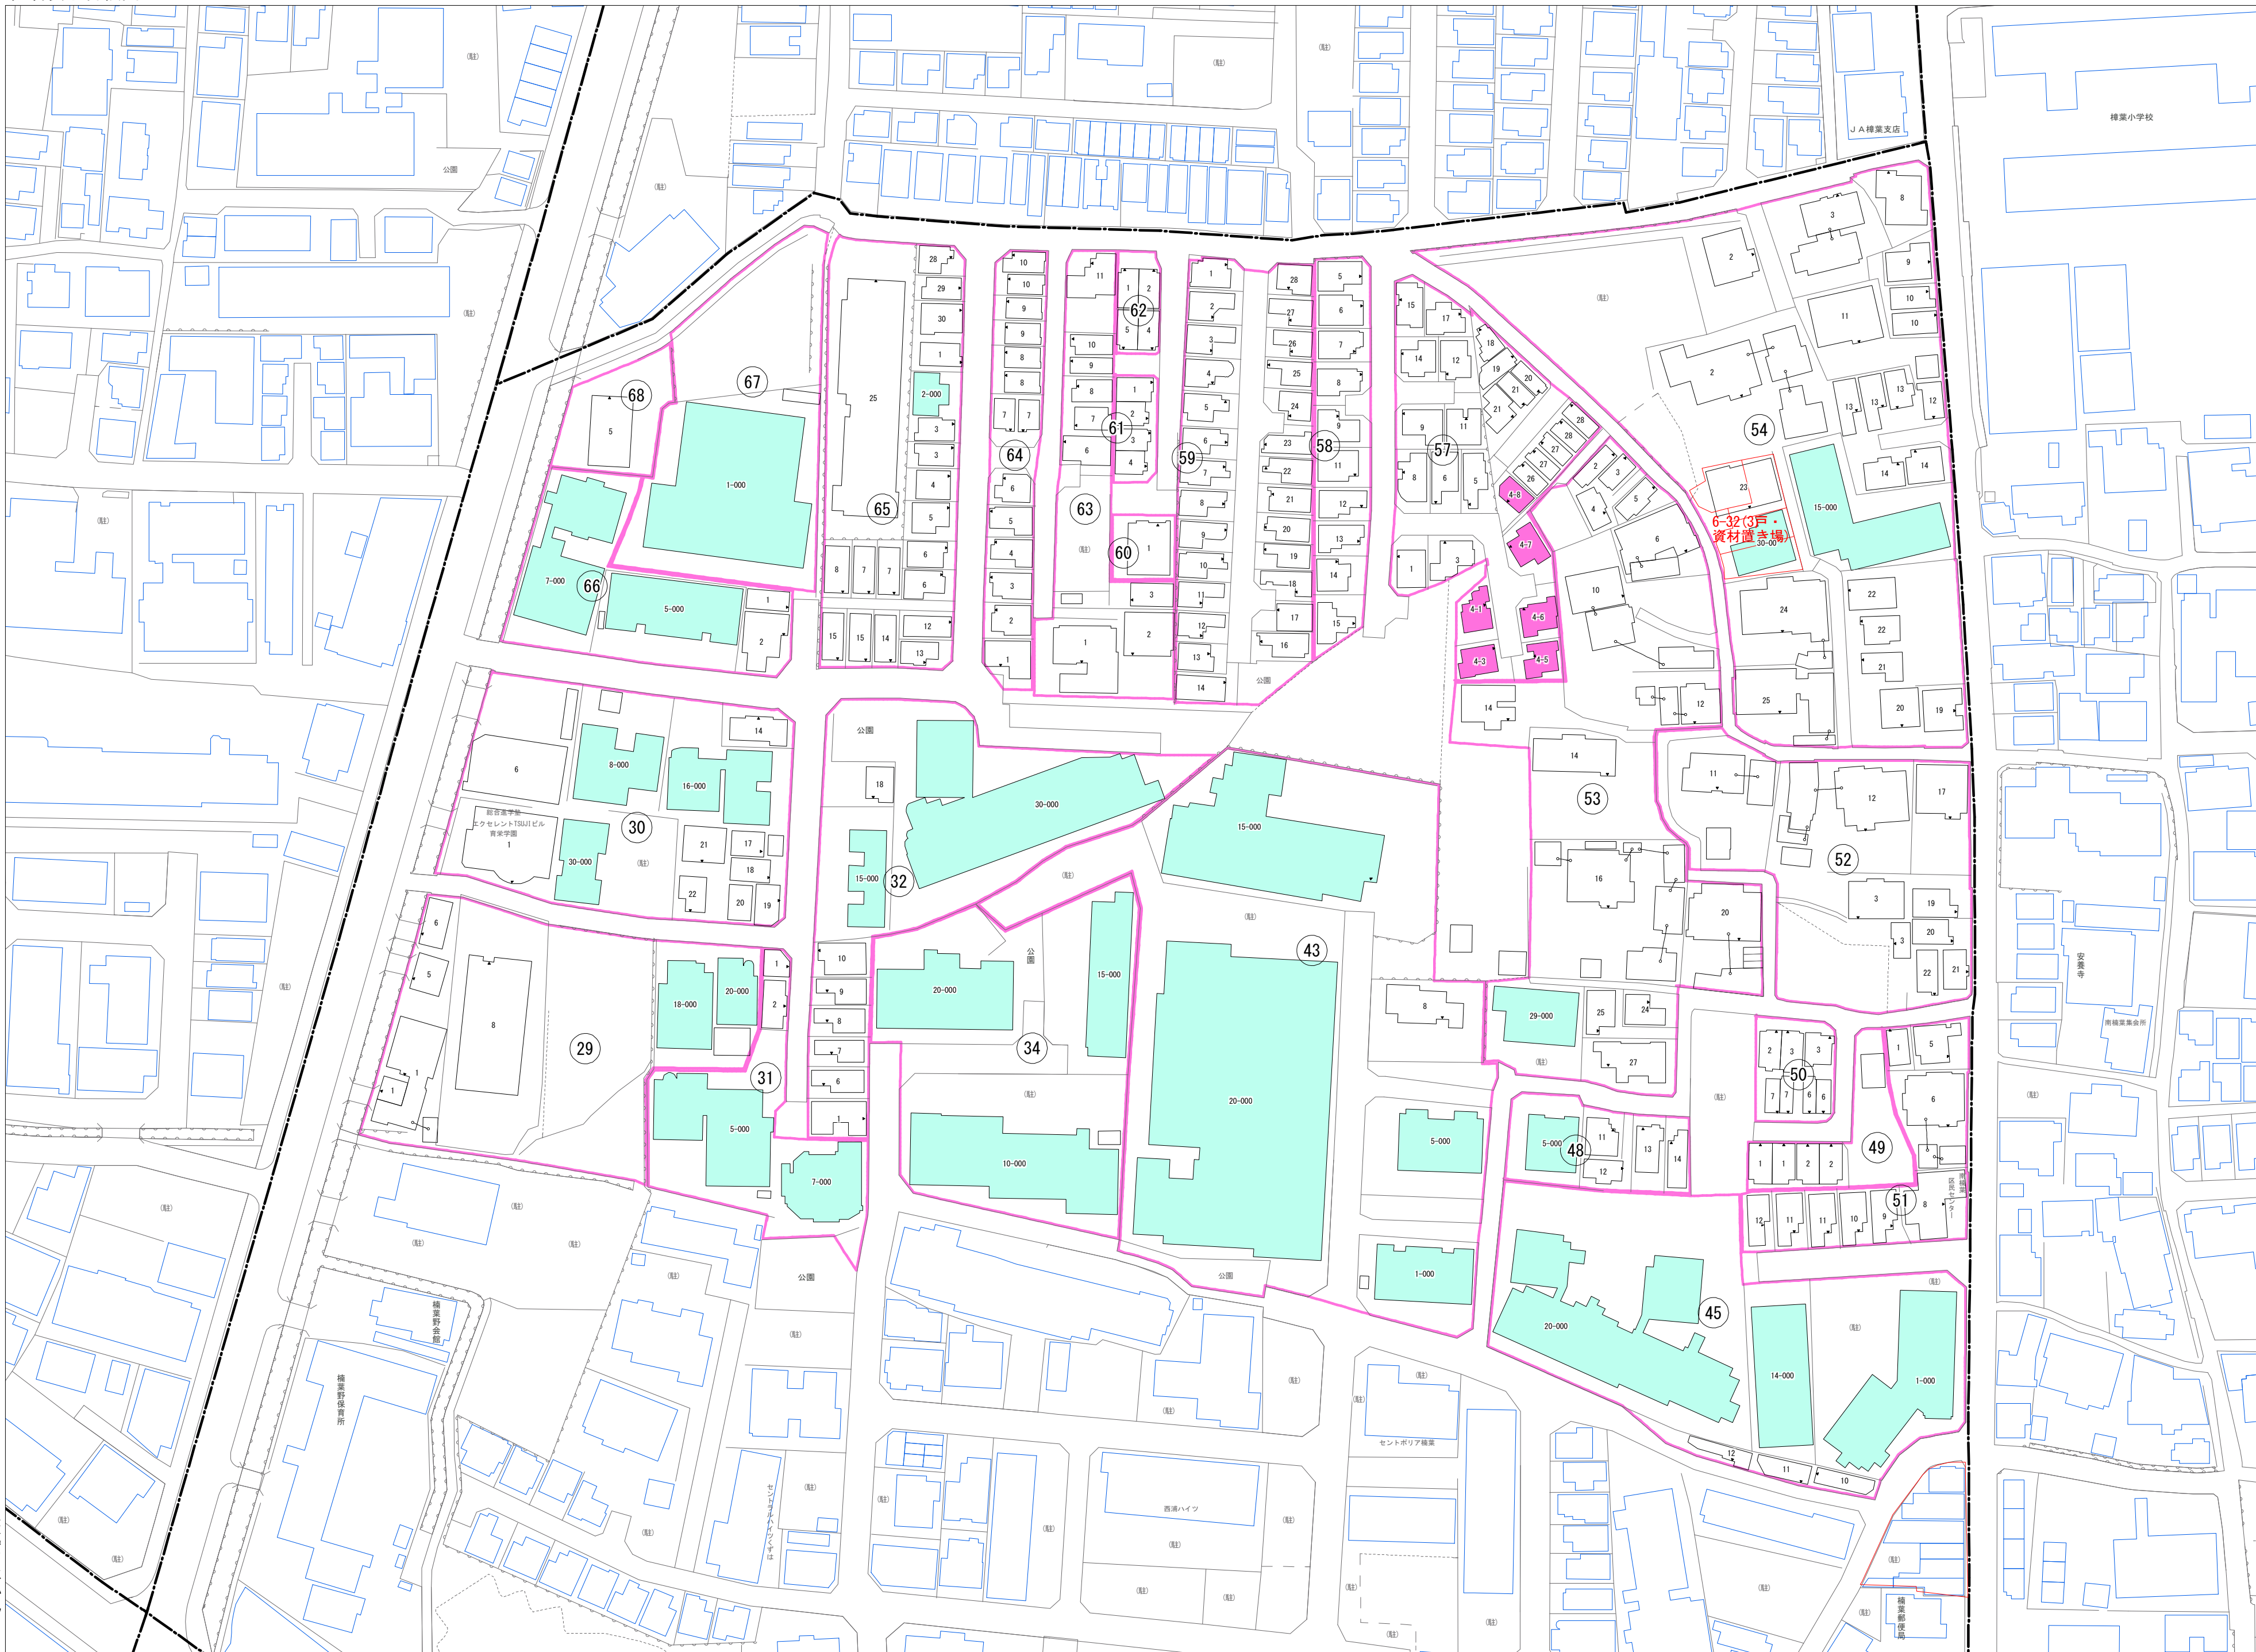

令和七年三月印刷

南楠葉一丁目概見図

| 凡 例 | |
|-------|------------------------|
| — | 町界 |
| ▲ 1 | 家屋及び家屋出入口 住居番号 |
| ▲ 5-1 | 家屋(号棟番号付き) 出入口、住居番号 |
| ■ | 集合住宅 |
| □ | 街区(単独) |
| □ | 街区(敷地有り) |
| Ⓢ | 街区番号 |
| ○ | 同番号 |
| — | 閉路区画 |