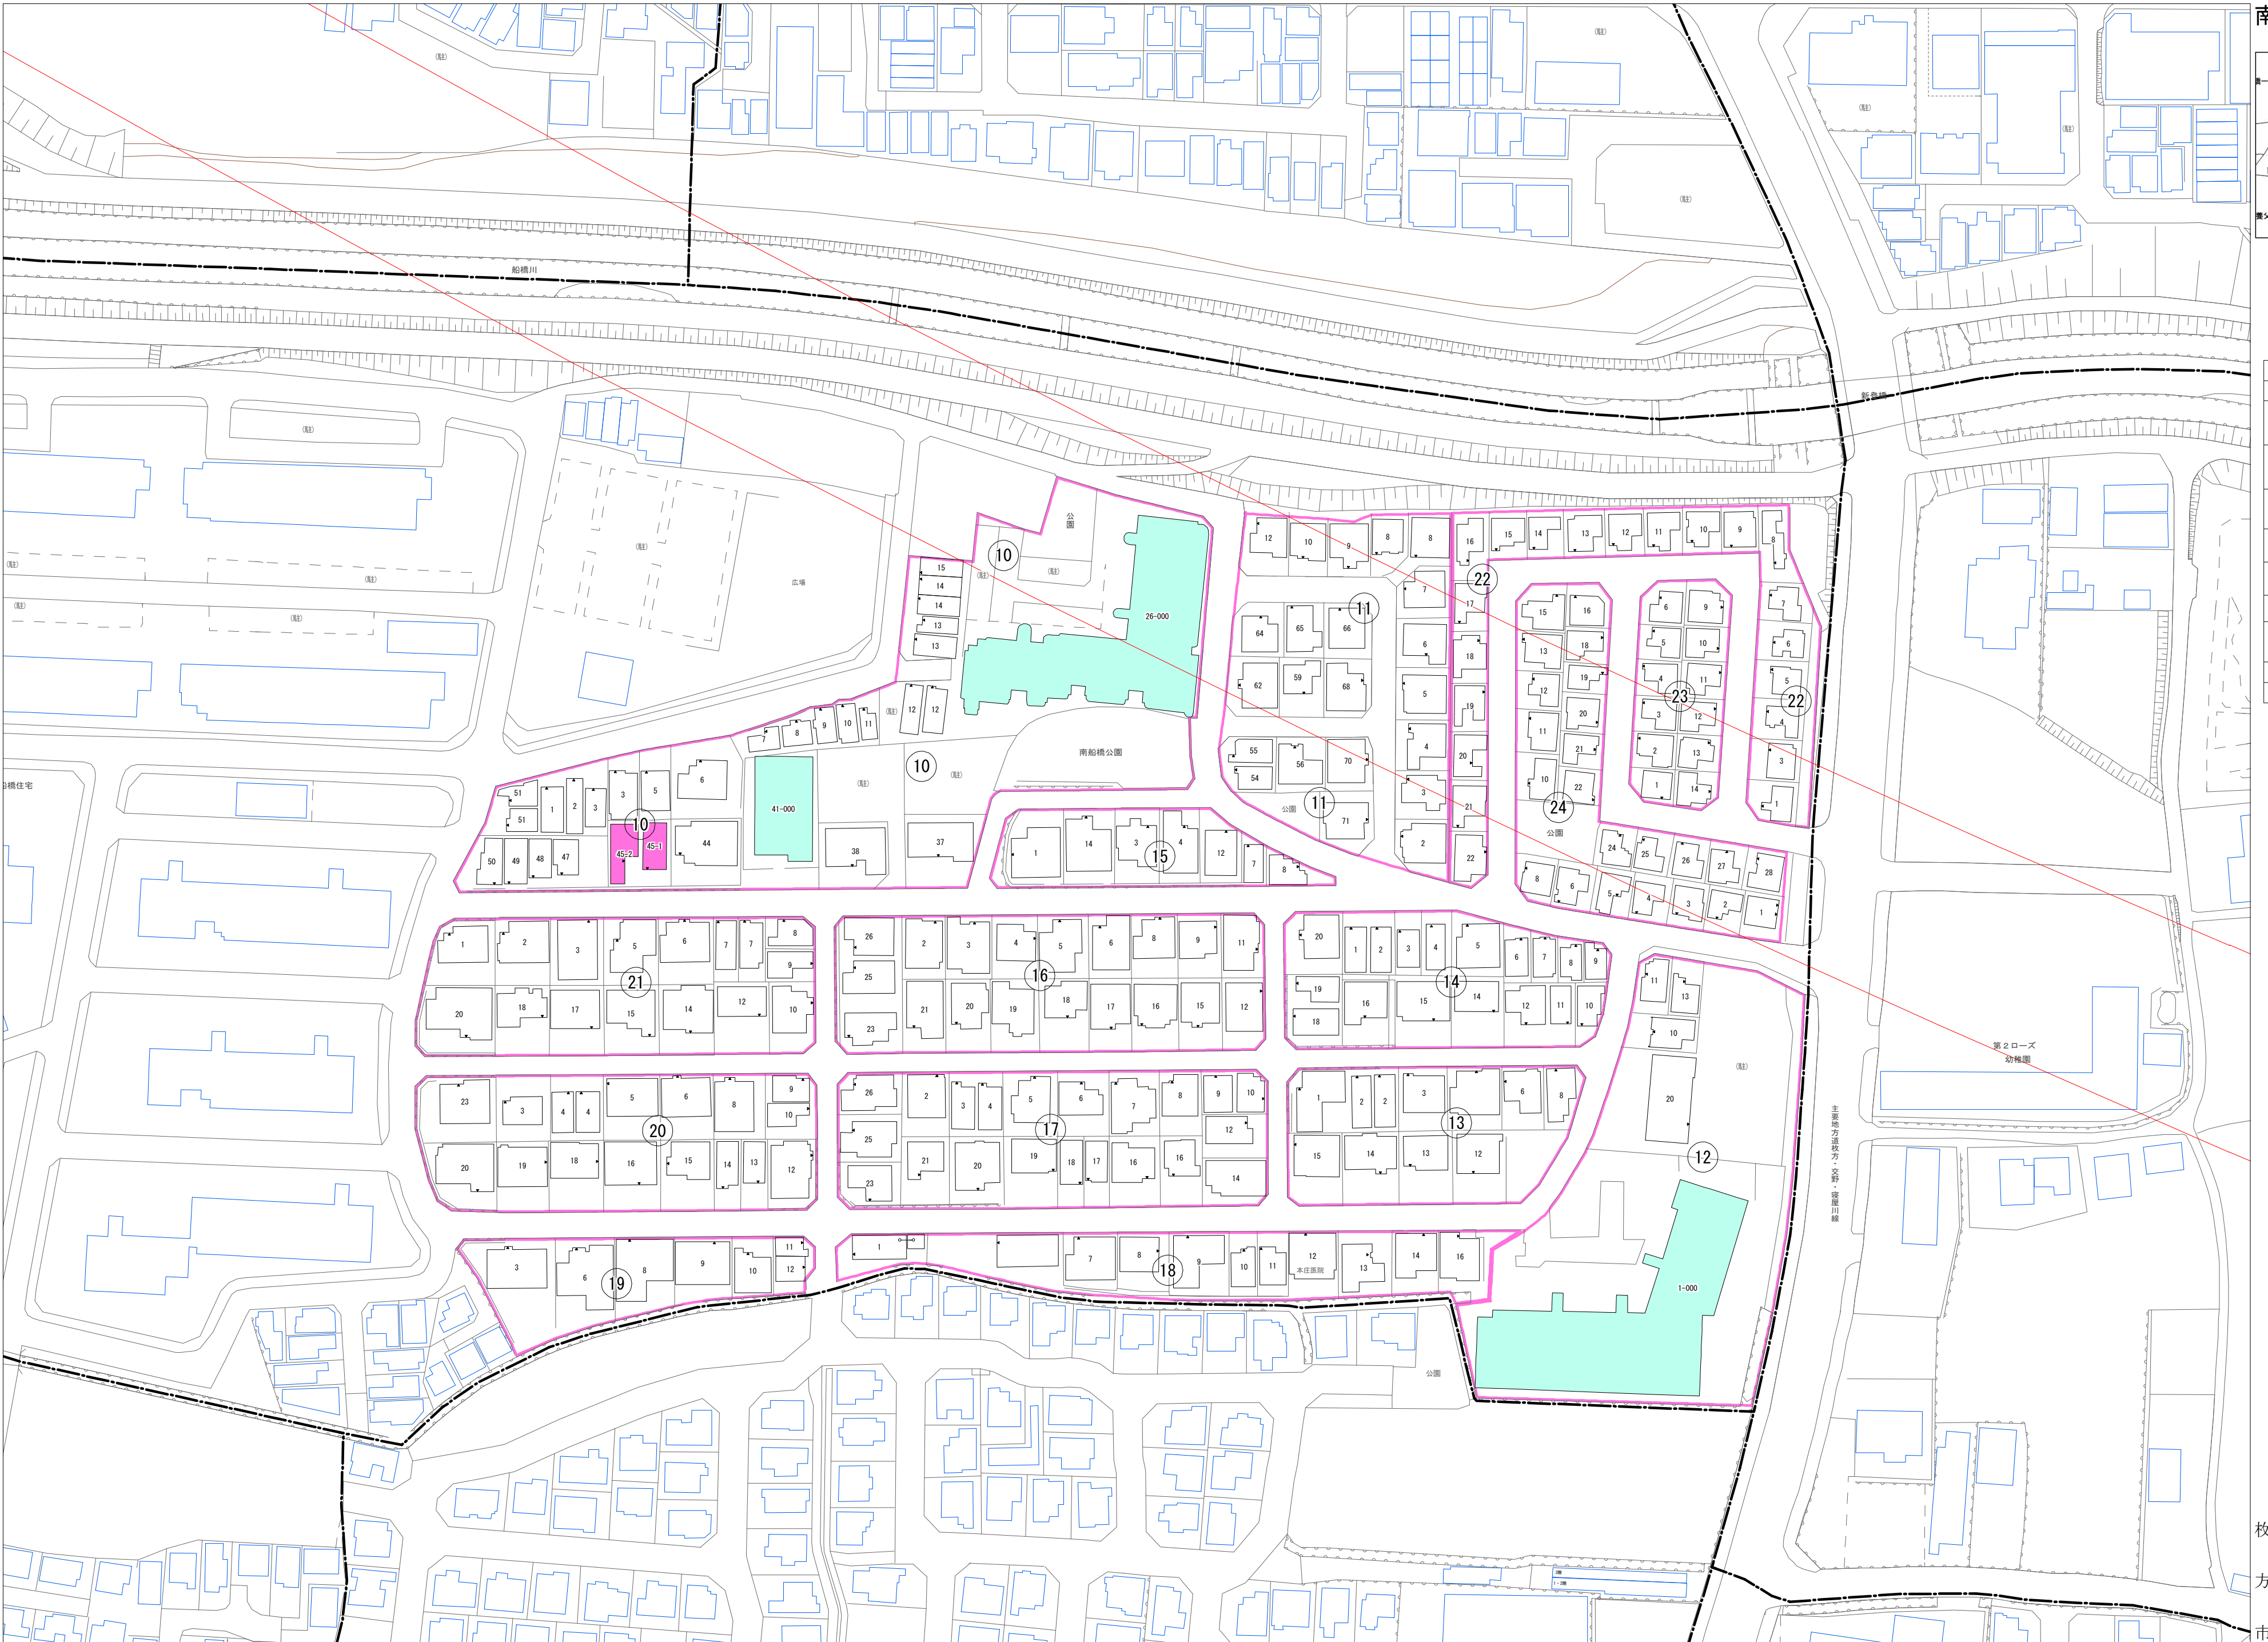

南船橋二丁目(その2)

令和五年三月印刷

南船橋二丁目概見図

凡 例	
---	町 界
▲ 1	家屋及び家屋出入口 住居番号
▲ 5-1	家屋(専続管付き) 出入口、住居番号
■	集合住宅
□	街区(単独)
□	街区(築地有り)
⑧	街区番号
○	同管記号
—	閉路区画

株式会社かんこう

枚方市

1:1000