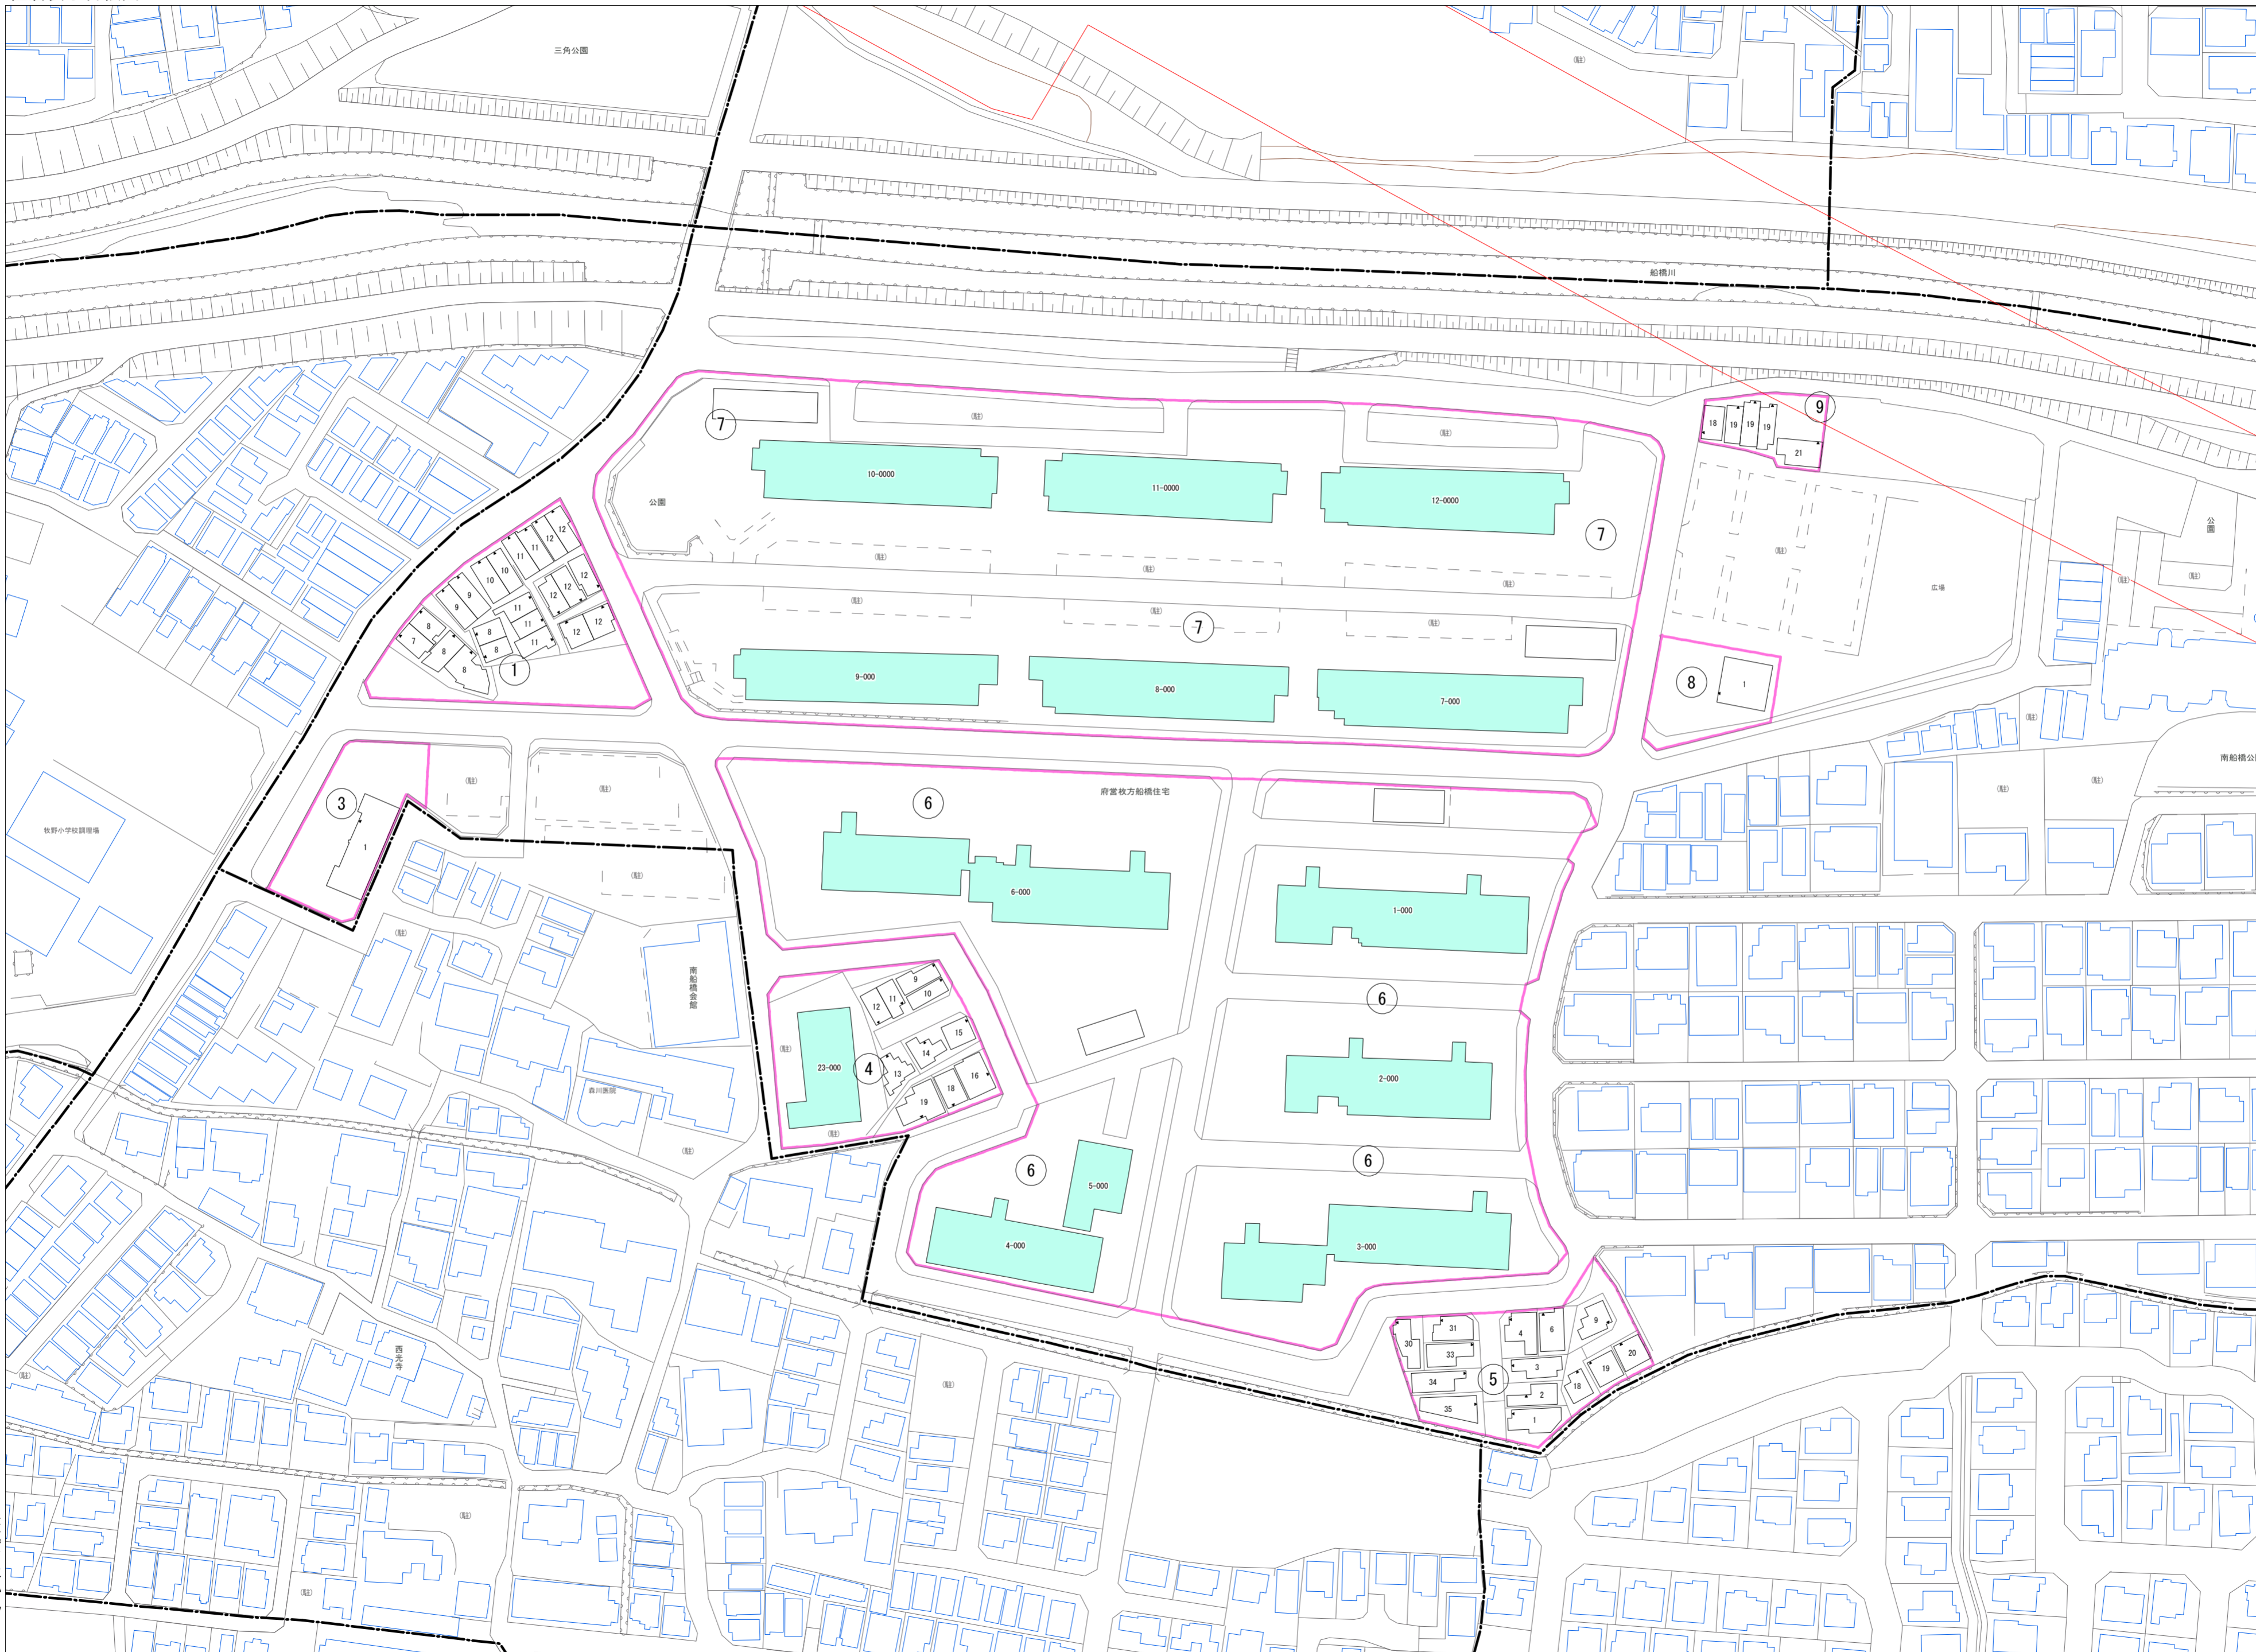

令和七年三月印刷

南船橋二丁目概見図

凡 例	
---	町 界
▲ 1	家屋及び家屋出入口 住居番号
▲ 5-1	家屋(専続管付き) 出入口、住居番号
■	集合住宅
□	街区(単独)
□	街区(築地有り)
⑧	街区番号
○	同 番 記 号
—	閉 苑 区 画

株式会社かんこう

枚方市

1:1000