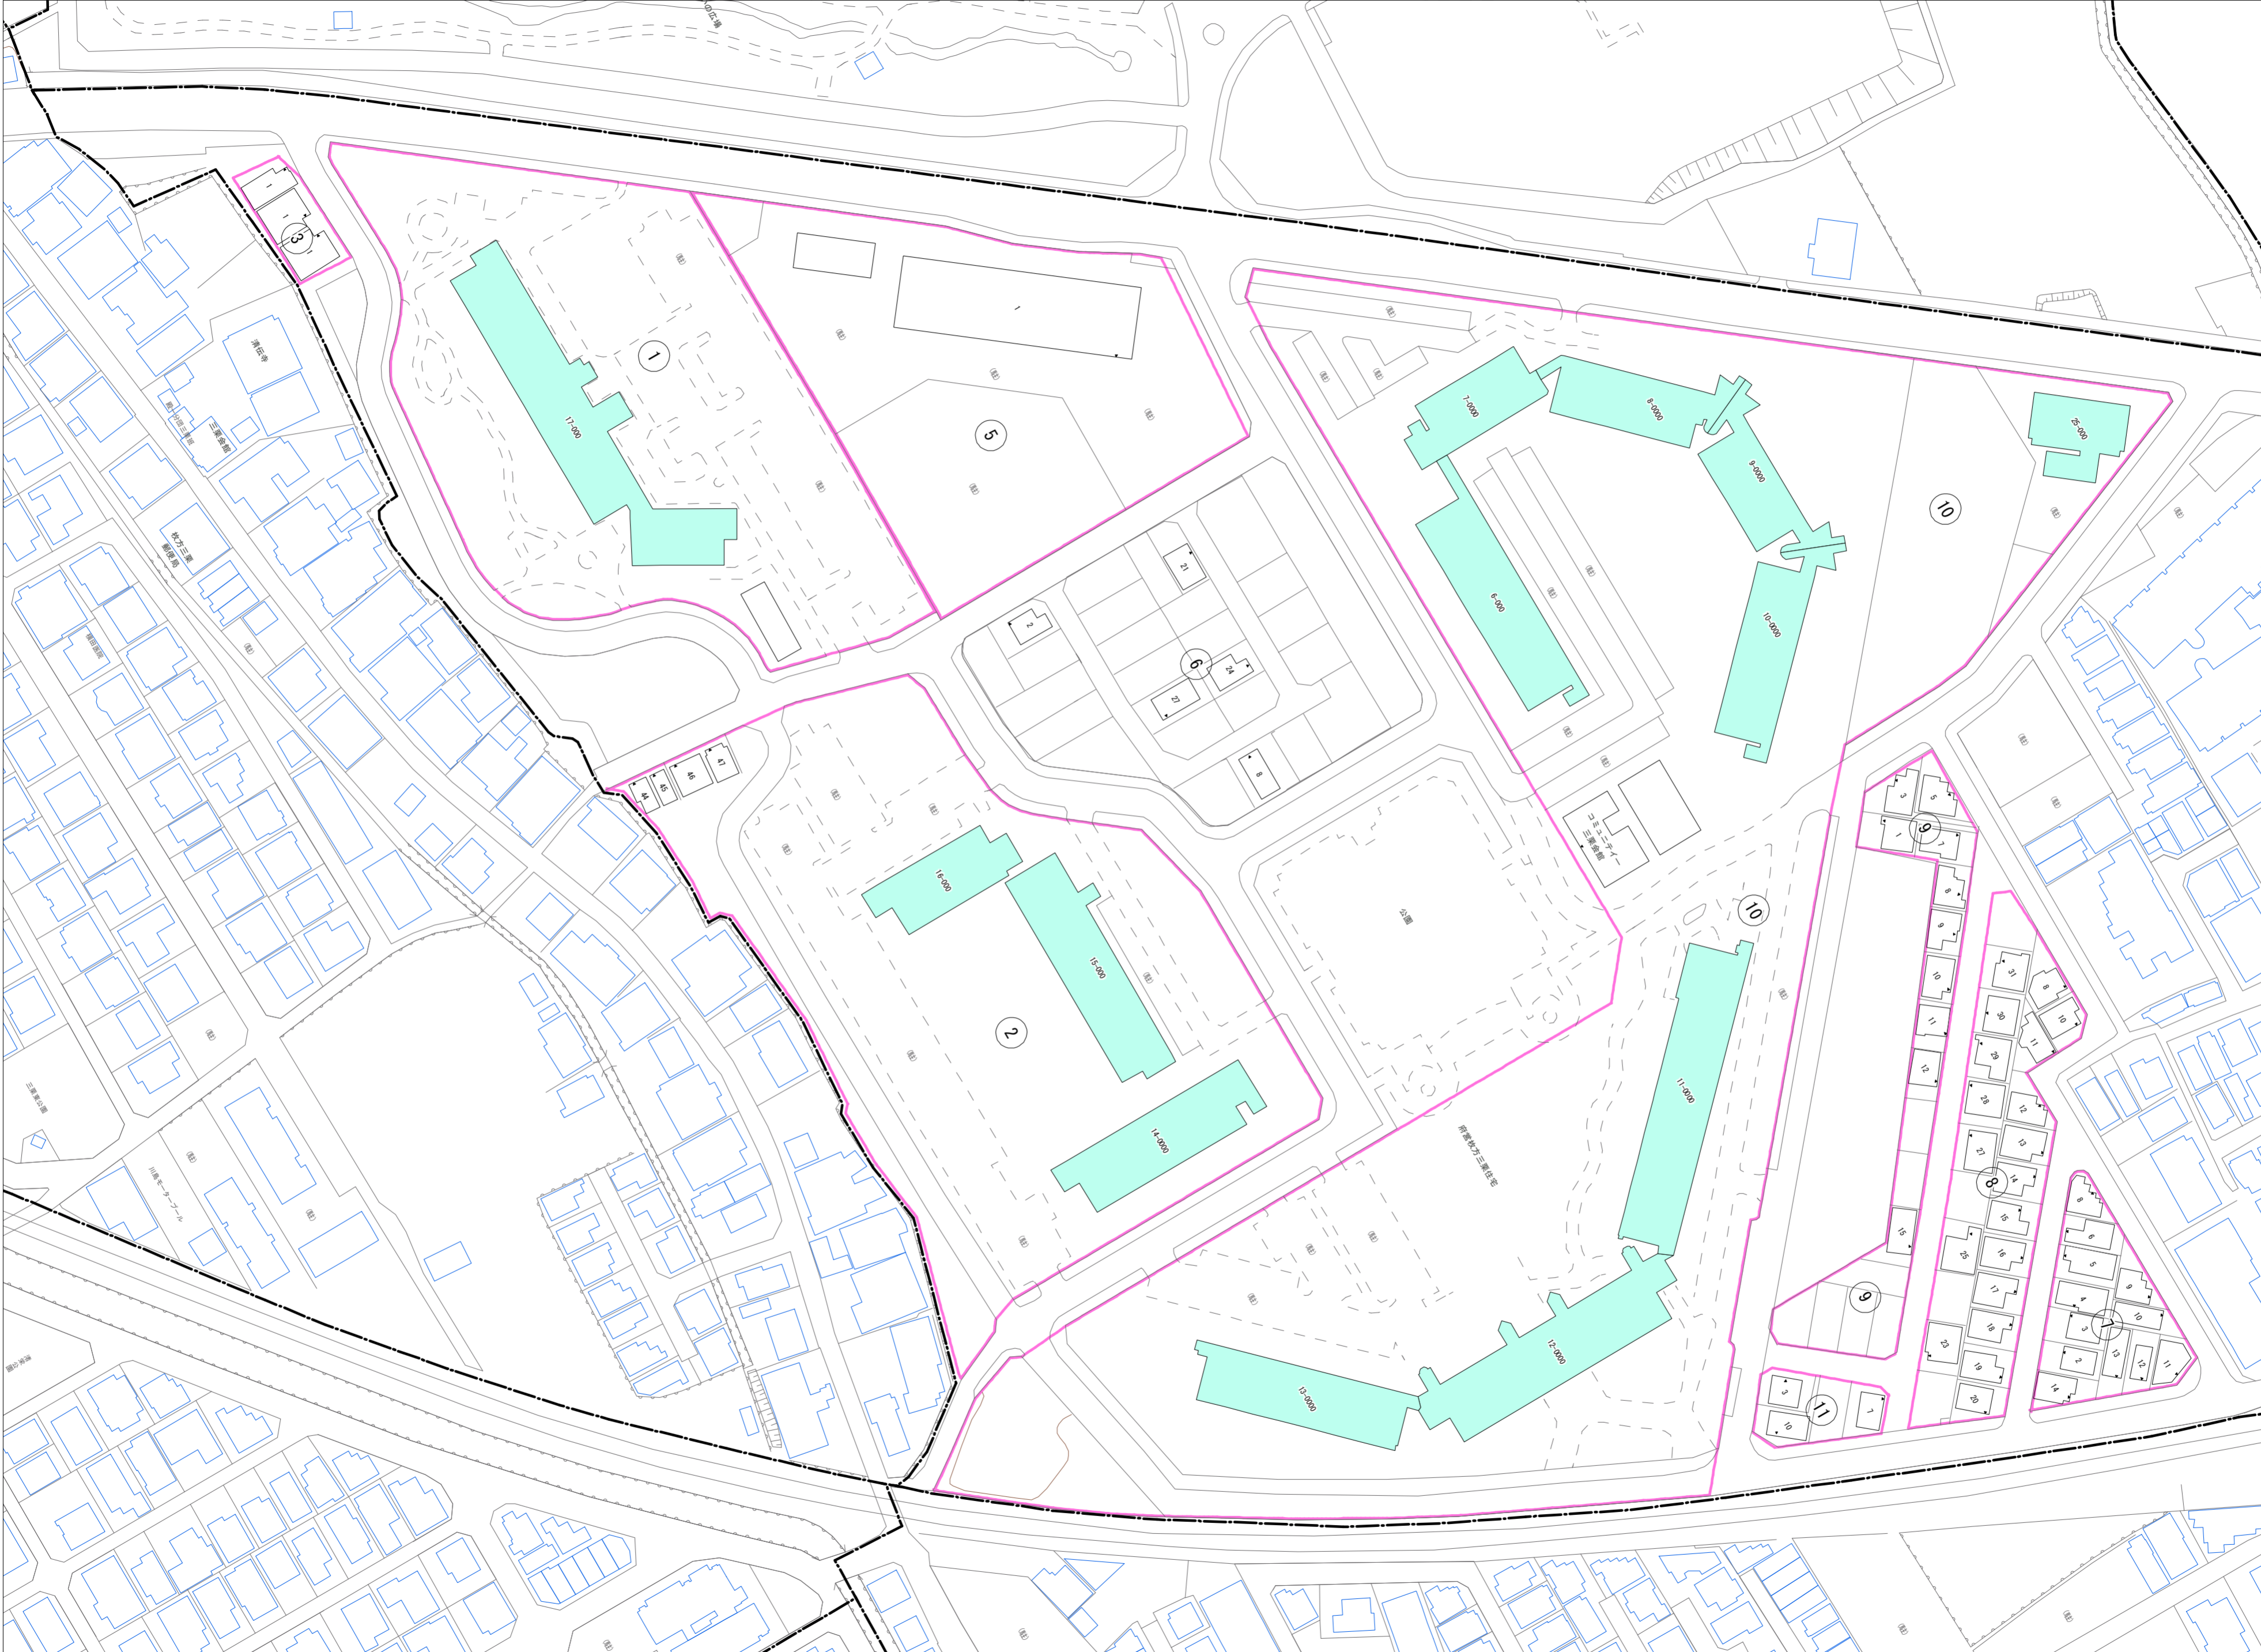

令和七年三月印刷

三栗二丁目  
概見図

凡 例	
	町 界
	1 家屋及び家屋出入口 住居番号
	5-1 家屋(母体付付き) 出入口、住居番号
	集合住宅
	街区(単独)
	街区(築地有り)
	街区番号
	同 番 記 号
	閉 境 区 画

株式会社かんこう

枚方市

1:1000