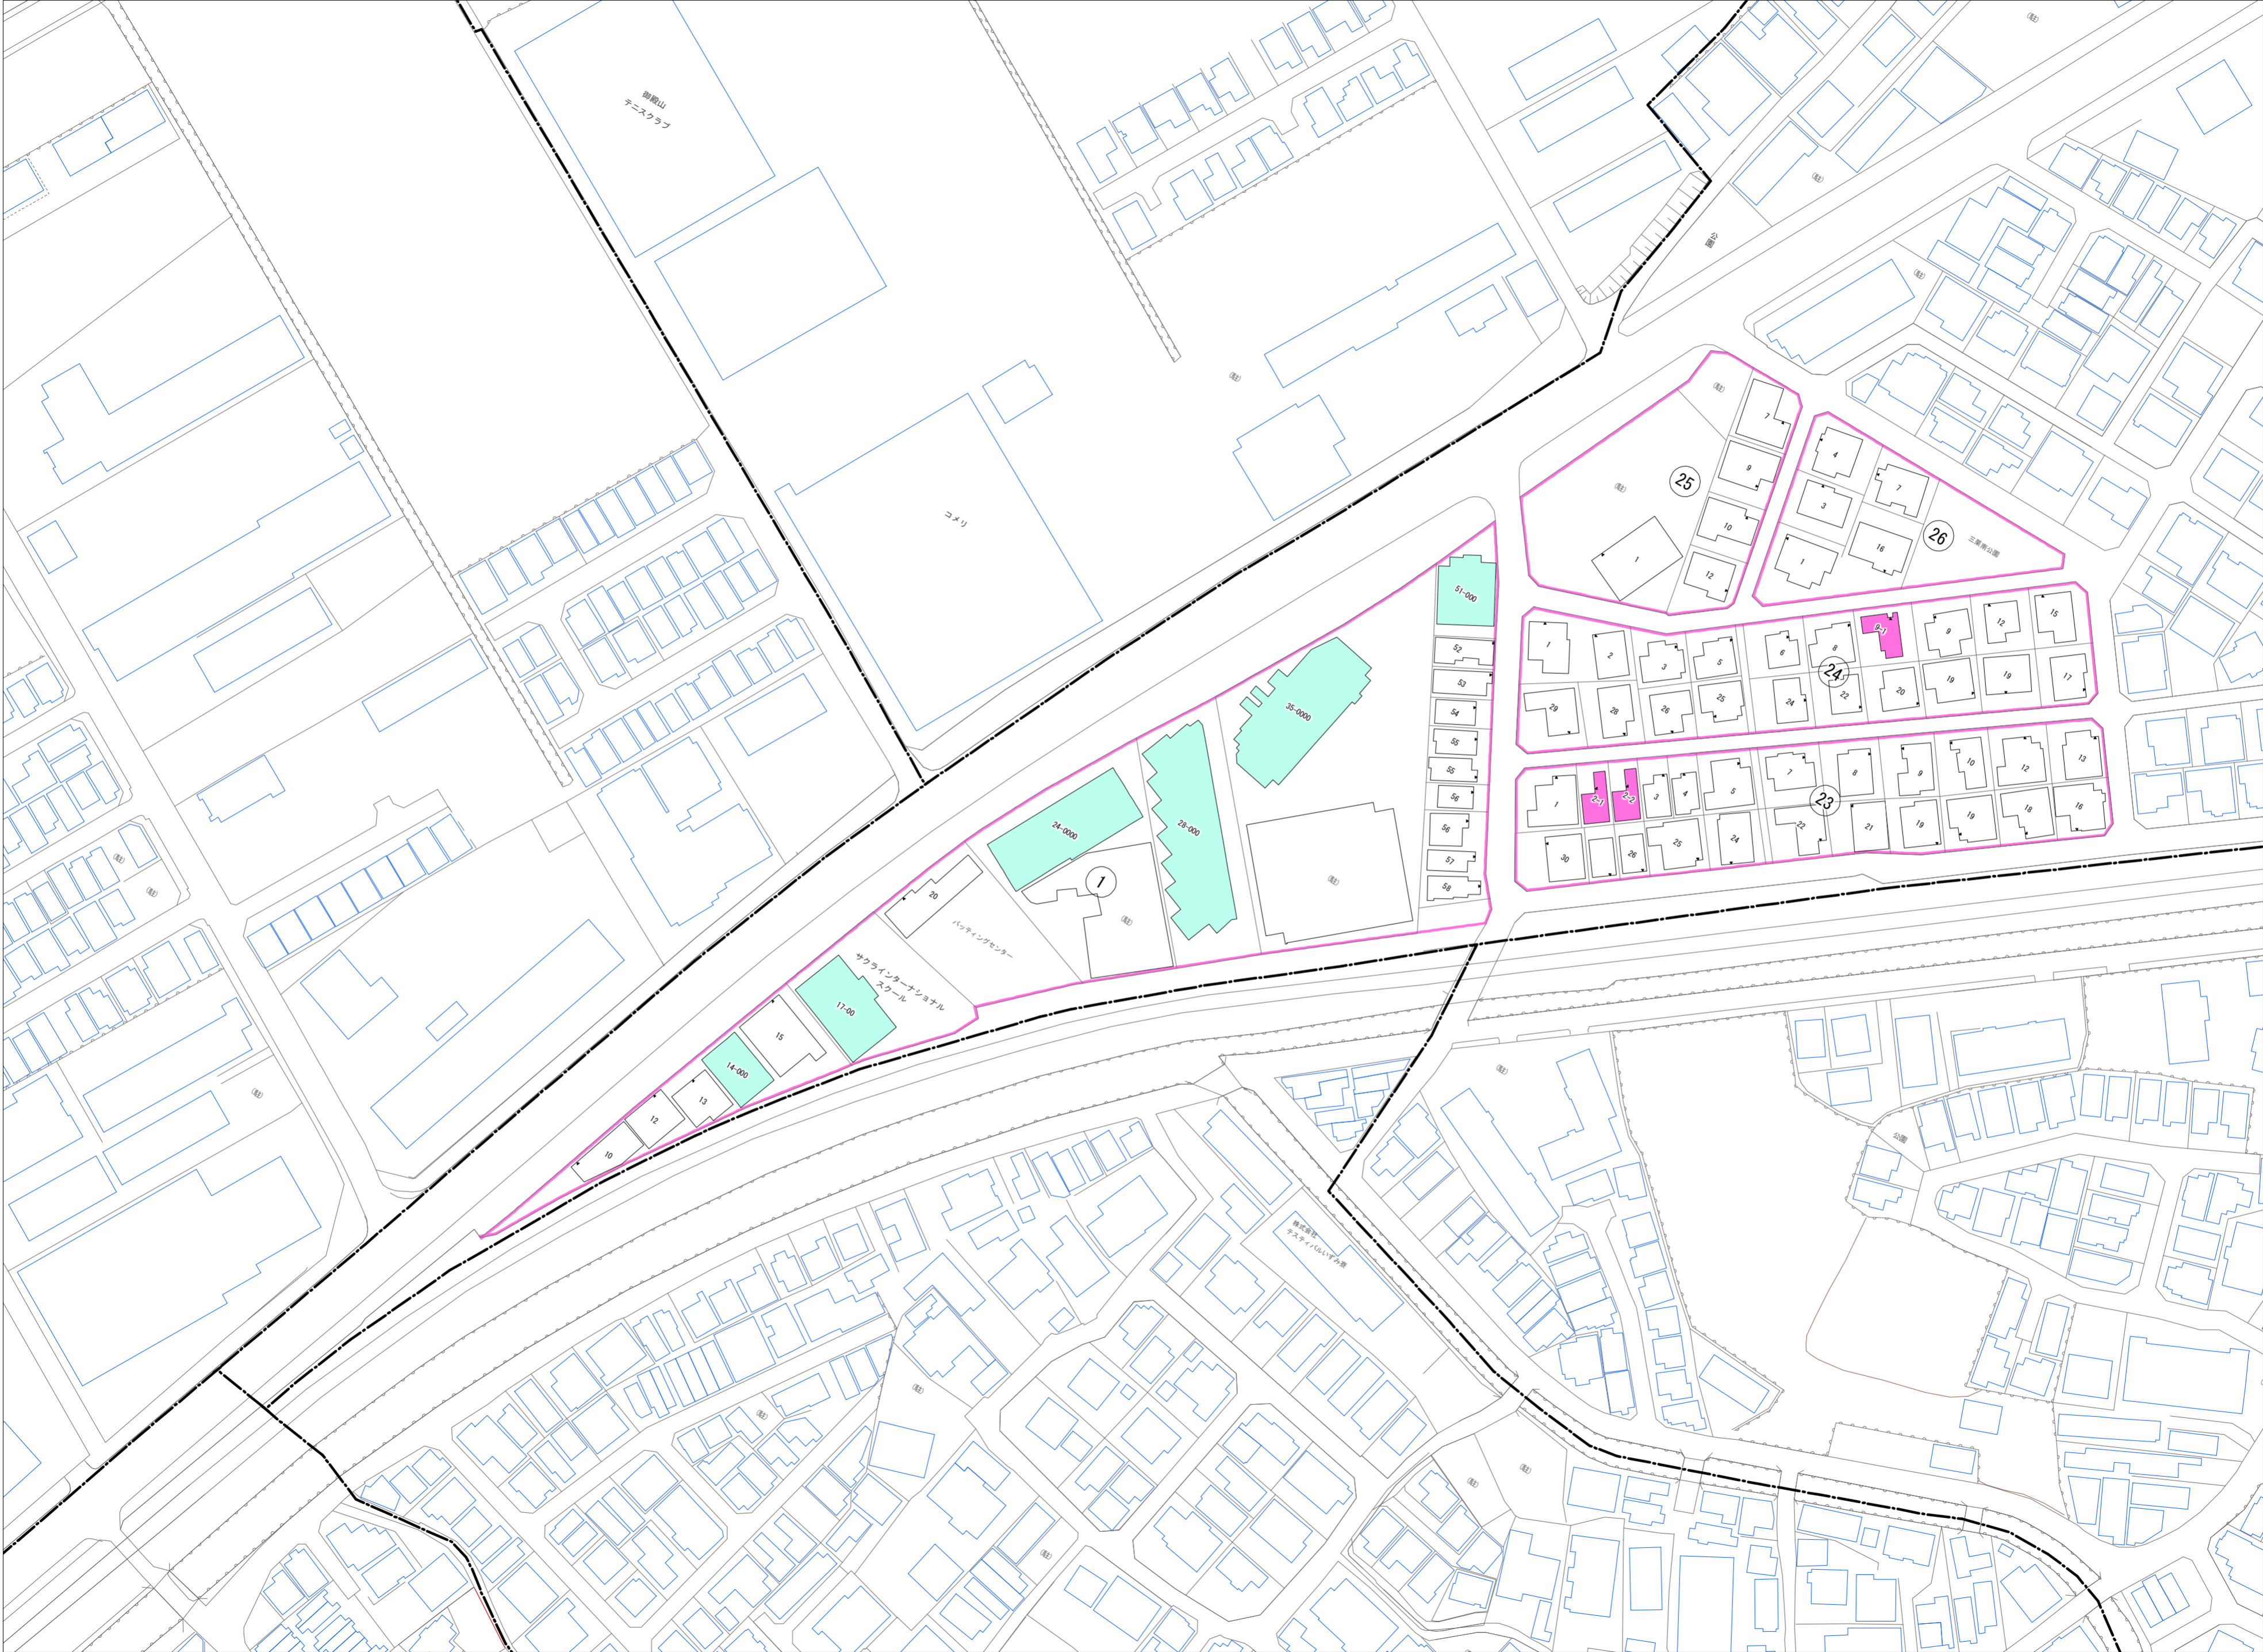

令和五年三月印刷

三栗一丁目概見図

凡 例	
	町 界
	家屋及び家屋出入口 住居番号
	家屋(専続管付き) 出入口、住居番号
	集合住宅
	街区(単独)
	街区(築地有り)
	街区番号
	同管記号
	閉路区画

株式会社かんこう

枚方市

1:1000