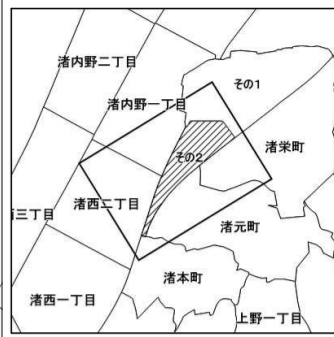

令和五年三月印刷

三栗一丁目概見図

凡 例	
	町 界
	家屋及び家屋出入口 住居番号
	家屋(専続管付き) 出入口、住居番号
	集合住宅
	街区(単独)
	街区(築地有り)
	街区番号
	同管記号
	閉路区画

株式会社かんこう

枚方市

1:1000