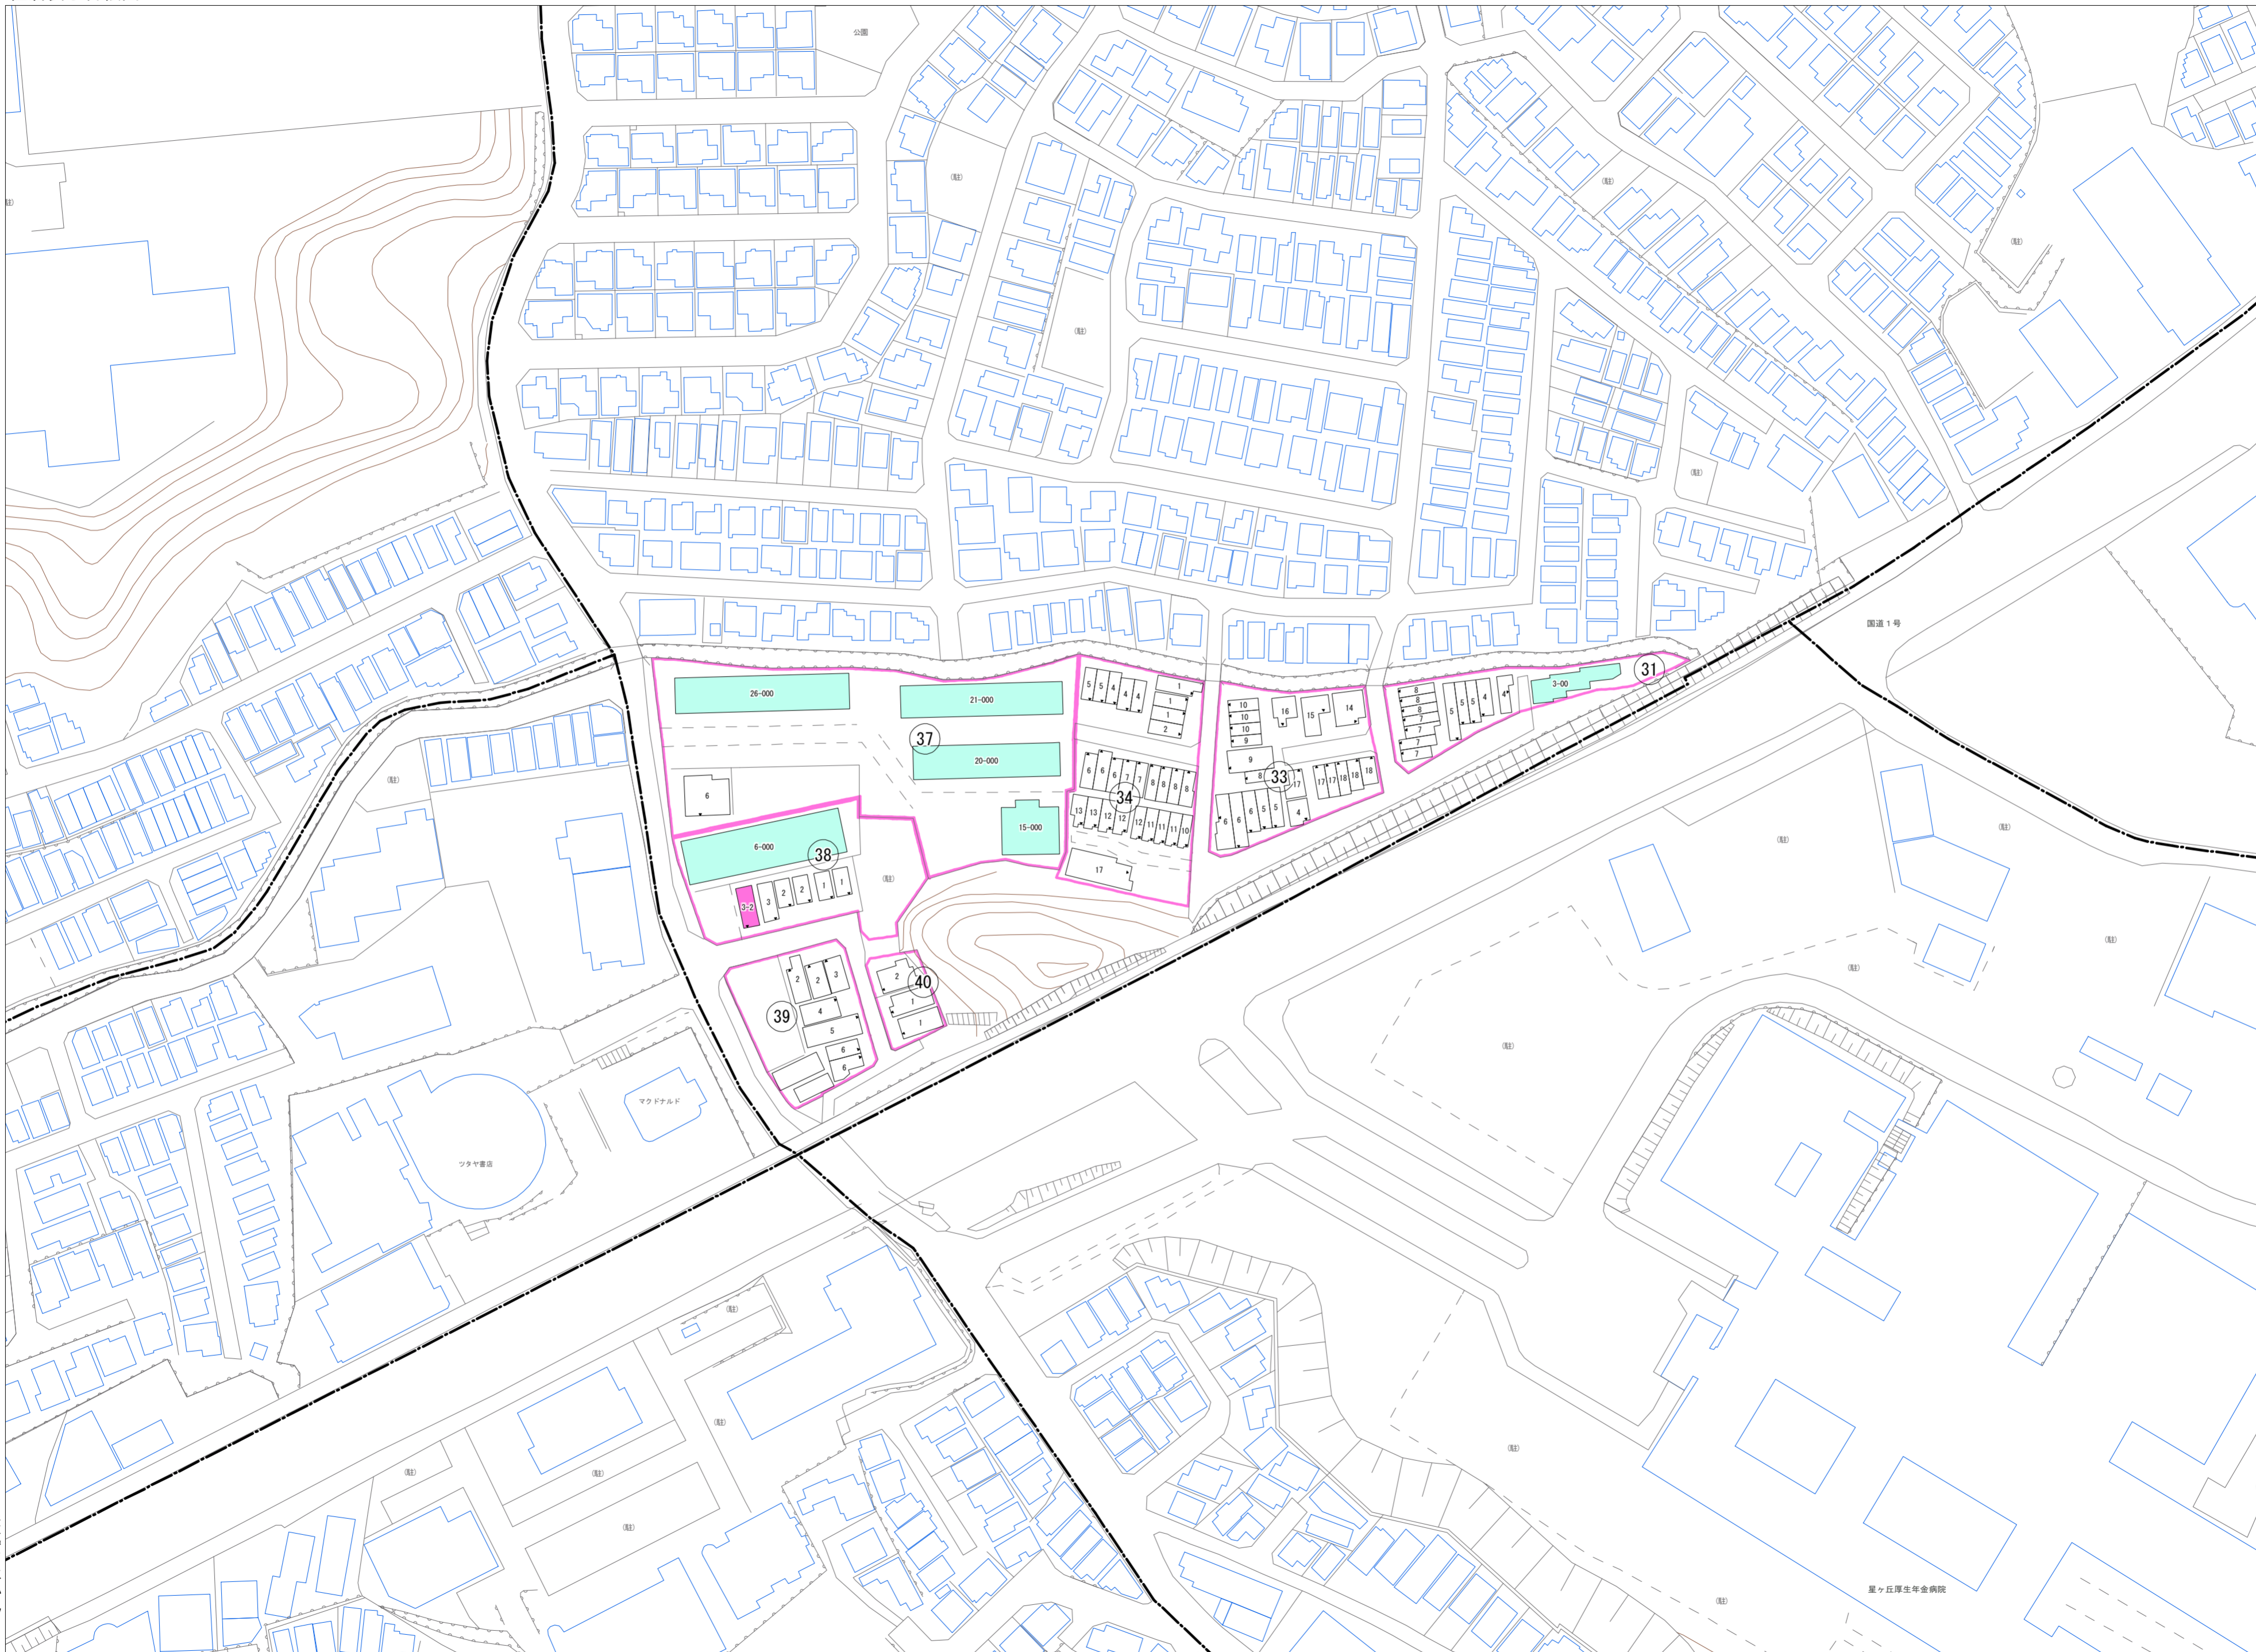

松丘町(その2)

令和七年三月印刷

松丘町概見図

凡例	
	町界
	家屋及び家屋出入口 住居番号
	家屋(専続管付き) 出入口、住居番号
	集合住宅
	街区(単独)
	街区(築地有り)
	街区番号
	同管記号
	閉路区画

株式会社かんこう

枚方市

1:1000