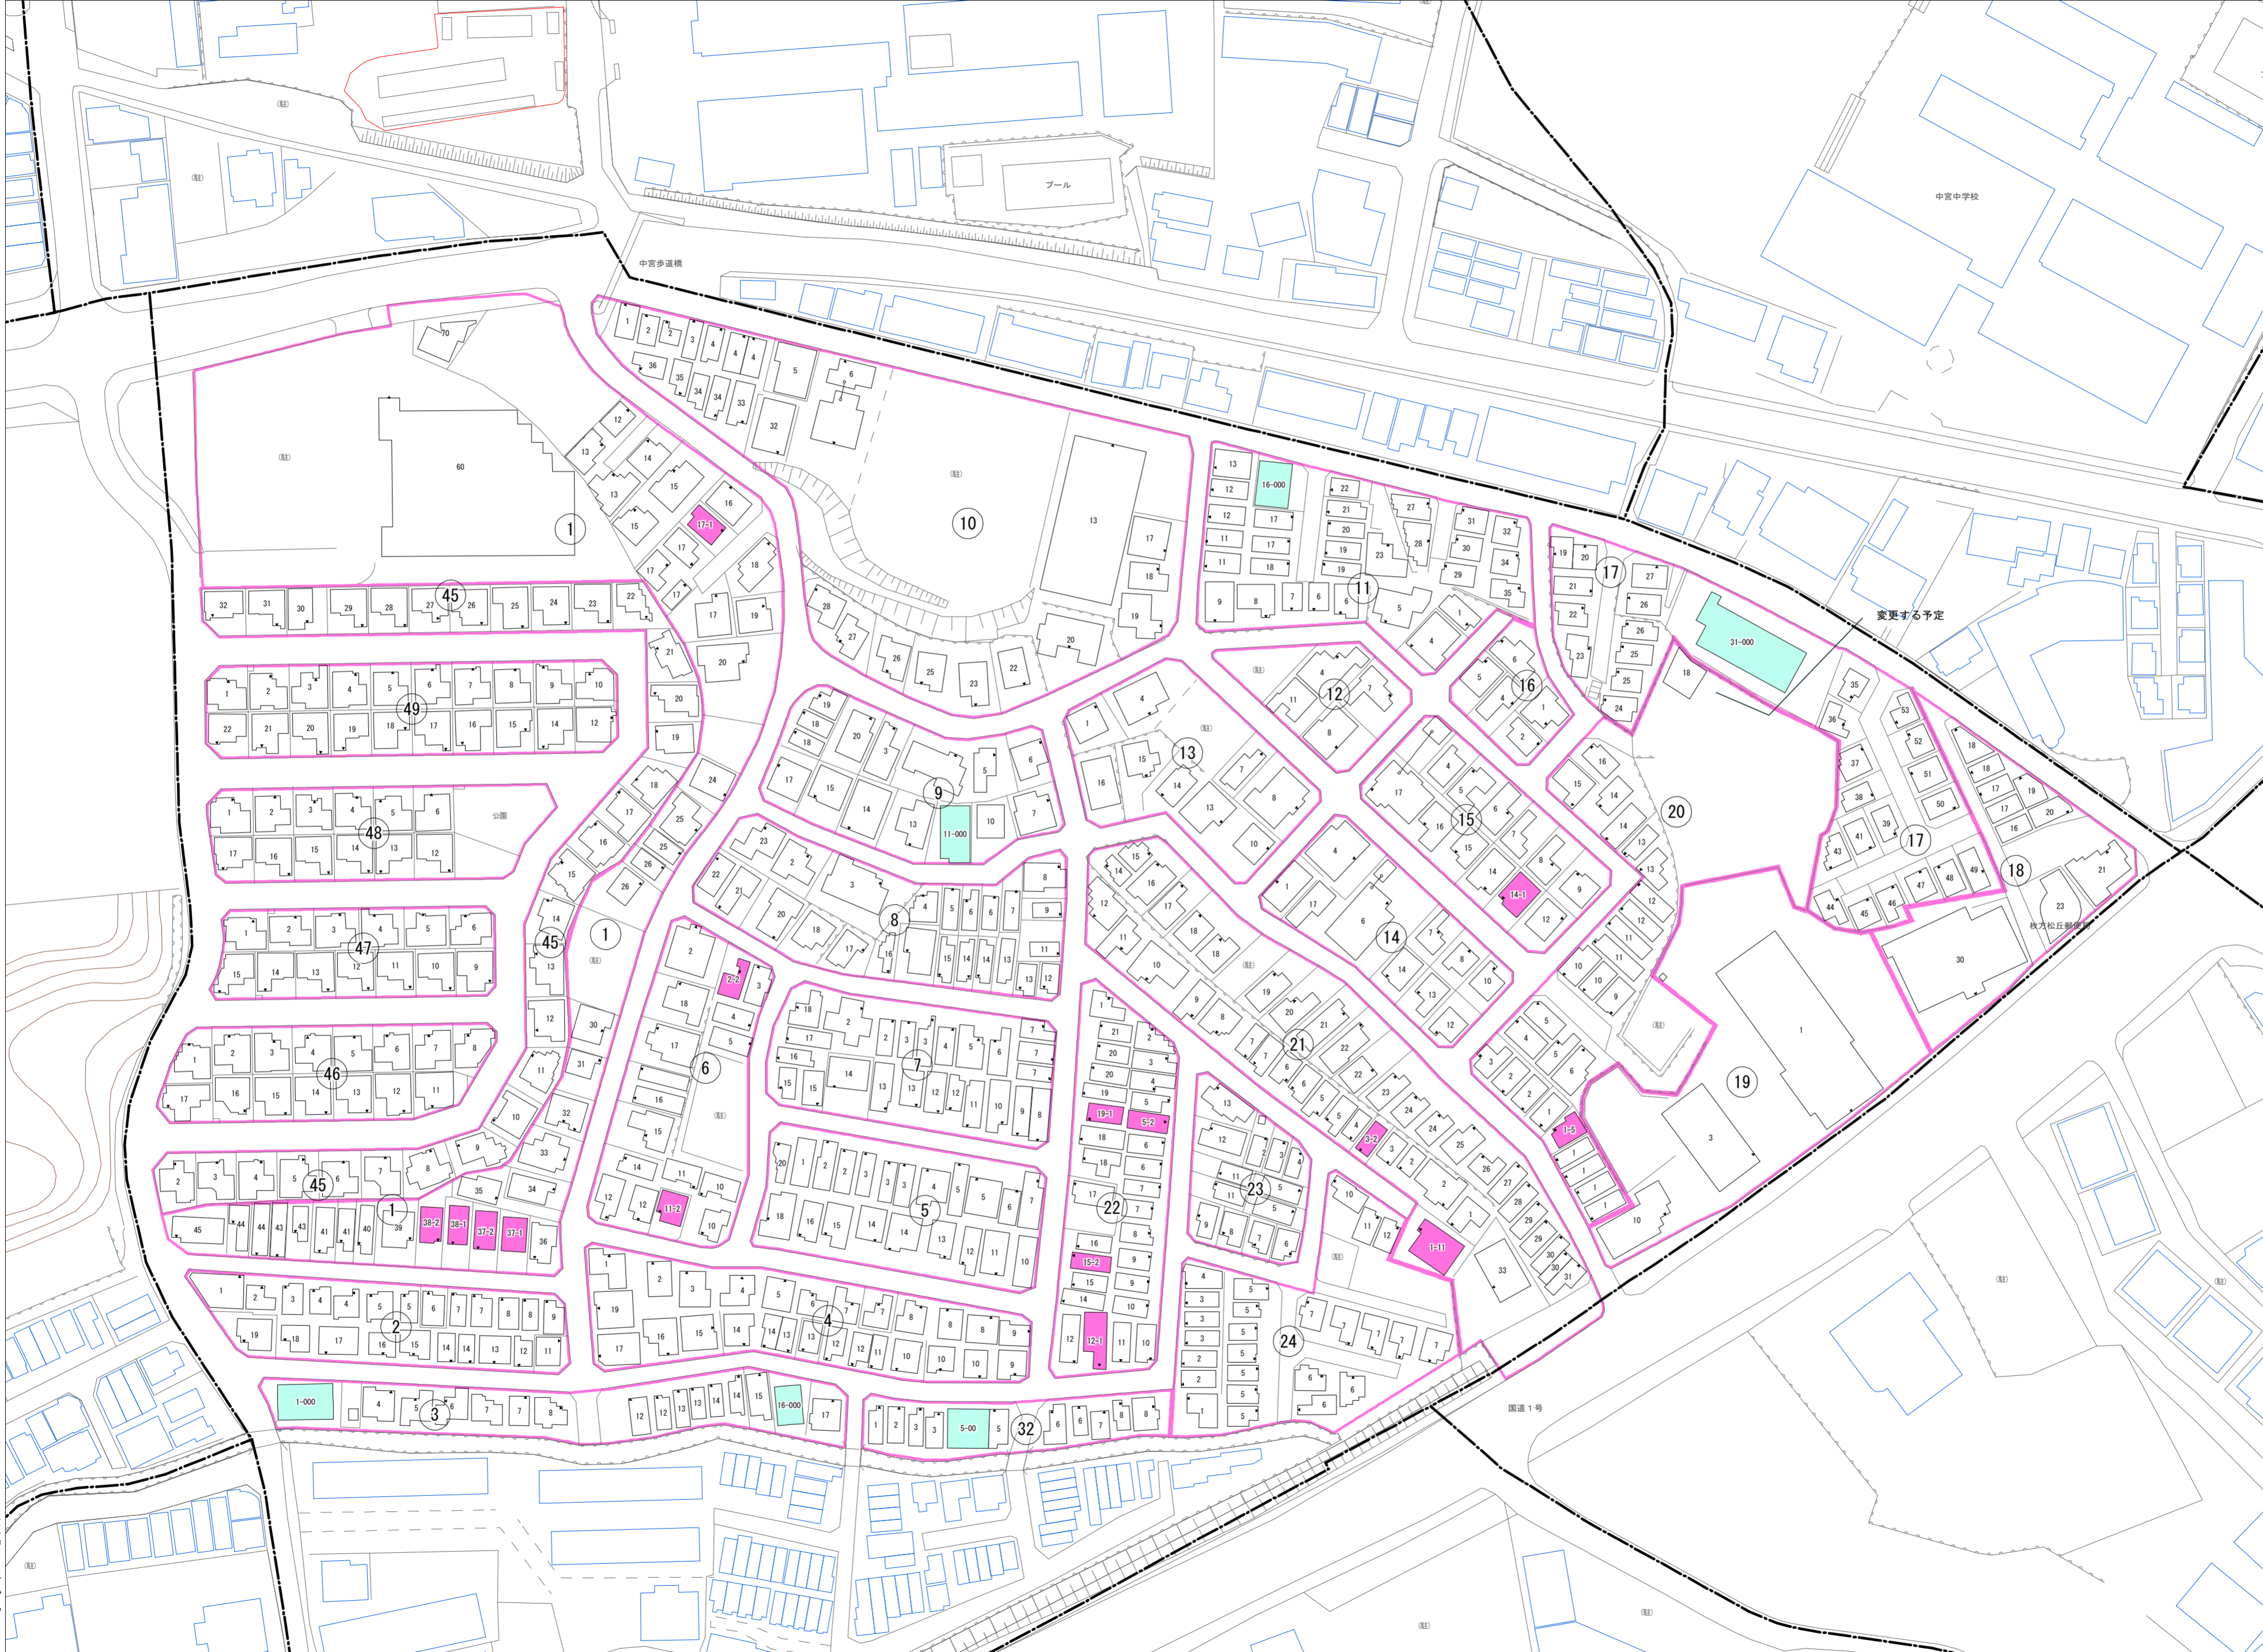

令和七年三月印刷

松丘町概見図

凡例	
	町界
	1 家屋及び家屋出入口 住居番号
	5-1 家屋(号棟番号付き) 出入口、住居番号
	集合住宅
	街区(単独)
	街区(敷地有り)
	街区番号
	同番号
	閉路区画

株式会社かんこう

枚方市

1:1000