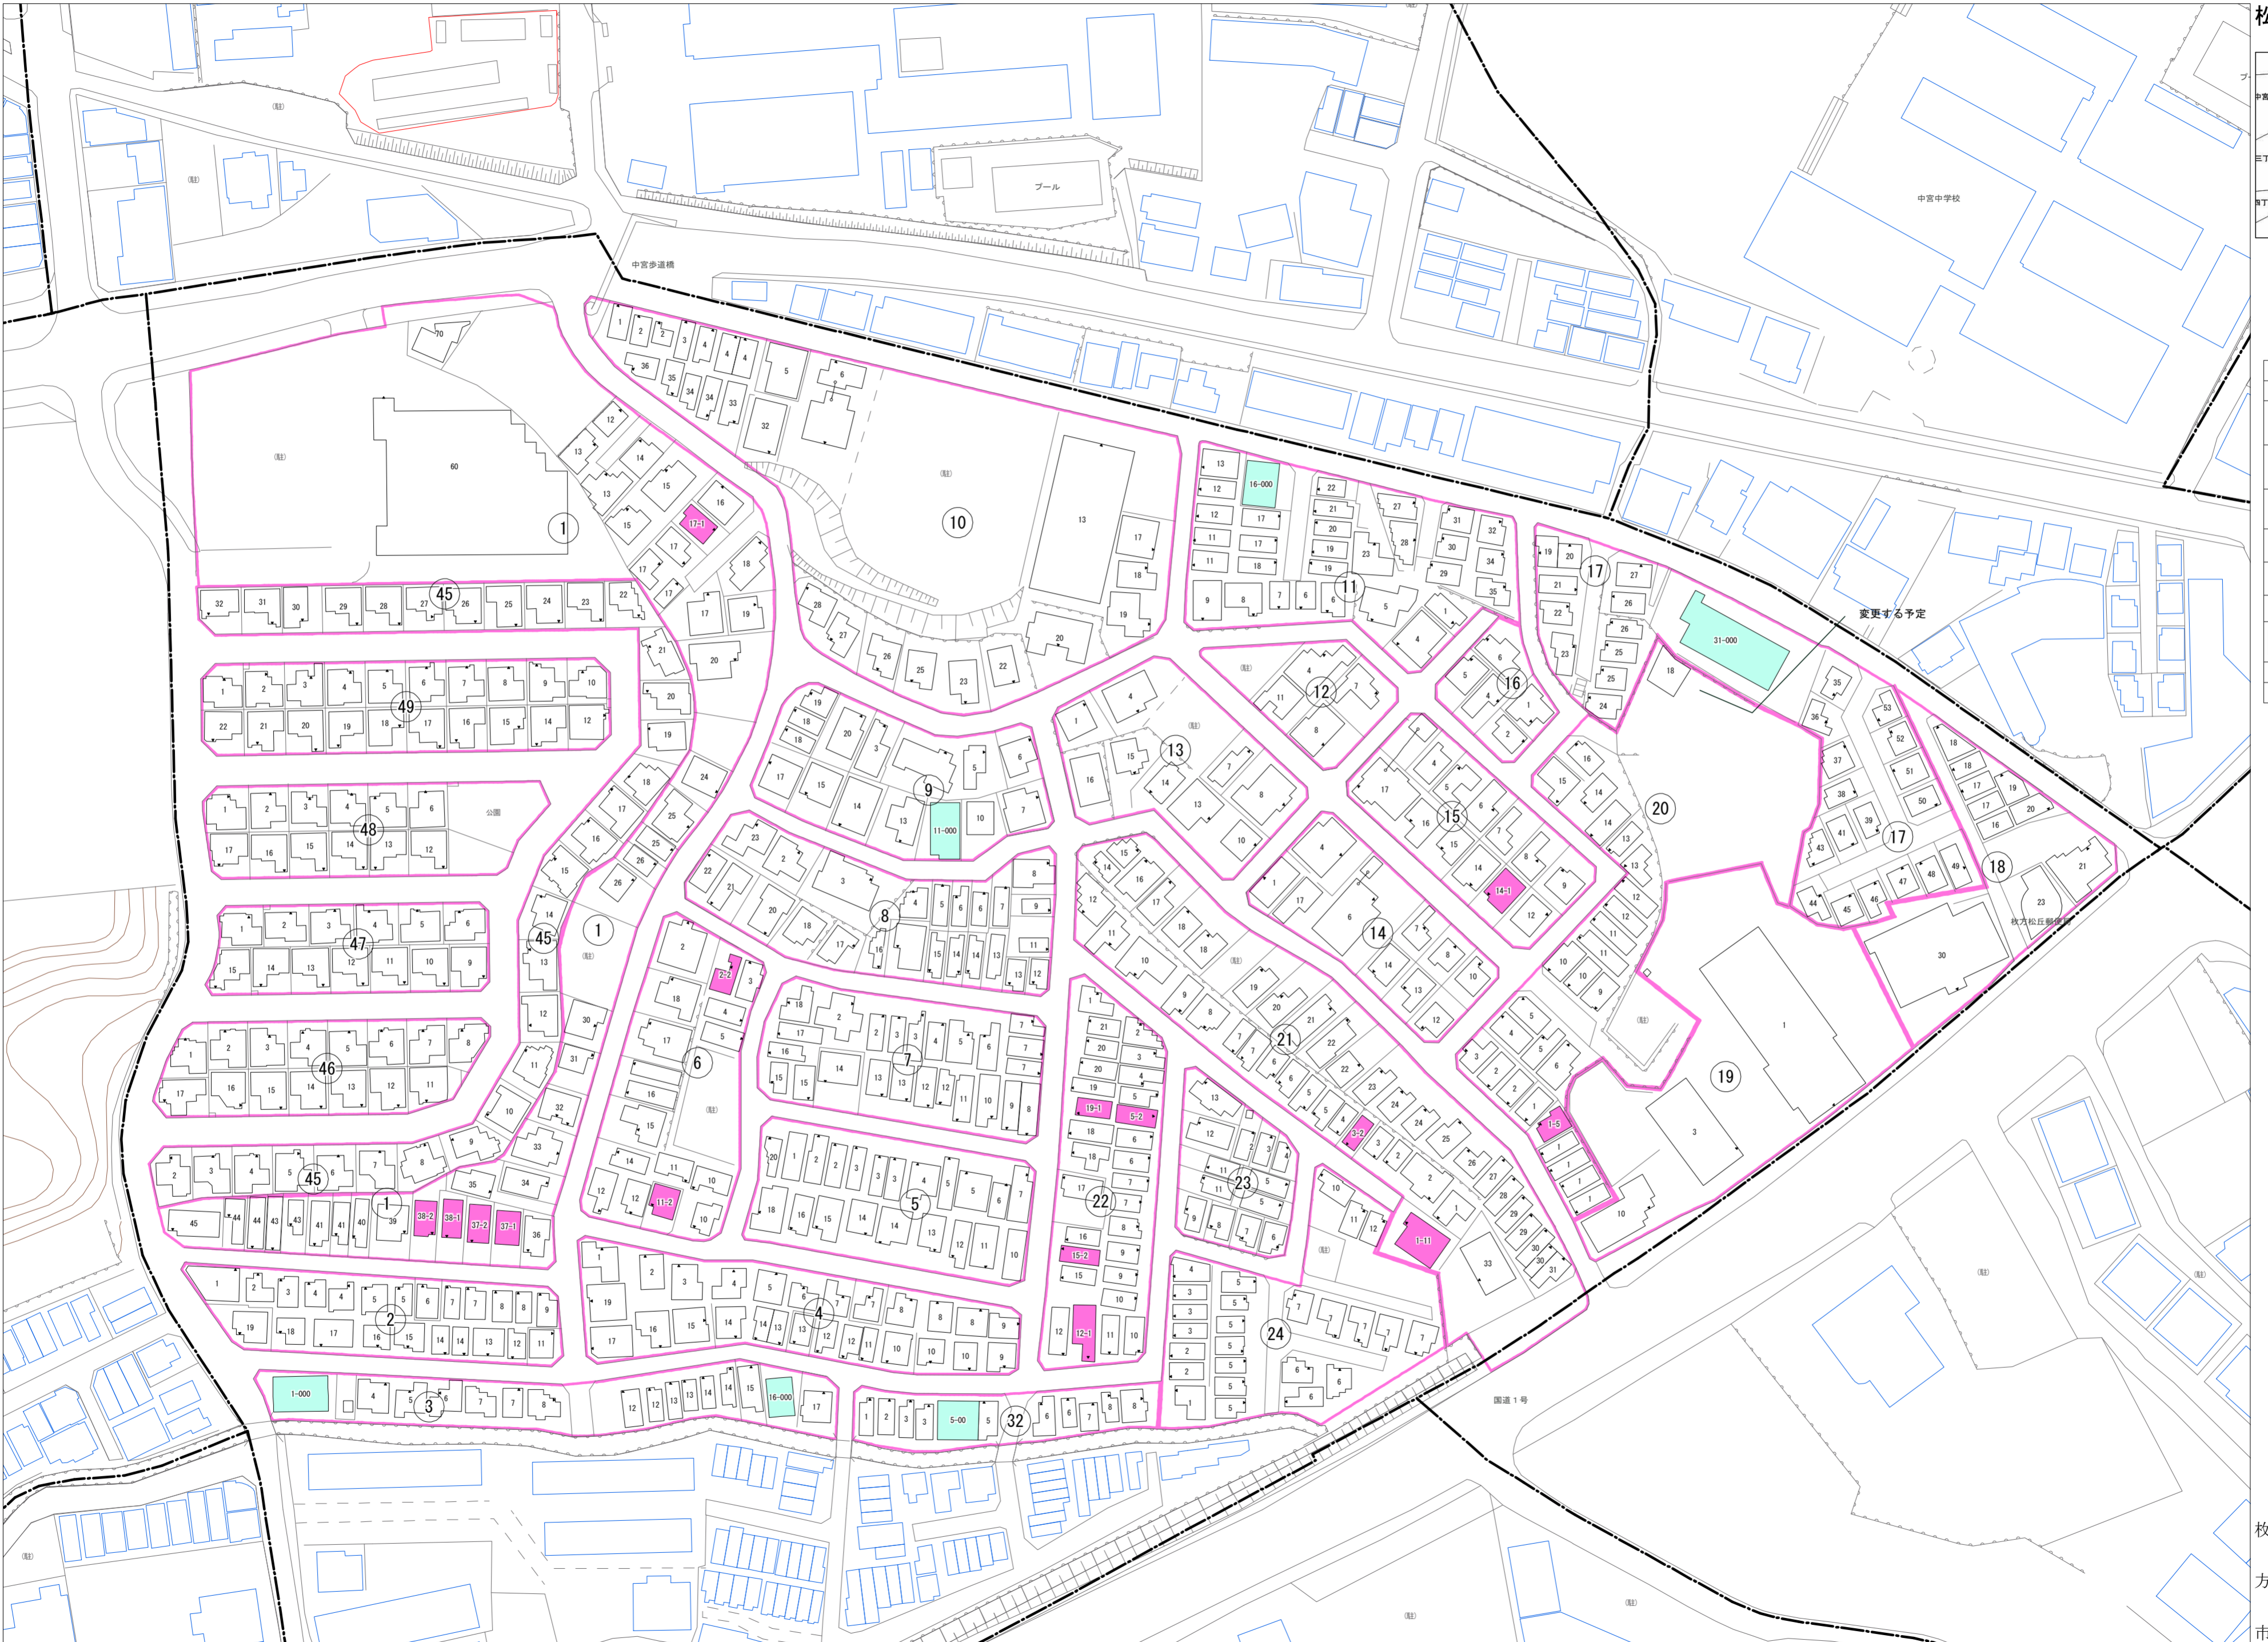

令和六年五月印刷

松丘町概見図

凡例	
	町界
	1 家屋及び家屋出入口 住居番号
	5-1 家屋(号棟番号付き) 出入口、住居番号
	集合住宅
	街区(単独)
	街区(敷地有り)
	街区番号
	同番号
	開闢区画

株式会社かんこう

枚方市

1:1000