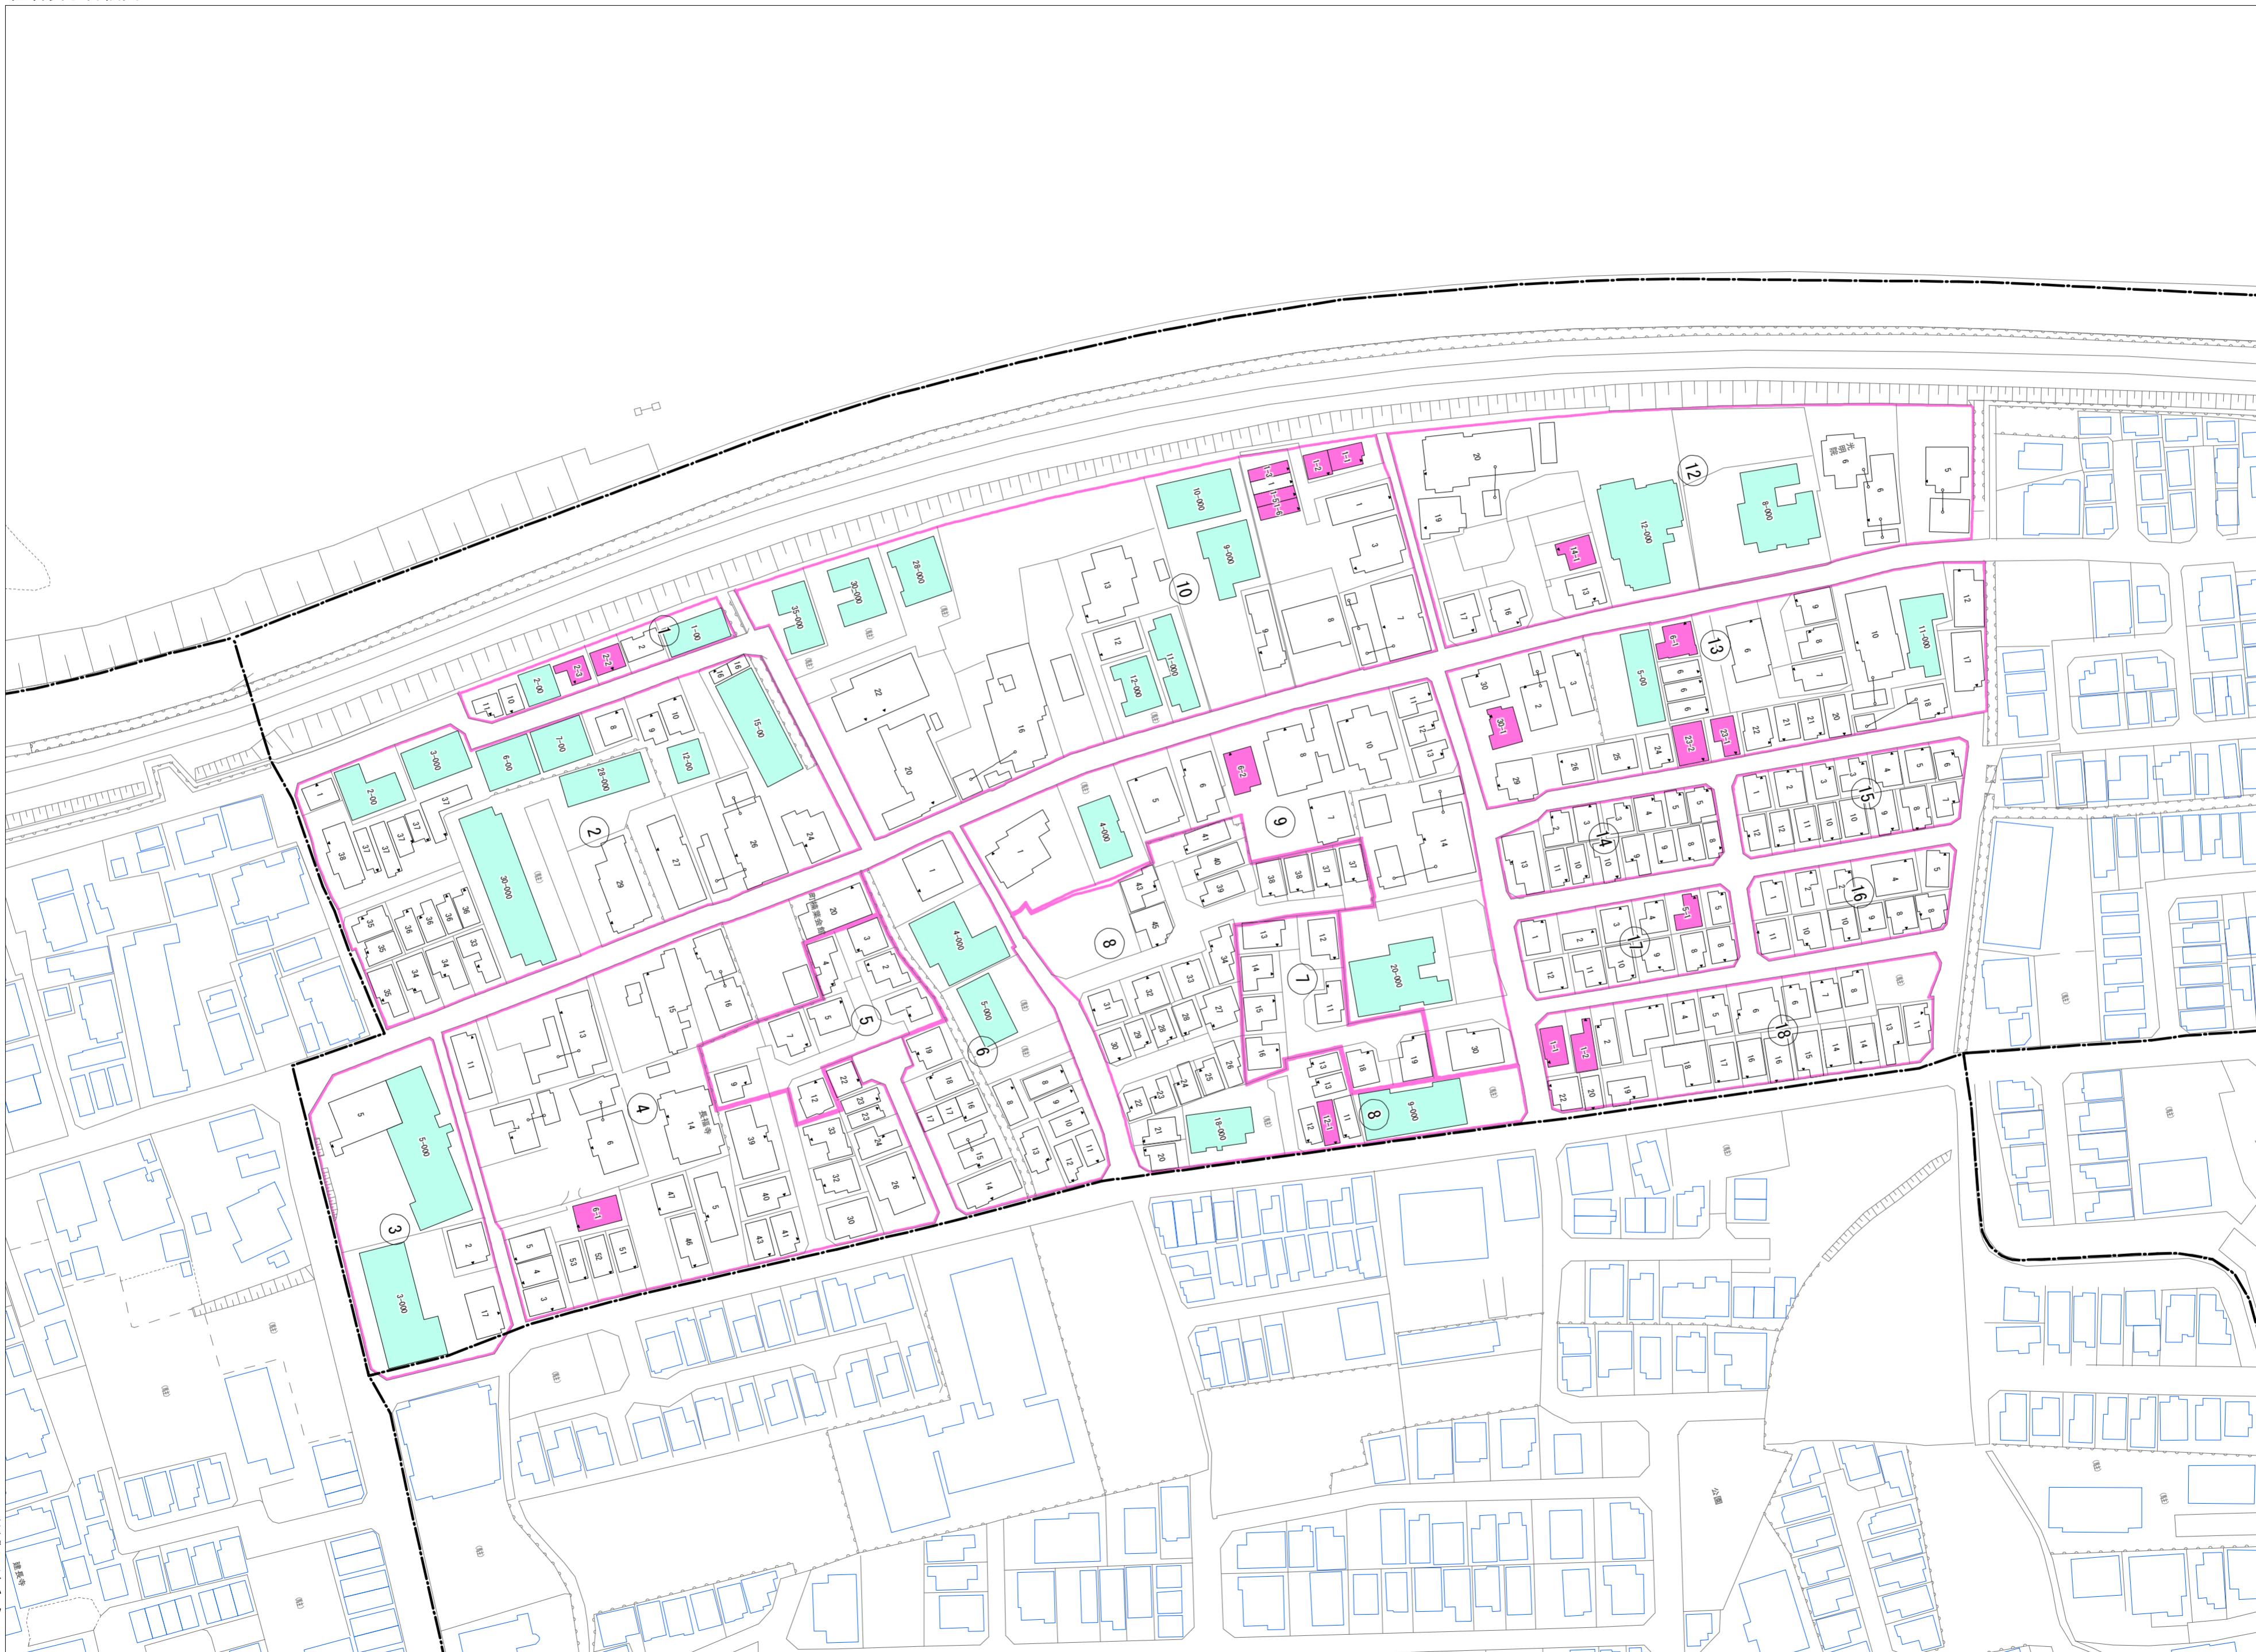

町楠葉二丁目(その2)

令和七年三月印刷

町楠葉二丁目概見図

凡 例	
---	町 界
▲	家屋及び家屋出入口 住居番号
▲-1	家屋(母屋付き) 出入口、住居番号
■	集合住宅
□	街区(単独)
□	街区(敷地有り)
Ⓢ	街区番号
○	同番号
—	閉路区画

株式会社かんこう

枚方市

1:1000

0 10 20 30 40 50 60 70 80 90 100 (m)