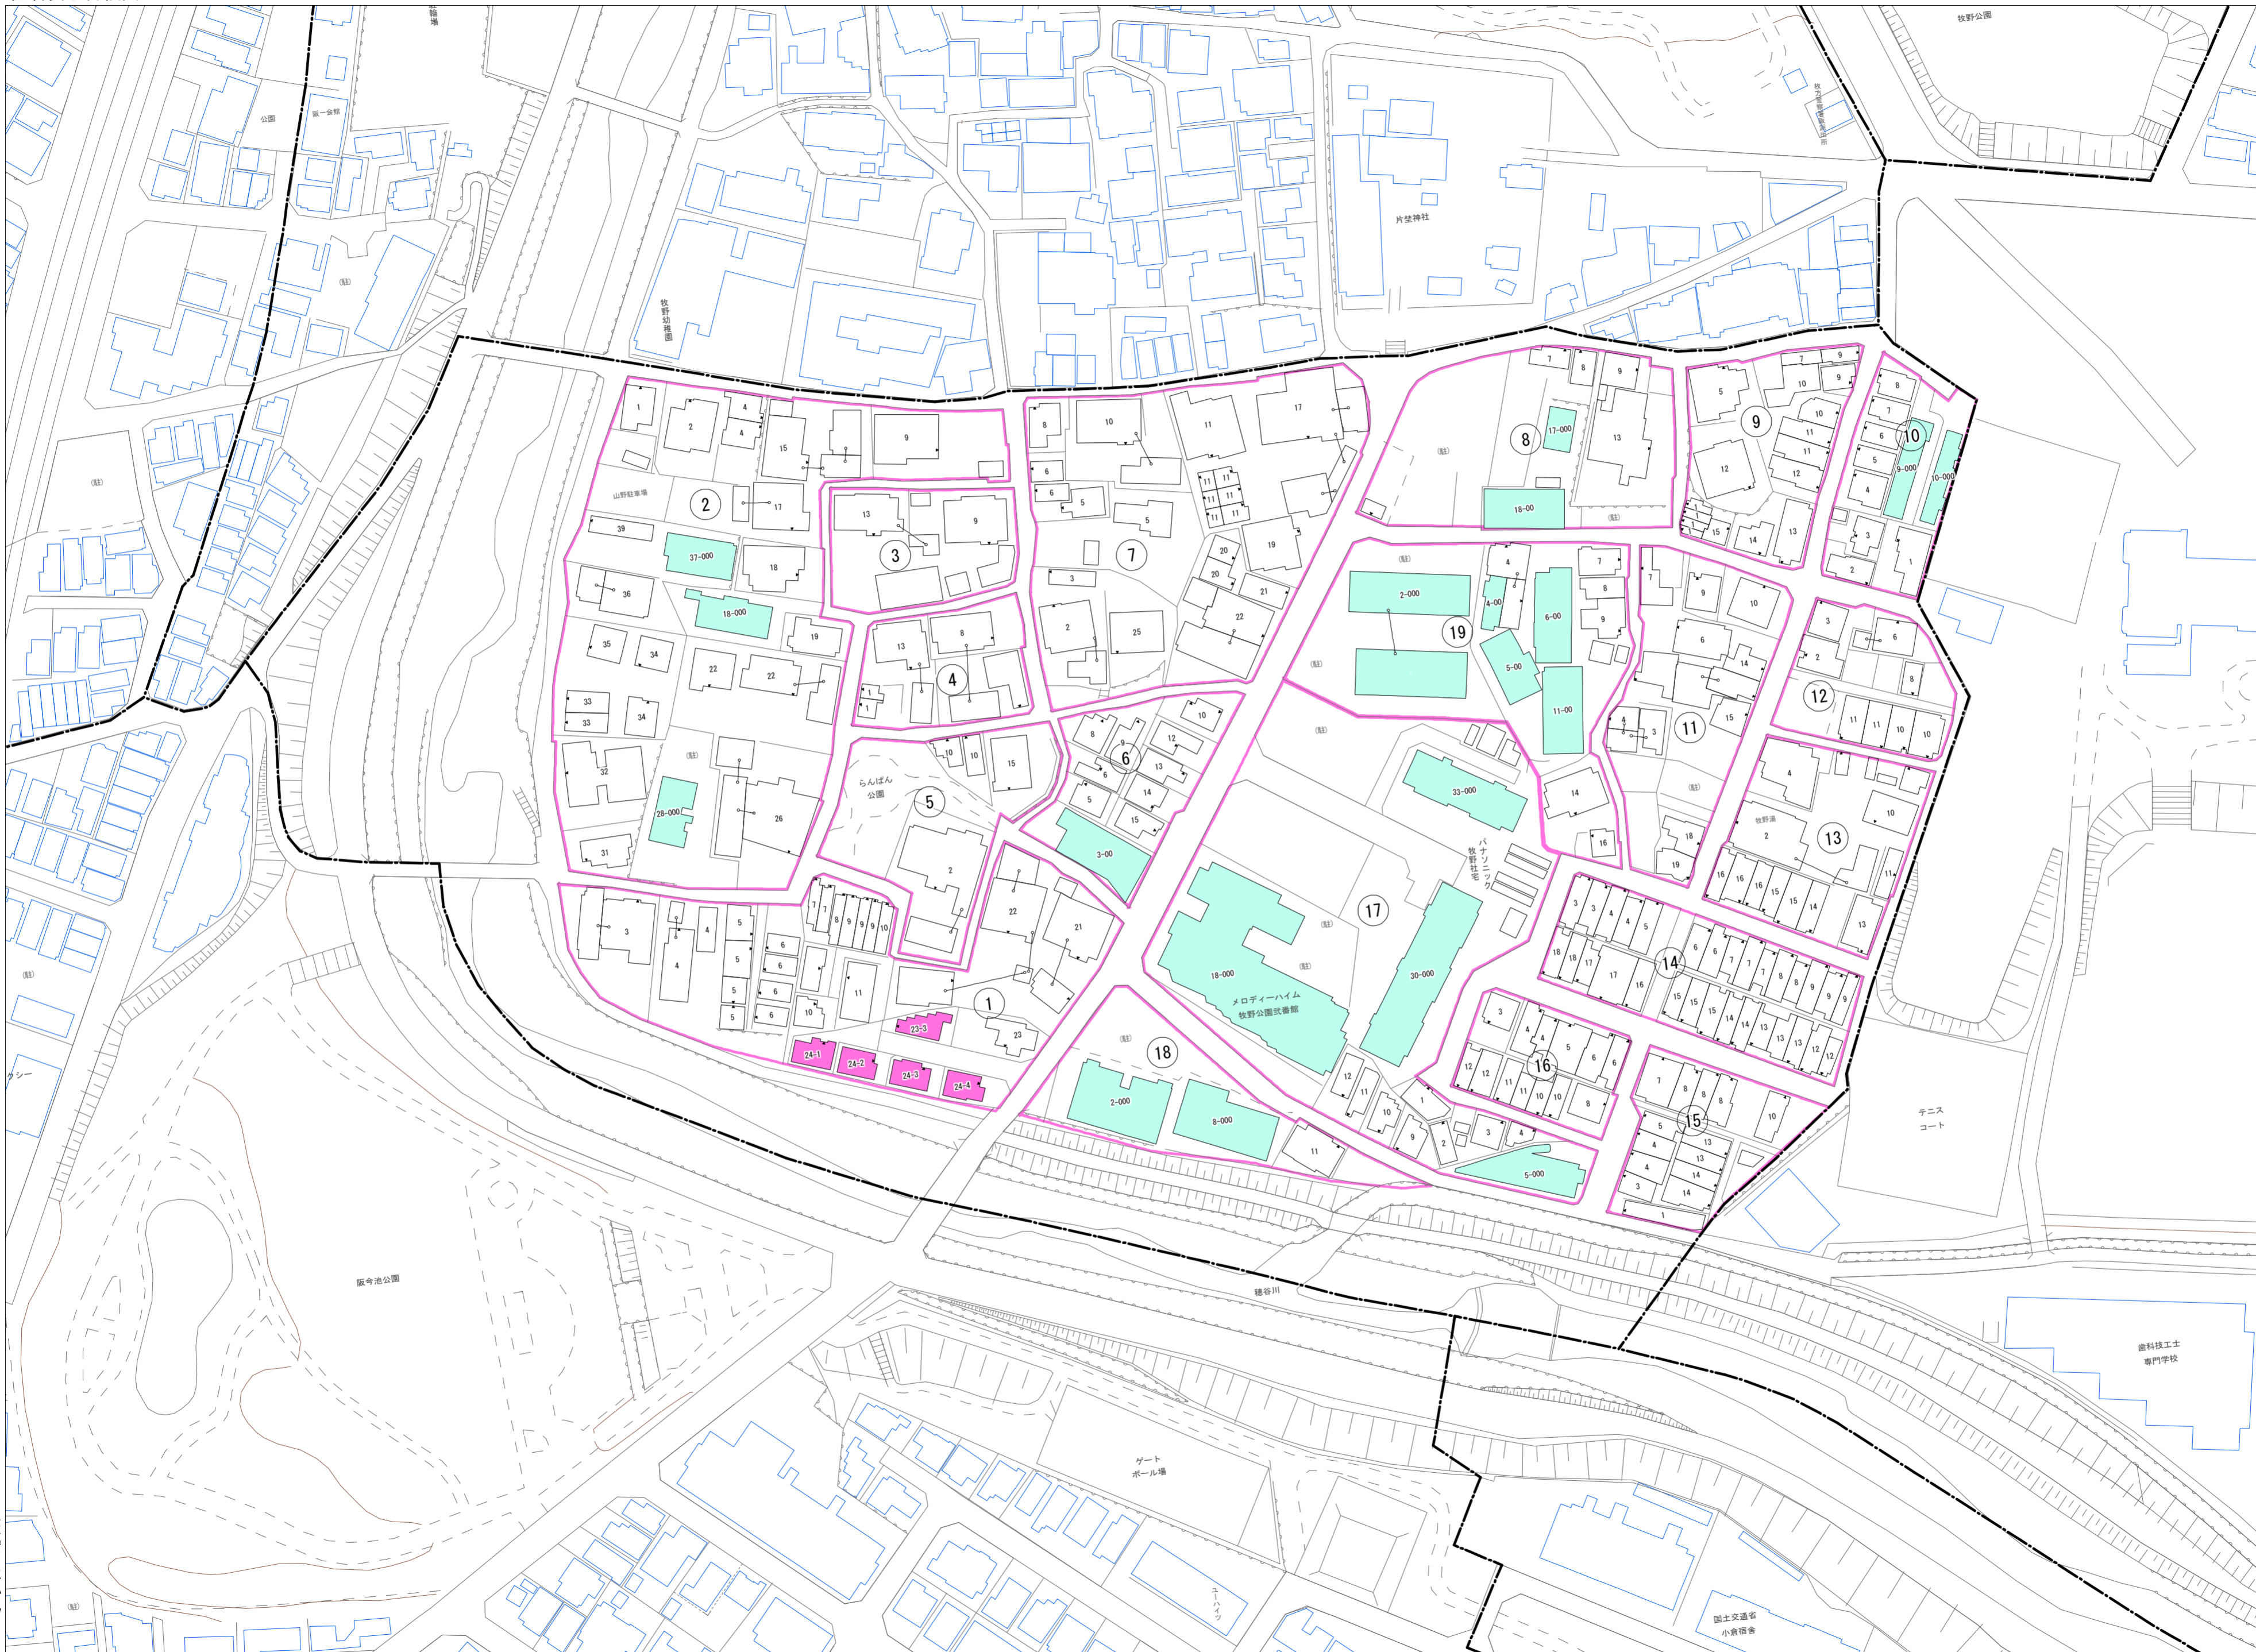

令和七年三月印刷

株式会社かんこう

凡例

	町界
	1 家屋及び家屋出入口 住居番号
	5-1 家屋(専続管付き) 出入口、住居番号
	集合住宅
	街区(単独)
	街区(築地有り)
	街区番号
	同番記号
	閉路区画

1:1000

枚方市