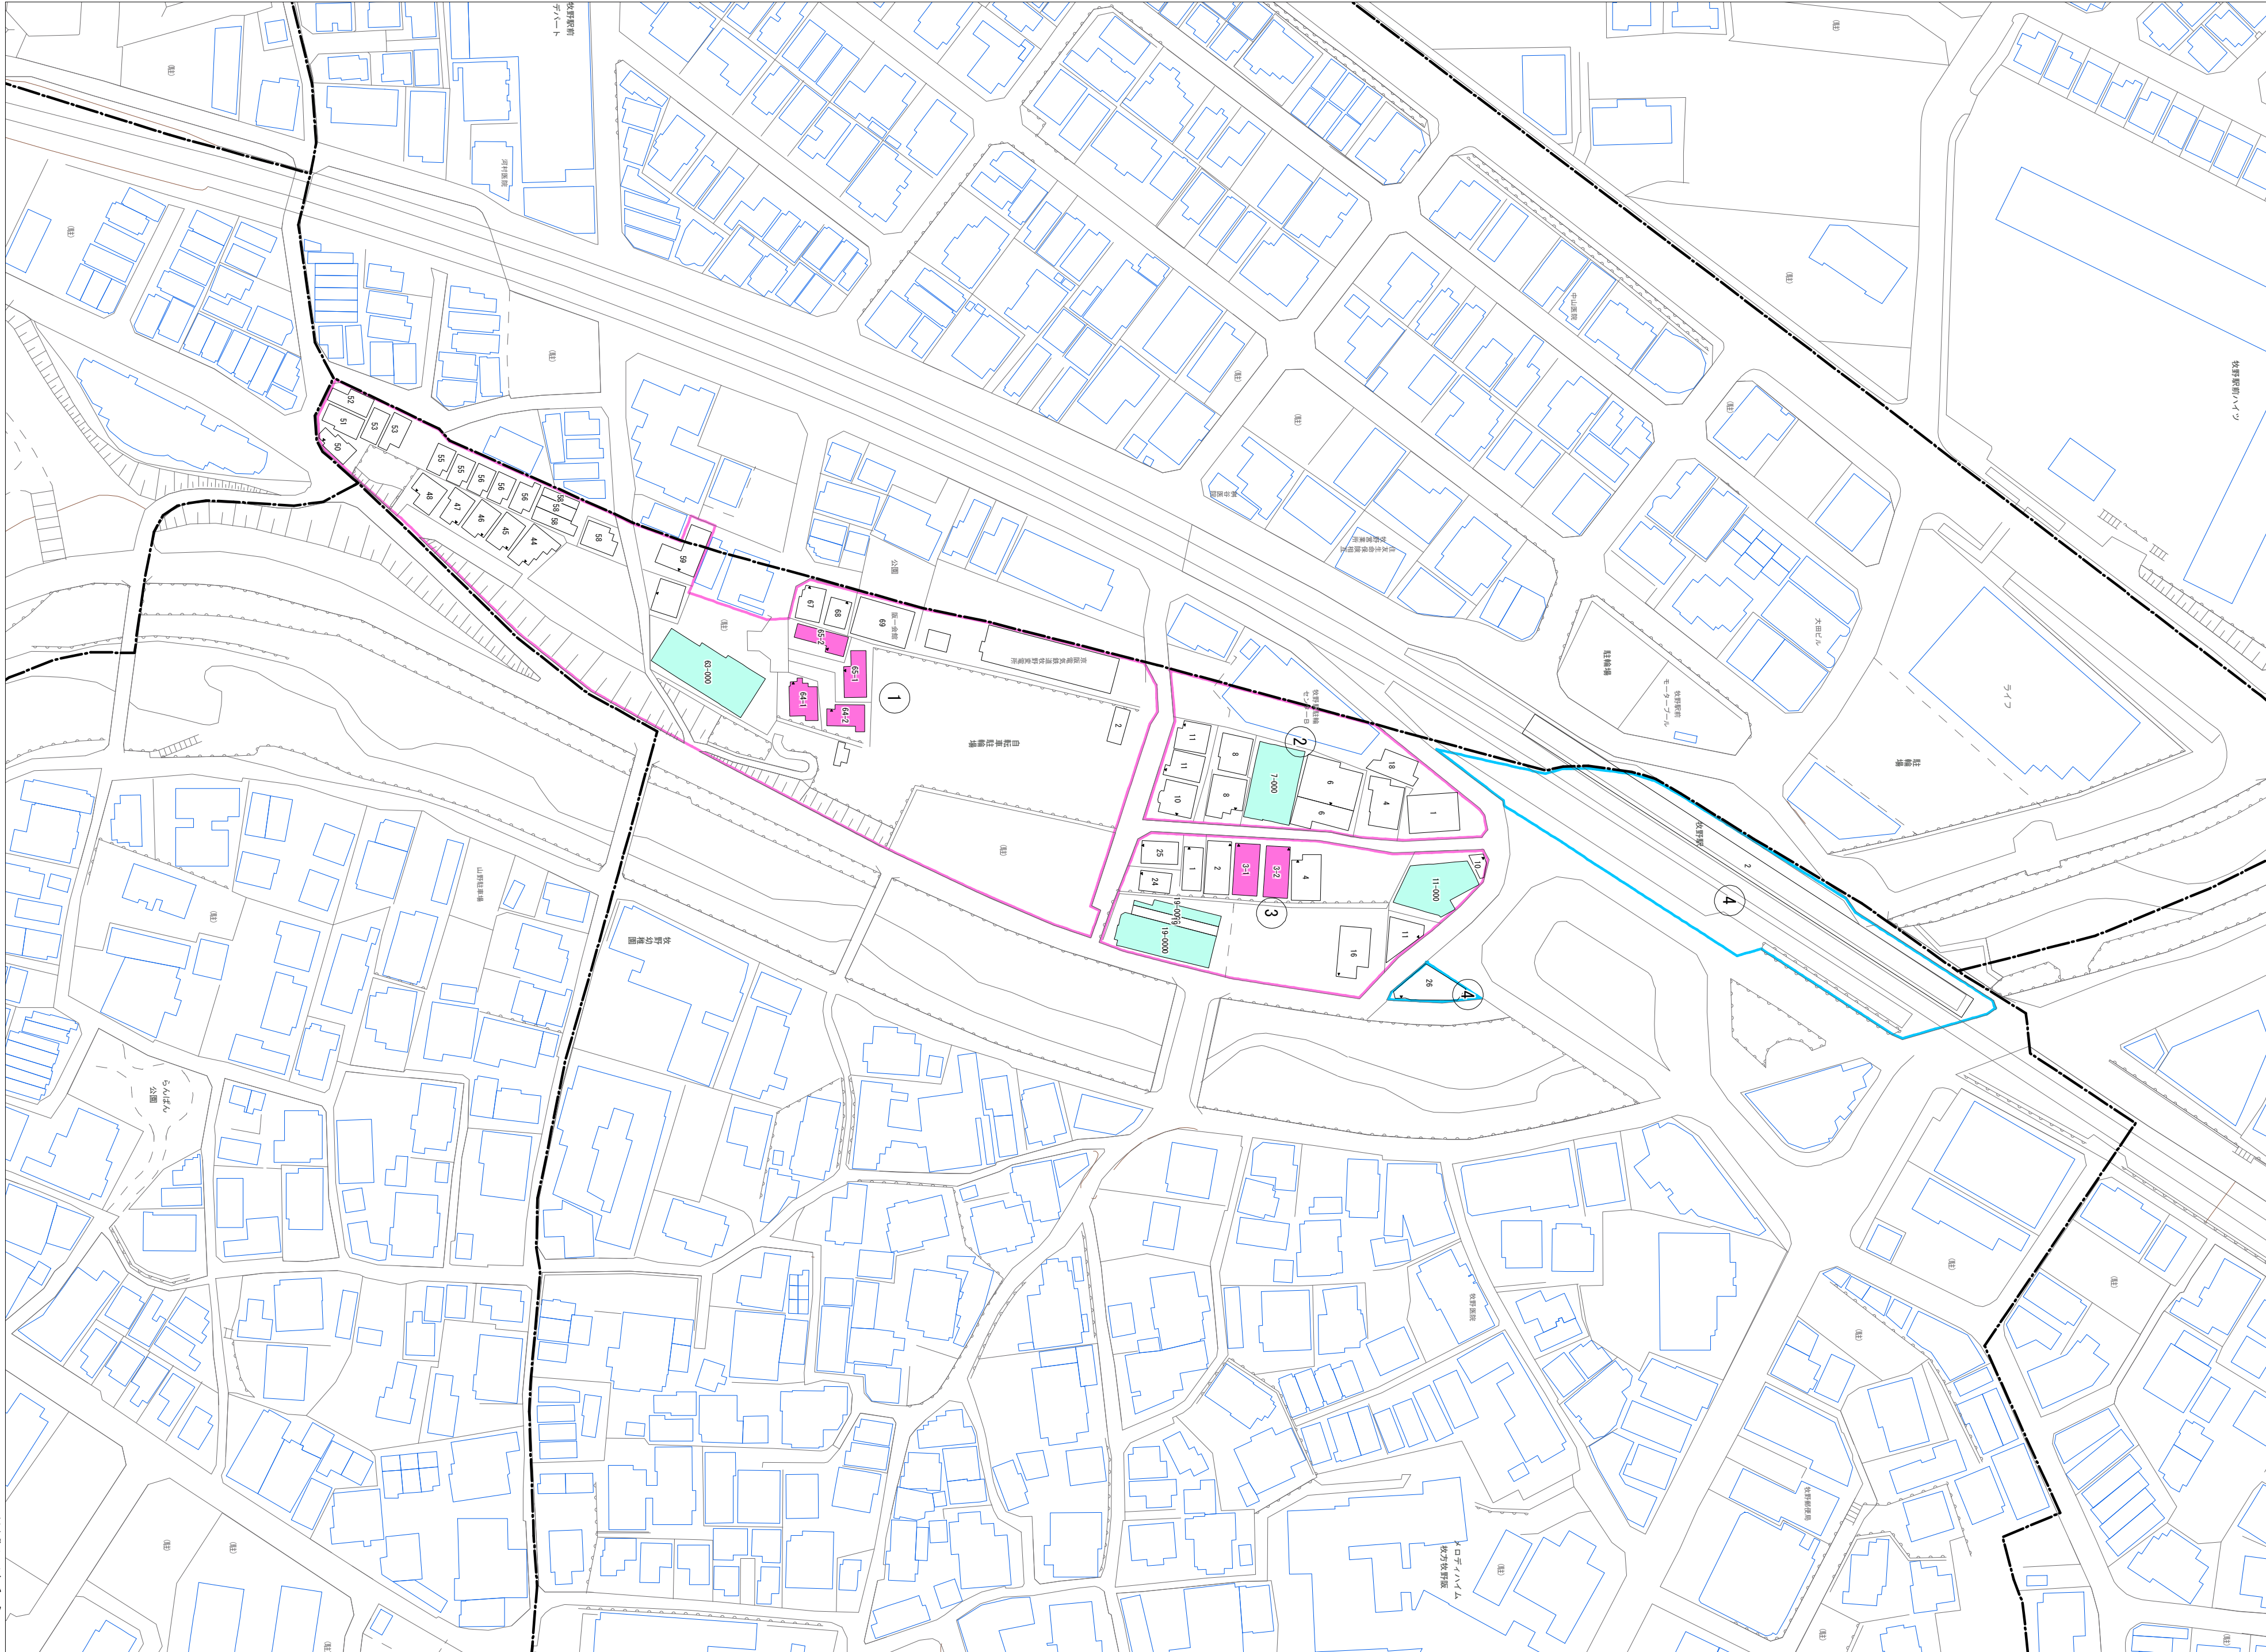

牧野阪二丁目(その1)

令和七年三月印刷

牧野阪二丁目概見図

凡 例	
---	町 界
▲	家屋及び家屋出入口 住居番号
■	家屋(母体番号付き) 出入口、住居番号
■	集合住宅
□	街区(単独)
□	街区(敷地有り)
Ⓚ	街区番号
○	同 番 記 号
—	閉 苑 区 画

株式会社かんこう

枚方市

1:1000