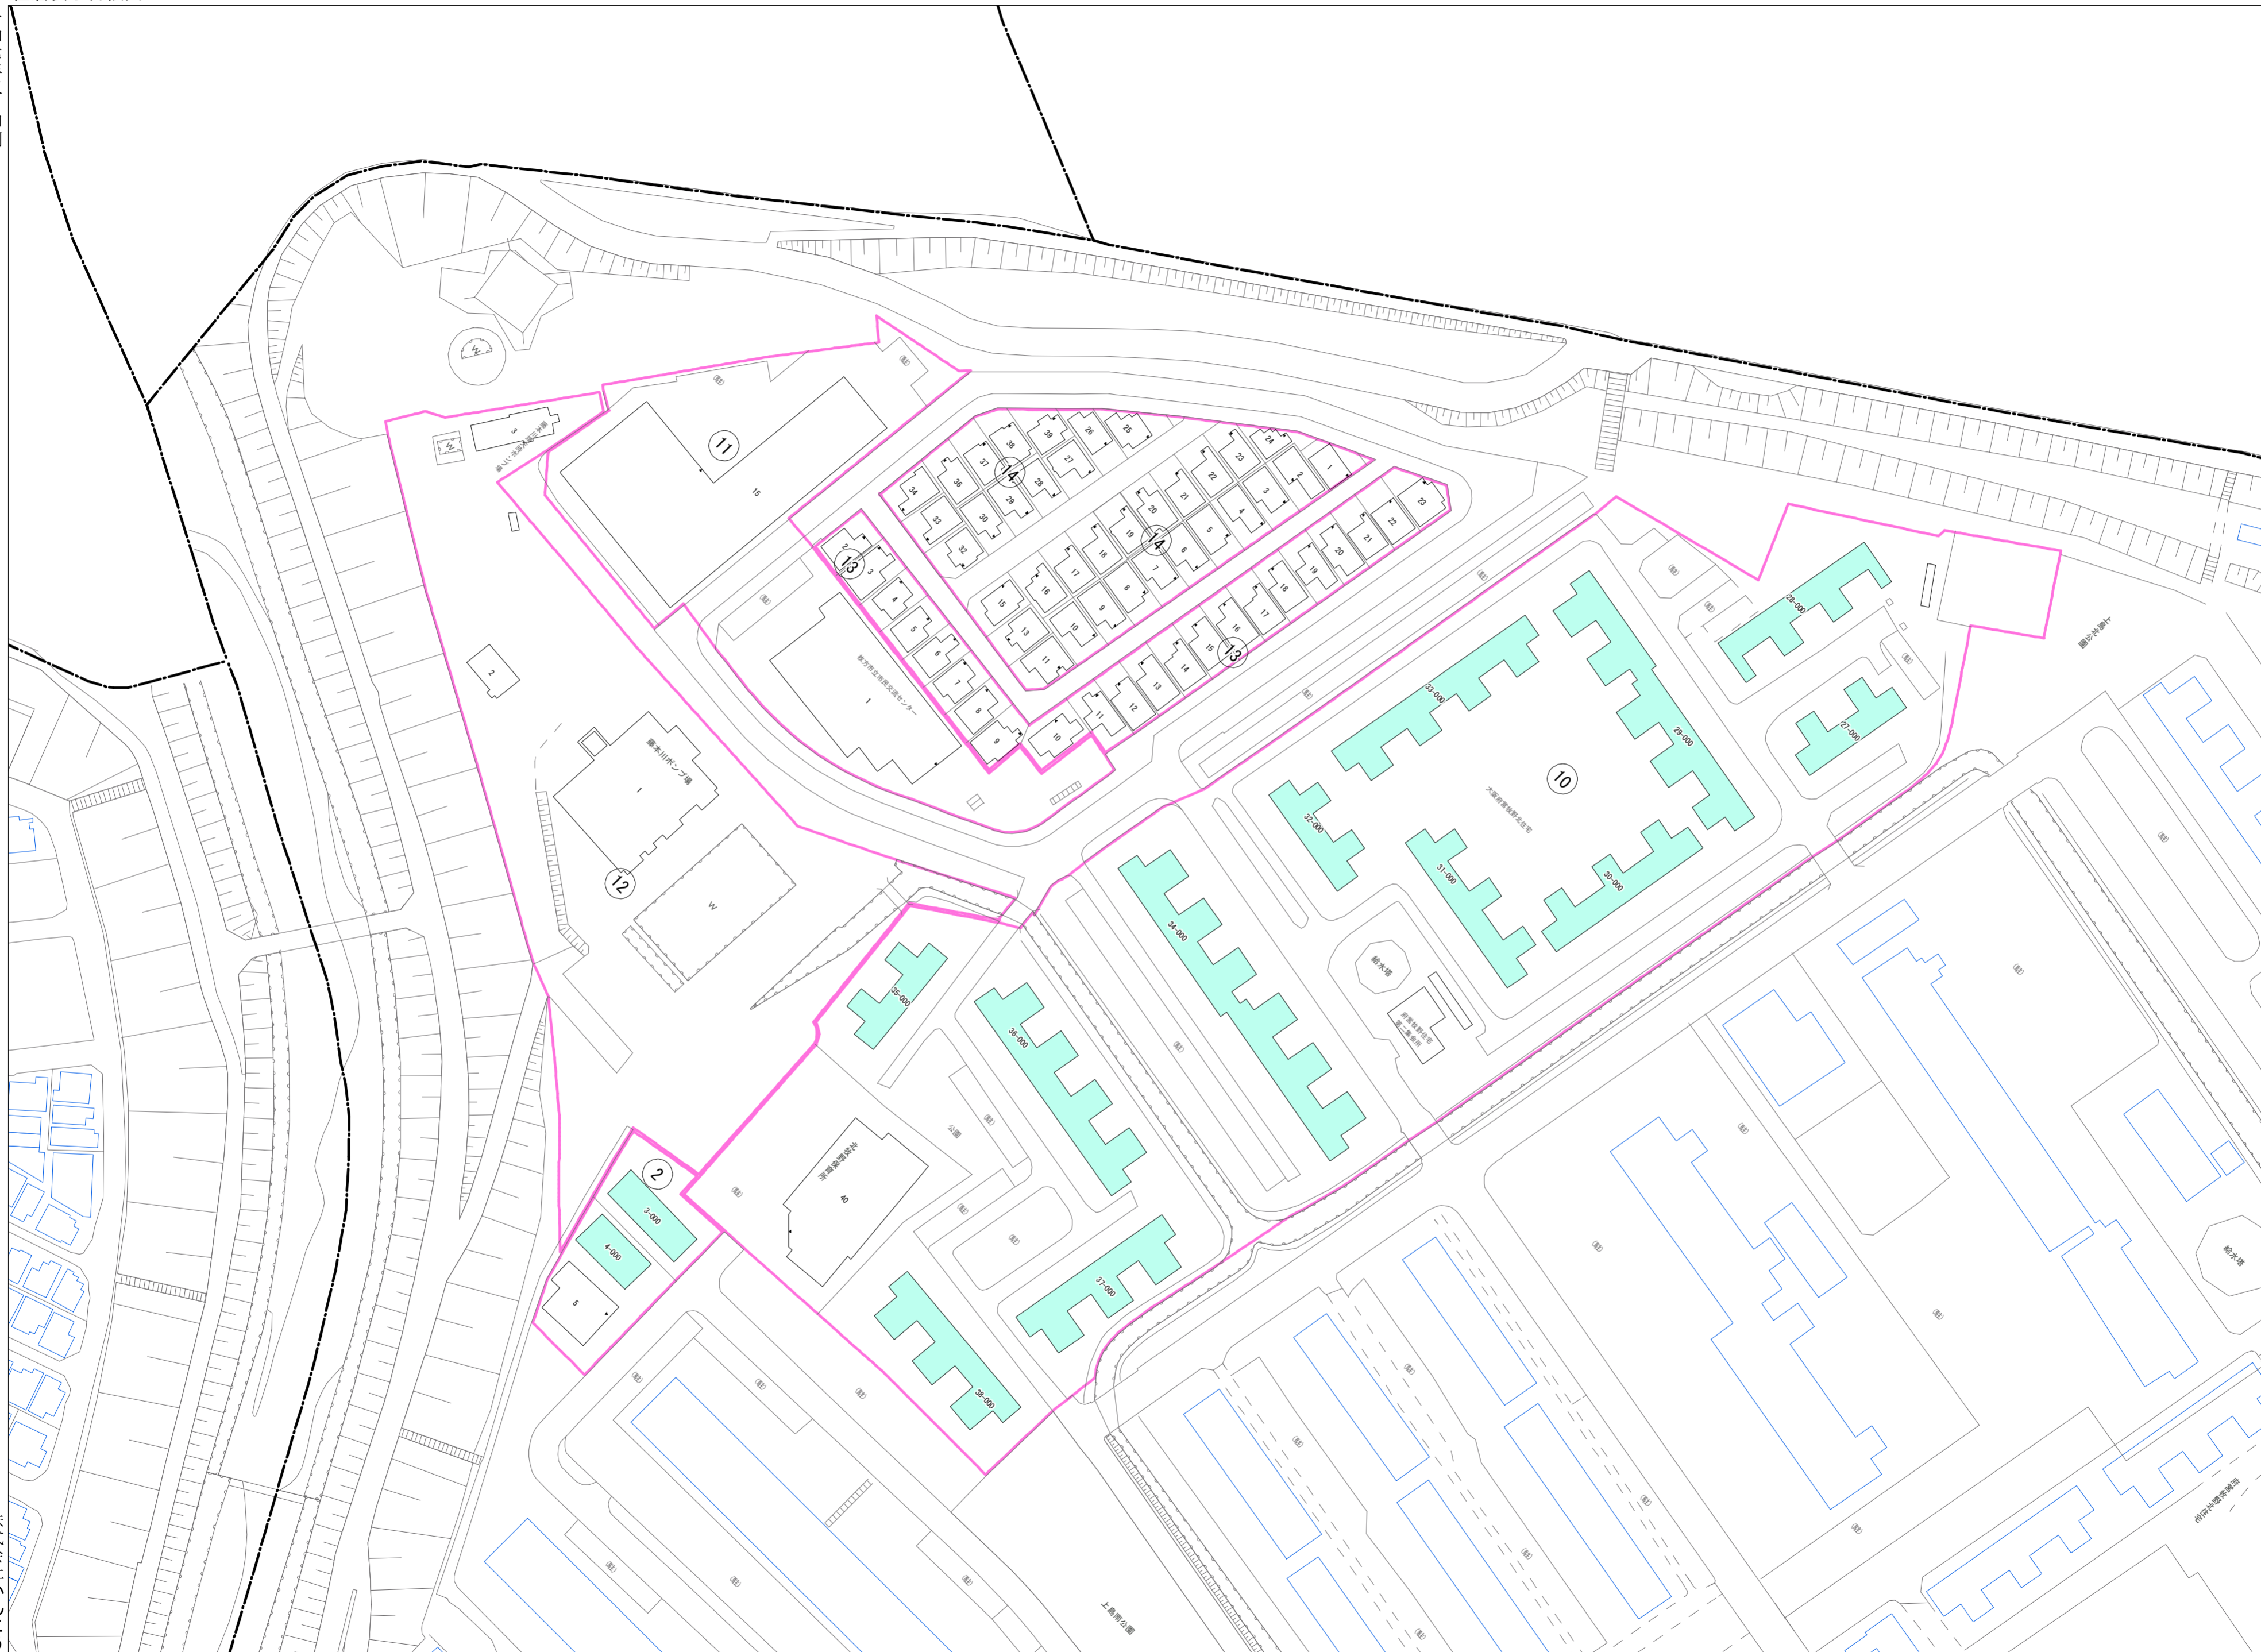

令和七年三月印刷

牧野北町
概見図

凡例	
---	町界
▲	家屋及び家屋出入口 住居番号
▲	家屋(号棟番号付き) 出入口、住居番号
■	集合住宅
□	街区(単独)
□	街区(空地有り)
⑧	街区番号
○	同管記号
—	閉苑区画

株式会社かんこう

枚方市

1:1000