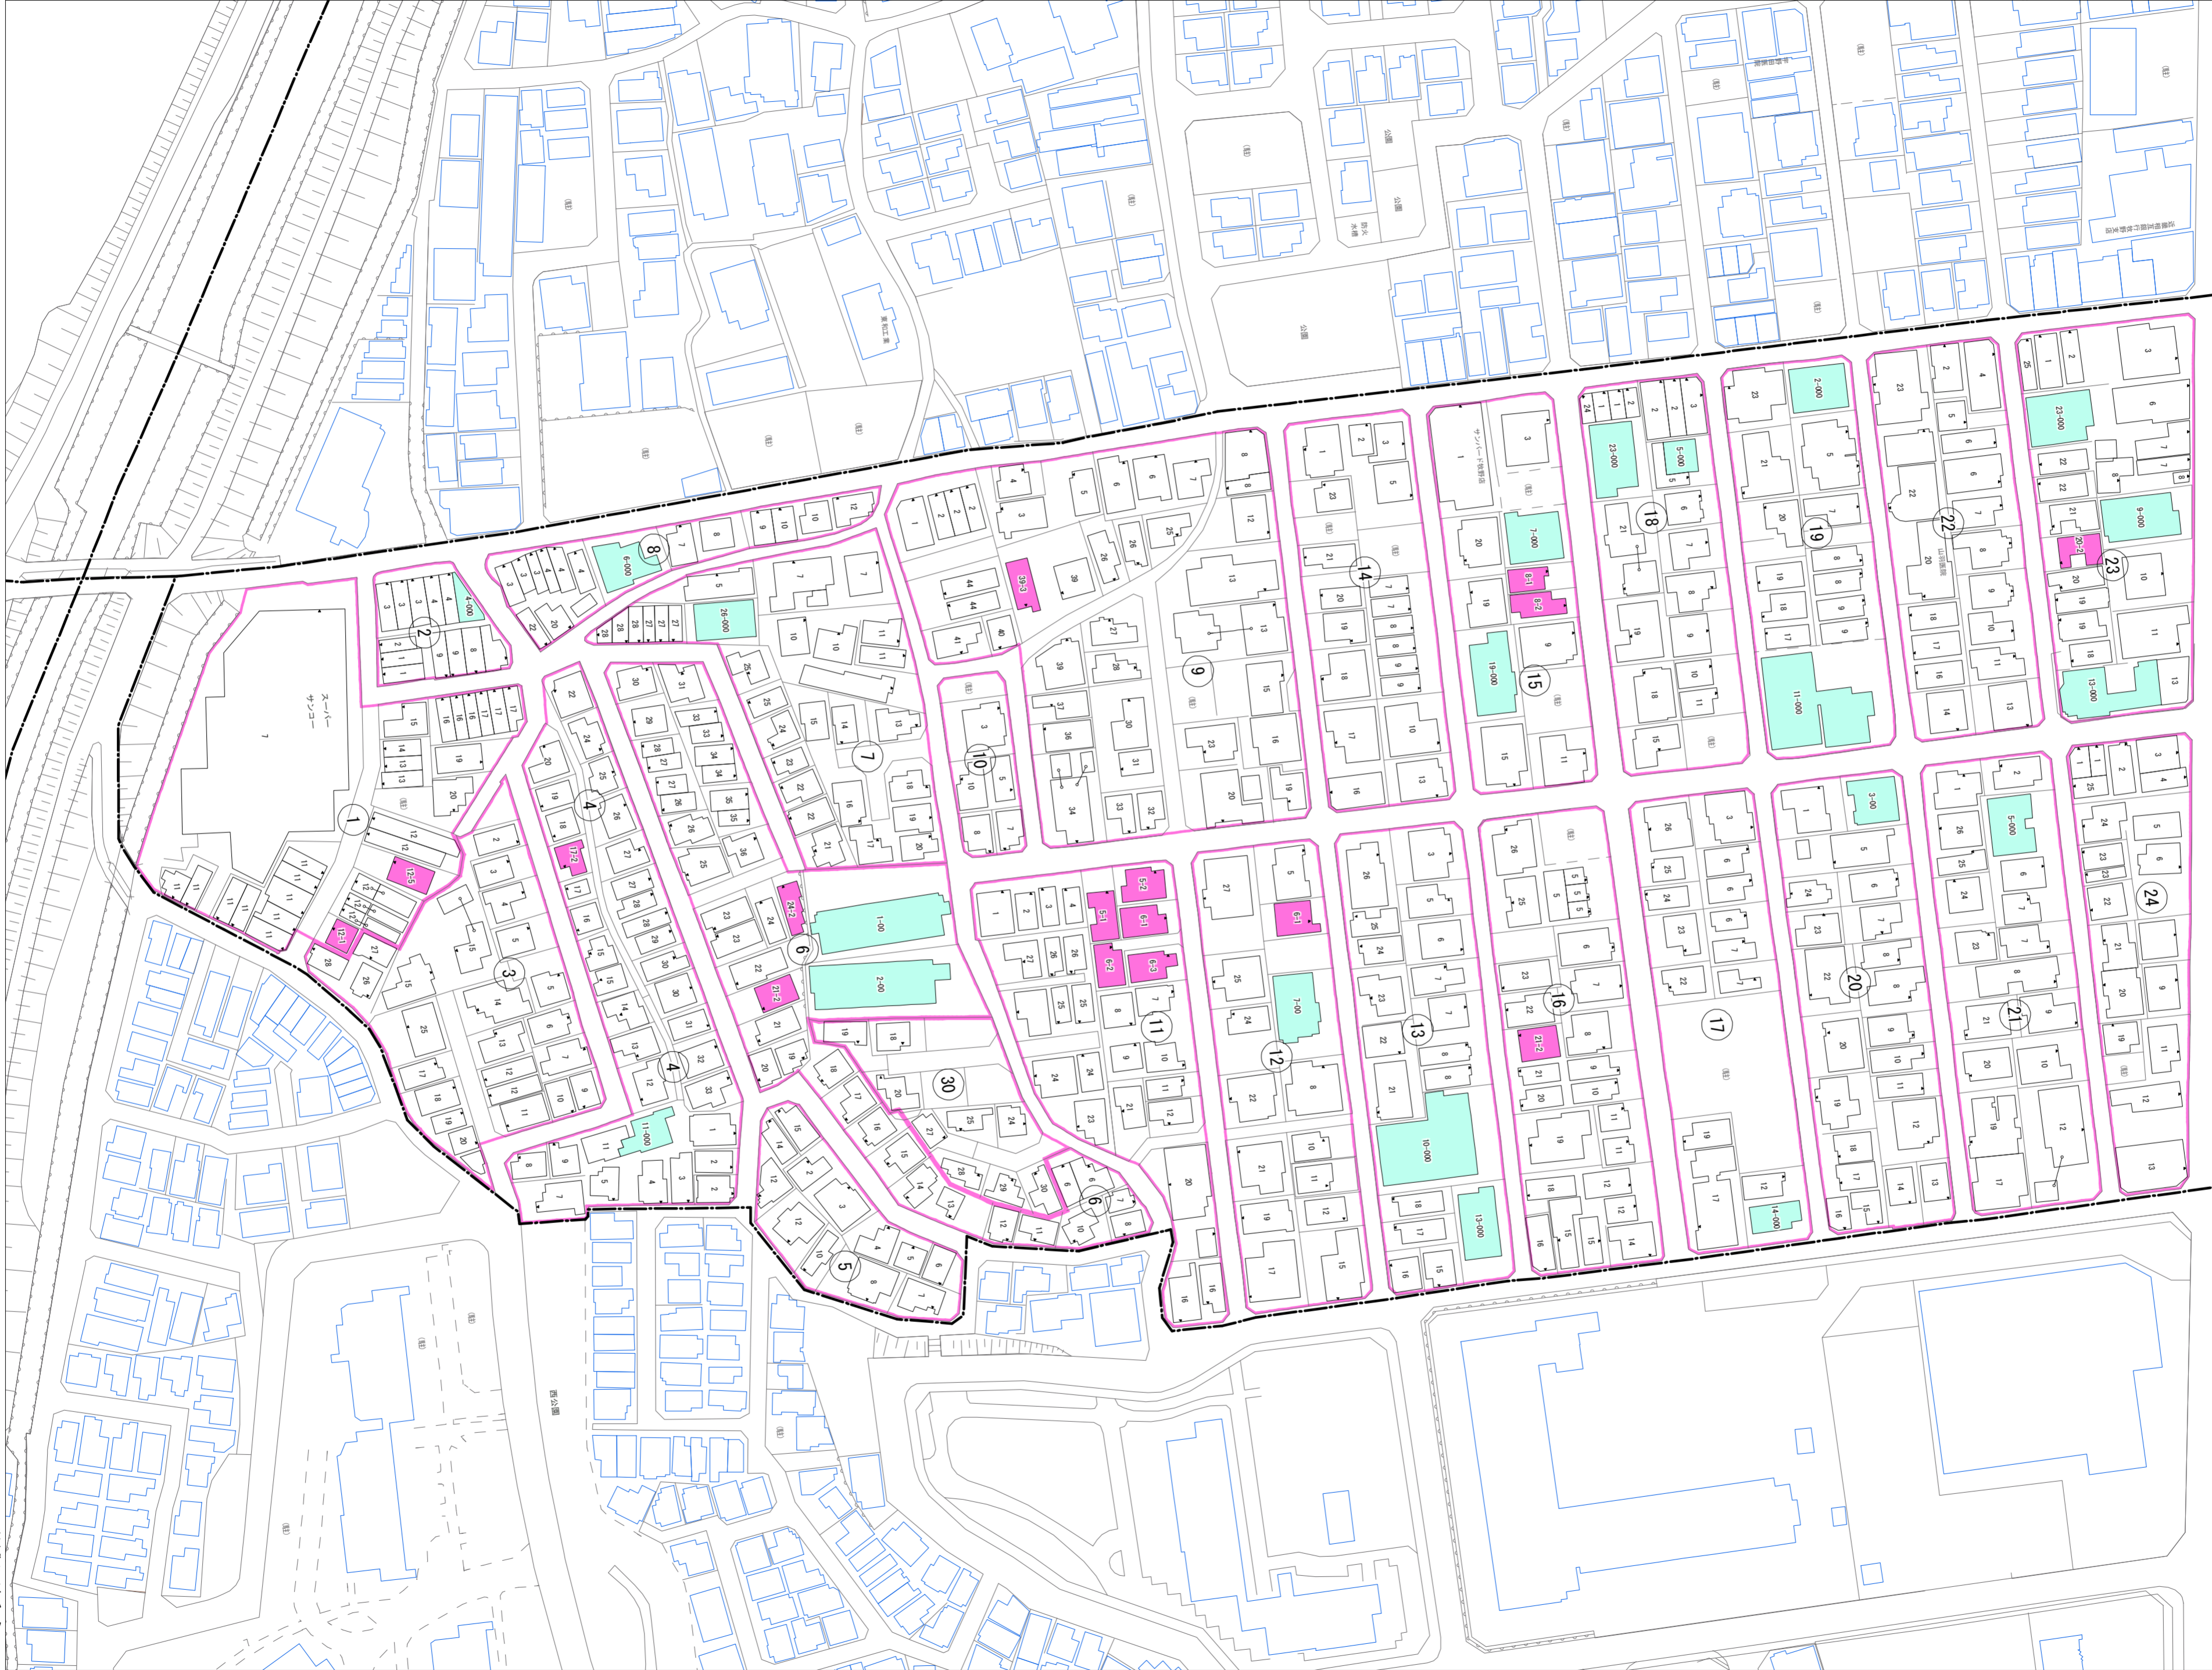

令和七年三月印刷

牧野本町二丁目 概見図

凡 例	
▲	町 界
▲	家屋及び家屋出入口 住居番号
▲	家屋(母屋付き) 出入口、住居番号
■	集合住宅
■	街区(単独)
■	街区(敷地有り)
⑧	街区番号
○	町番記号
—	境界区画

株式会社かんこう

牧
方
市

1:1000