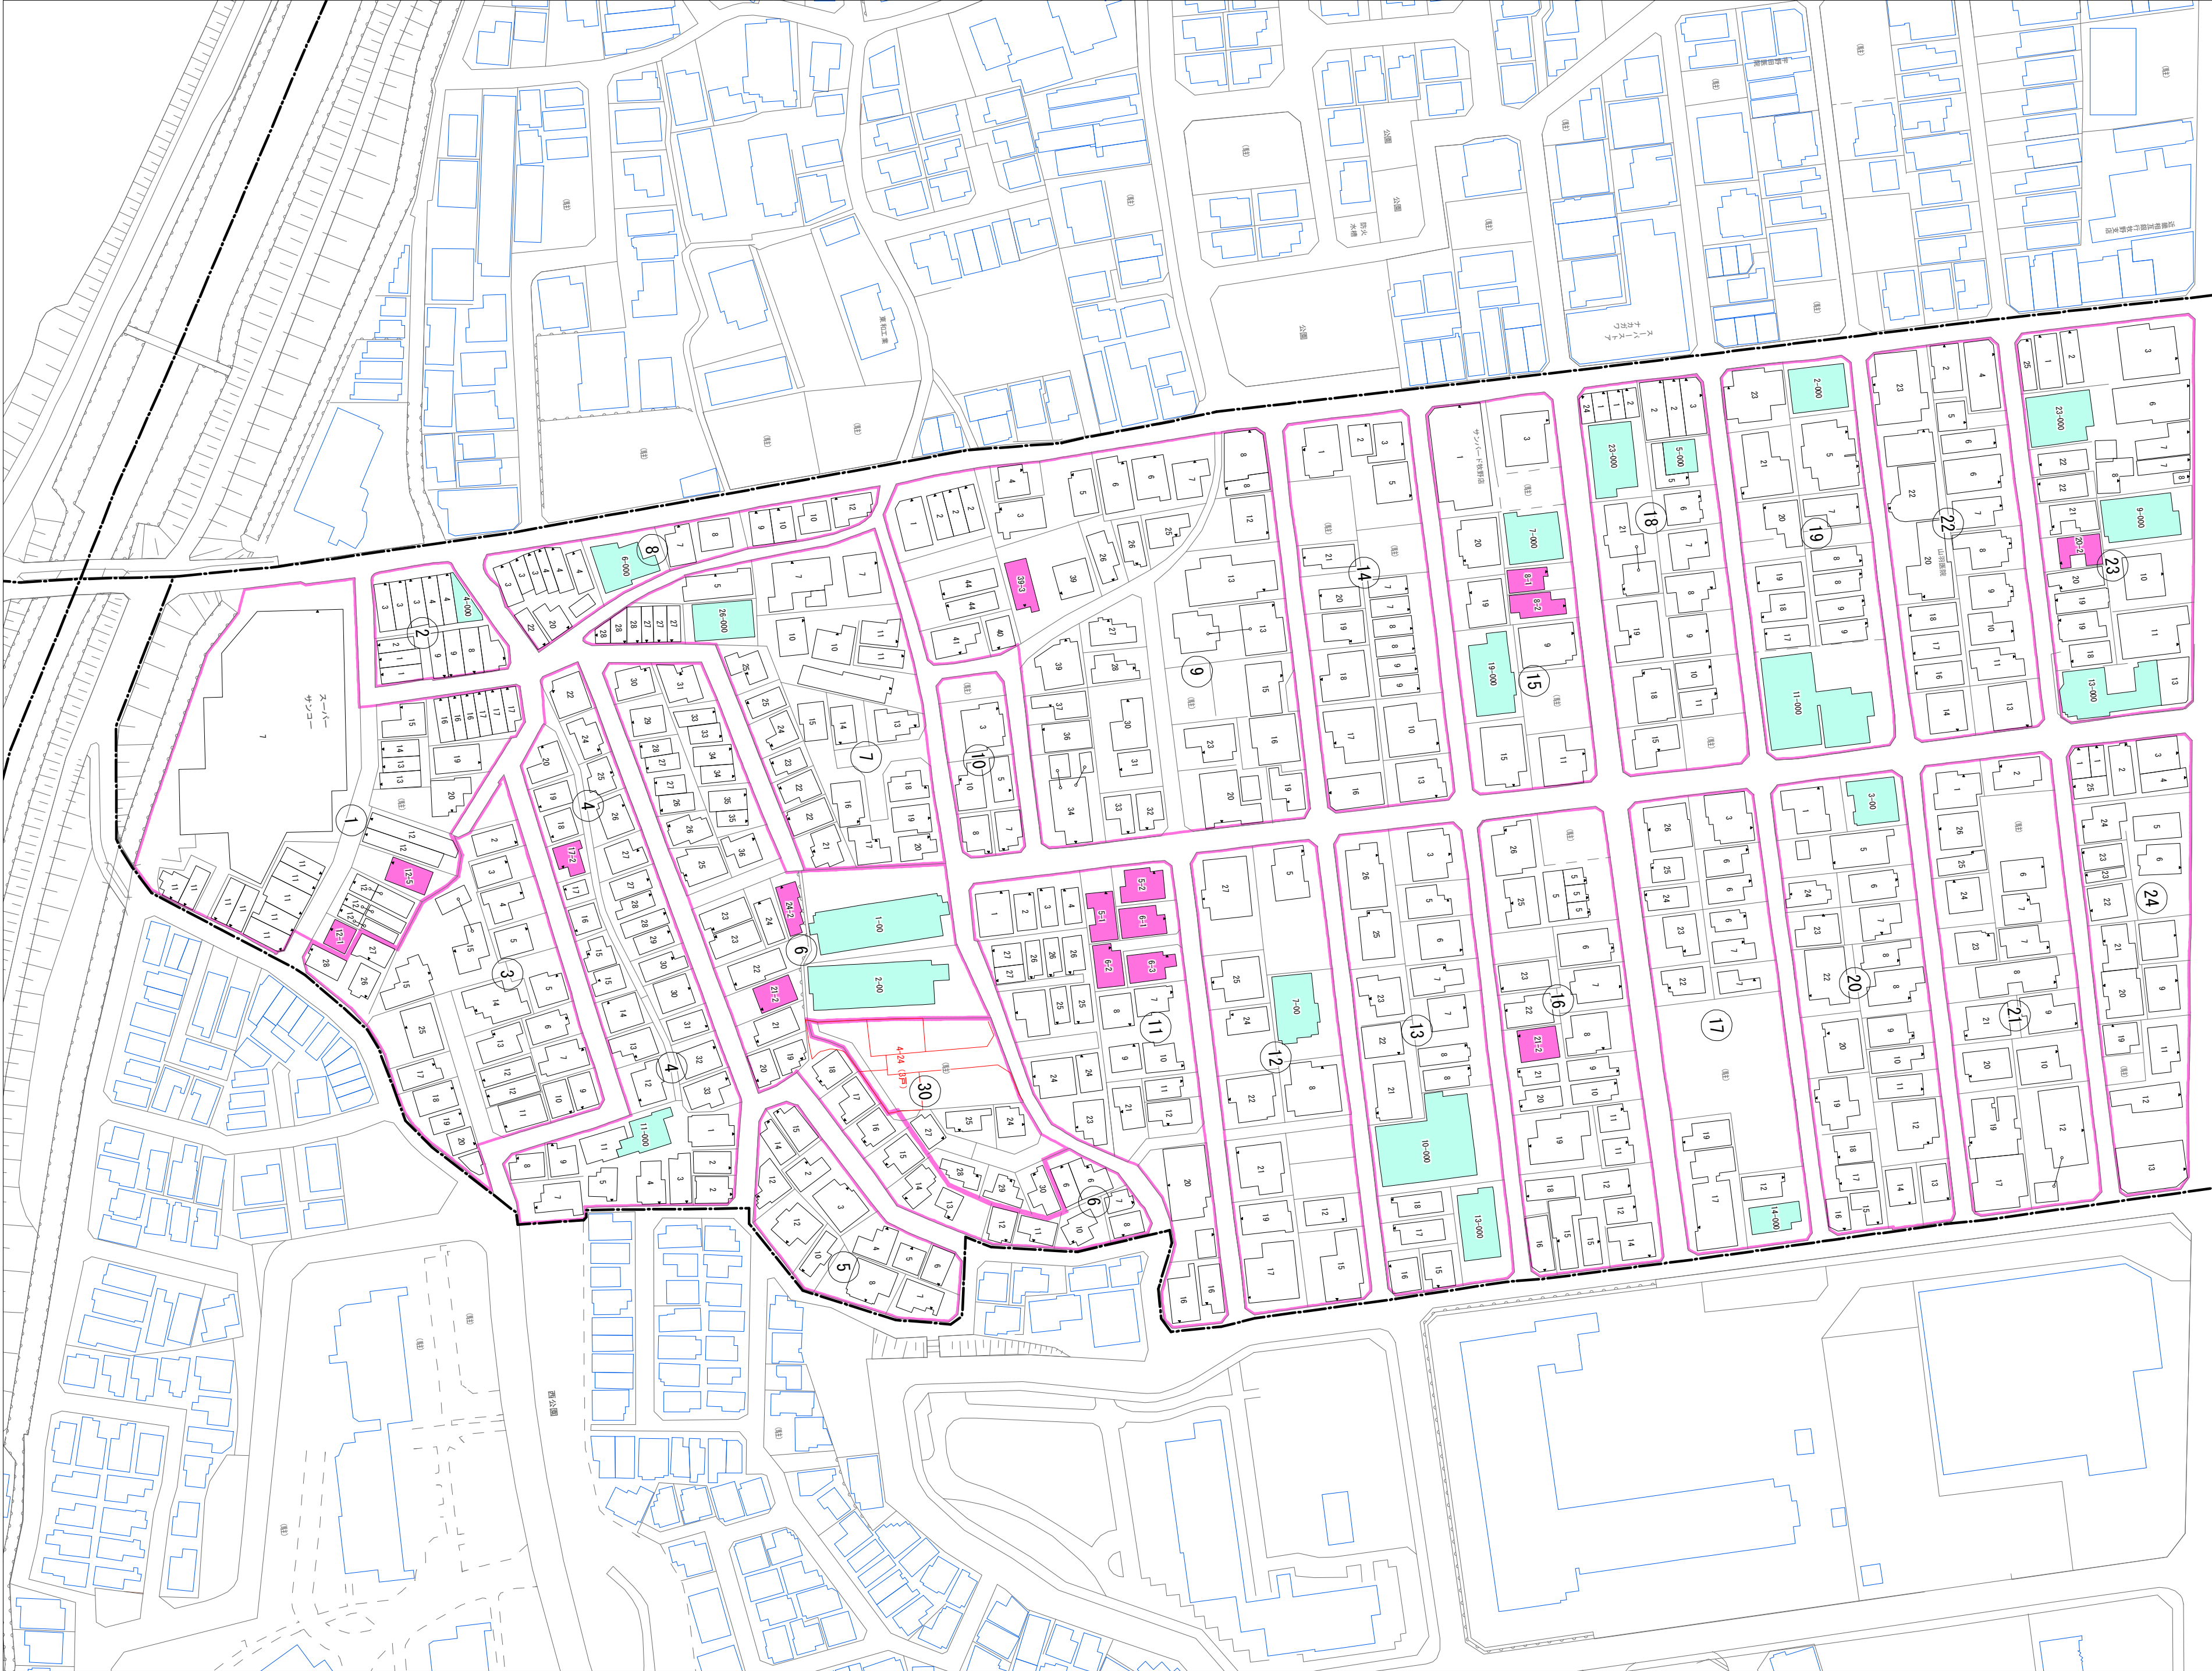

令和五年三月印刷

牧野本町二丁目概見図

凡例	
	町界
	1 家屋及び家屋出入口 住居番号
	5-1 家屋(母屋付き) 出入口、住居番号
	集合住宅
	街区(単独)
	街区(敷地有り)
	街区番号
	同番記号
	境界区画

株式会社かんこう

牧方市

1:1000