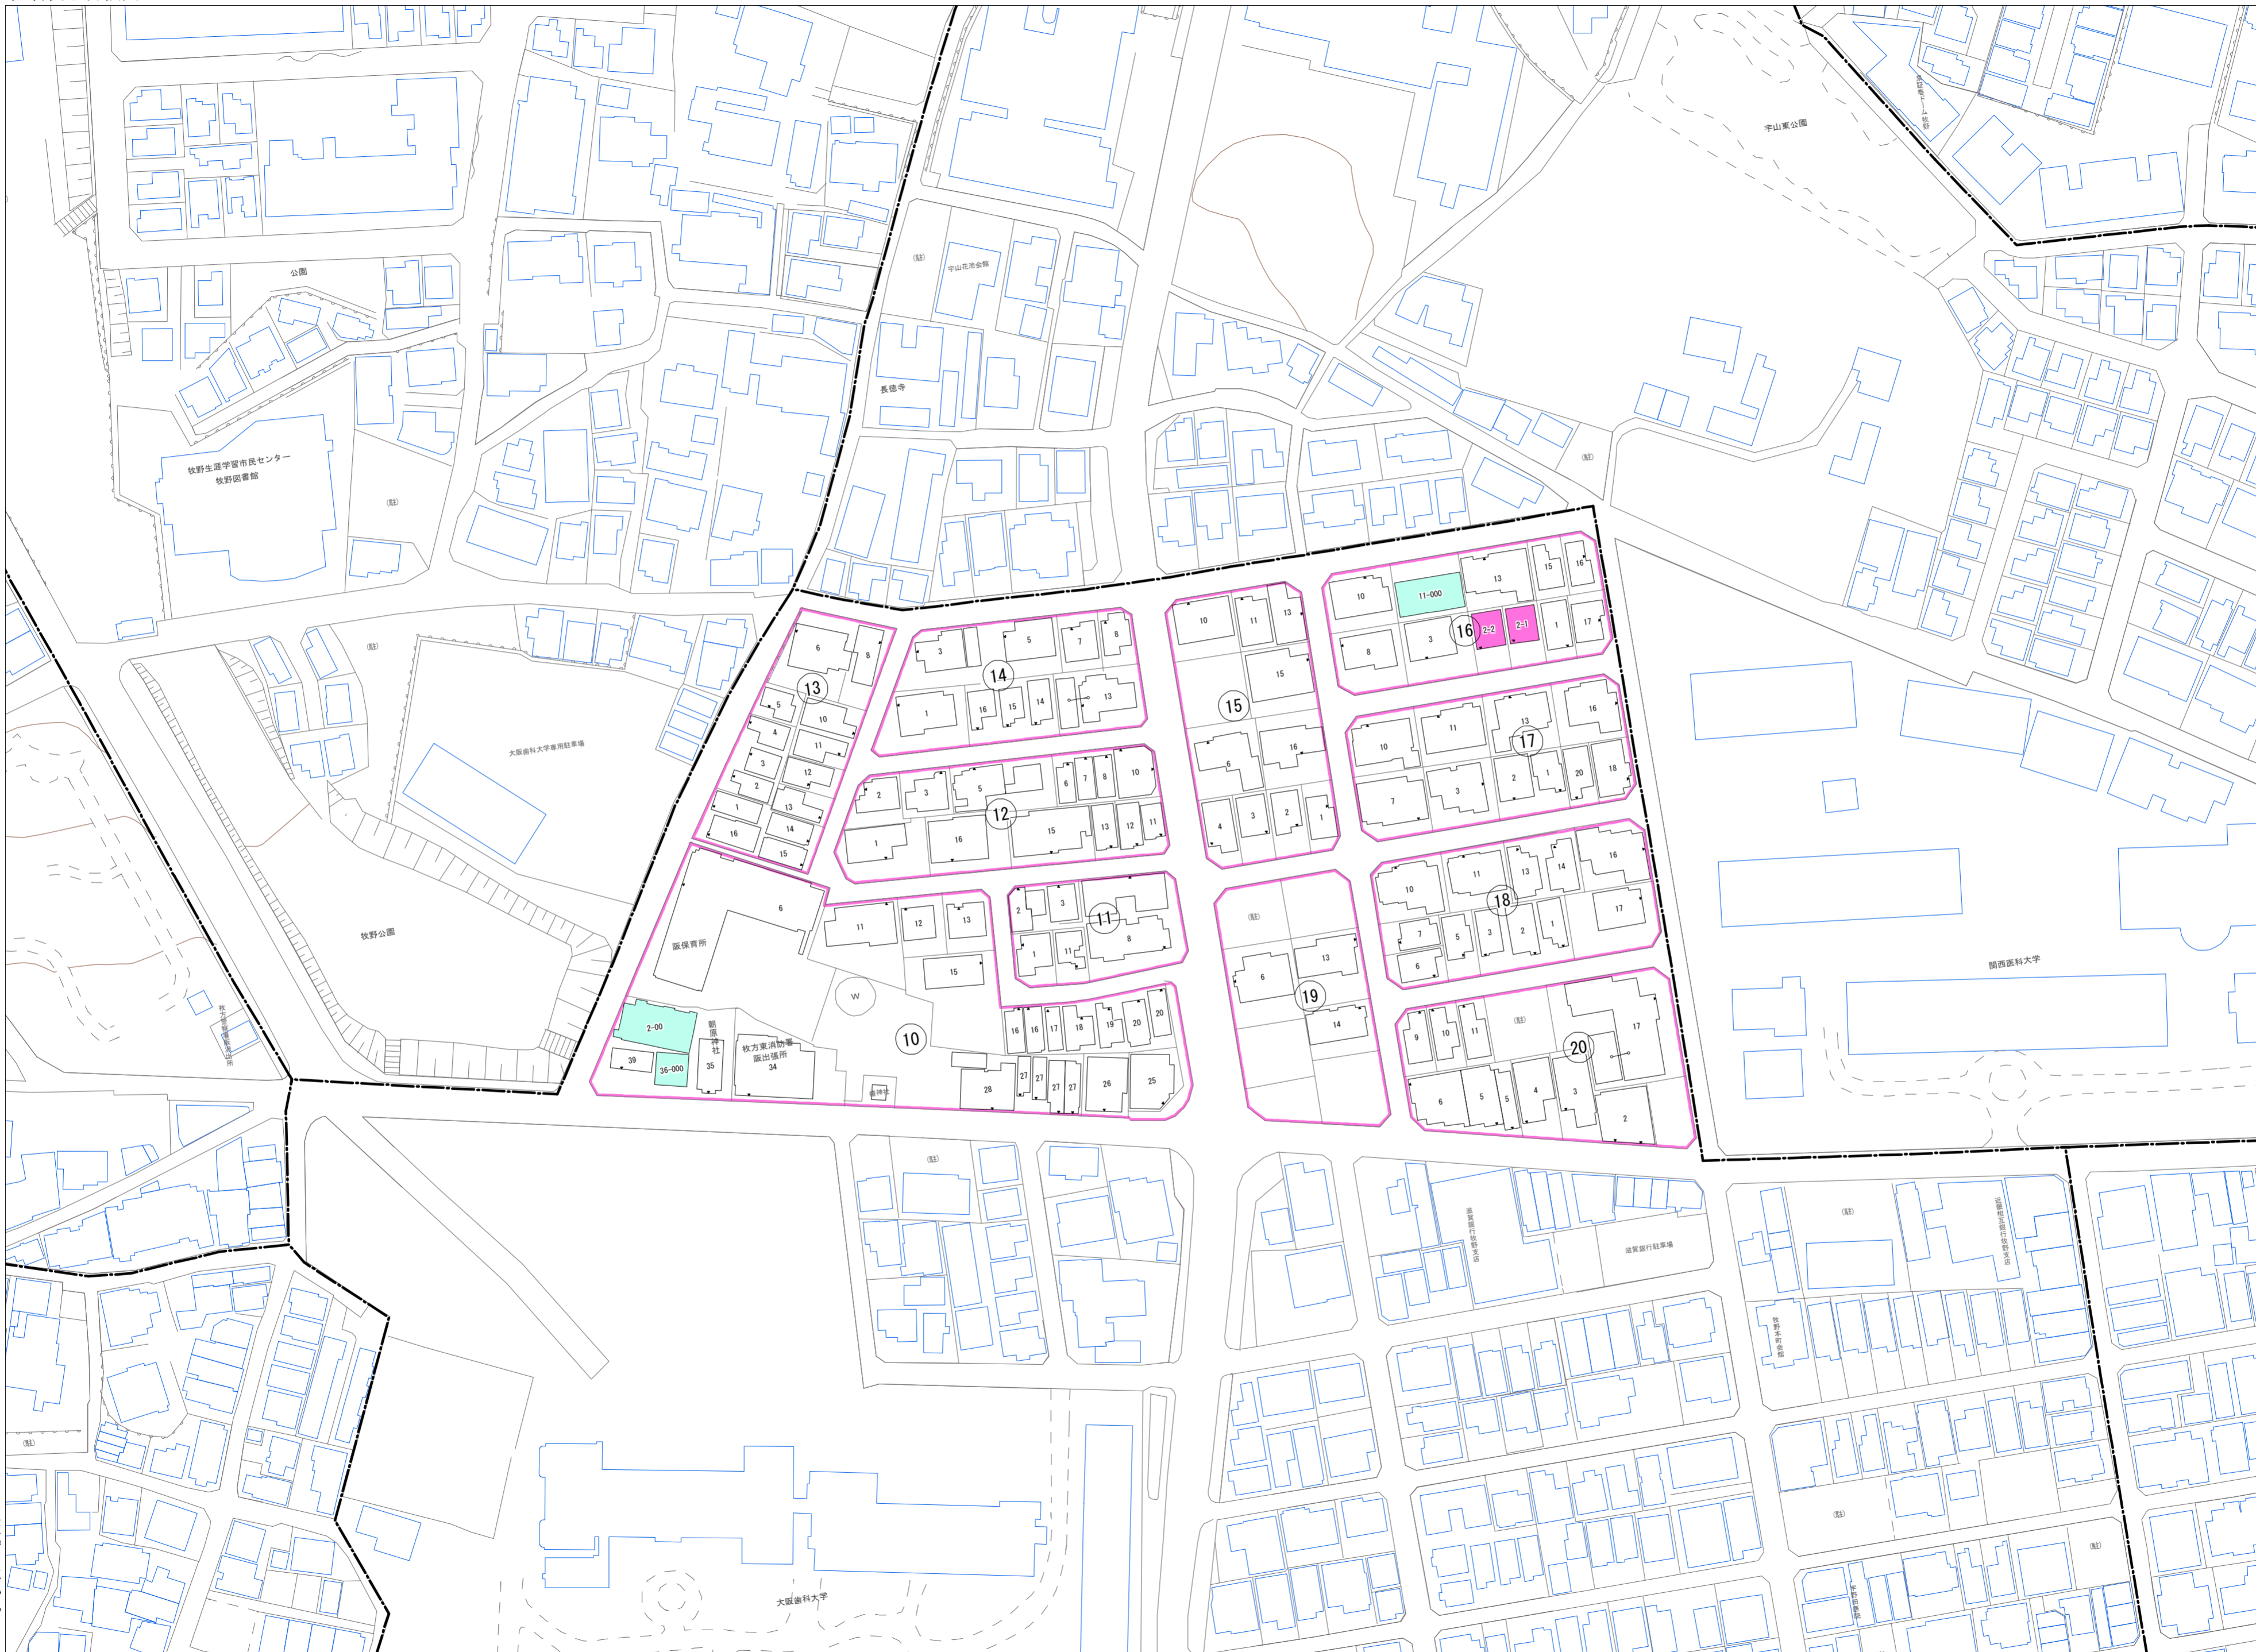

令和七年三月印刷

牧野本町一丁目
概見図

凡 例	
▲	町 界
▲ 1	家屋及び家屋出入口 住居番号
▲ 5-1	家屋(専続管付き) 出入口、住居番号
■	集合住宅
□	街区(単独)
□	街区(敷地有り)
⑧	街区番号
○	同管記号
—	閉路区画

株式会社かんこう

牧
方
市

1:1000