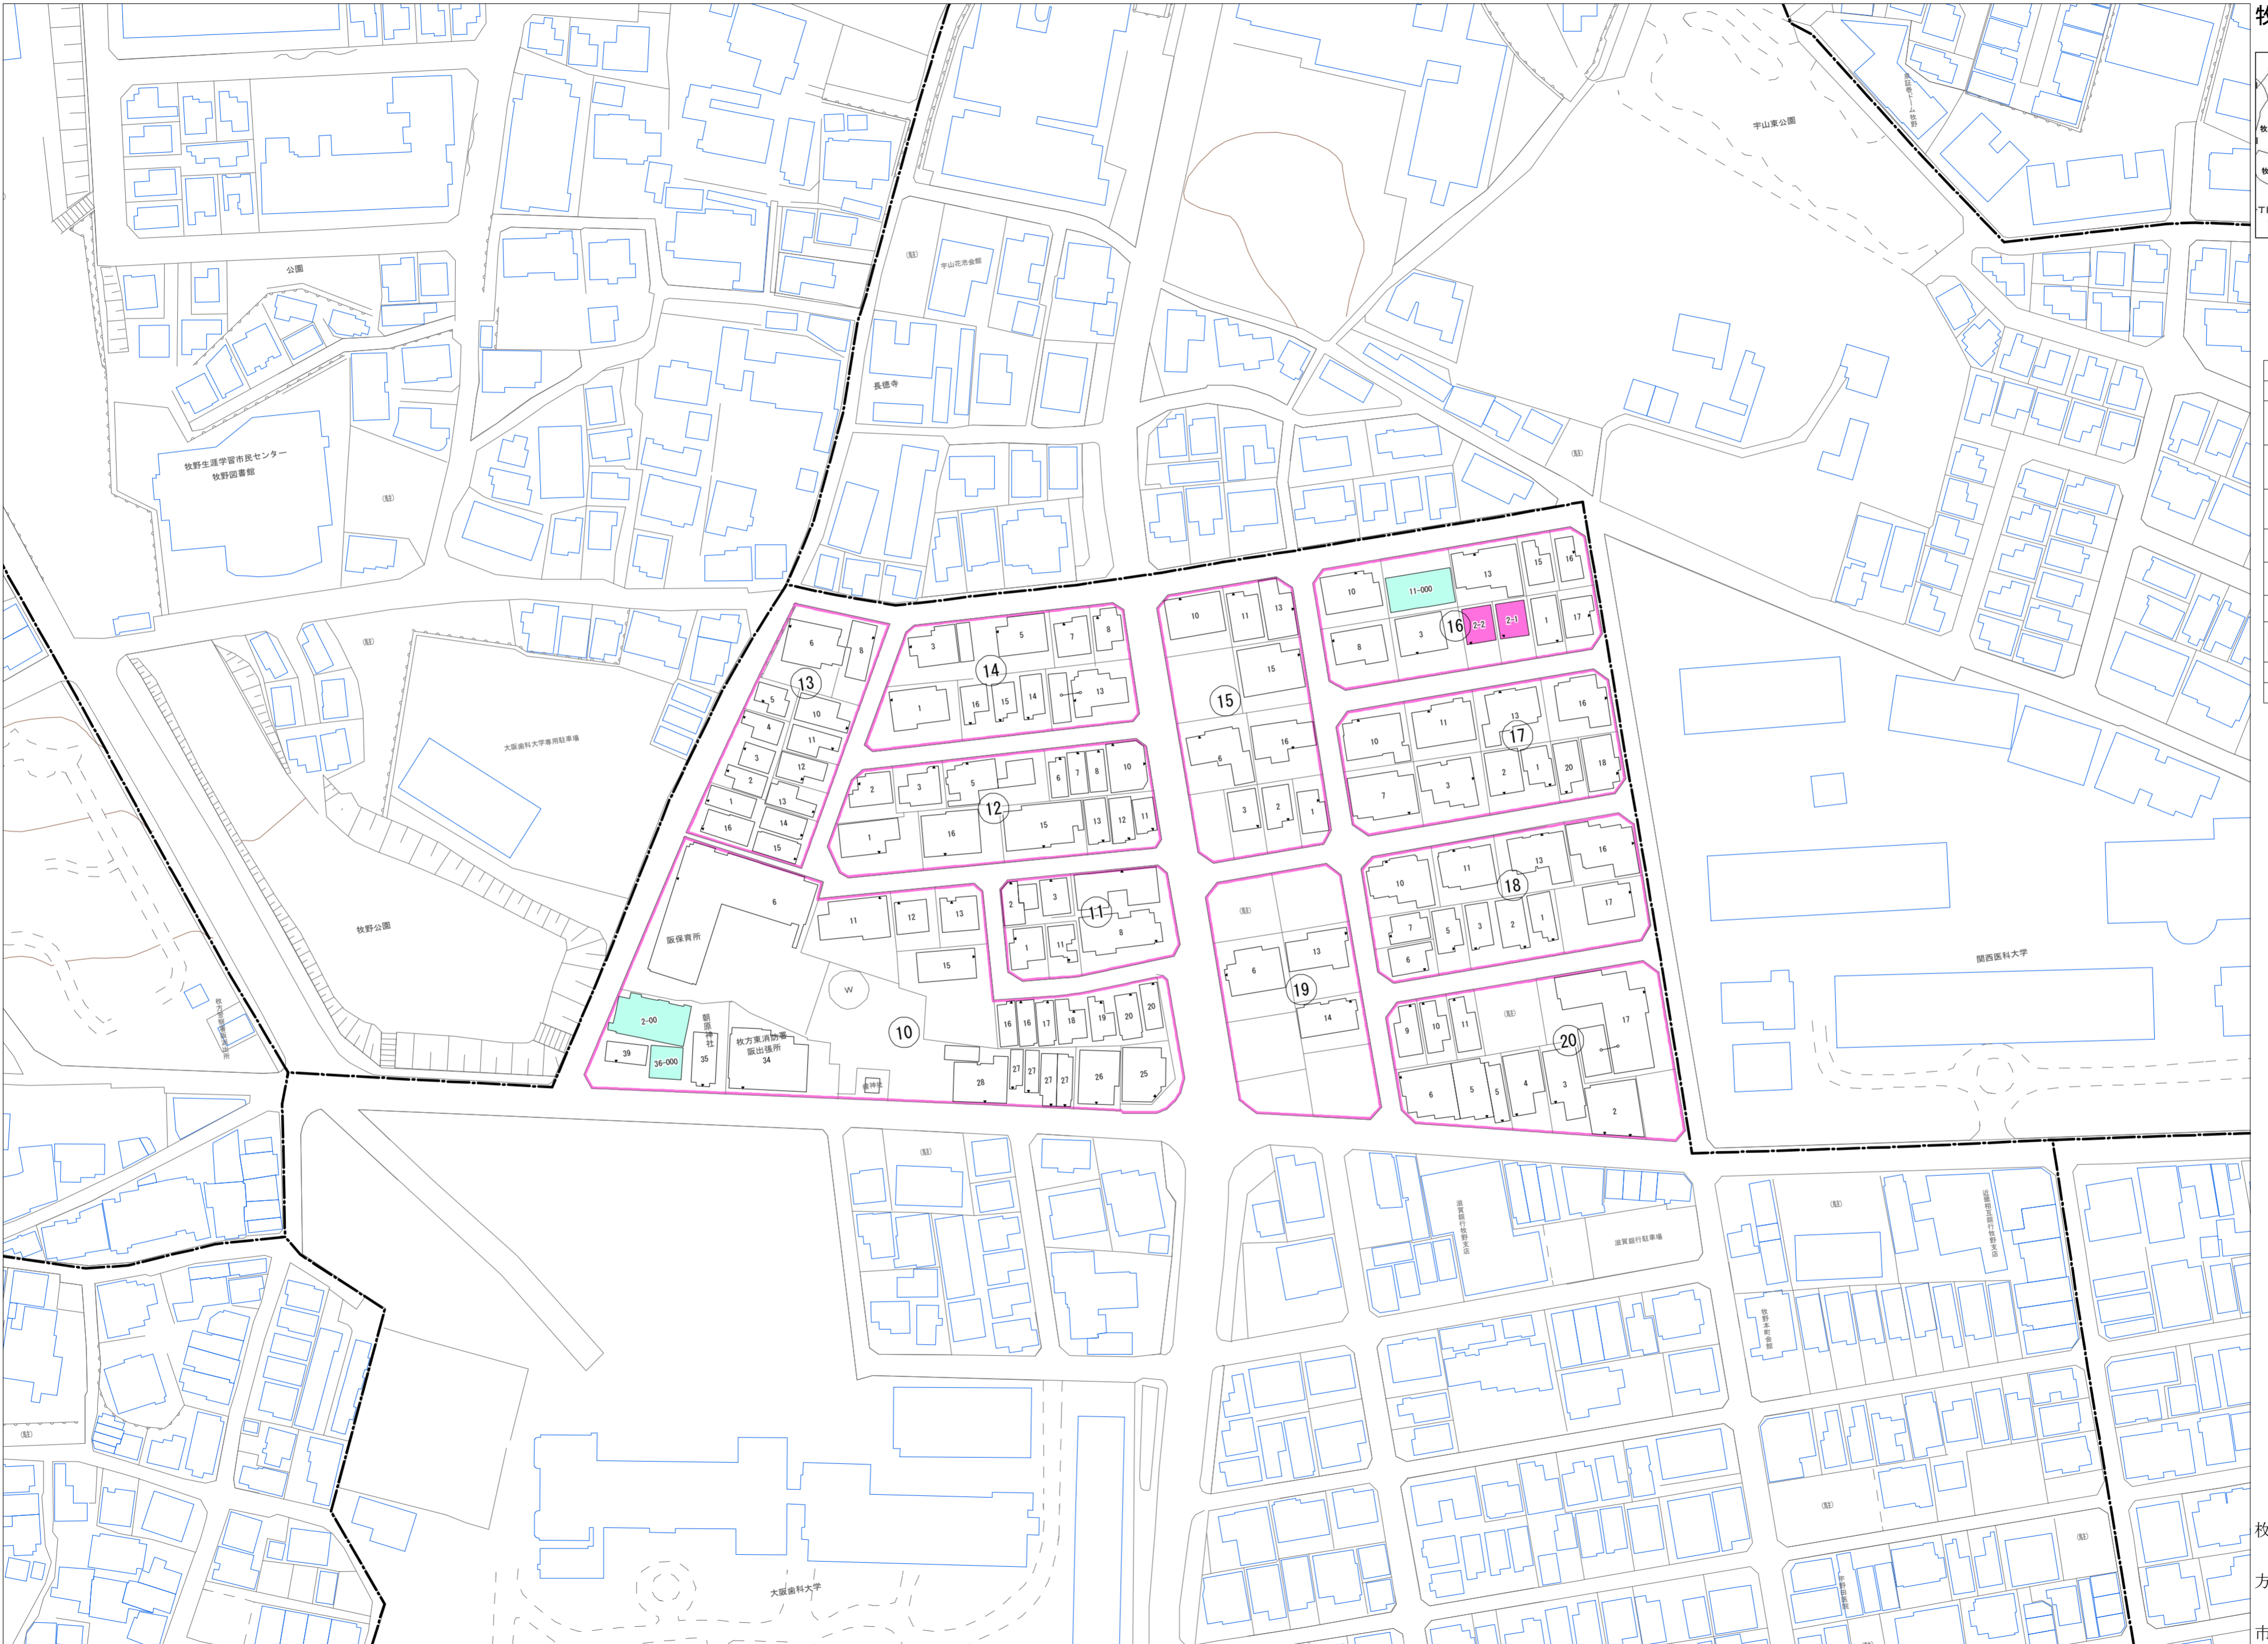

令和五年三月印刷

牧野本町一丁目
概見図

凡 例	
	町 界
	1 家屋及び家屋出入口 住居番号
	5-1 家屋(専続管付き) 出入口、住居番号
	集合住宅
	街区(単独)
	街区(敷地有り)
	街区番号
	同管記号
	閉路区画

株式会社かんこう

牧
方
市

1:1000