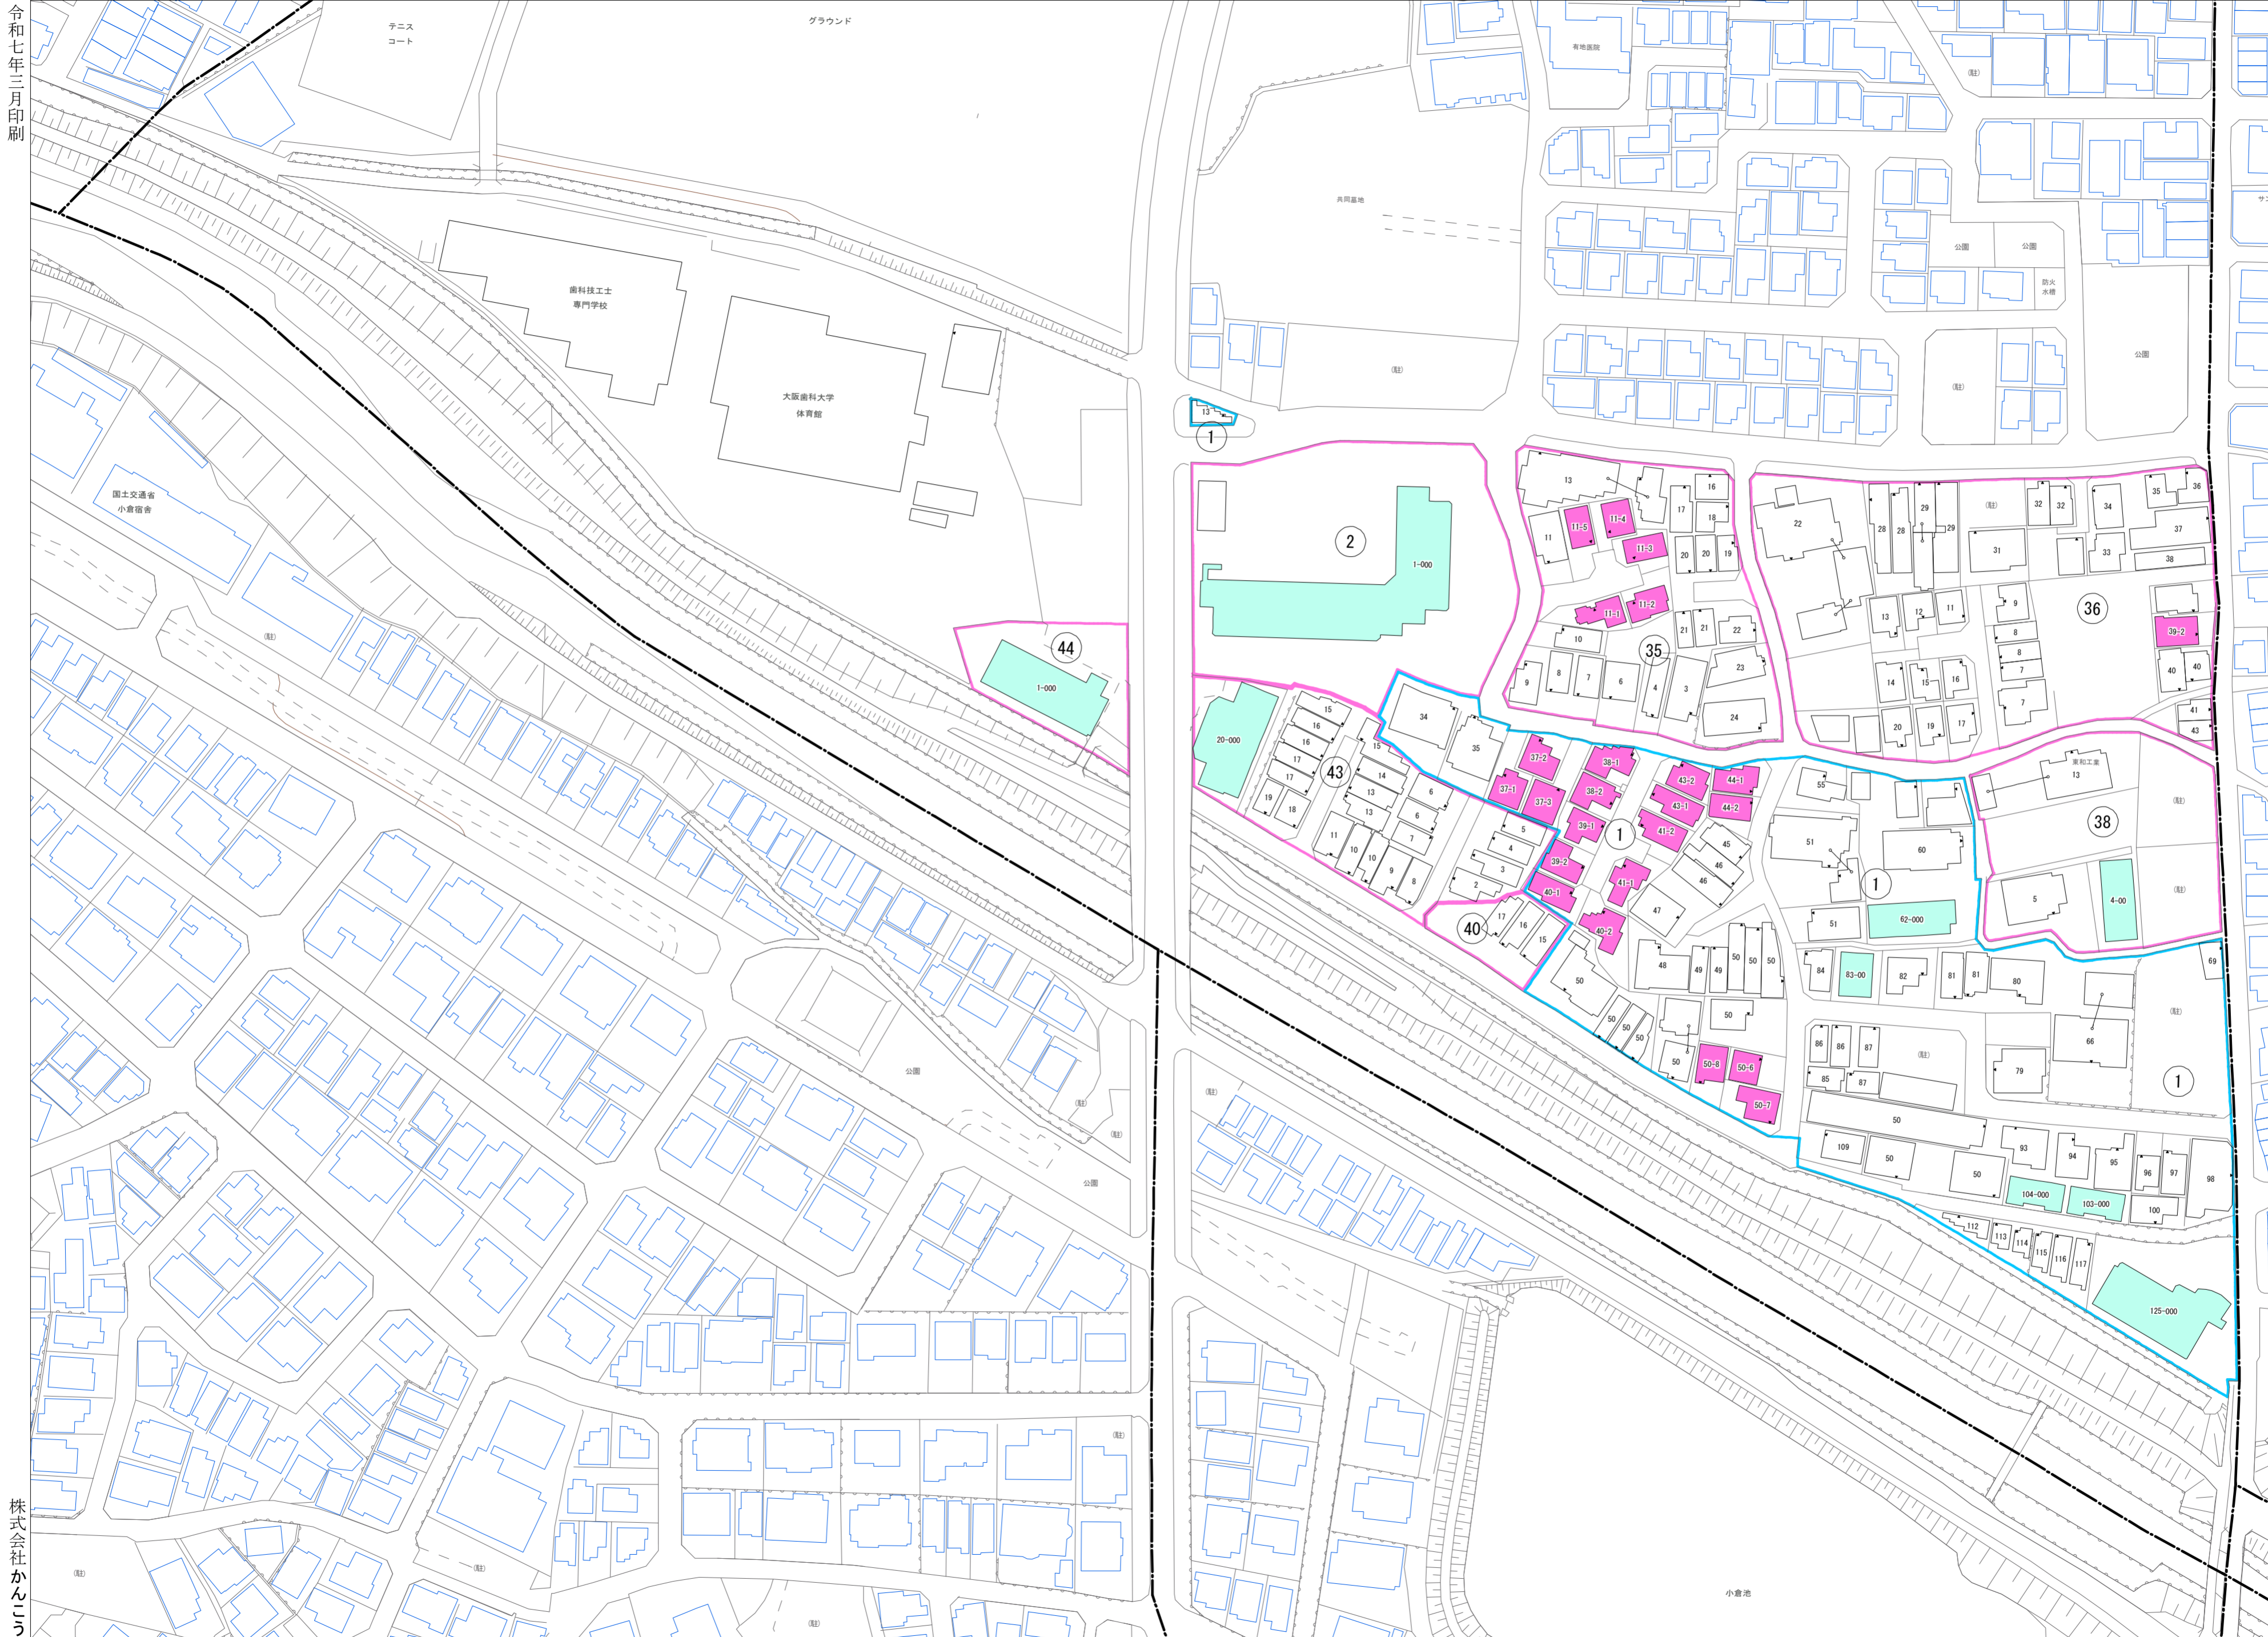

令和七年三月印刷

牧野本町一丁目 概見図

凡 例	
▲	町界
▲	家屋及び家屋出入口 住居番号
▲	家屋(母屋付き) 出入口、住居番号
■	集合住宅
□	街区(単独)
□	街区(築地有り)
⑧	街区番号
○	同番記号
—	閉路区画

株式会社かんこう

枚方市

1:1000