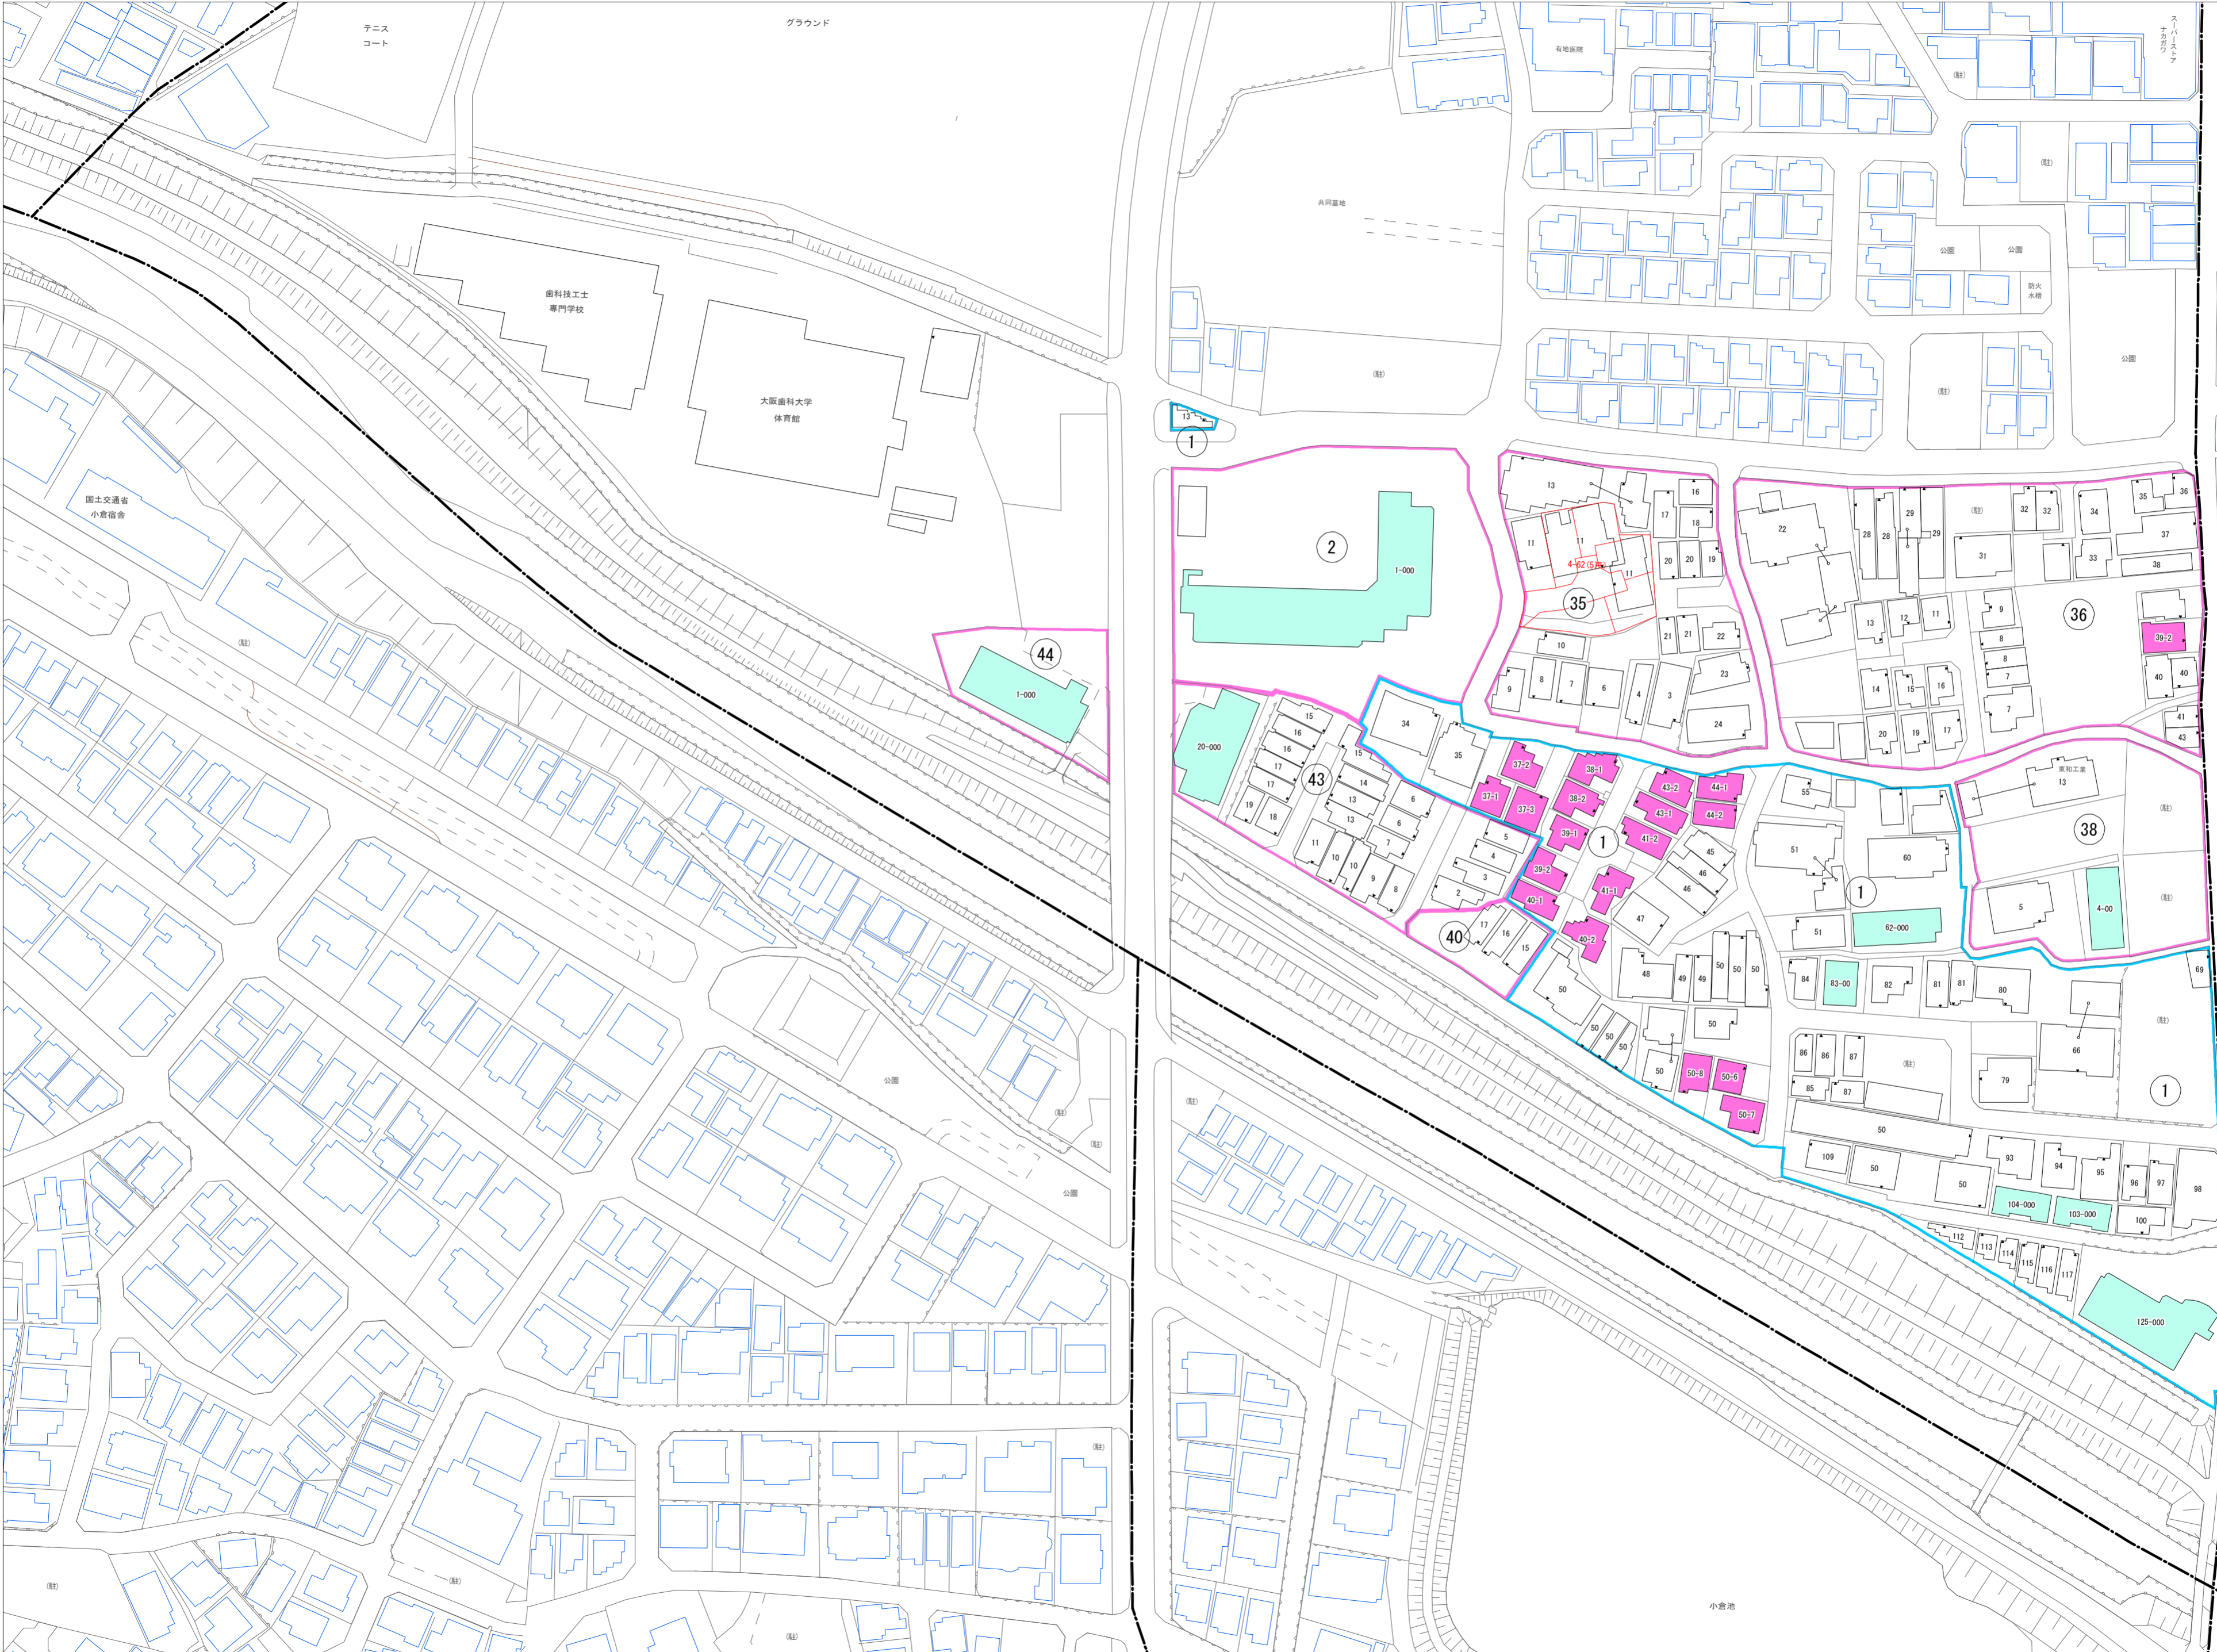

令和五年三月印刷

株式会社かんこう

牧野本町一丁目 概見図

凡 例	
▲	町 界
▲ 1	家屋及び家屋出入口 住居番号
▲ 5-1	家屋(母体番号付き) 出入口、住居番号
■	集合住宅
□	街区(単独)
□	街区(築地有り)
⑧	街区番号
○	同 番 記 号
—	閉 境 区 画

1:1000

牧  
方  
市