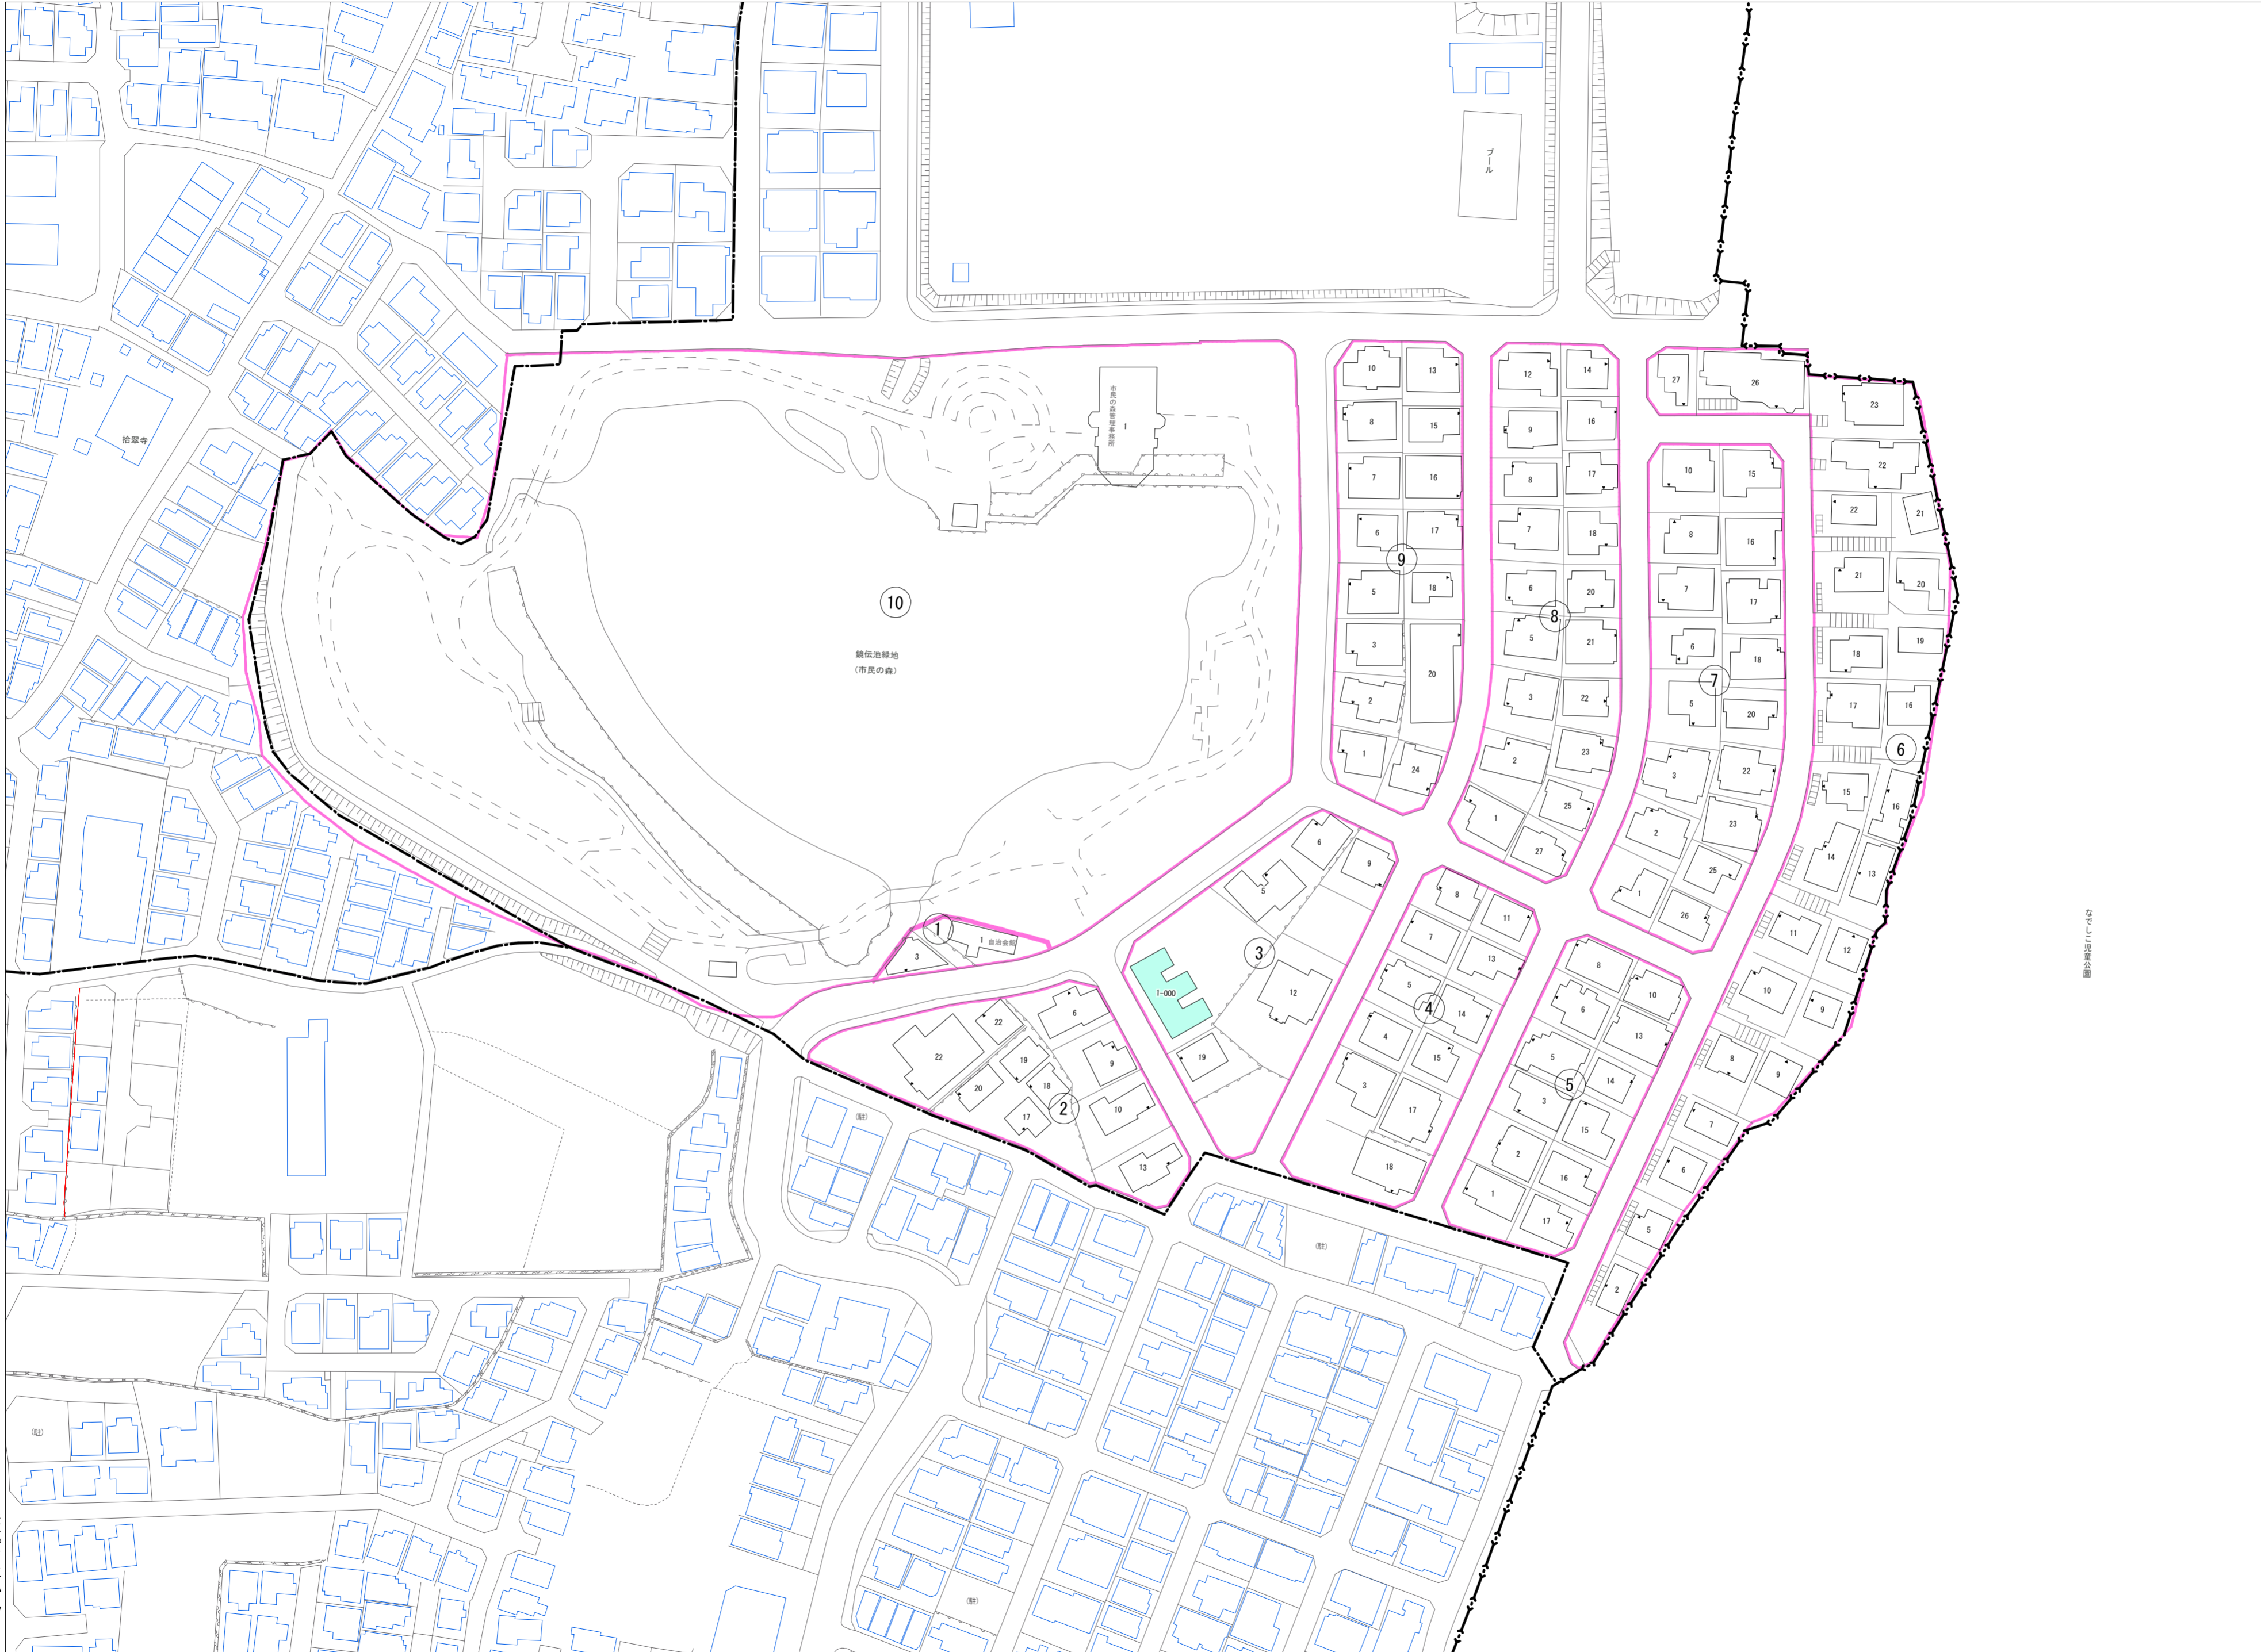

令和七年三月印刷

楠葉丘二丁目概見図

凡	例
---	町界
▲	家屋及び家屋出入口 住居番号
▲-1	家屋(専続管付き) 出入口、住居番号
■	集合住宅
□	街区(単独)
□	街区(敷地有り)
⑧	街区番号
○	同管記号
—	閉路区画

株式会社かんこう

枚方市

1:1000