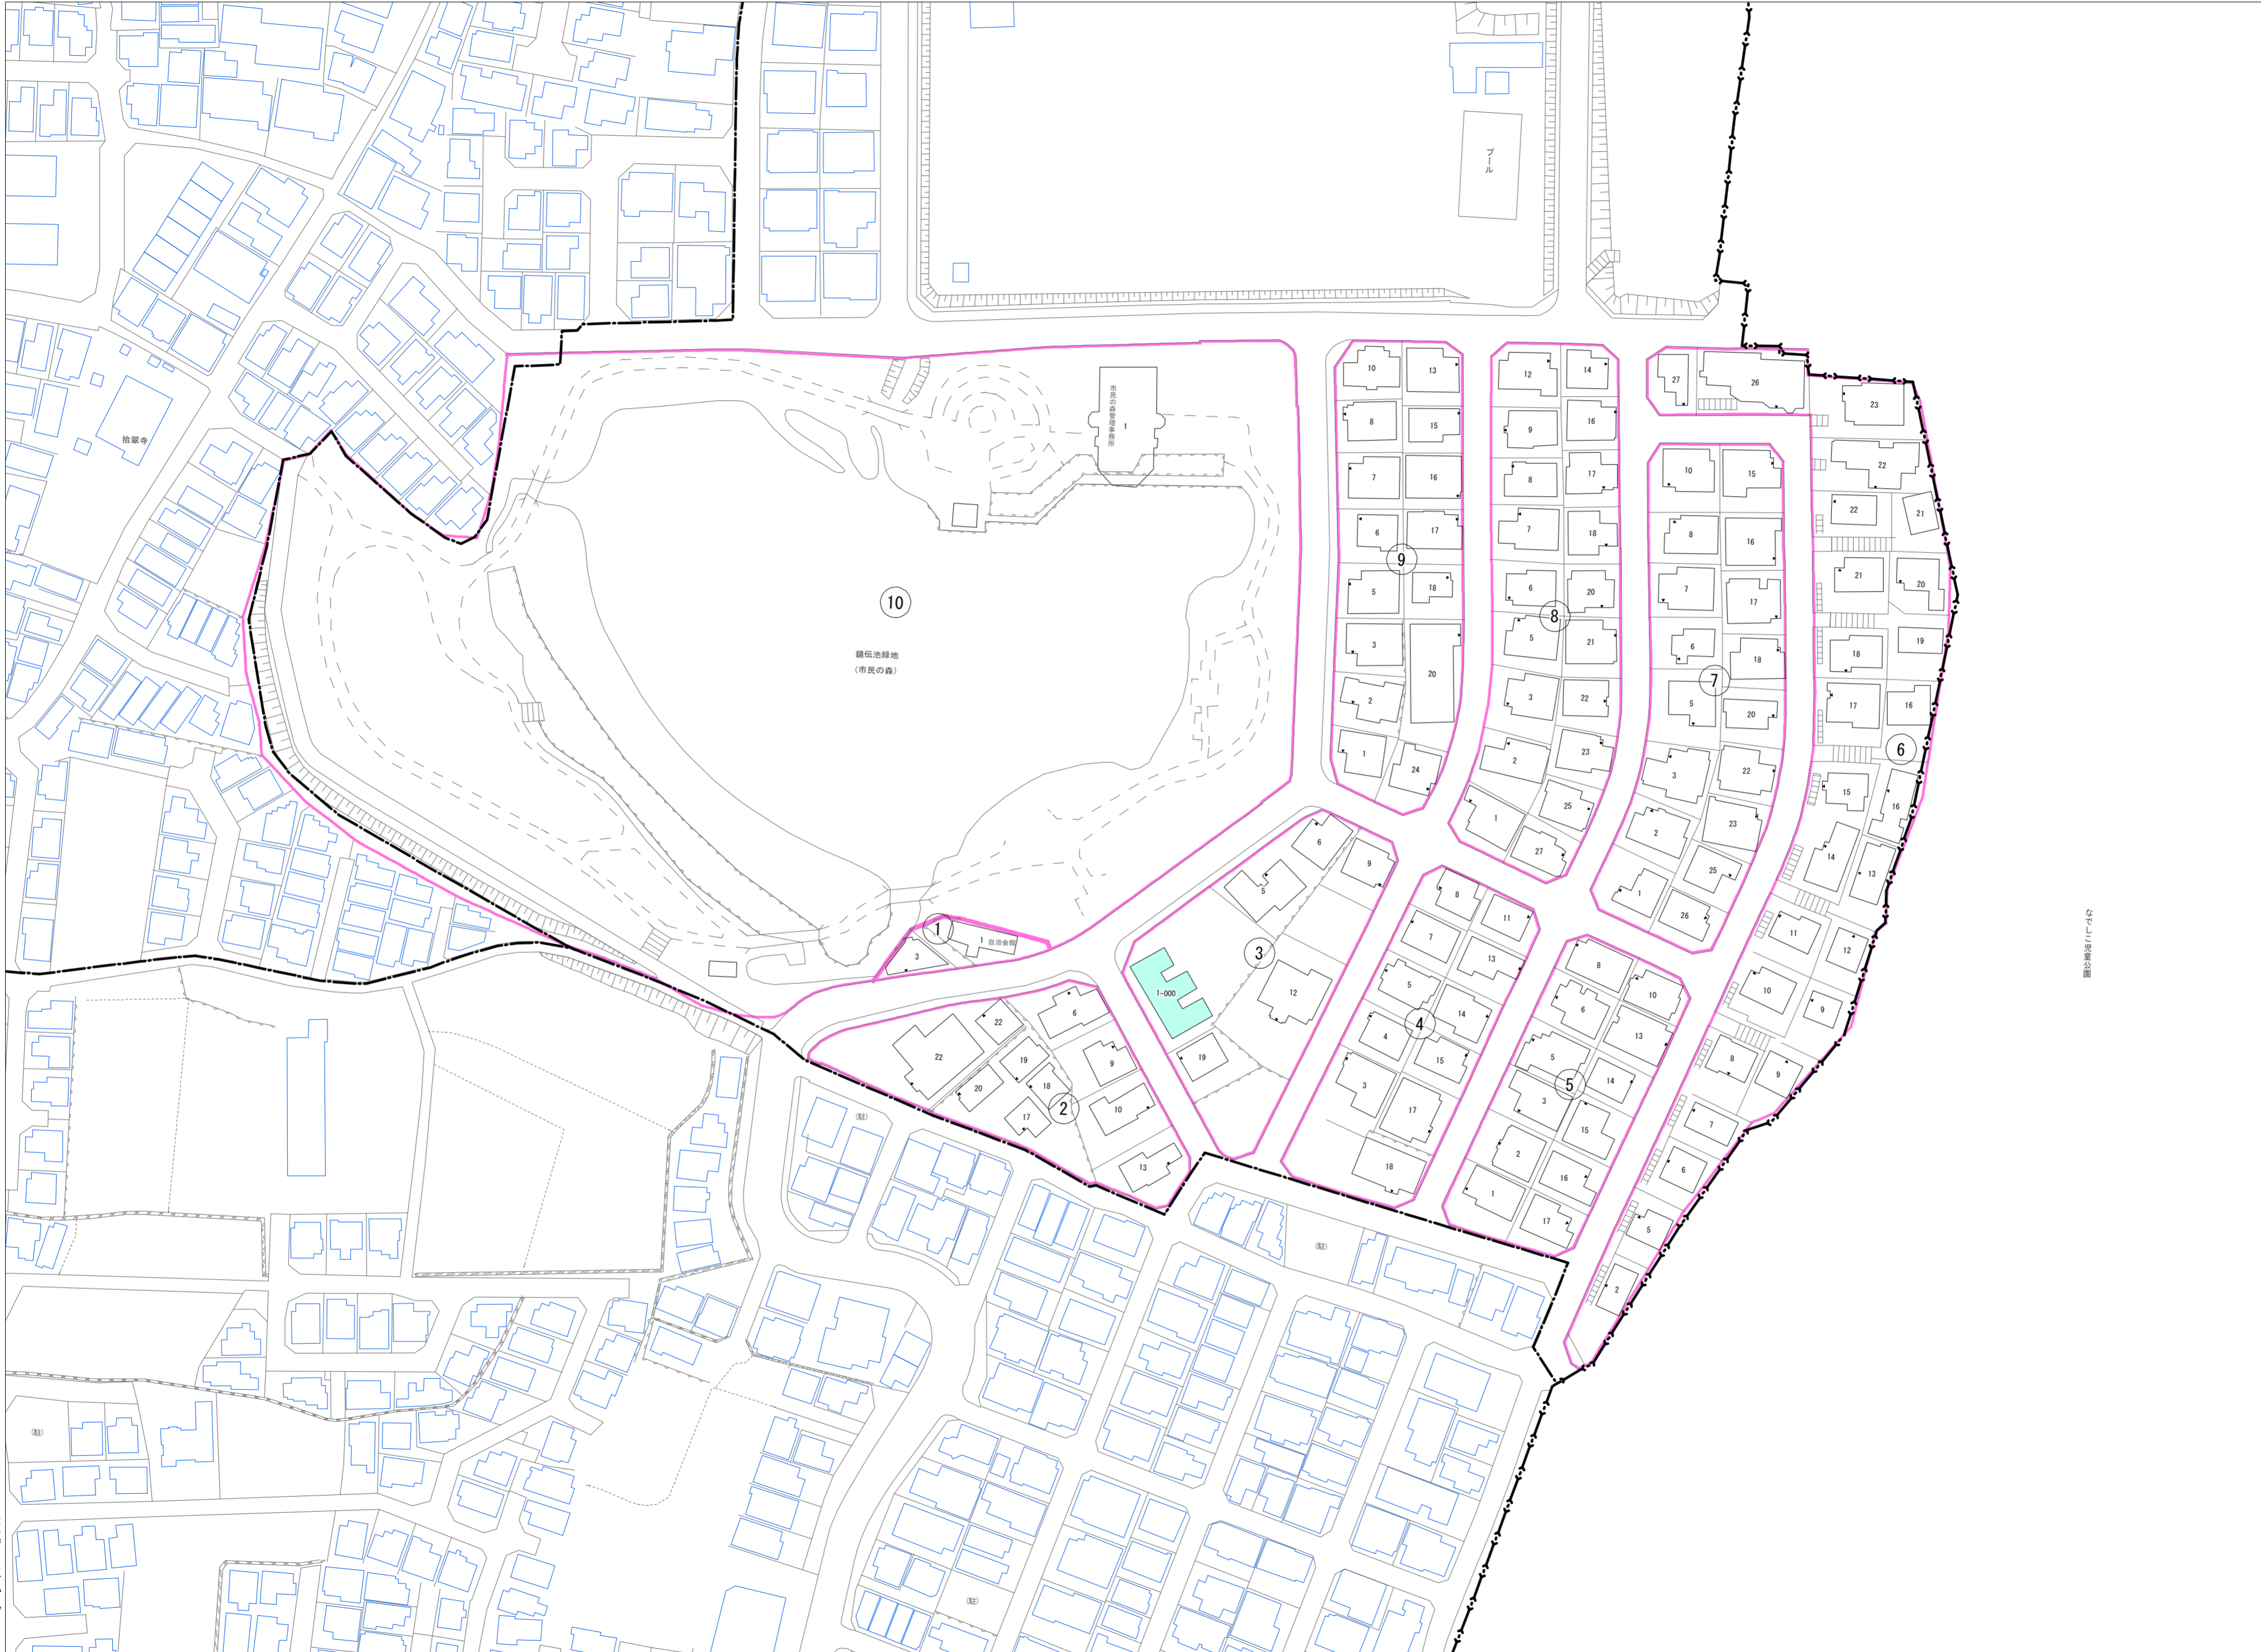

楠葉丘二丁目(その2)

令和五年三月印刷

楠葉丘二丁目 概見図

凡 例	
	町 界
	家屋及び家屋出入口 住居番号
	家屋(専続管付き) 出入口、住居番号
	集合住宅
	街区(単独)
	街区(敷地有り)
	街区番号
	同管記号
	閉路区画

株式会社かんこう

枚方市

1:1000