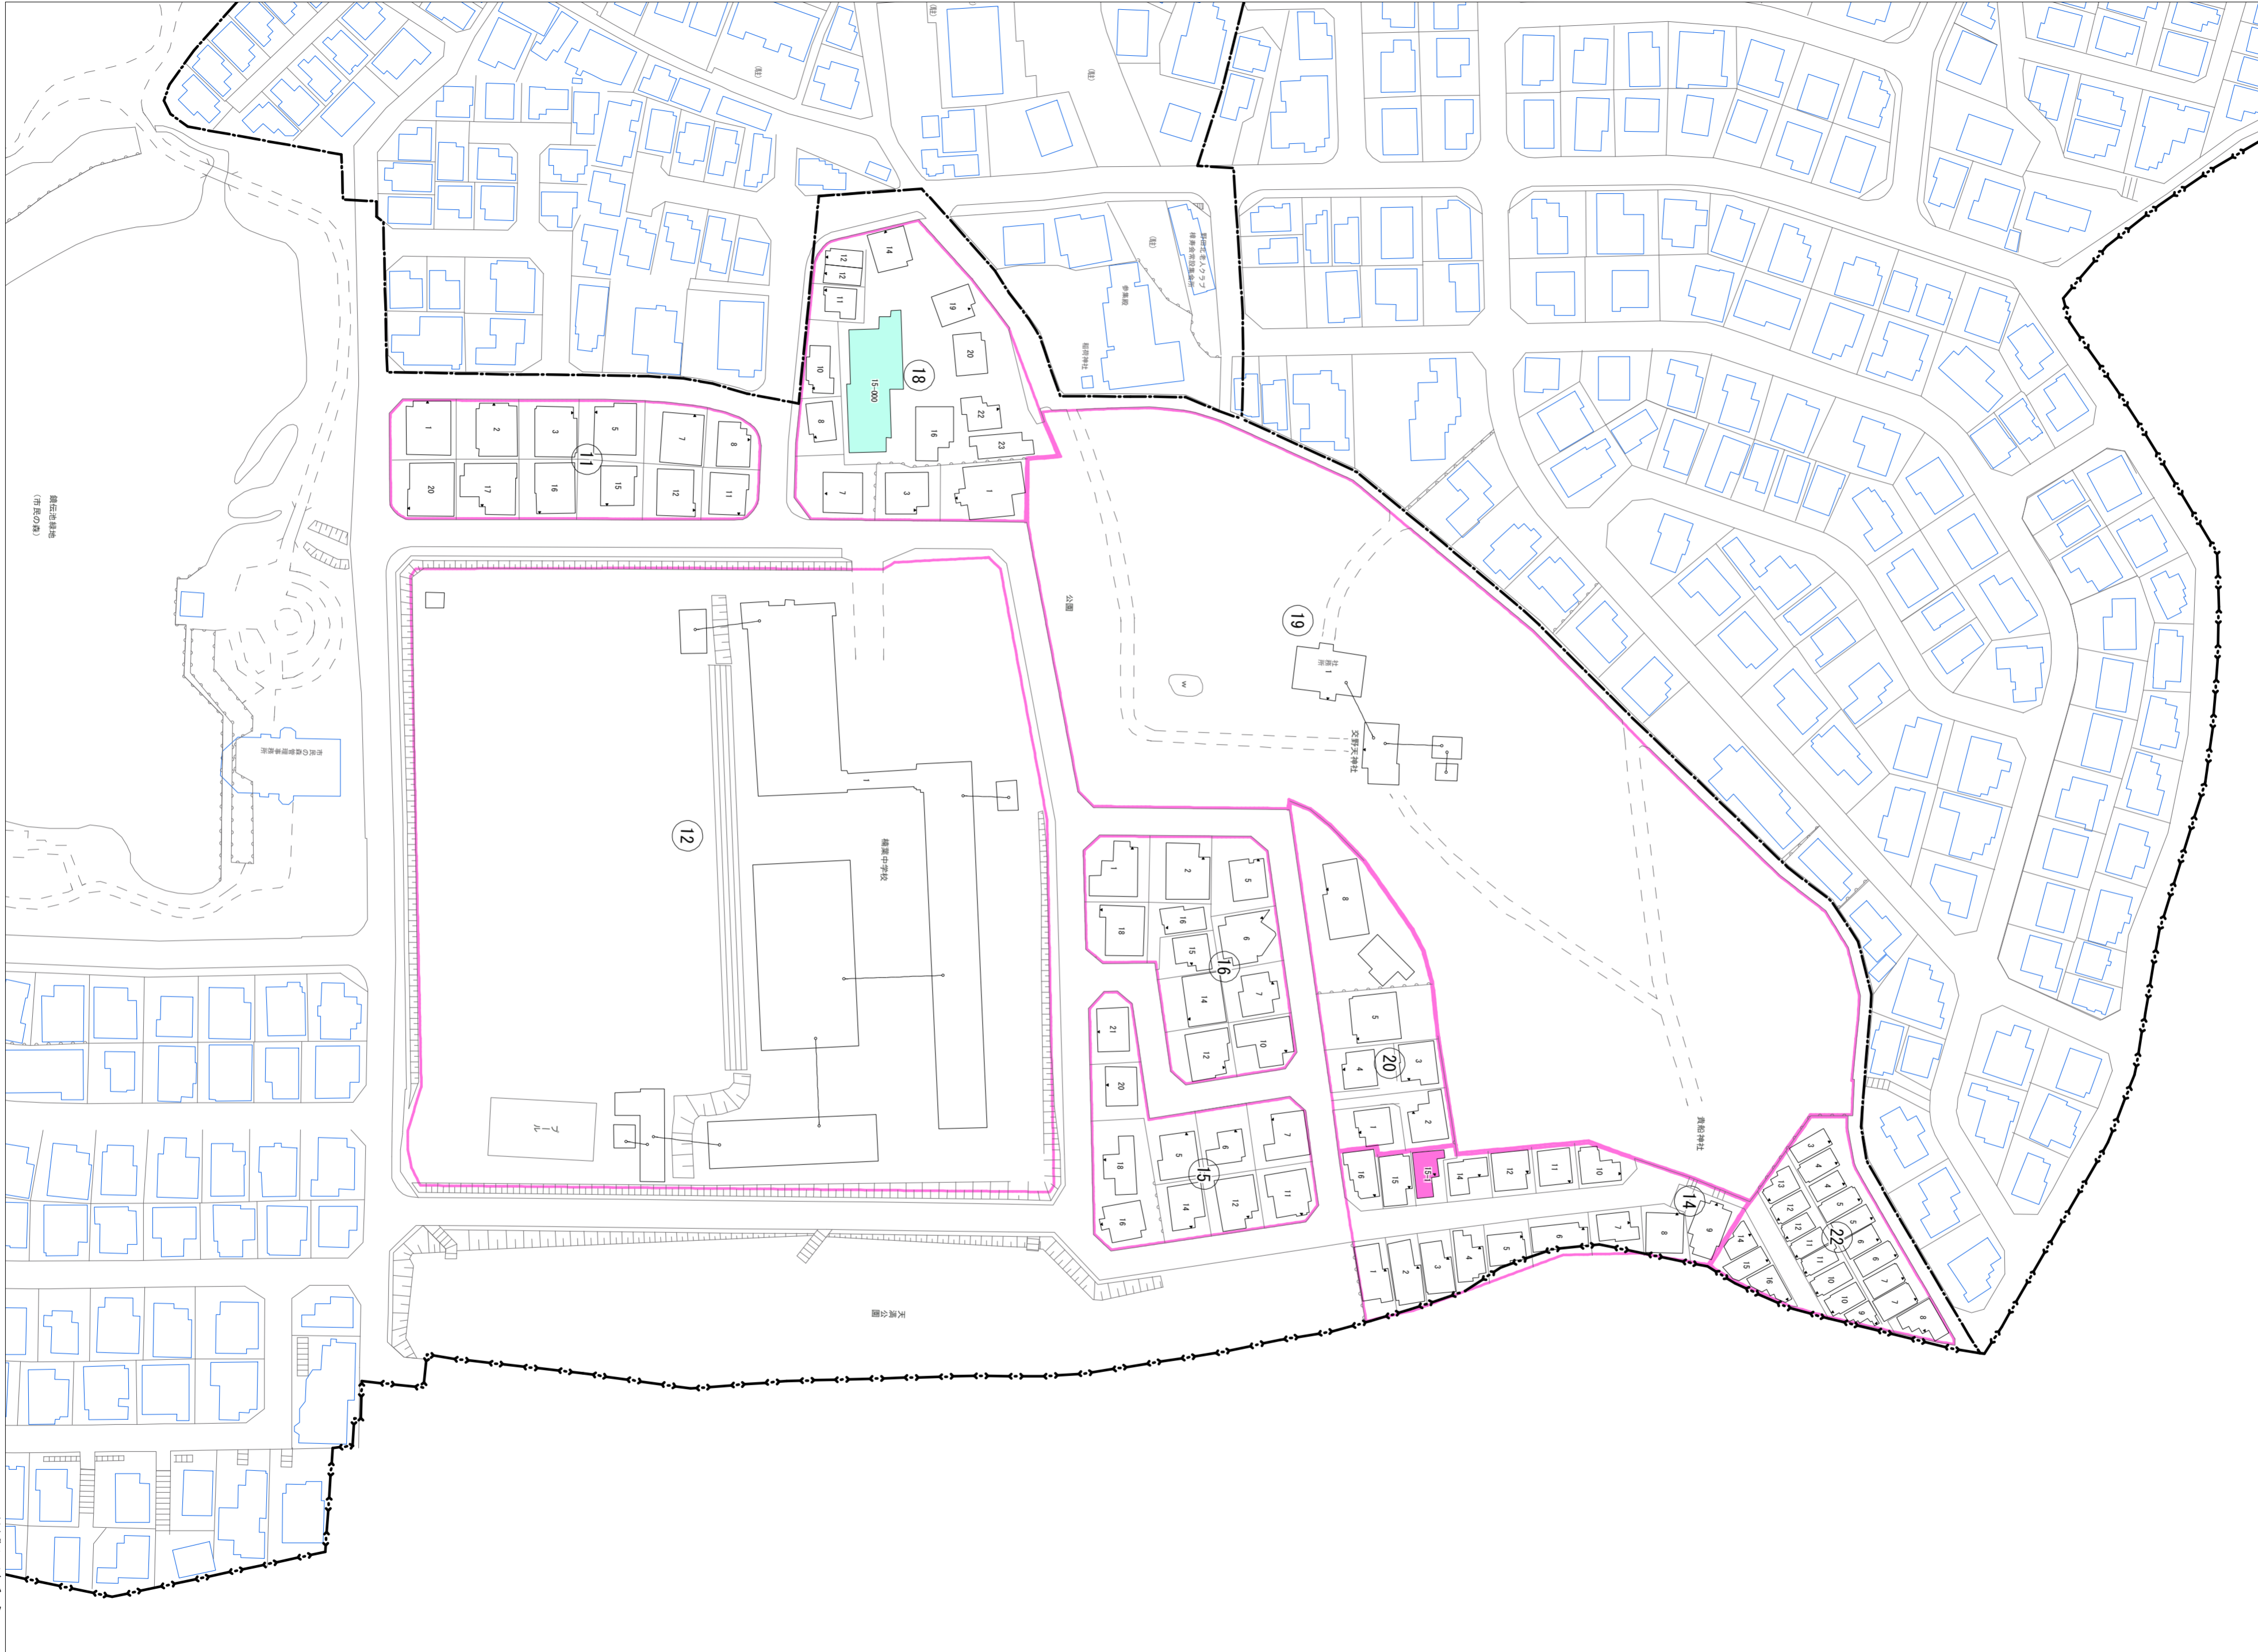

楠葉丘二丁目(その1)

楠葉丘二丁目
概見図

凡 例	
	町 界
	▲ 1 家屋及び家屋出入口 住居番号
	▲ 5-1 家屋(母屋付き) 出入口、住居番号
	集合住宅
	街区(単独)
	街区(敷地有り)
	街区番号
	同番記号
	閉路区画

令和七年三月印刷

株式会社かんこう

枚方市

1:1000