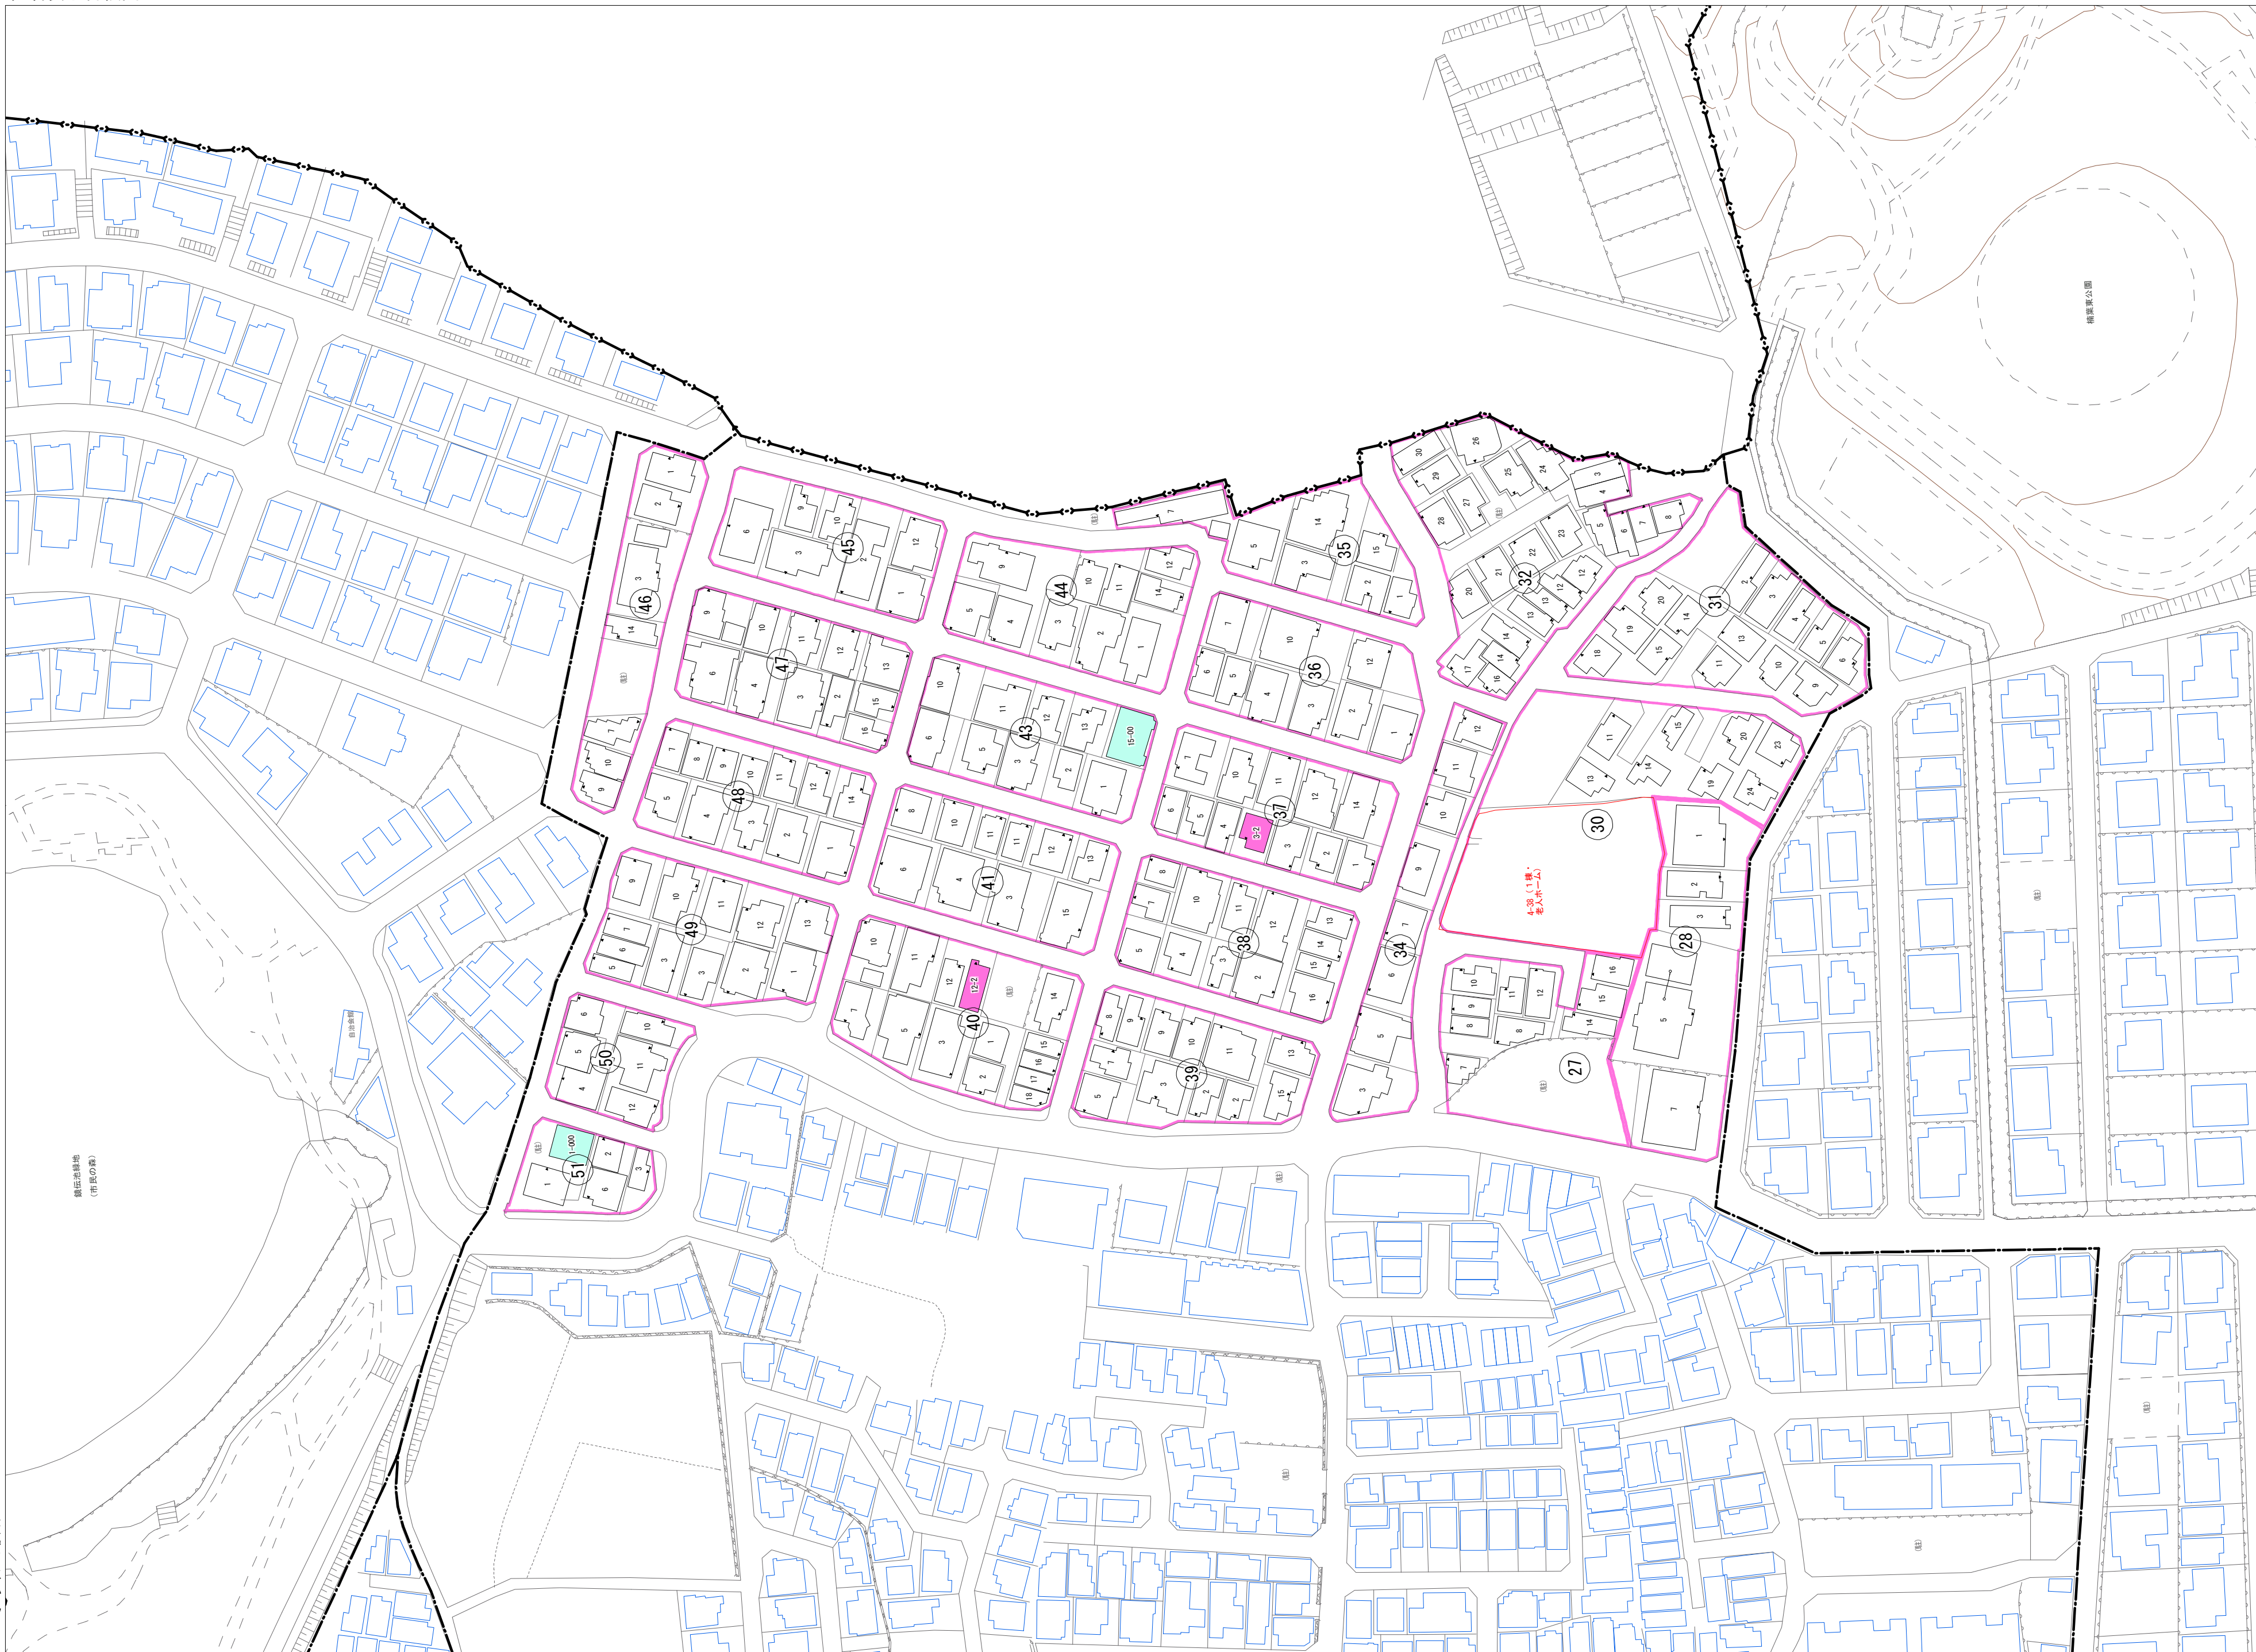

楠葉丘一丁目(その1)

令和五年三月印刷

楠葉丘一丁目概見図

凡 例	
	町 界
	1 家屋及び家屋出入口 住居番号
	5-1 家屋(母屋付き) 出入口、住居番号
	集合住宅
	街区(単独)
	街区(敷地有り)
	街区番号
	同 番 記 号
	閉 境 区 画

株式会社かんこう

枚方市

1:1000