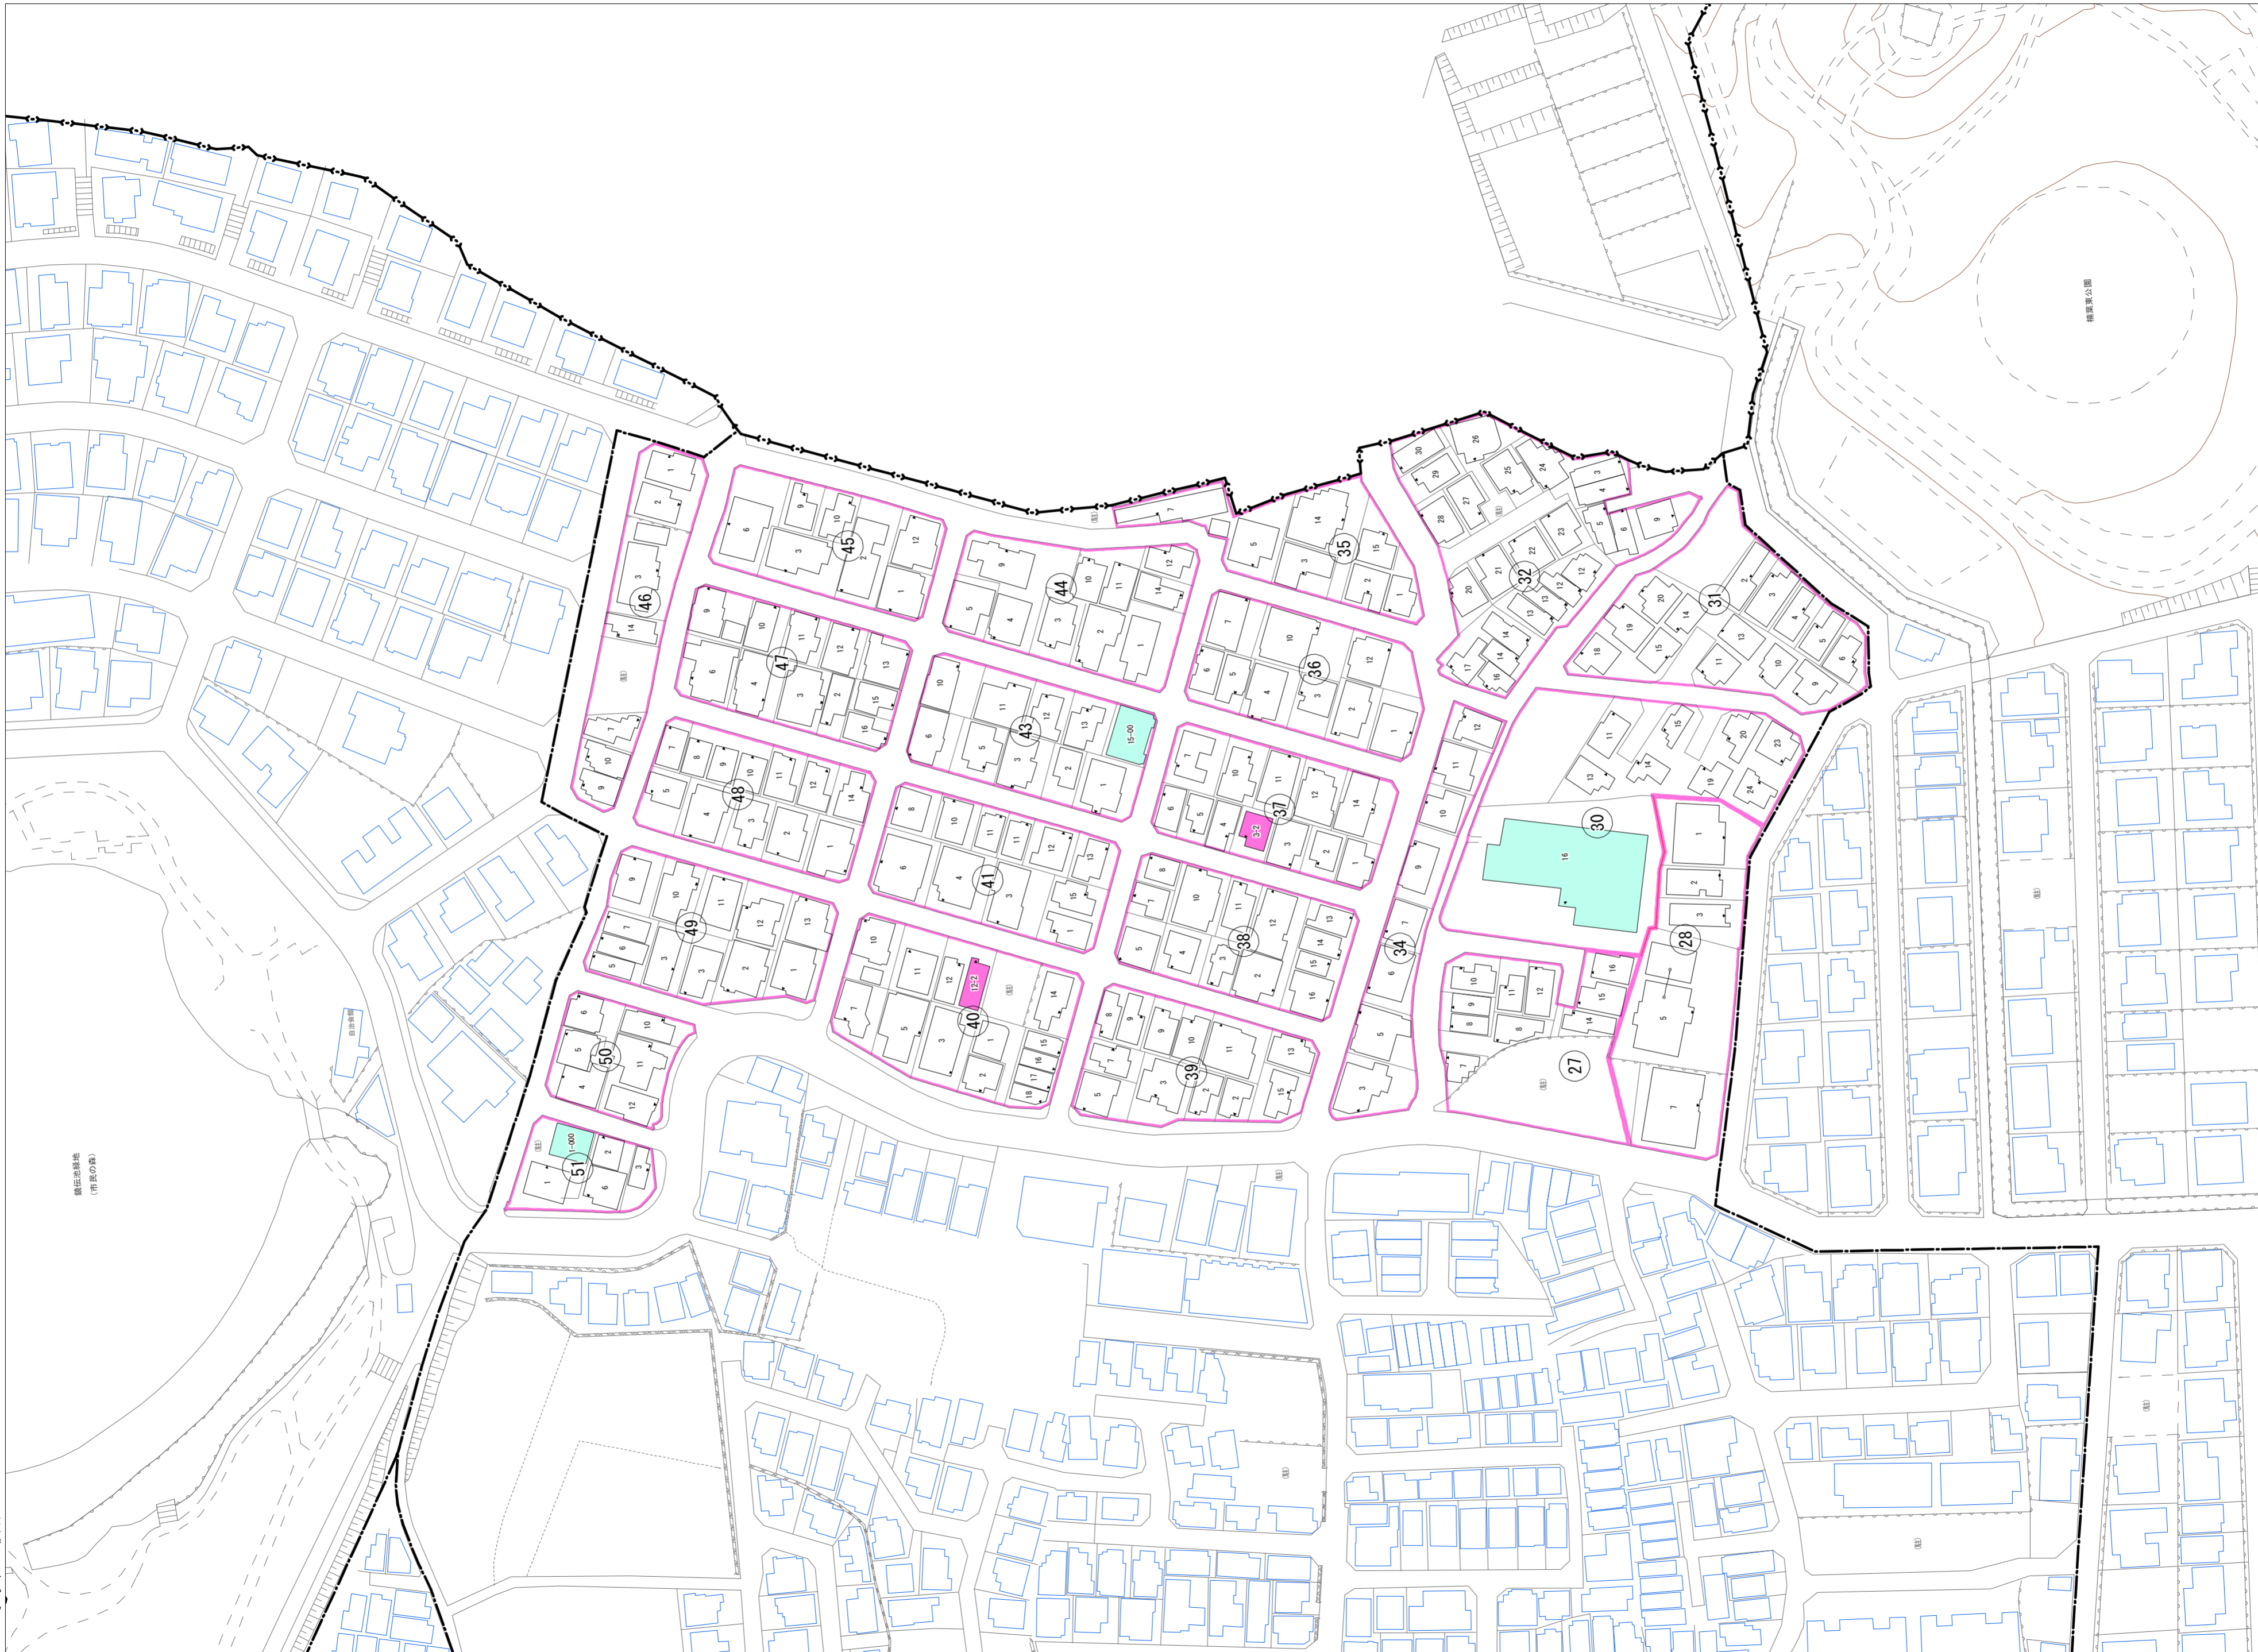

令和七年三月印刷

楠葉丘一丁目概見図

凡例	
	町界
	1 家屋及び家屋出入口 住居番号
	5-1 家屋(母屋付き) 出入口、住居番号
	集合住宅
	街区(単独)
	街区(敷地有り)
	街区番号
	同番記号
	閉路区画

敷地地番地
(市民の地)

公園

株式会社かんこう

枚方市

1:1000