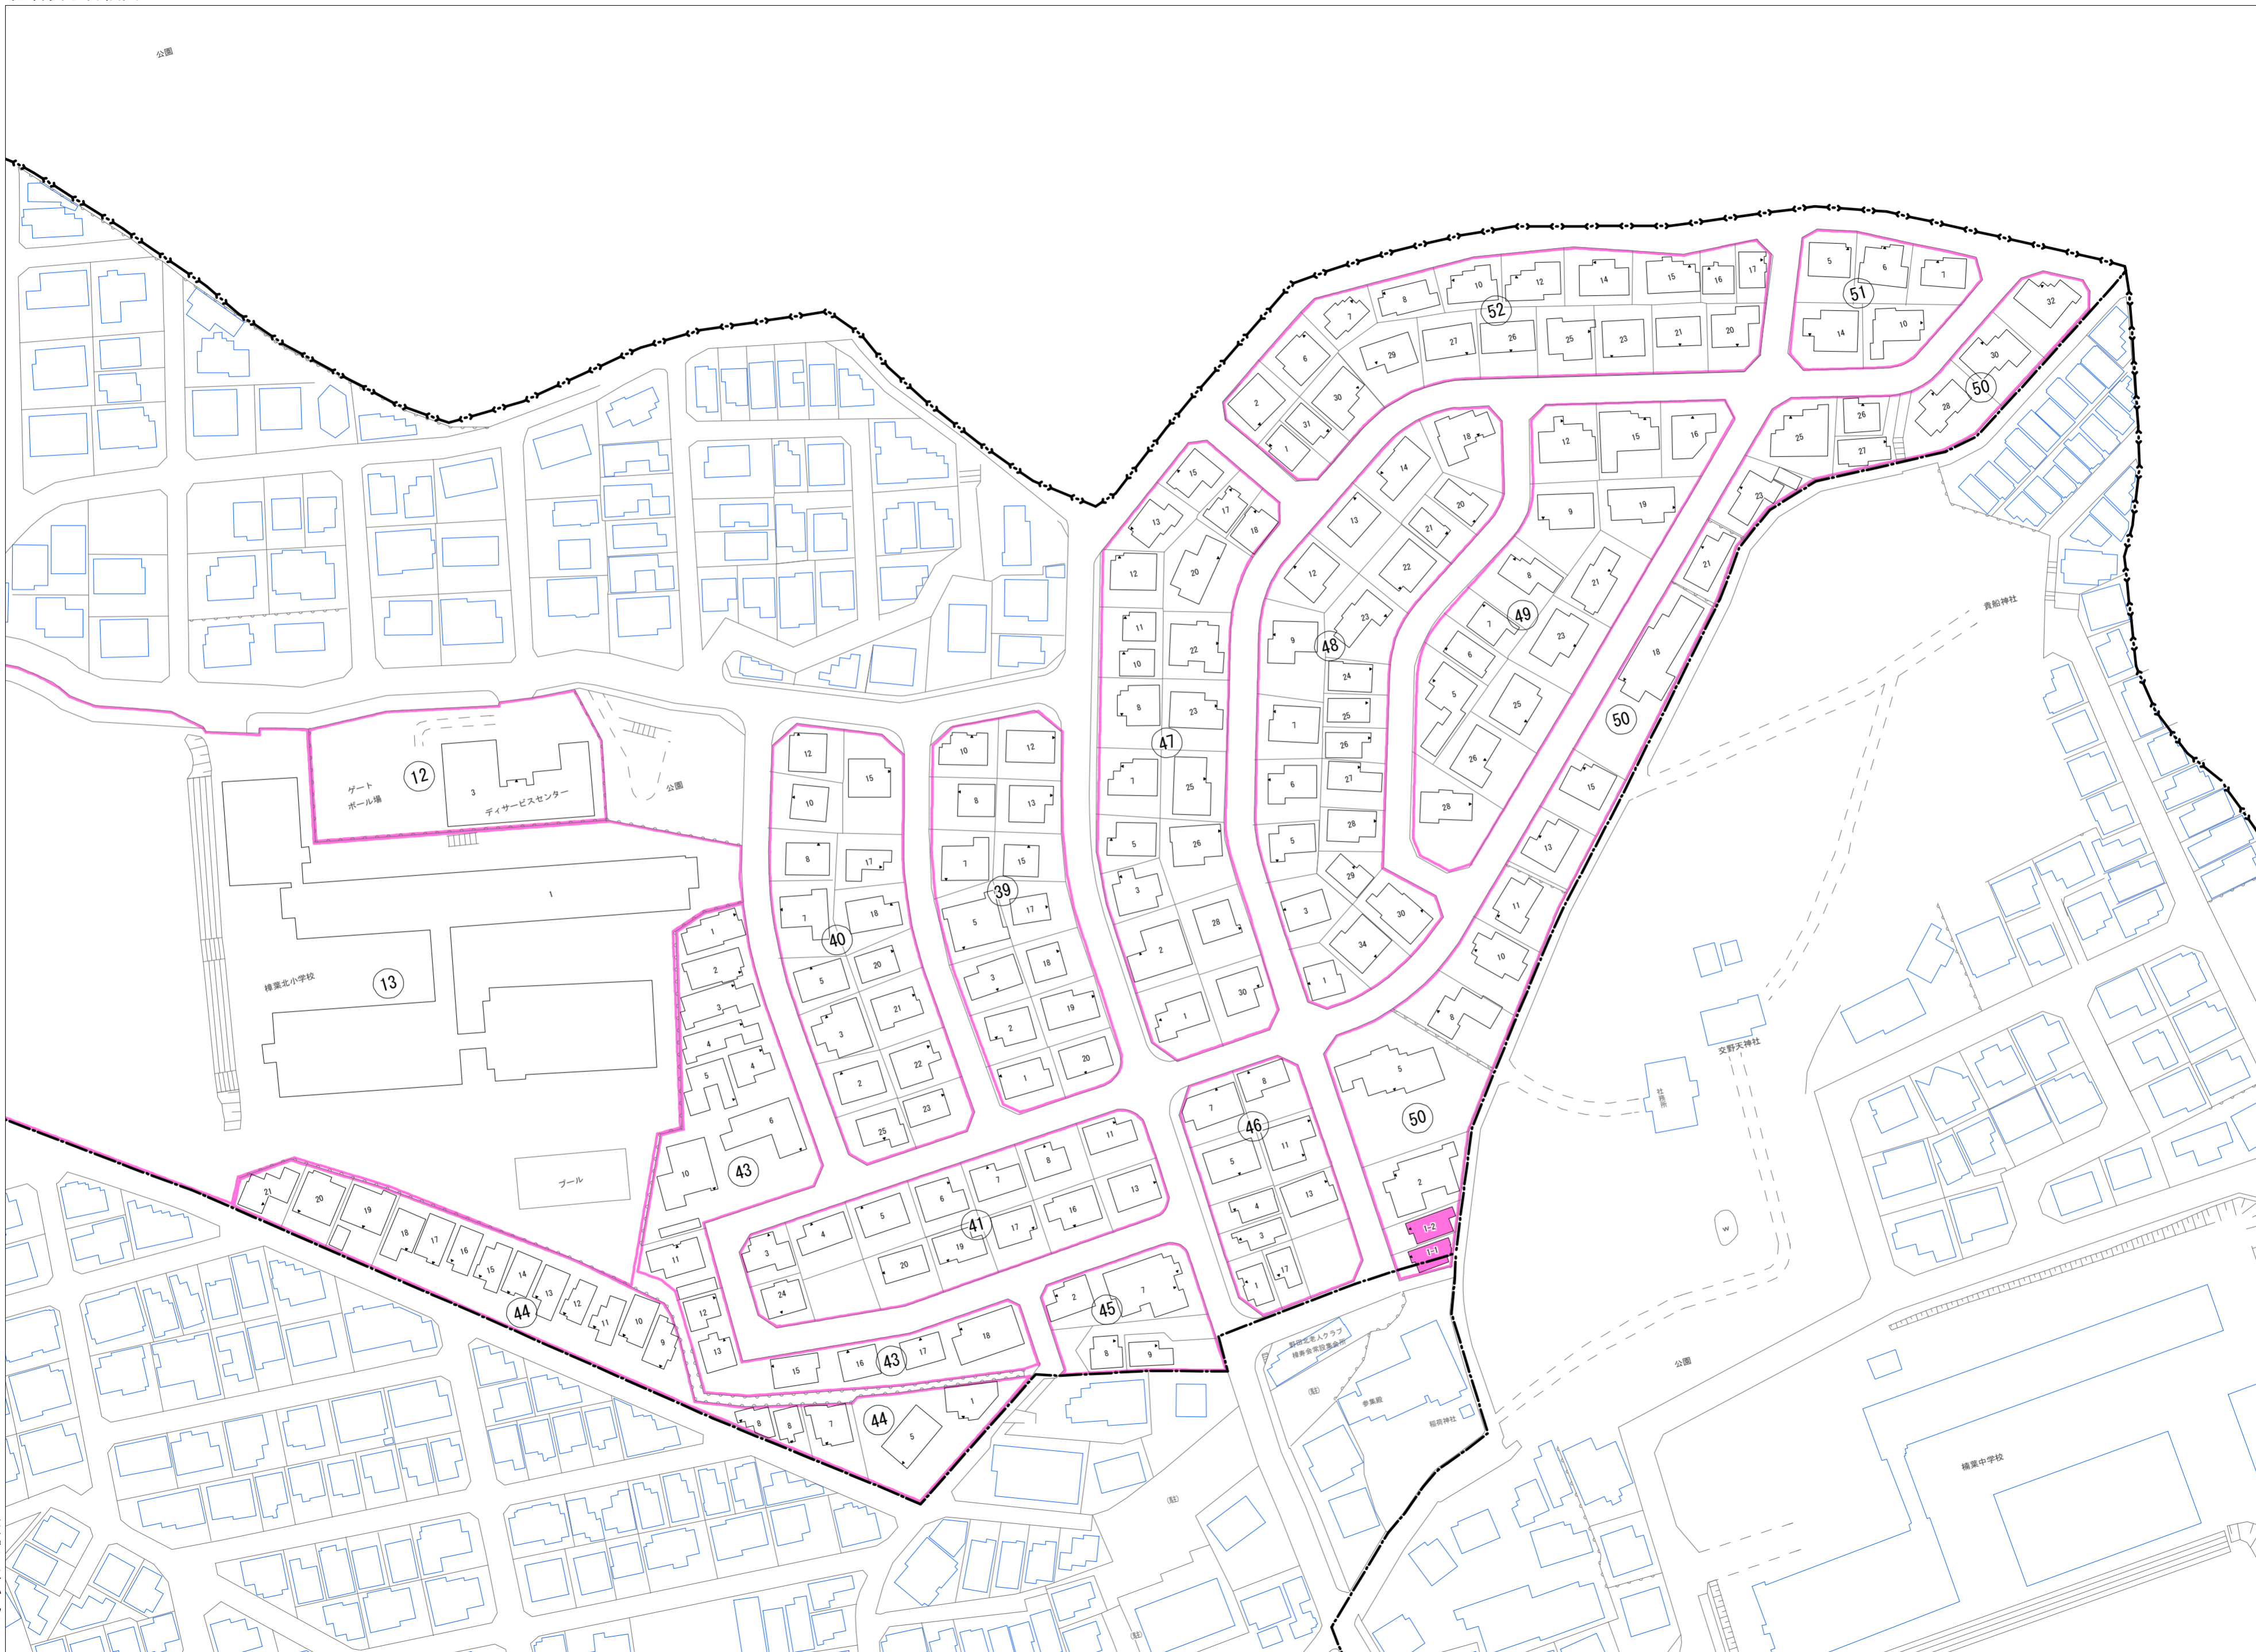

令和七年三月印刷

楠葉野田三丁目
概見図

凡 例	
---	町 界
▲ 1	家屋及び家屋出入口 住居番号
▲ 5-1	家屋(専続管付き) 出入口、住居番号
■	集合住宅
□	街区(単独)
□	街区(築地有り)
Ⓚ	街区番号
○	同管記号
—	閉路区画

株式会社かんこう

枚方市

1:1000