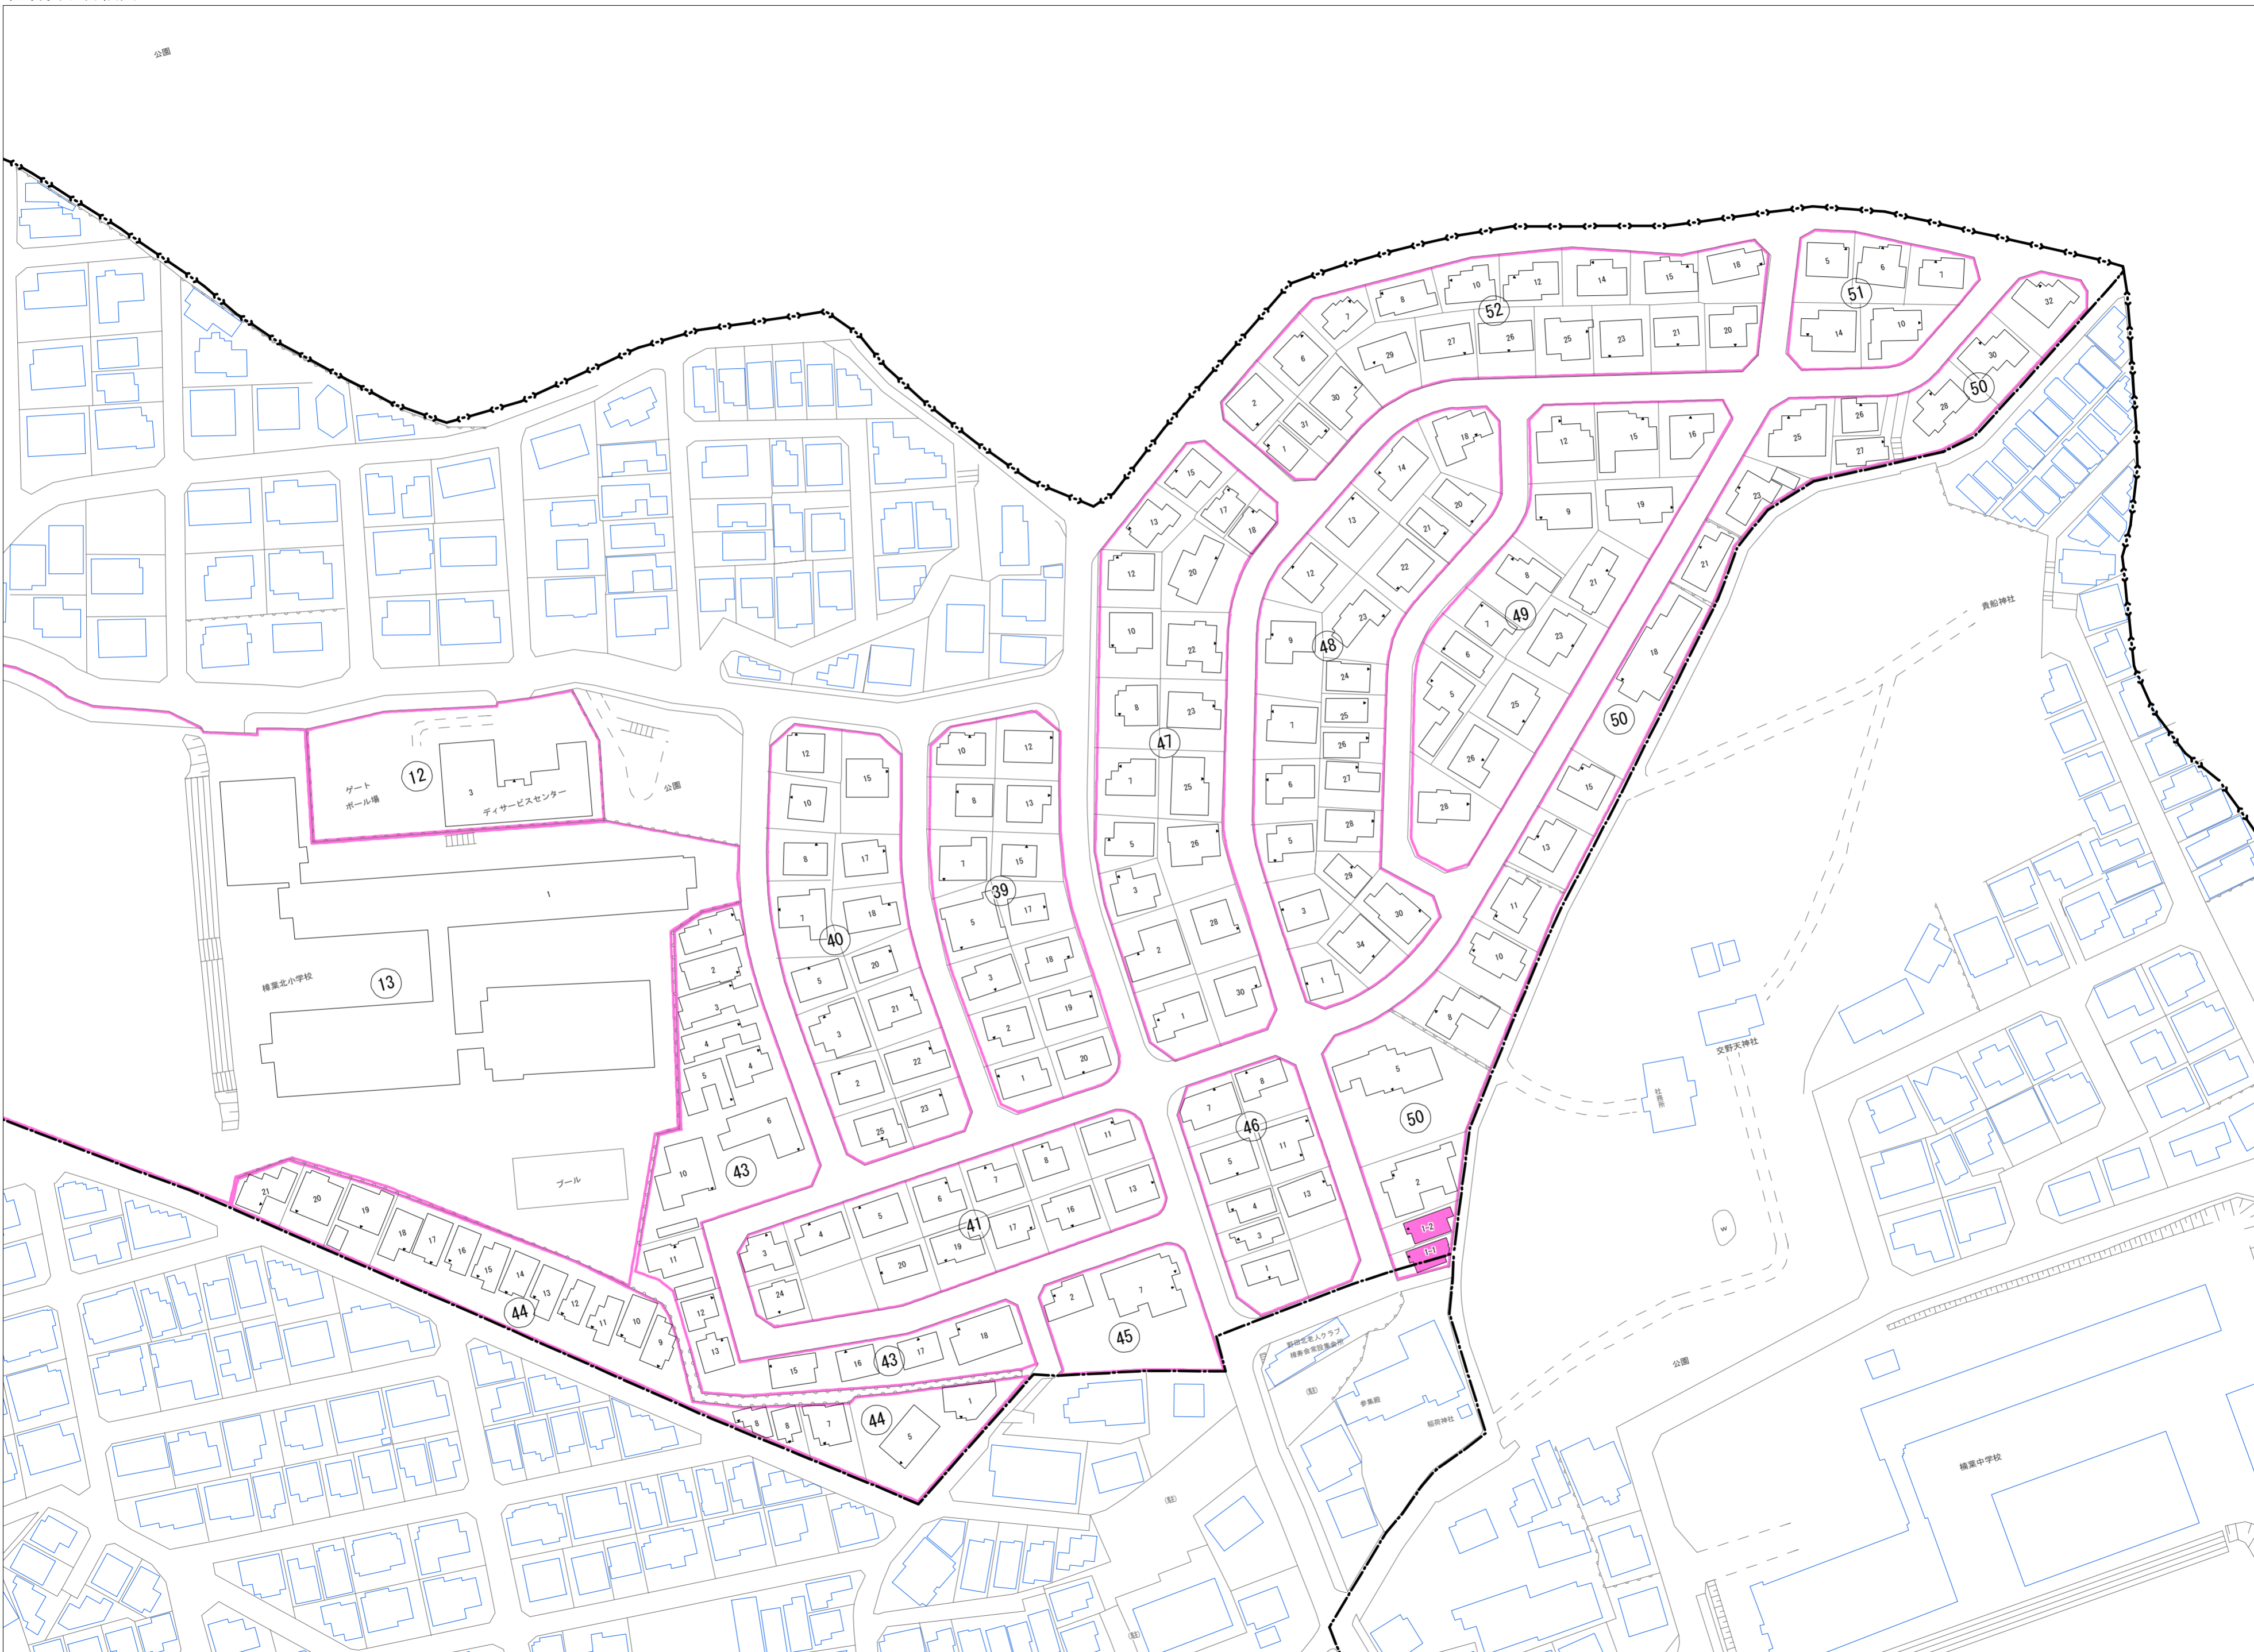

令和五年三月印刷

楠葉野田三丁目  
概見図

凡 例	
---	町 界
▲ 1	家屋及び家屋出入口 住居番号
▲ 5-1	家屋(専続管付き) 出入口、住居番号
■	集合住宅
□	街区(単独)
□	街区(築地有り)
Ⓚ	街区番号
○	同管記号
—	閉路区画

株式会社かんこう

枚方市

1:1000