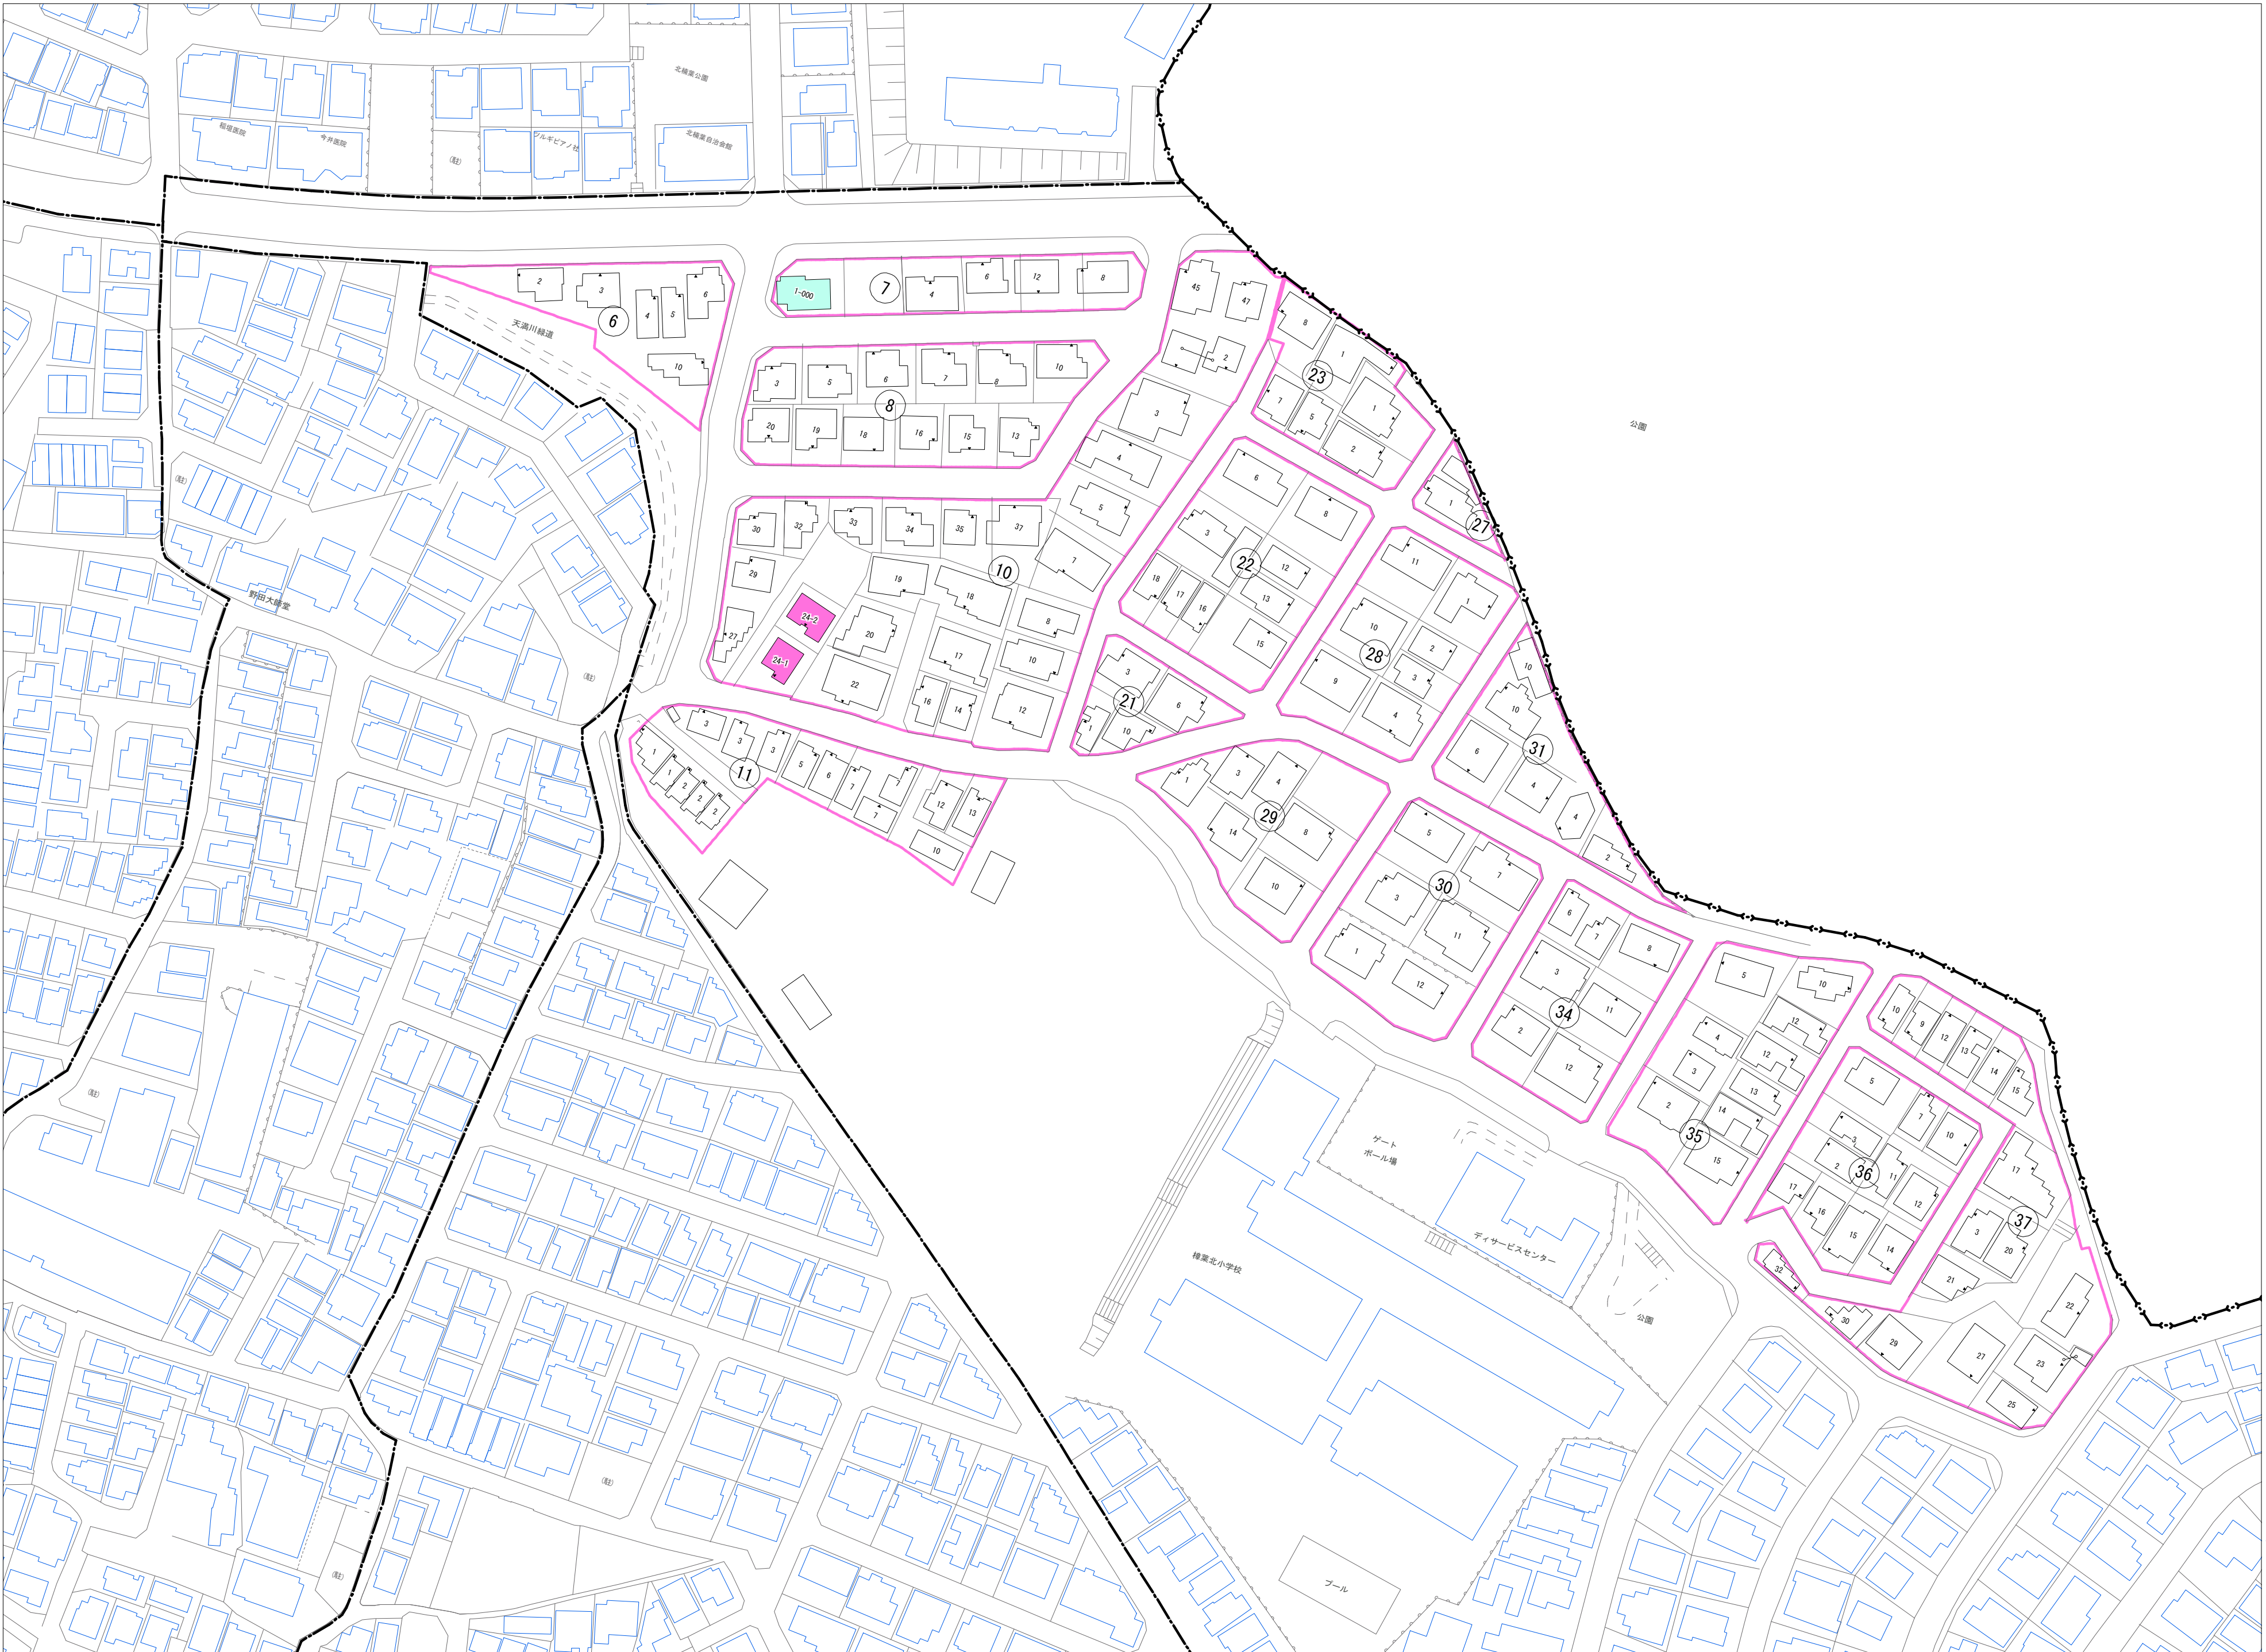

令和五年三月印刷

楠葉野田三丁目 概見図

凡 例	
	町 界
	1 家屋及び家屋出入口 住居番号
	5-1 家屋(手続費付き) 出入口、住居番号
	集合住宅
	街区(単独)
	街区(敷地有り)
	街区番号
	同 番 記 号
	閉 境 区 画

株式会社かんこう

枚方市

1:1000