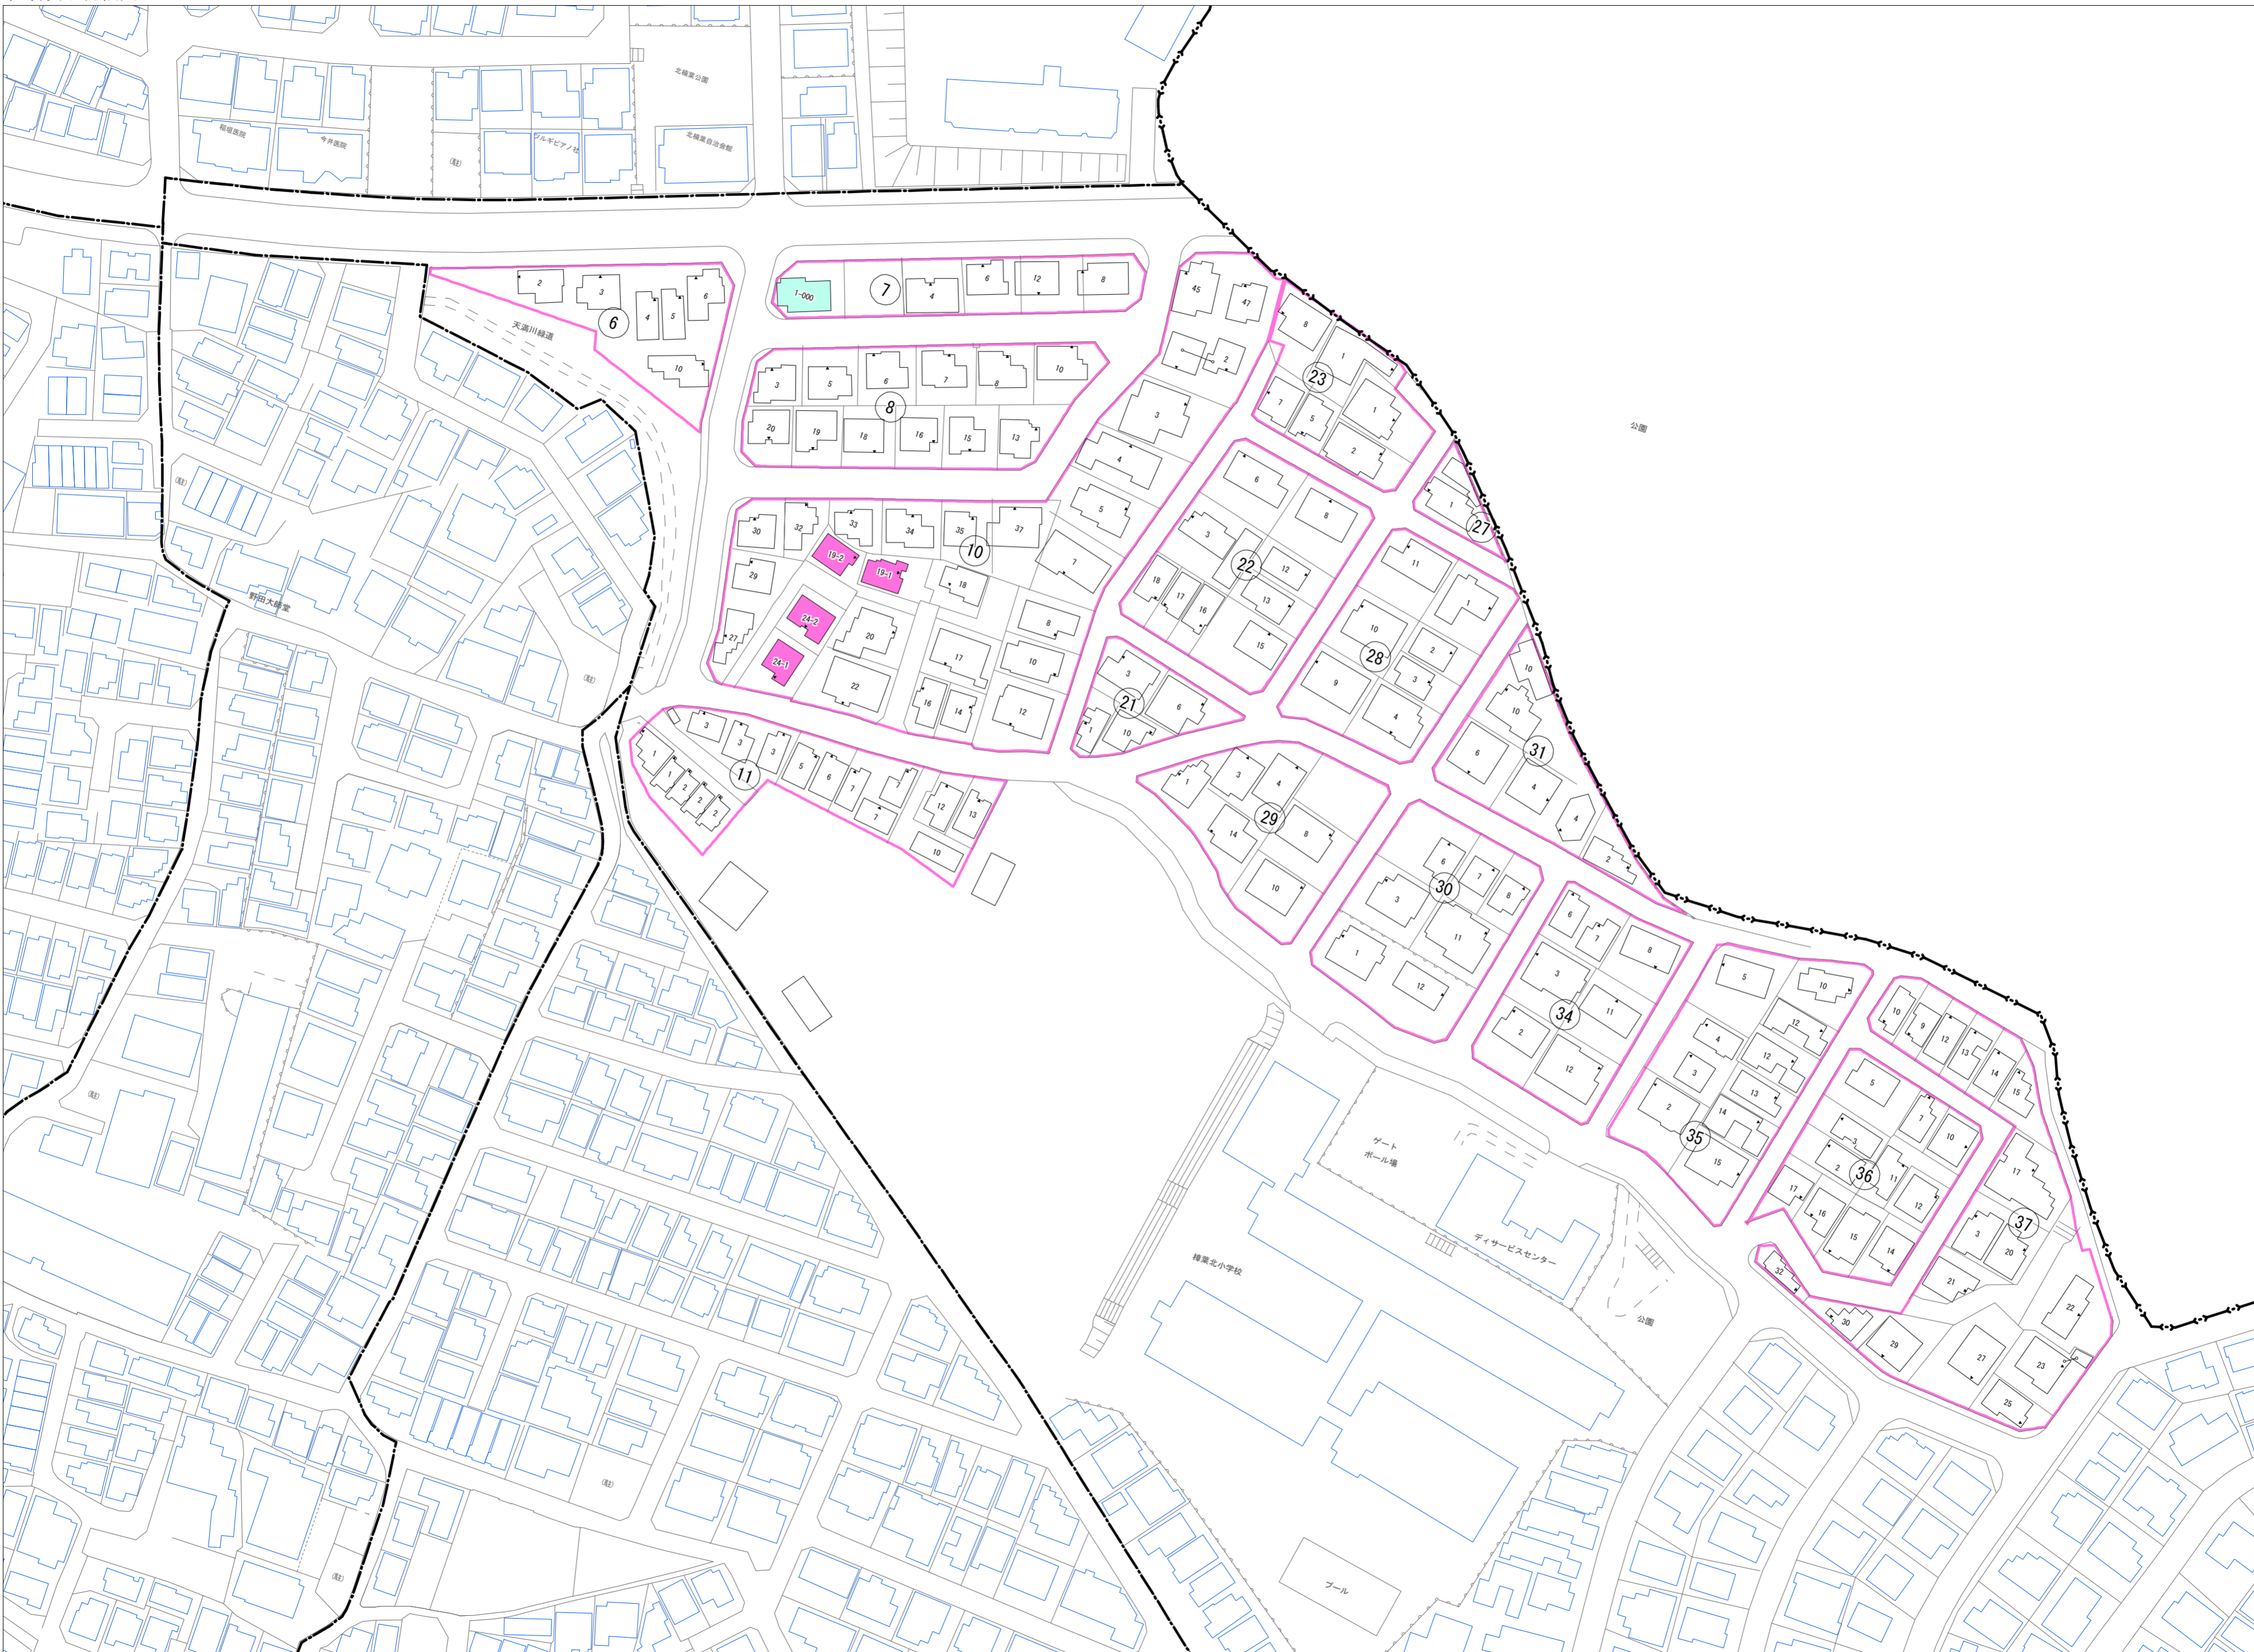

令和七年三月印刷

楠葉野田三丁目
概見図

凡 例	
	町 界
	▲ 1 家屋及び家屋出入口 住居番号
	▲ 5-1 家屋(専続管付き) 出入口、住居番号
	集合住宅
	街区(単独)
	街区(敷地有り)
	街区番号
	同 番 記 号
	閉 境 区 画

株式会社かんこう

枚方市

1:1000

0 10 20 30 40 50 60 70 80 90 100 (m)