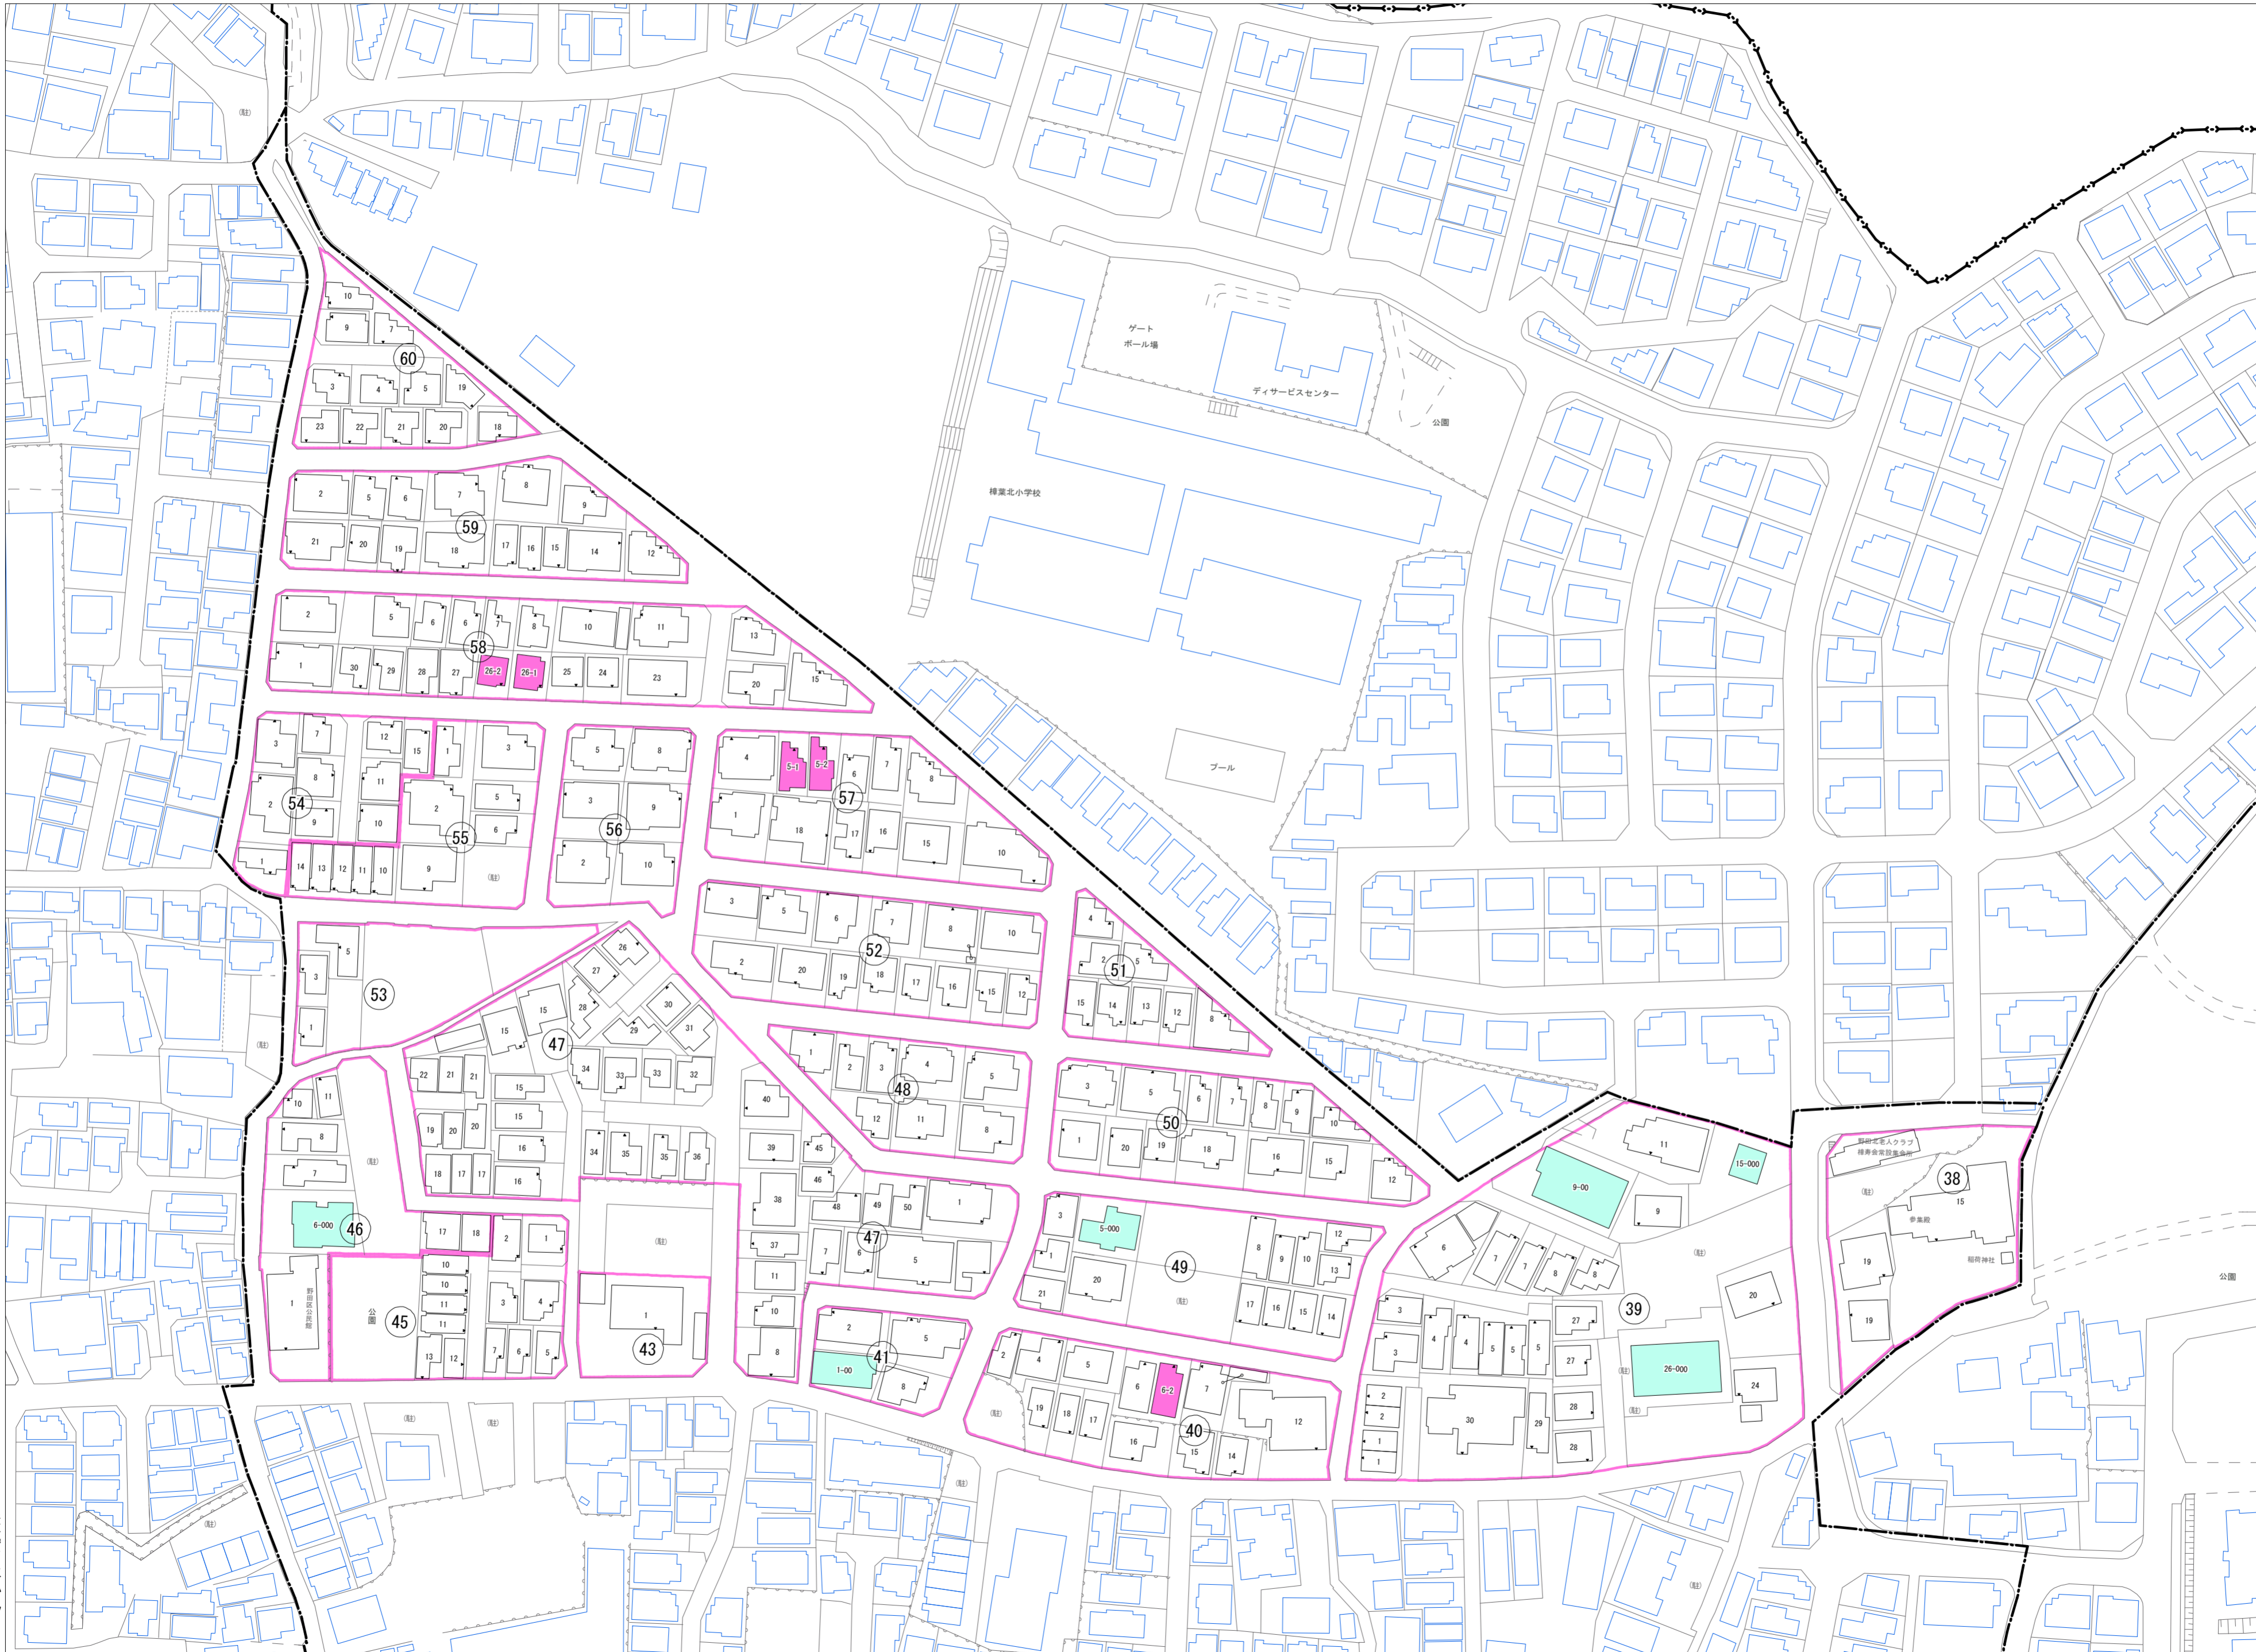

令和五年三月印刷

楠葉野田二丁目
概見図

凡 例	
	町 界
	1 家屋及び家屋出入口 住居番号
	5-1 家屋(専続管付き) 出入口、住居番号
	集合住宅
	街区(単独)
	街区(築地有り)
	街区番号
	同管記号
	閉路区画

株式会社かんこう

枚方市

1:1000

0 10 20 30 40 50 60 70 80 90 100 (m)