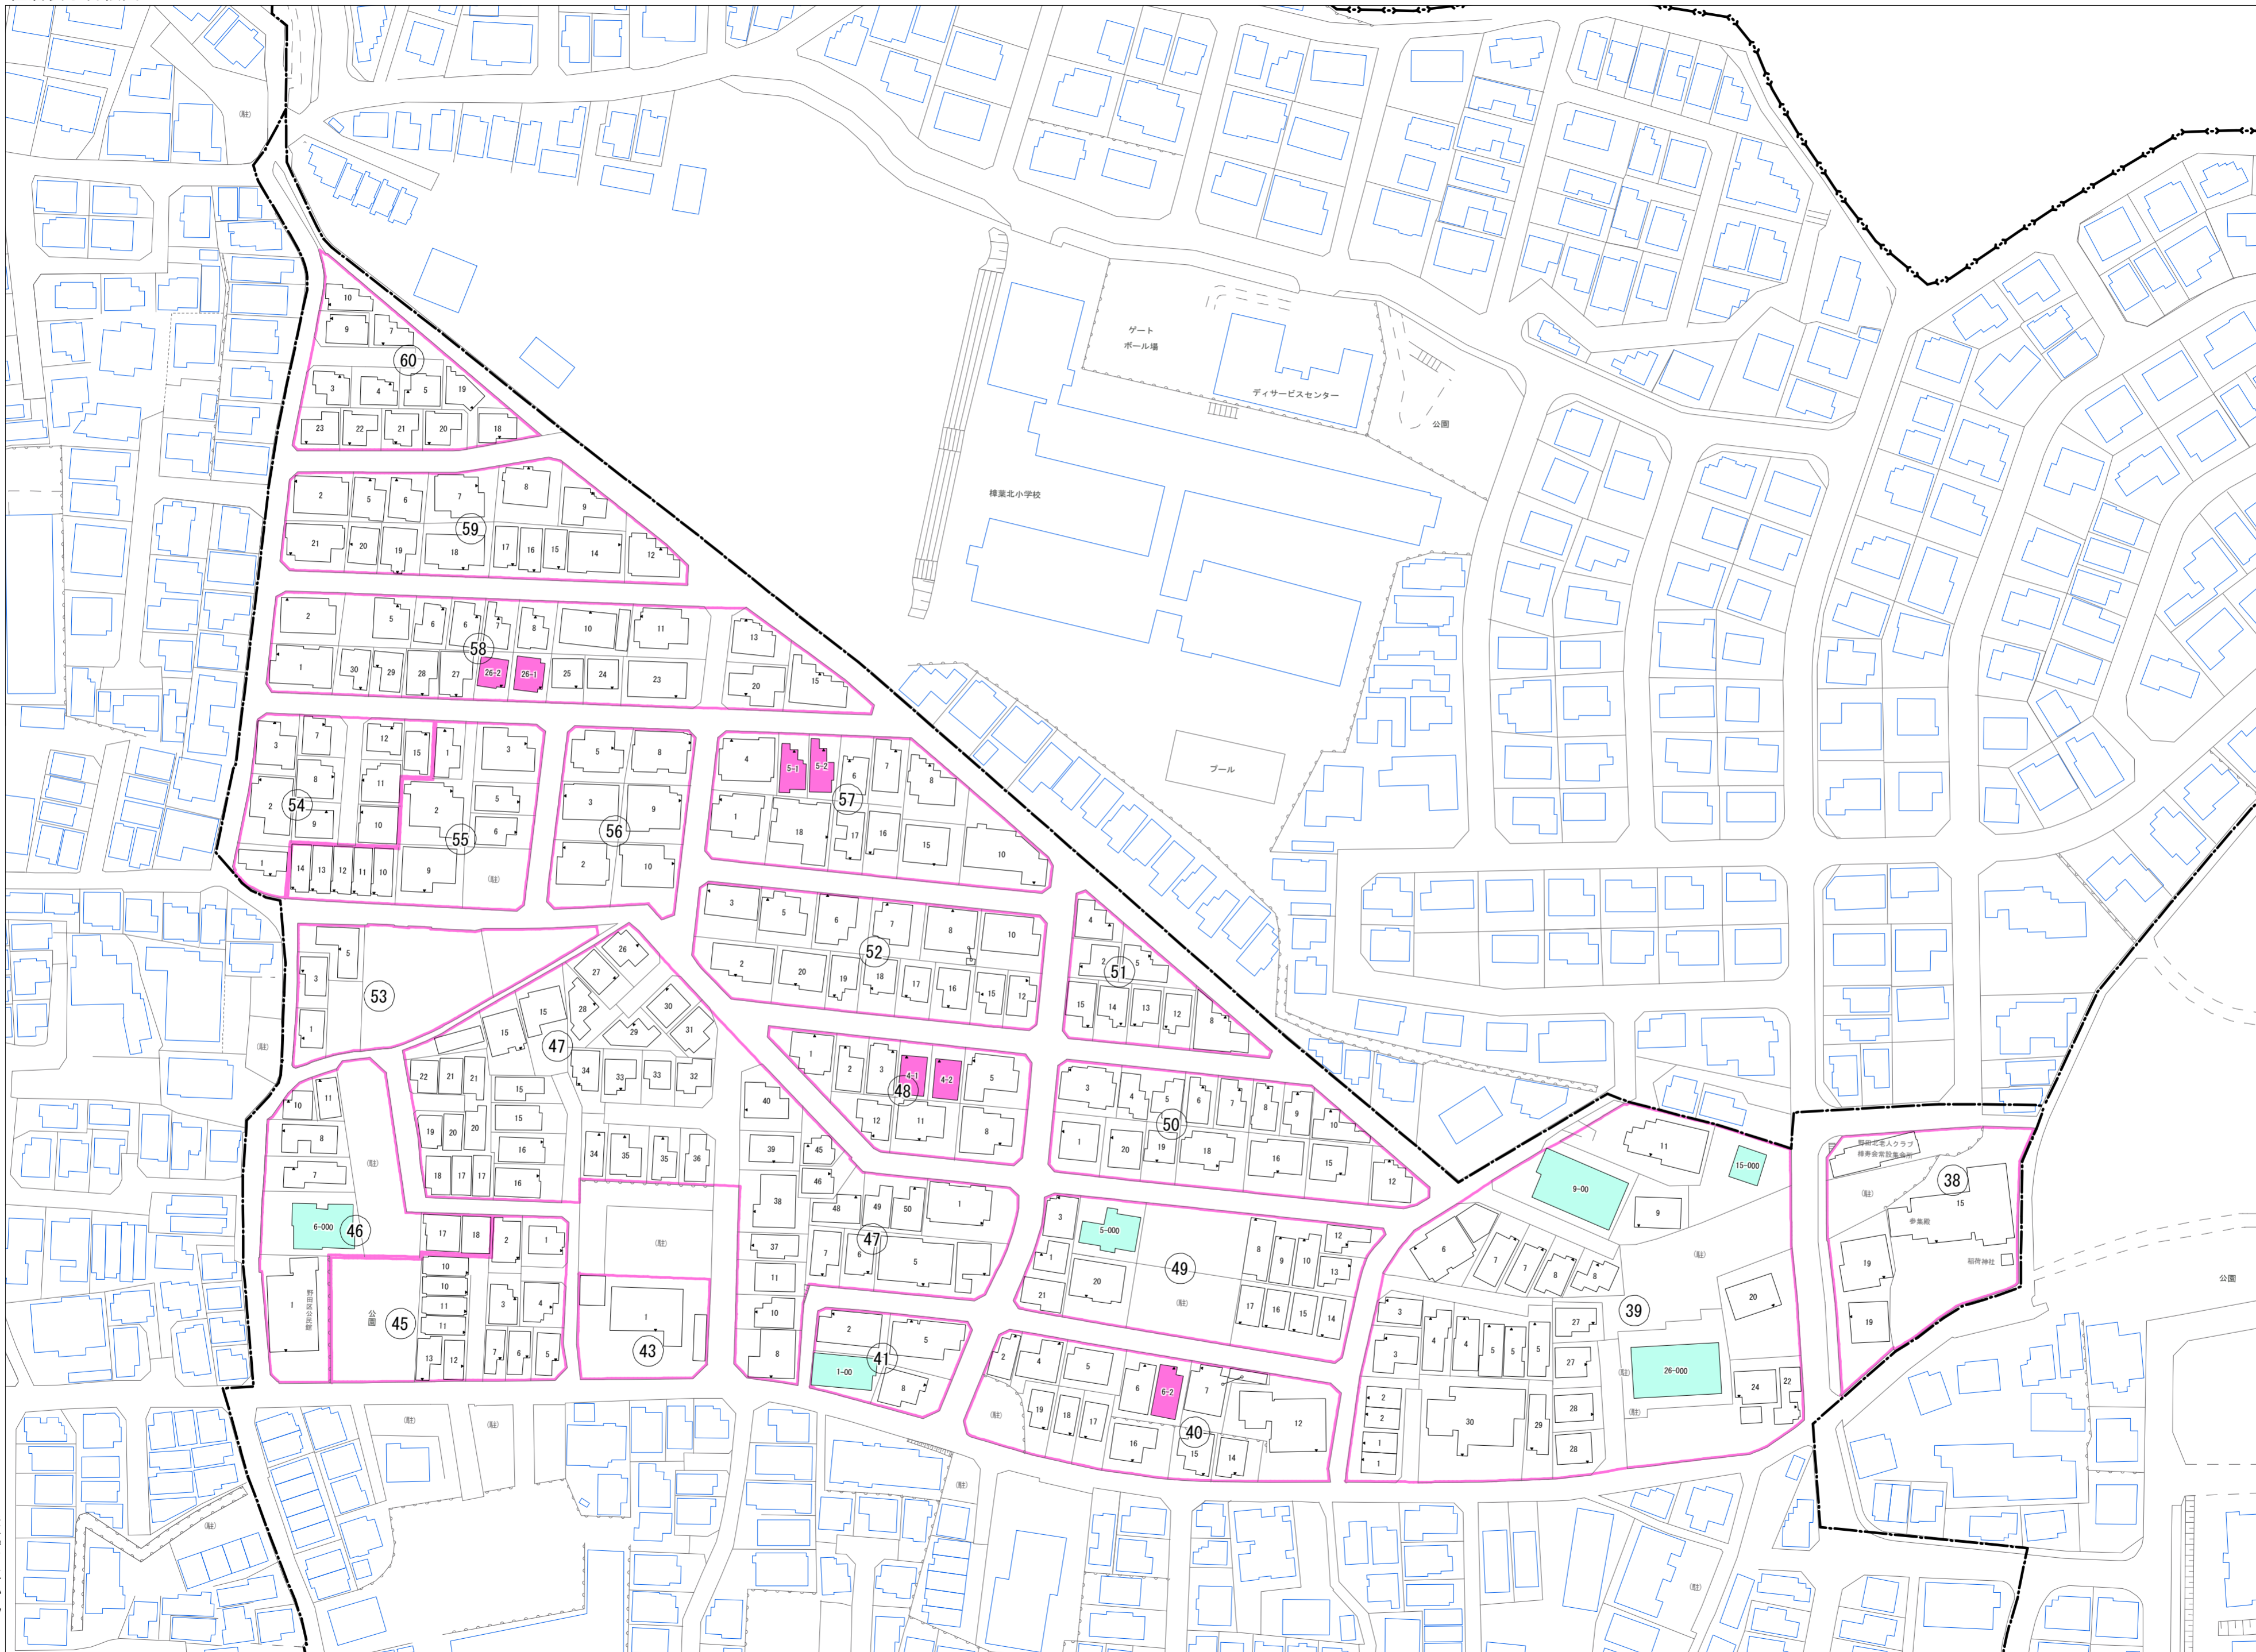

令和七年三月印刷

楠葉野田二丁目
概見図

凡 例	
	町 界
	1 家屋及び家屋出入口 住居番号
	5-1 家屋(専続管付き) 出入口、住居番号
	集合住宅
	街区(単独)
	街区(築地有り)
	街区番号
	同管記号
	閉路区画

株式会社かんこう

枚方市

1:1000