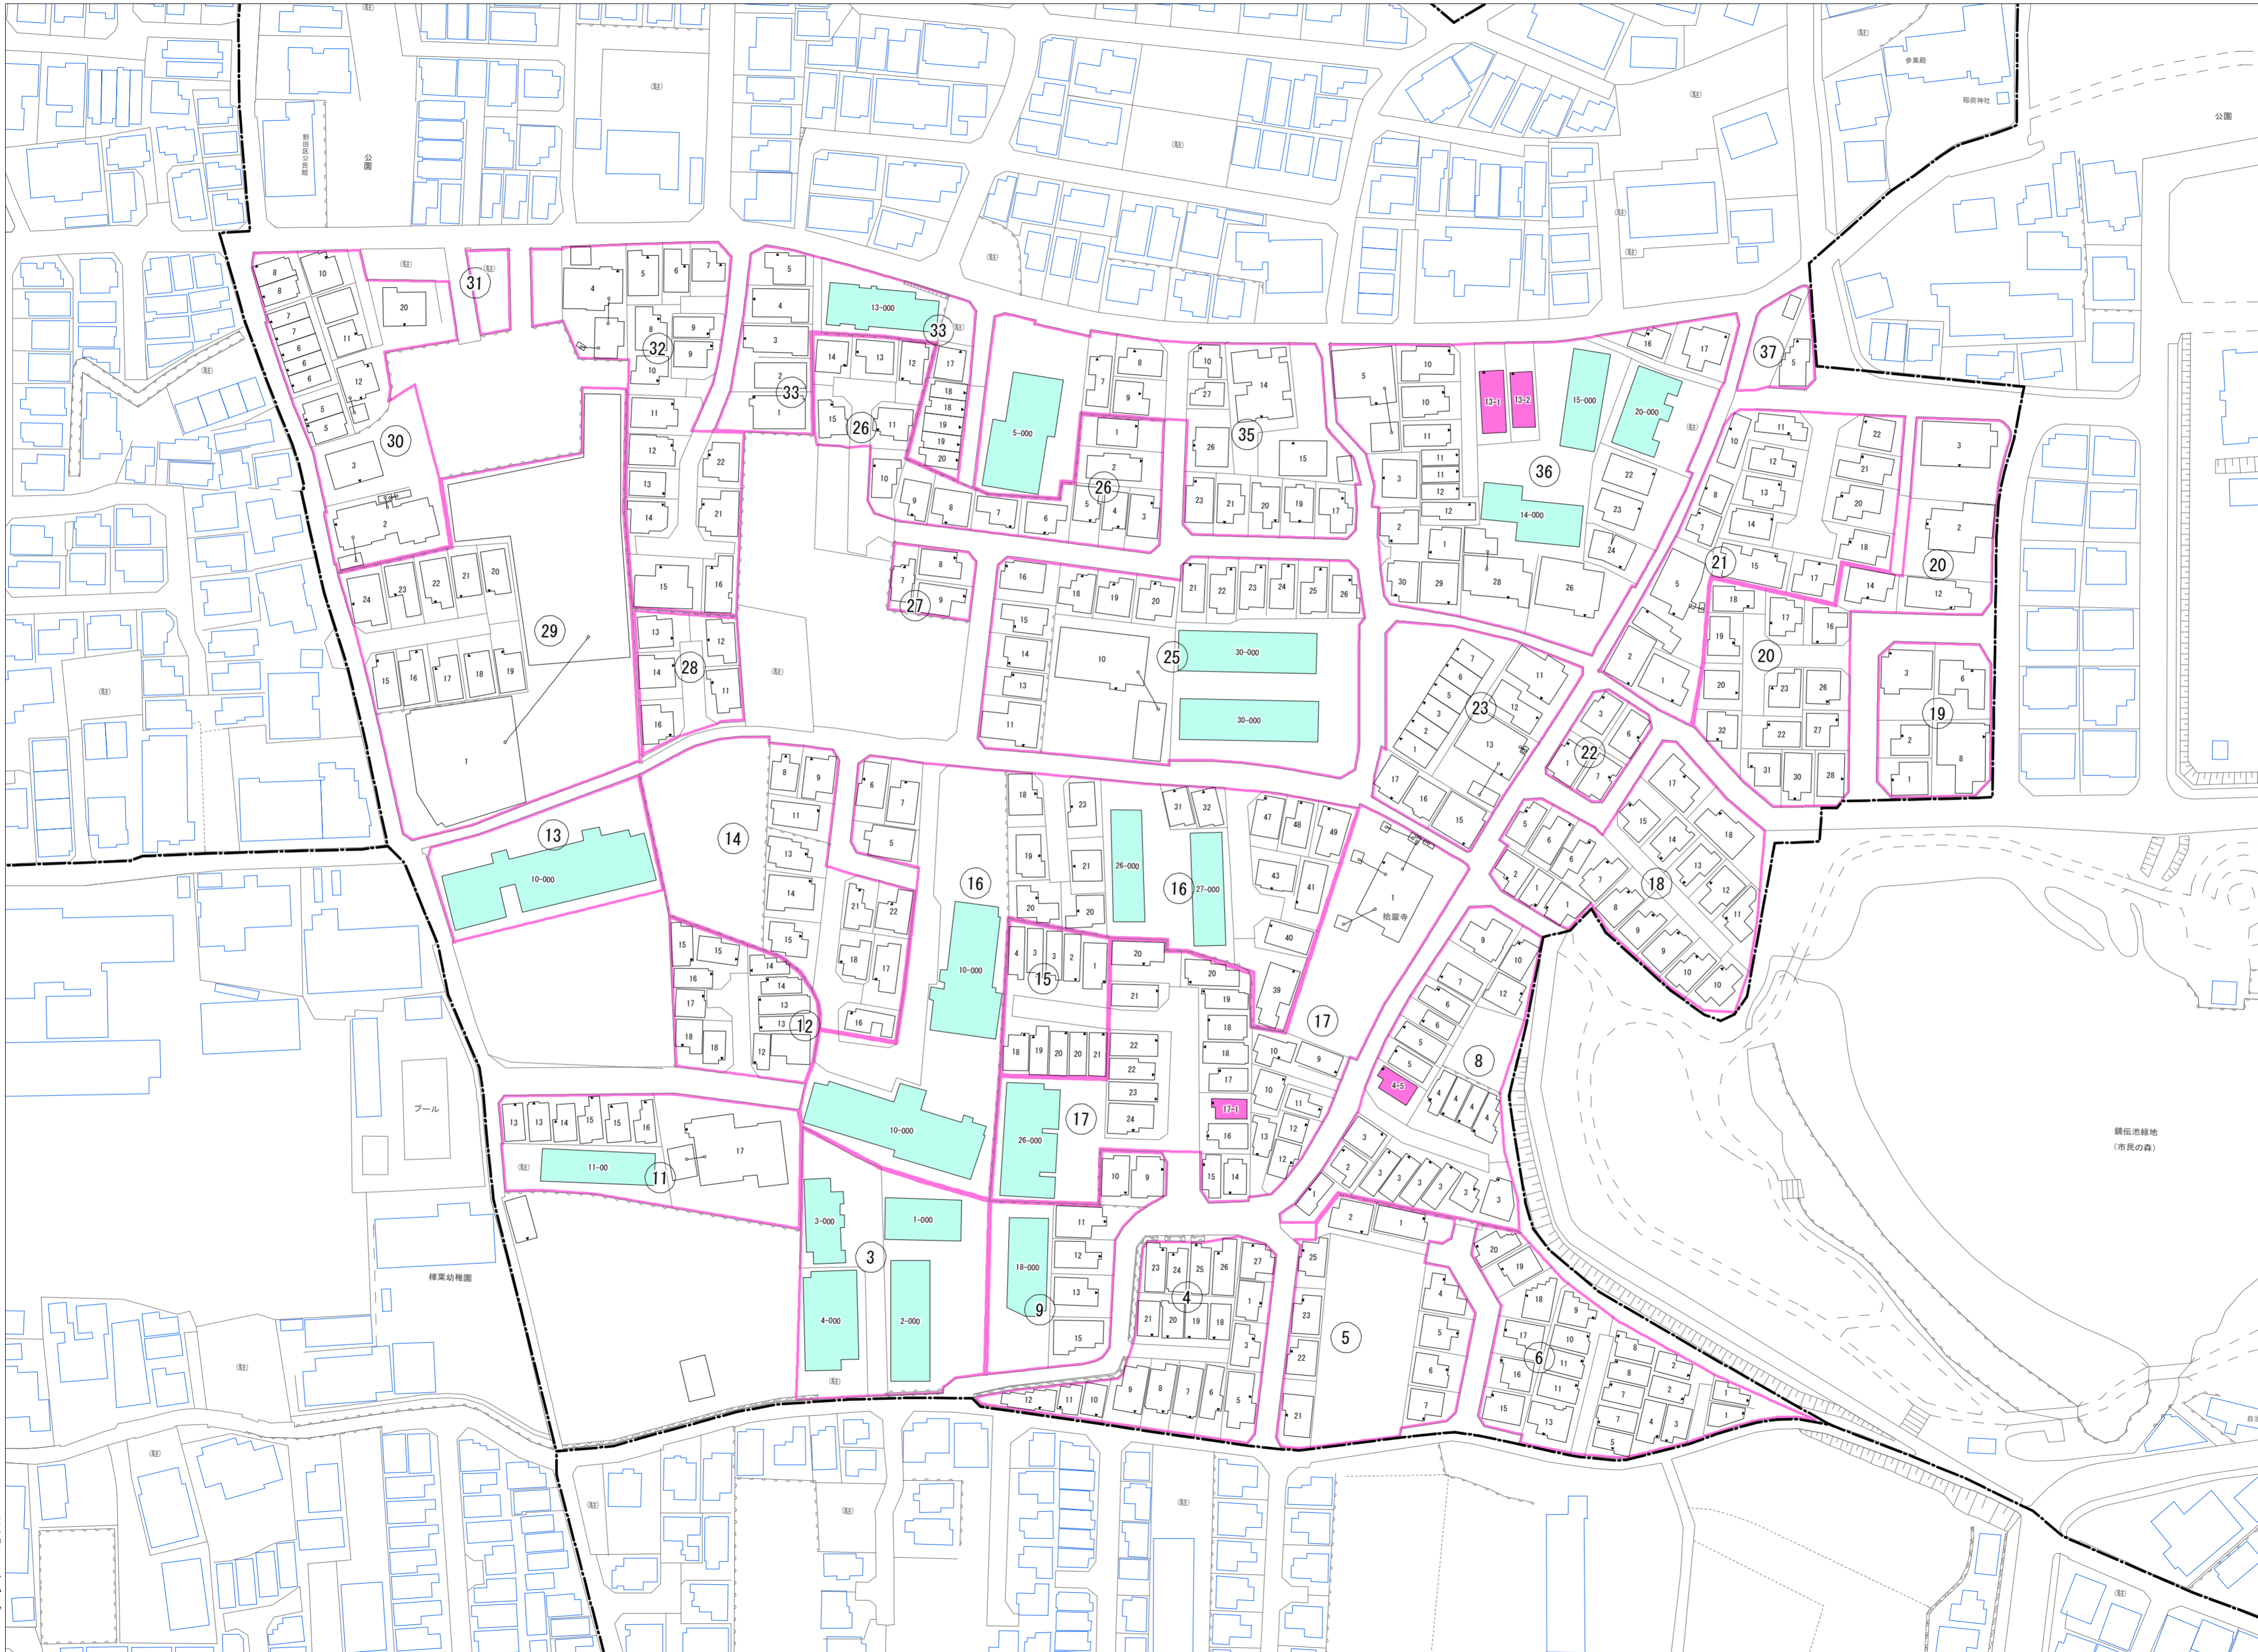

楠葉野田二丁目(その1)

令和五年三月印刷

楠葉野田二丁目概見図

凡 例	
—	町界
▲	1 家屋及び家屋出入口 住居番号
▲	5-1 家屋(専続管付き) 出入口、住居番号
■	集合住宅
□	街区(単独)
□	街区(空地有り)
⑧	街区番号
○	同管記号
—	閉路区画

株式会社かんこう

枚方市

1:1000