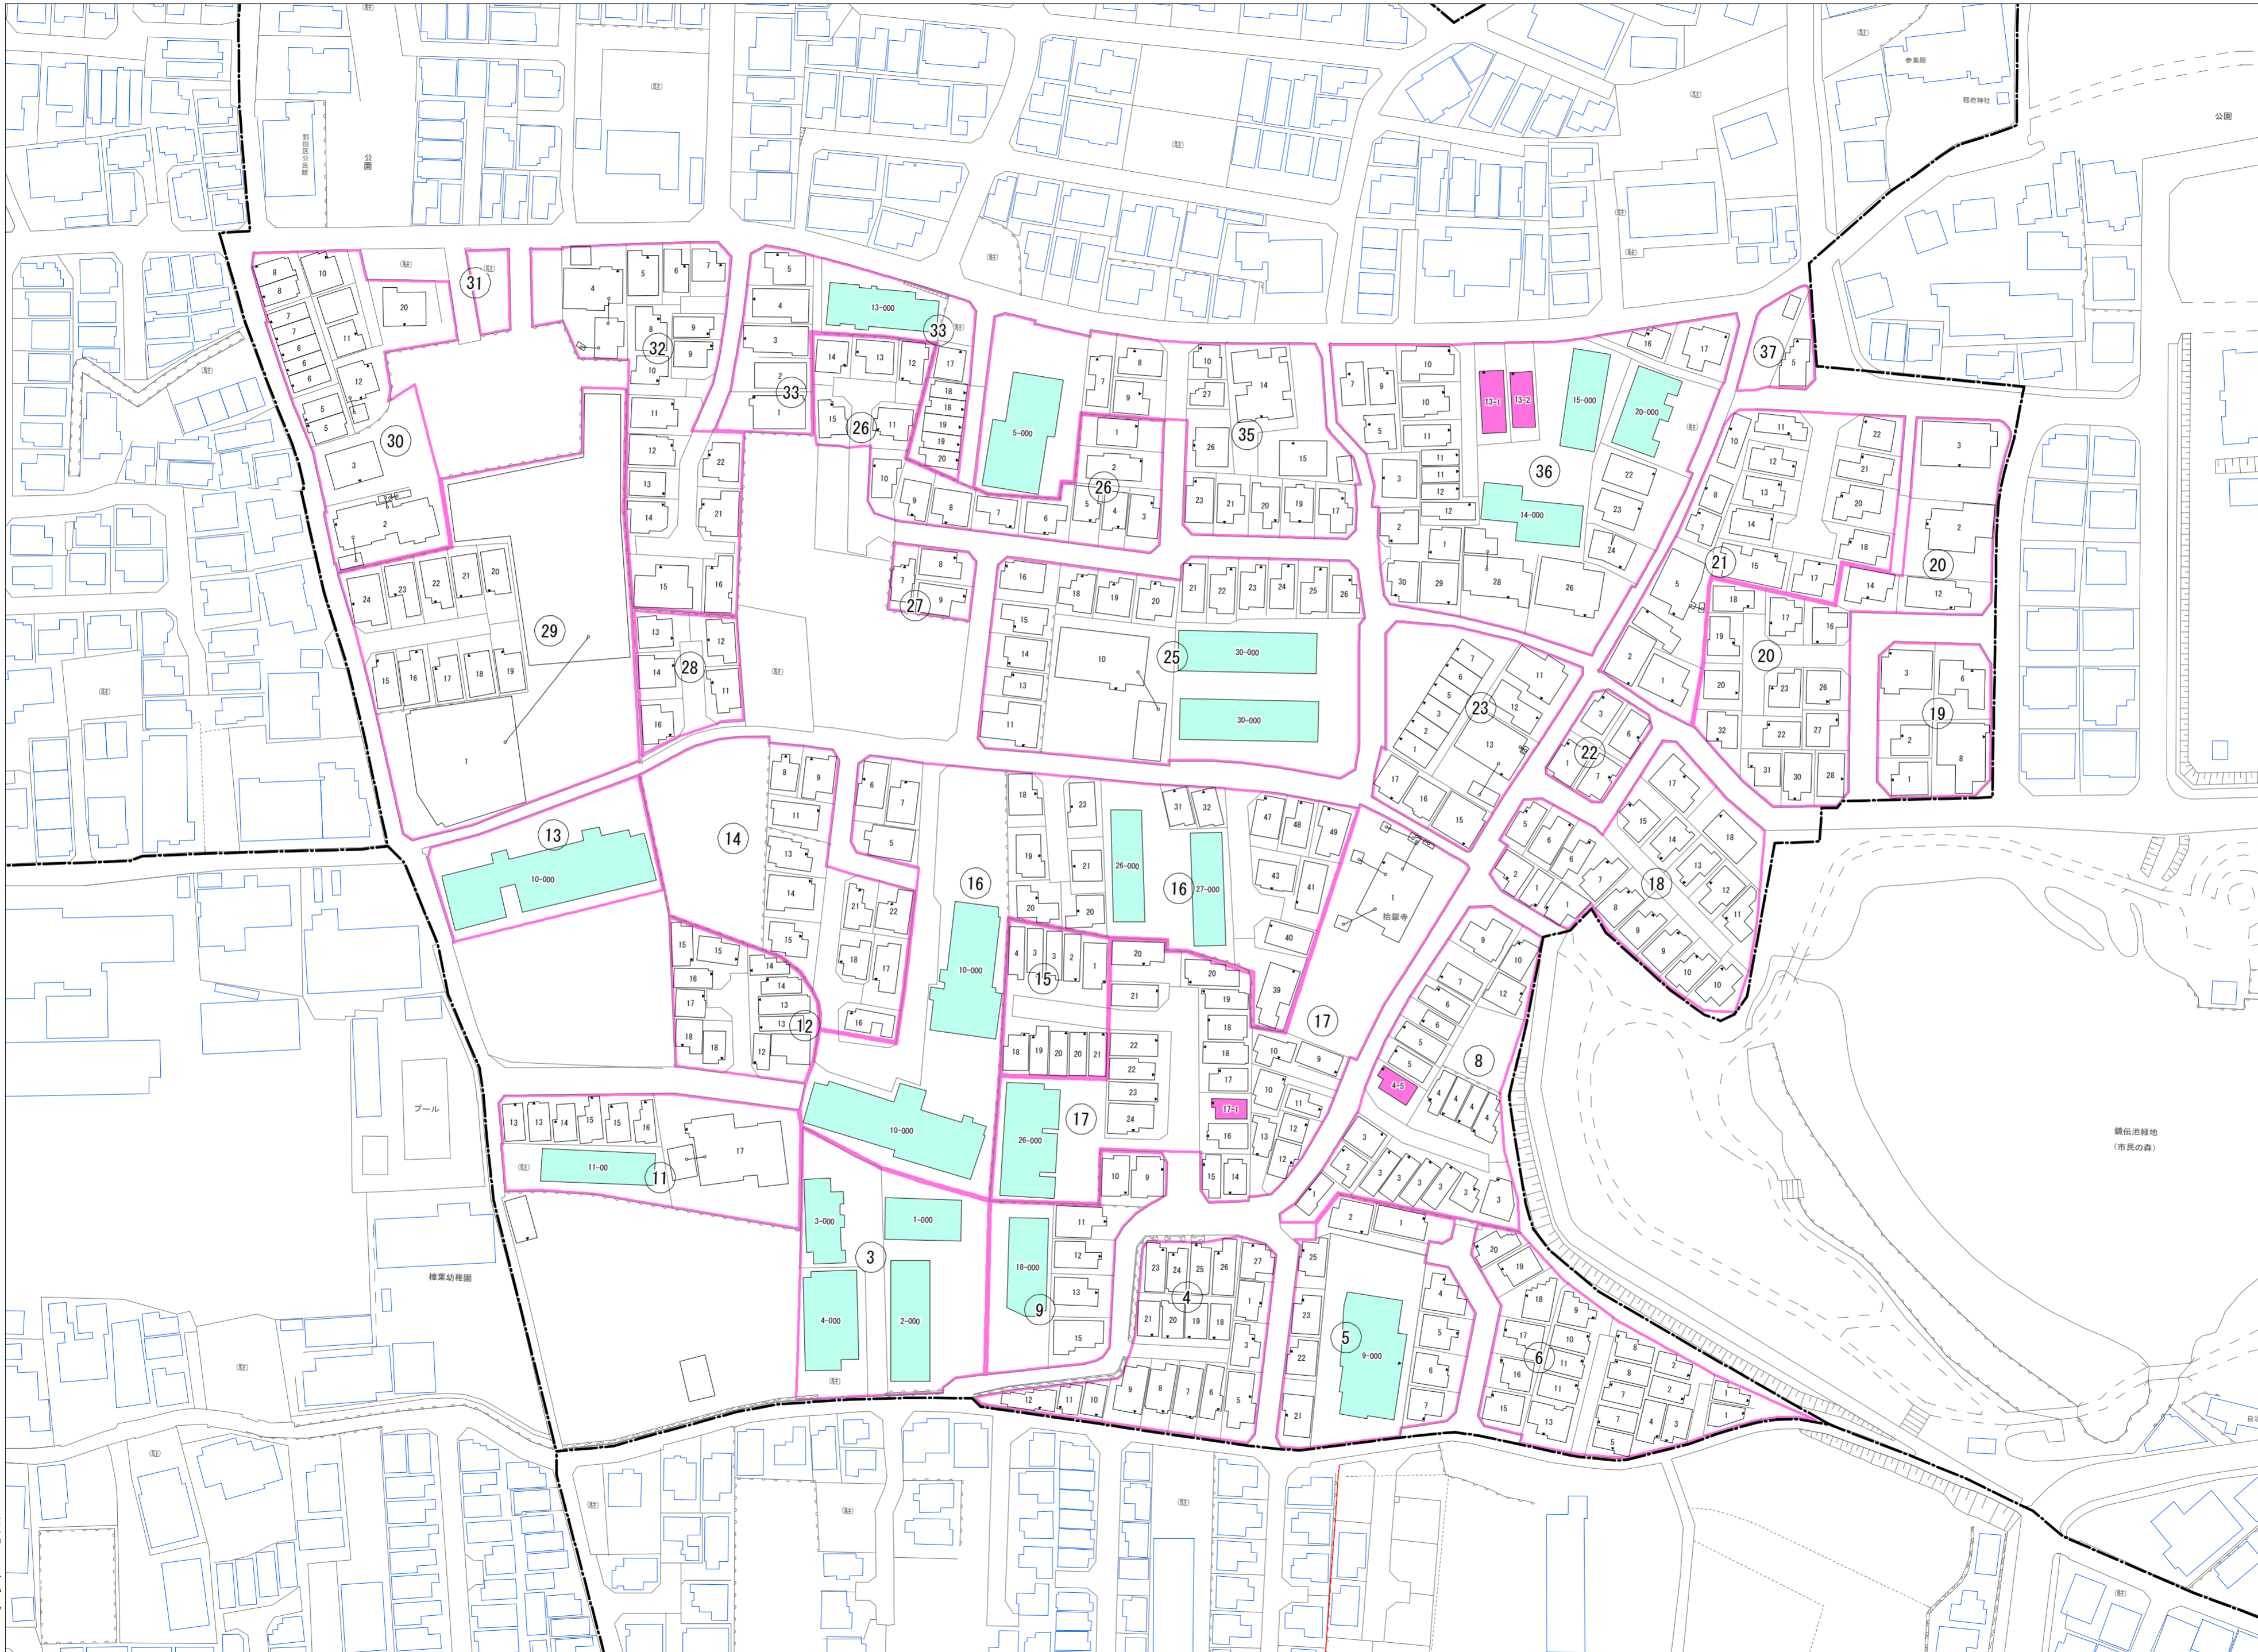

令和七年三月印刷

楠葉野田二丁目 概見図

凡 例	
—	町 界
▲ 1	家屋及び家屋出入口 住居番号
▲ 5-1	家屋(号棟番号付き) 出入口、住居番号
■	集合住宅
□	街区(単独)
□	街区(敷地有り)
⑧	街区番号
○	同 番 記 号
—	閉 苑 区 画

株式会社かんこう

枚方市

1:1000