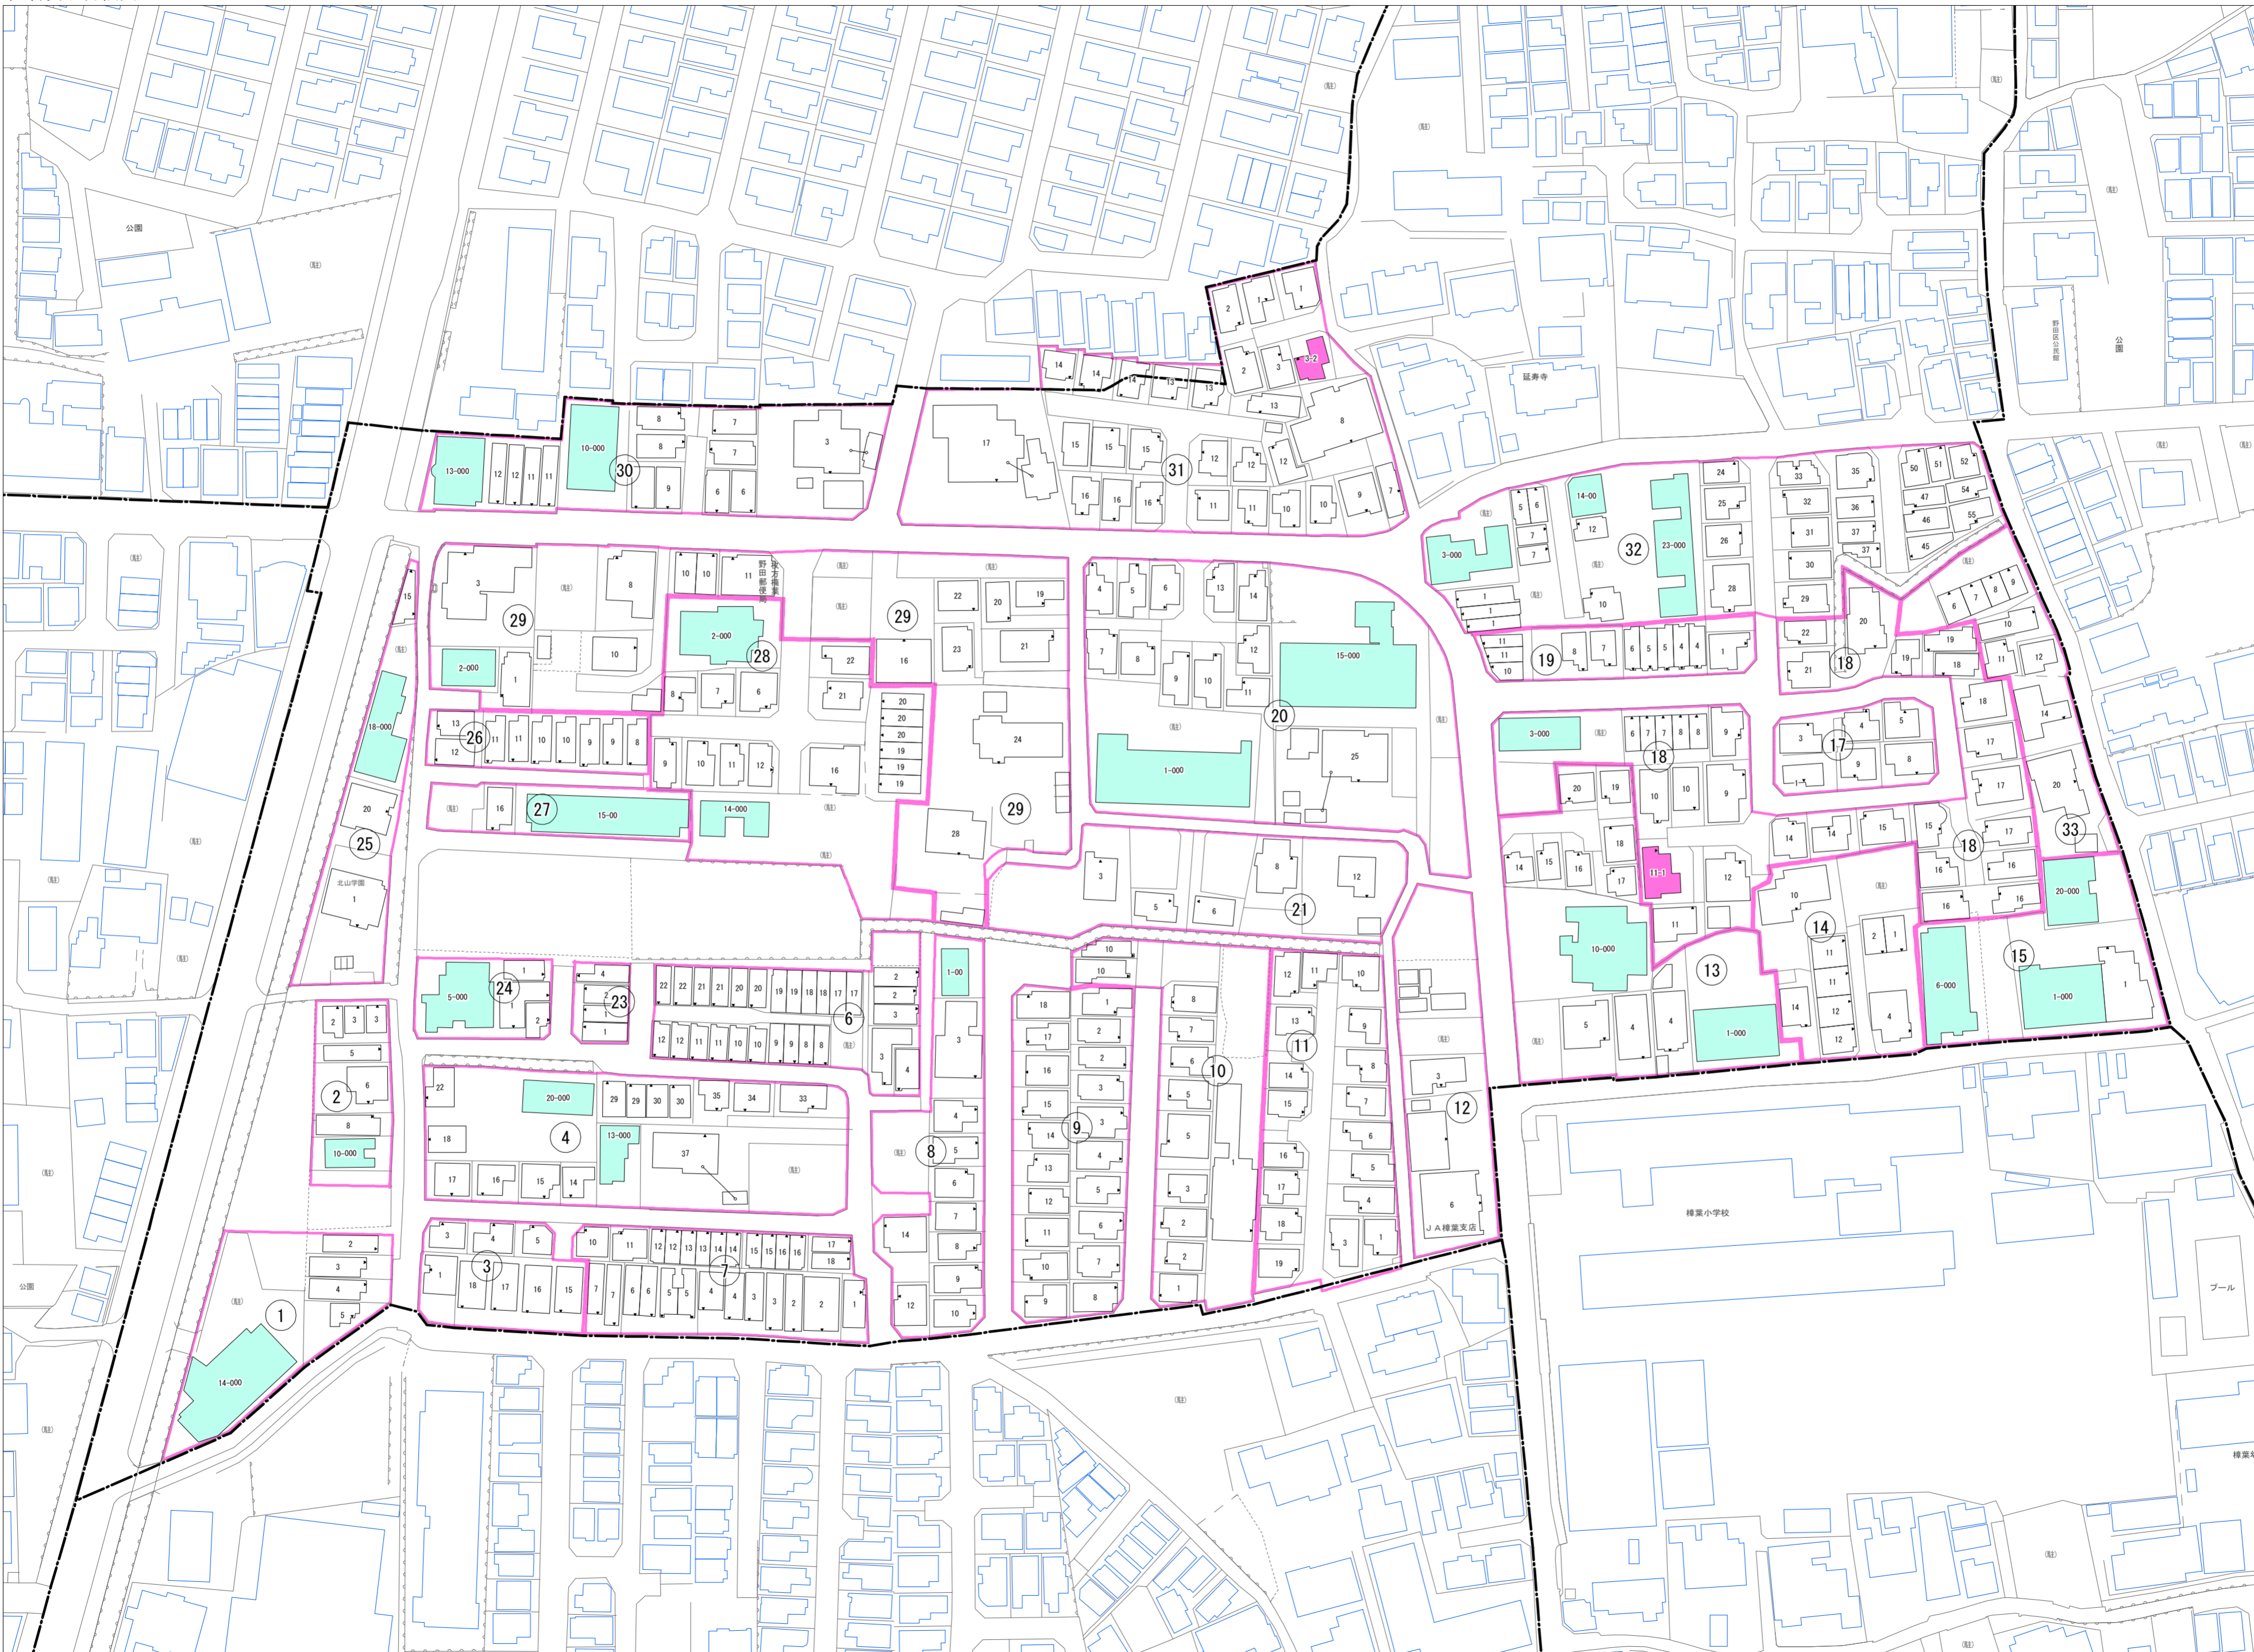

令和六年四月印刷

楠葉野田一丁目概見図

凡 例	
	町界
	1 家屋及び家屋出入口 住居番号
	5-1 家屋(専続管付き) 出入口、住居番号
	集合住宅
	街区(単独)
	街区(築地有り)
	街区番号
	同管記号
	閉路区画

株式会社かんこう

枚方市

1:1000