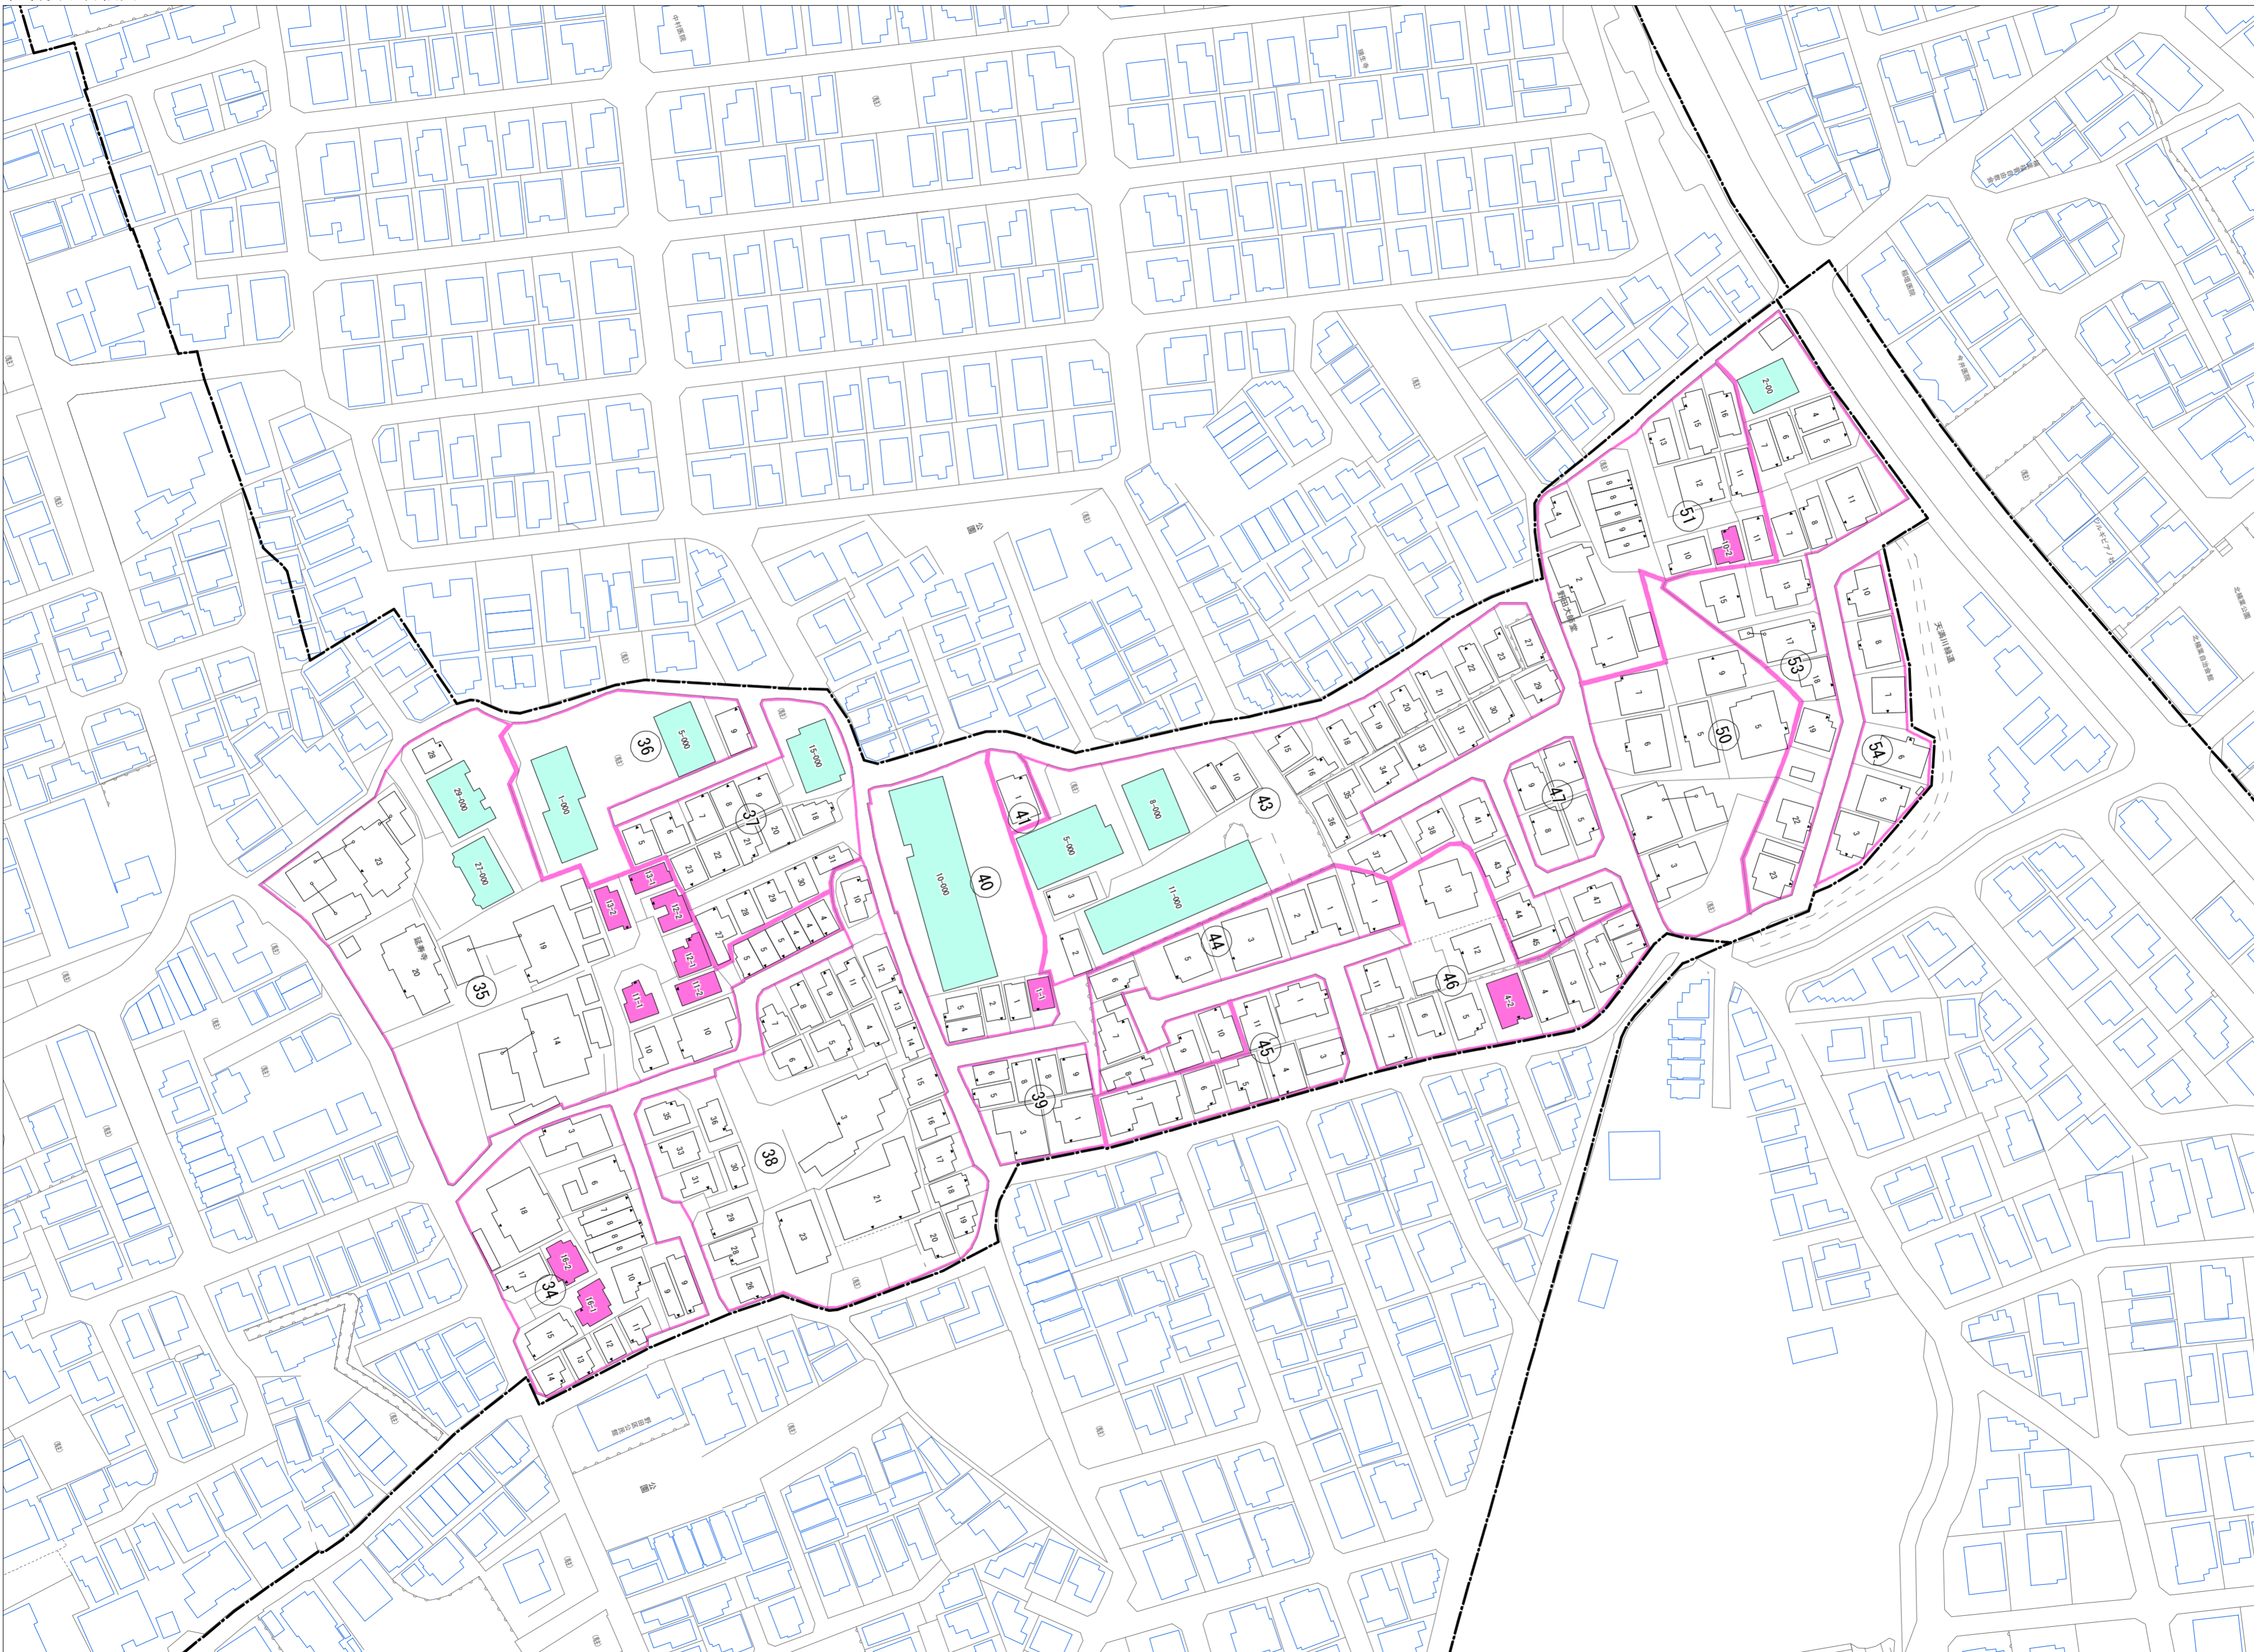

楠葉野田一丁目(その2)

令和七年三月印刷

楠葉野田一丁目  
概見図

凡 例	
	町 界
	1 家屋及び家屋出入口 住居番号
	5-1 家屋(手続費付き) 出入口、住居番号
	集合住宅
	街区(単独)
	街区(築地有り)
	街区番号
	同番号
	閉路区画

株式会社かんこう

枚方市

1:1000