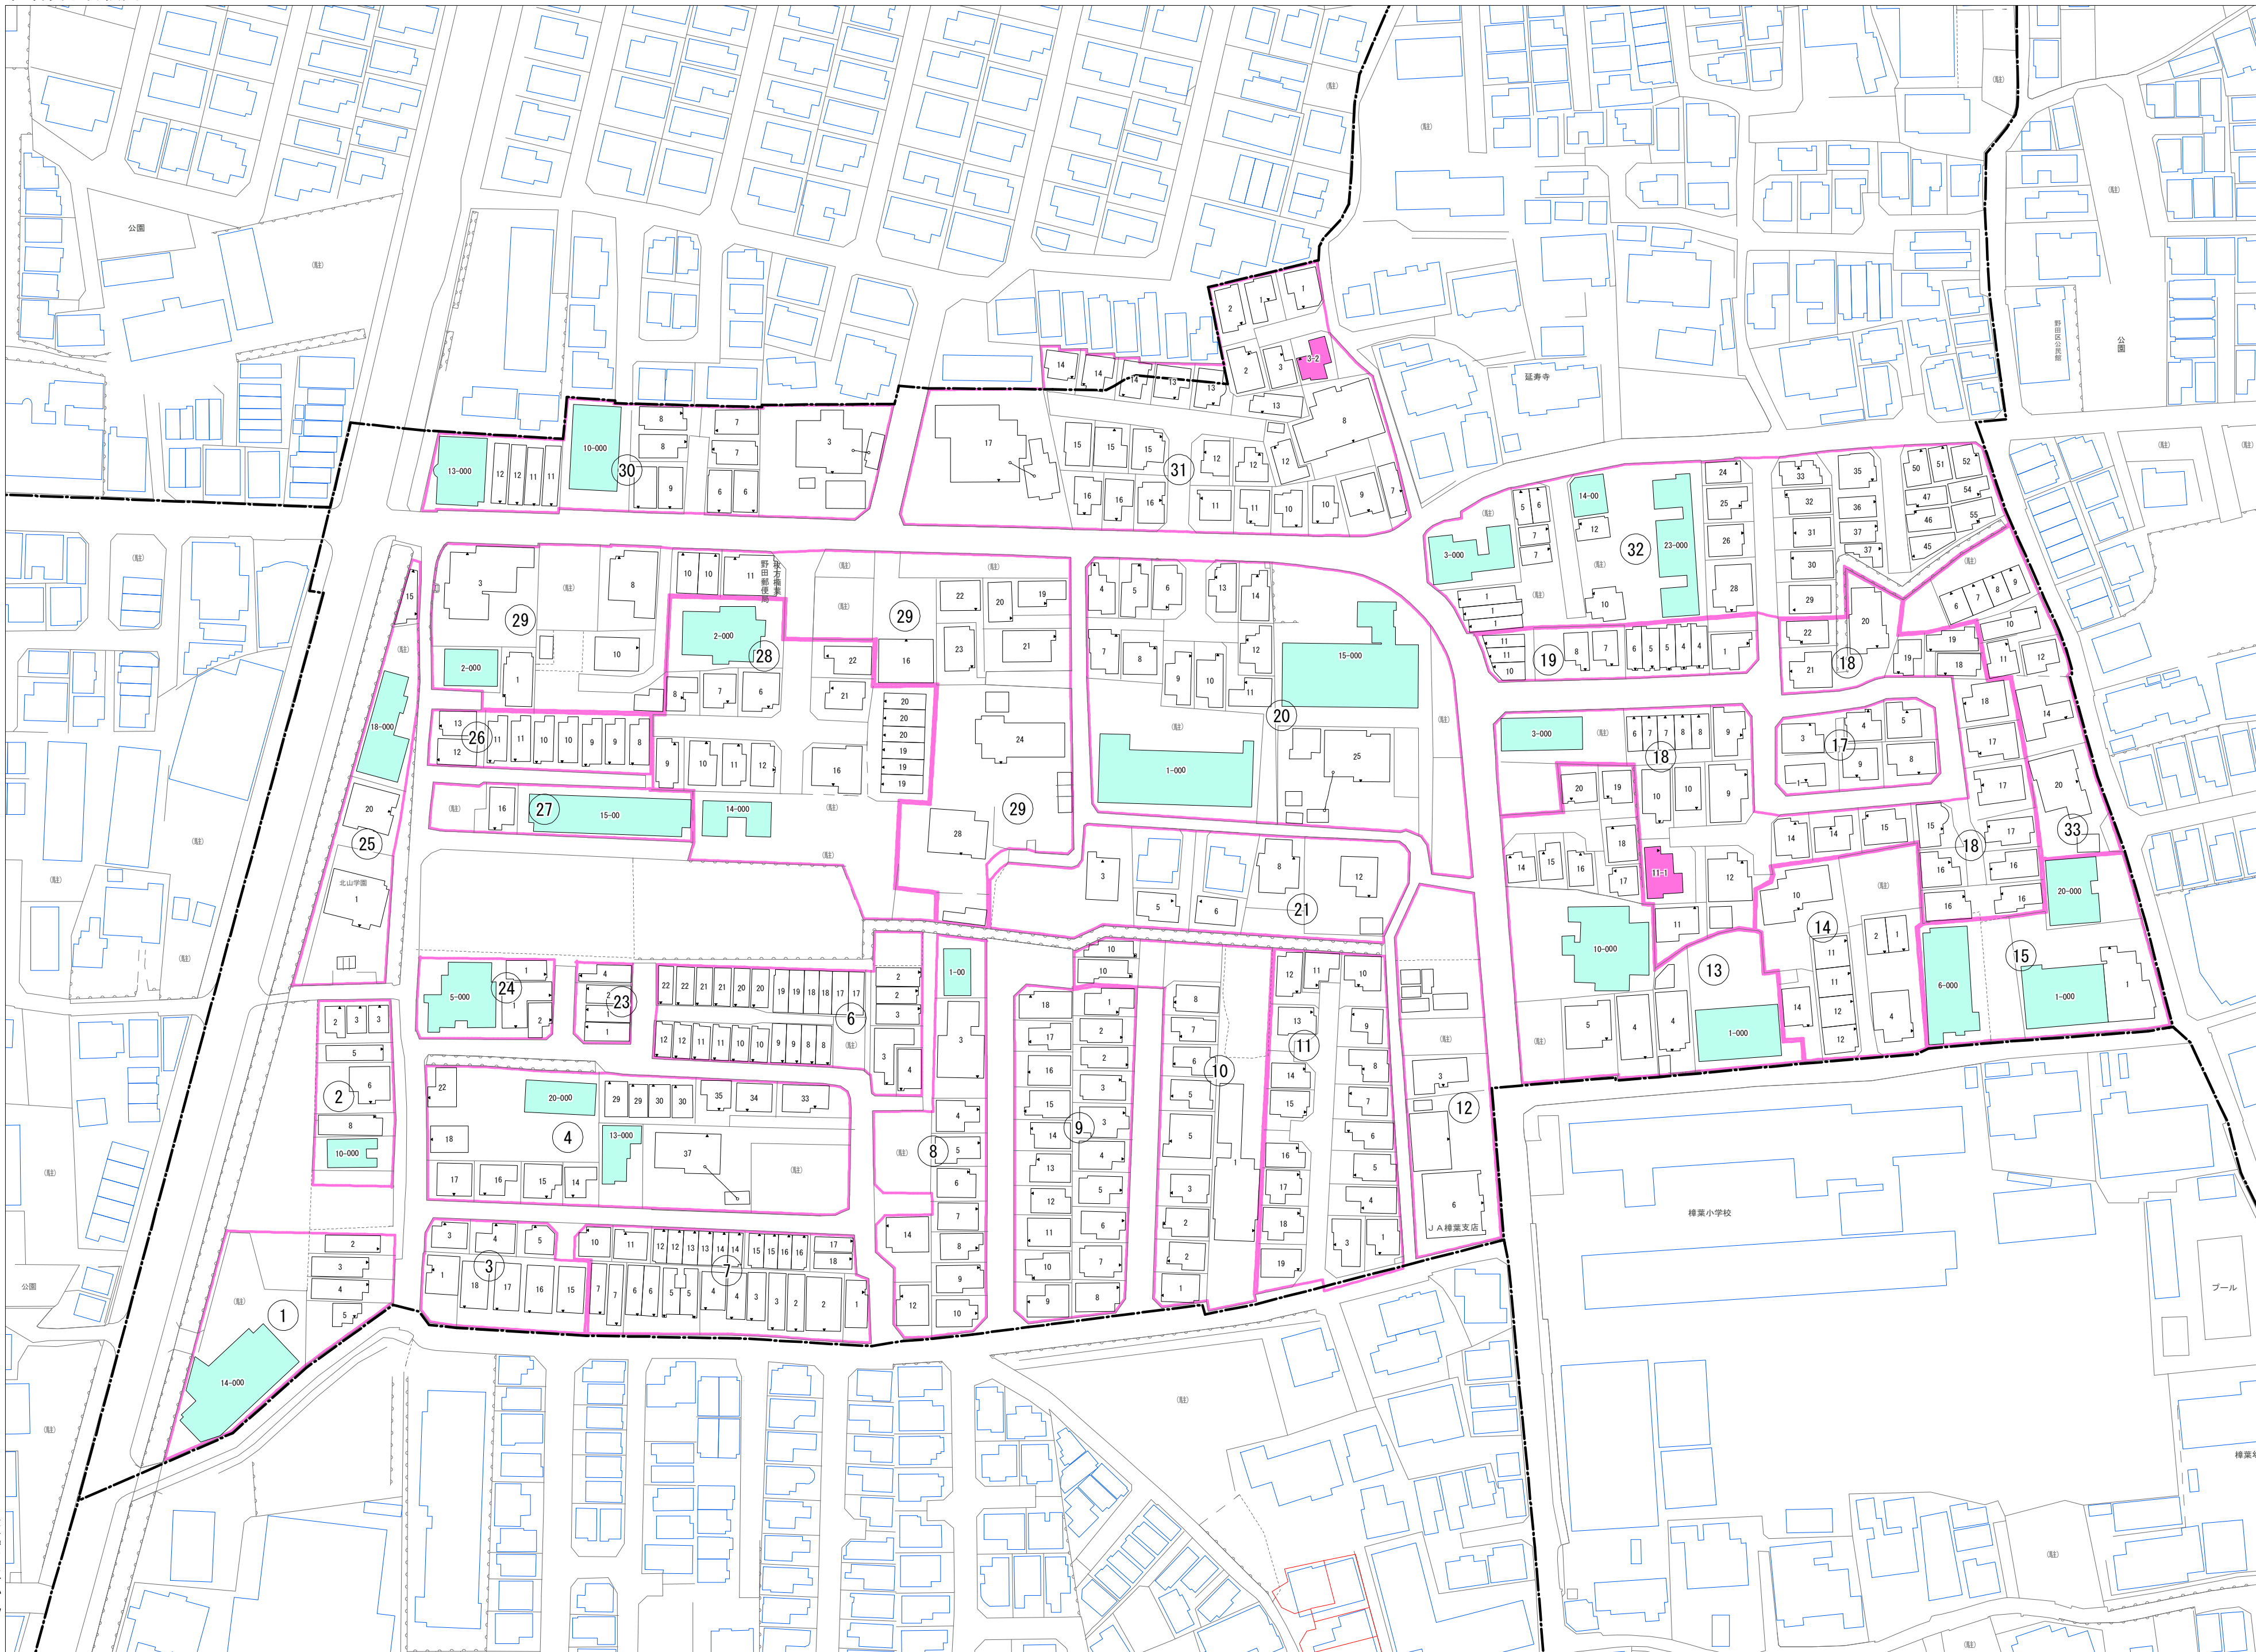

令和七年三月印刷

楠葉野田一丁目
概見図

| 凡 例 | |
|-----|---------------------------|
| | 町 界 |
| | 1 家屋及び家屋出入口 住居番号 |
| | 5-1 家屋(専続管付き) 出入口、住居番号 |
| | 集合住宅 |
| | 街区(単独) |
| | 街区(築地有り) |
| | 街区番号 |
| | 同管記号 |
| | 閉路区画 |

株式会社かんこう

枚方市

1:1000