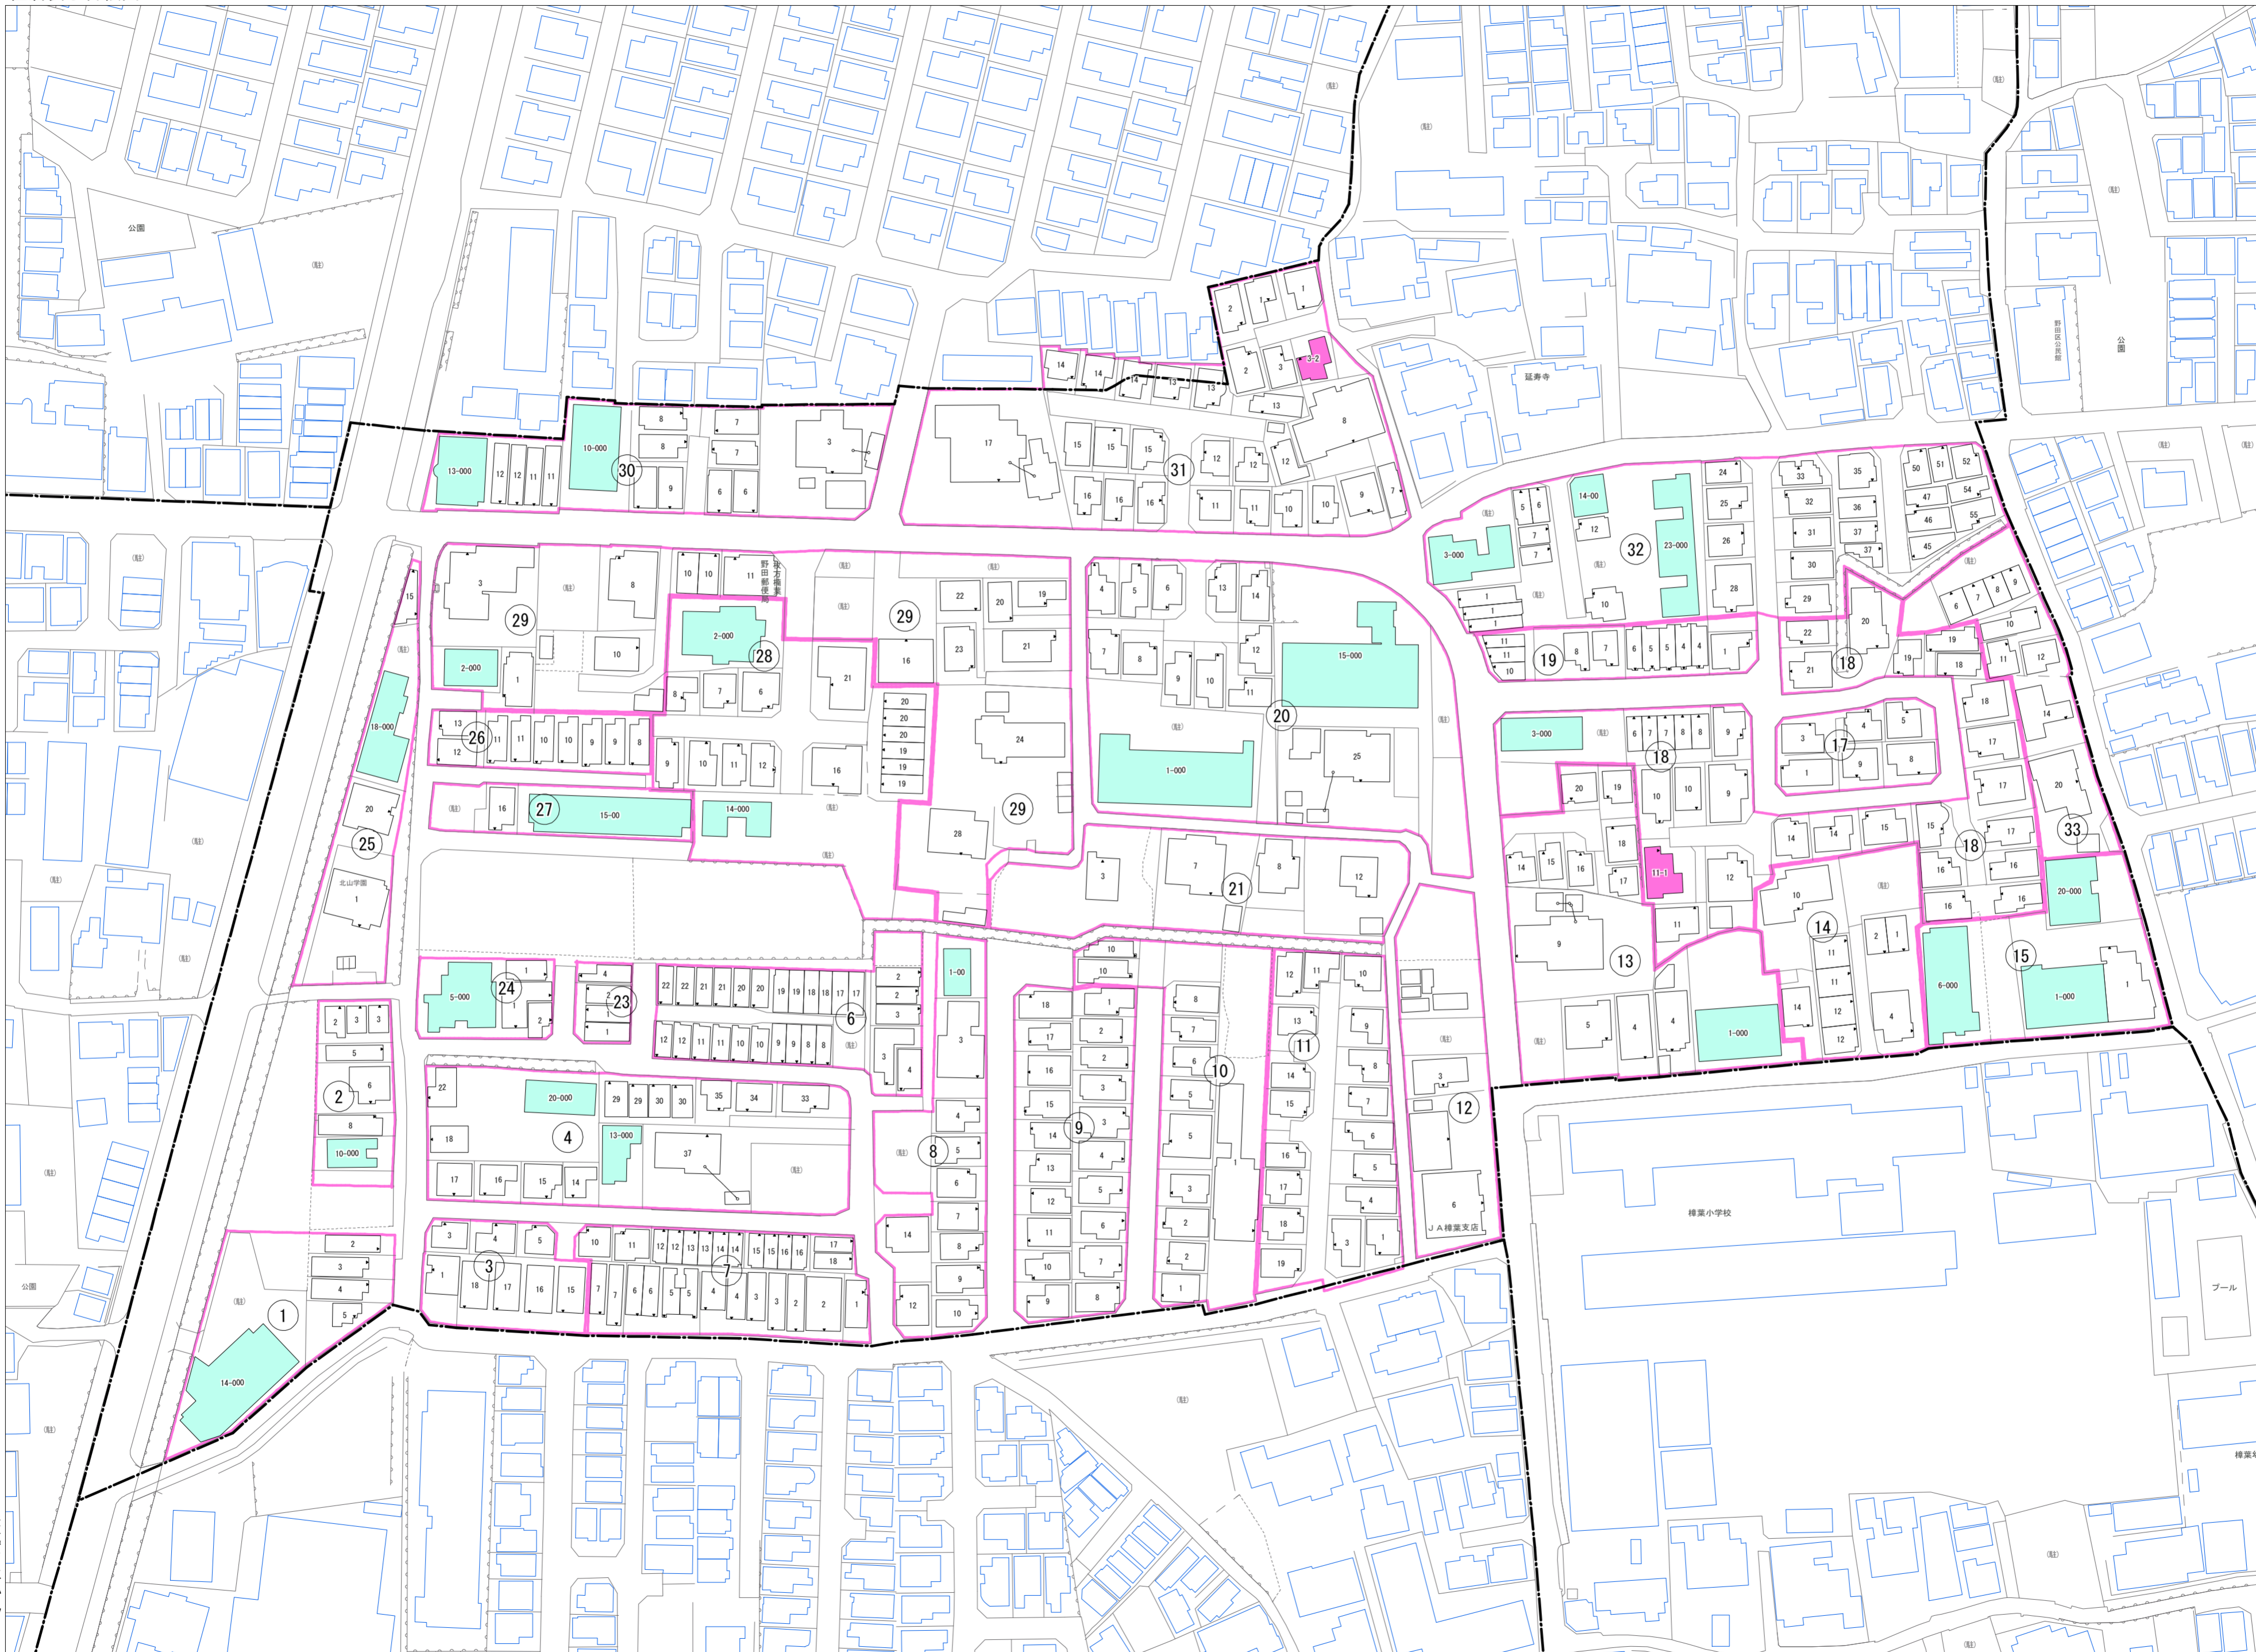

令和五年三月印刷

楠葉野田一丁目  
概見図

凡 例	
	町 界
	1 家屋及び家屋出入口 住居番号
	5-1 家屋(専続管付き) 出入口、住居番号
	集合住宅
	街区(単独)
	街区(築地有り)
	街区番号
	同 番 記 号
	閉 苑 区 画

株式会社かんこう

枚方市

1:1000