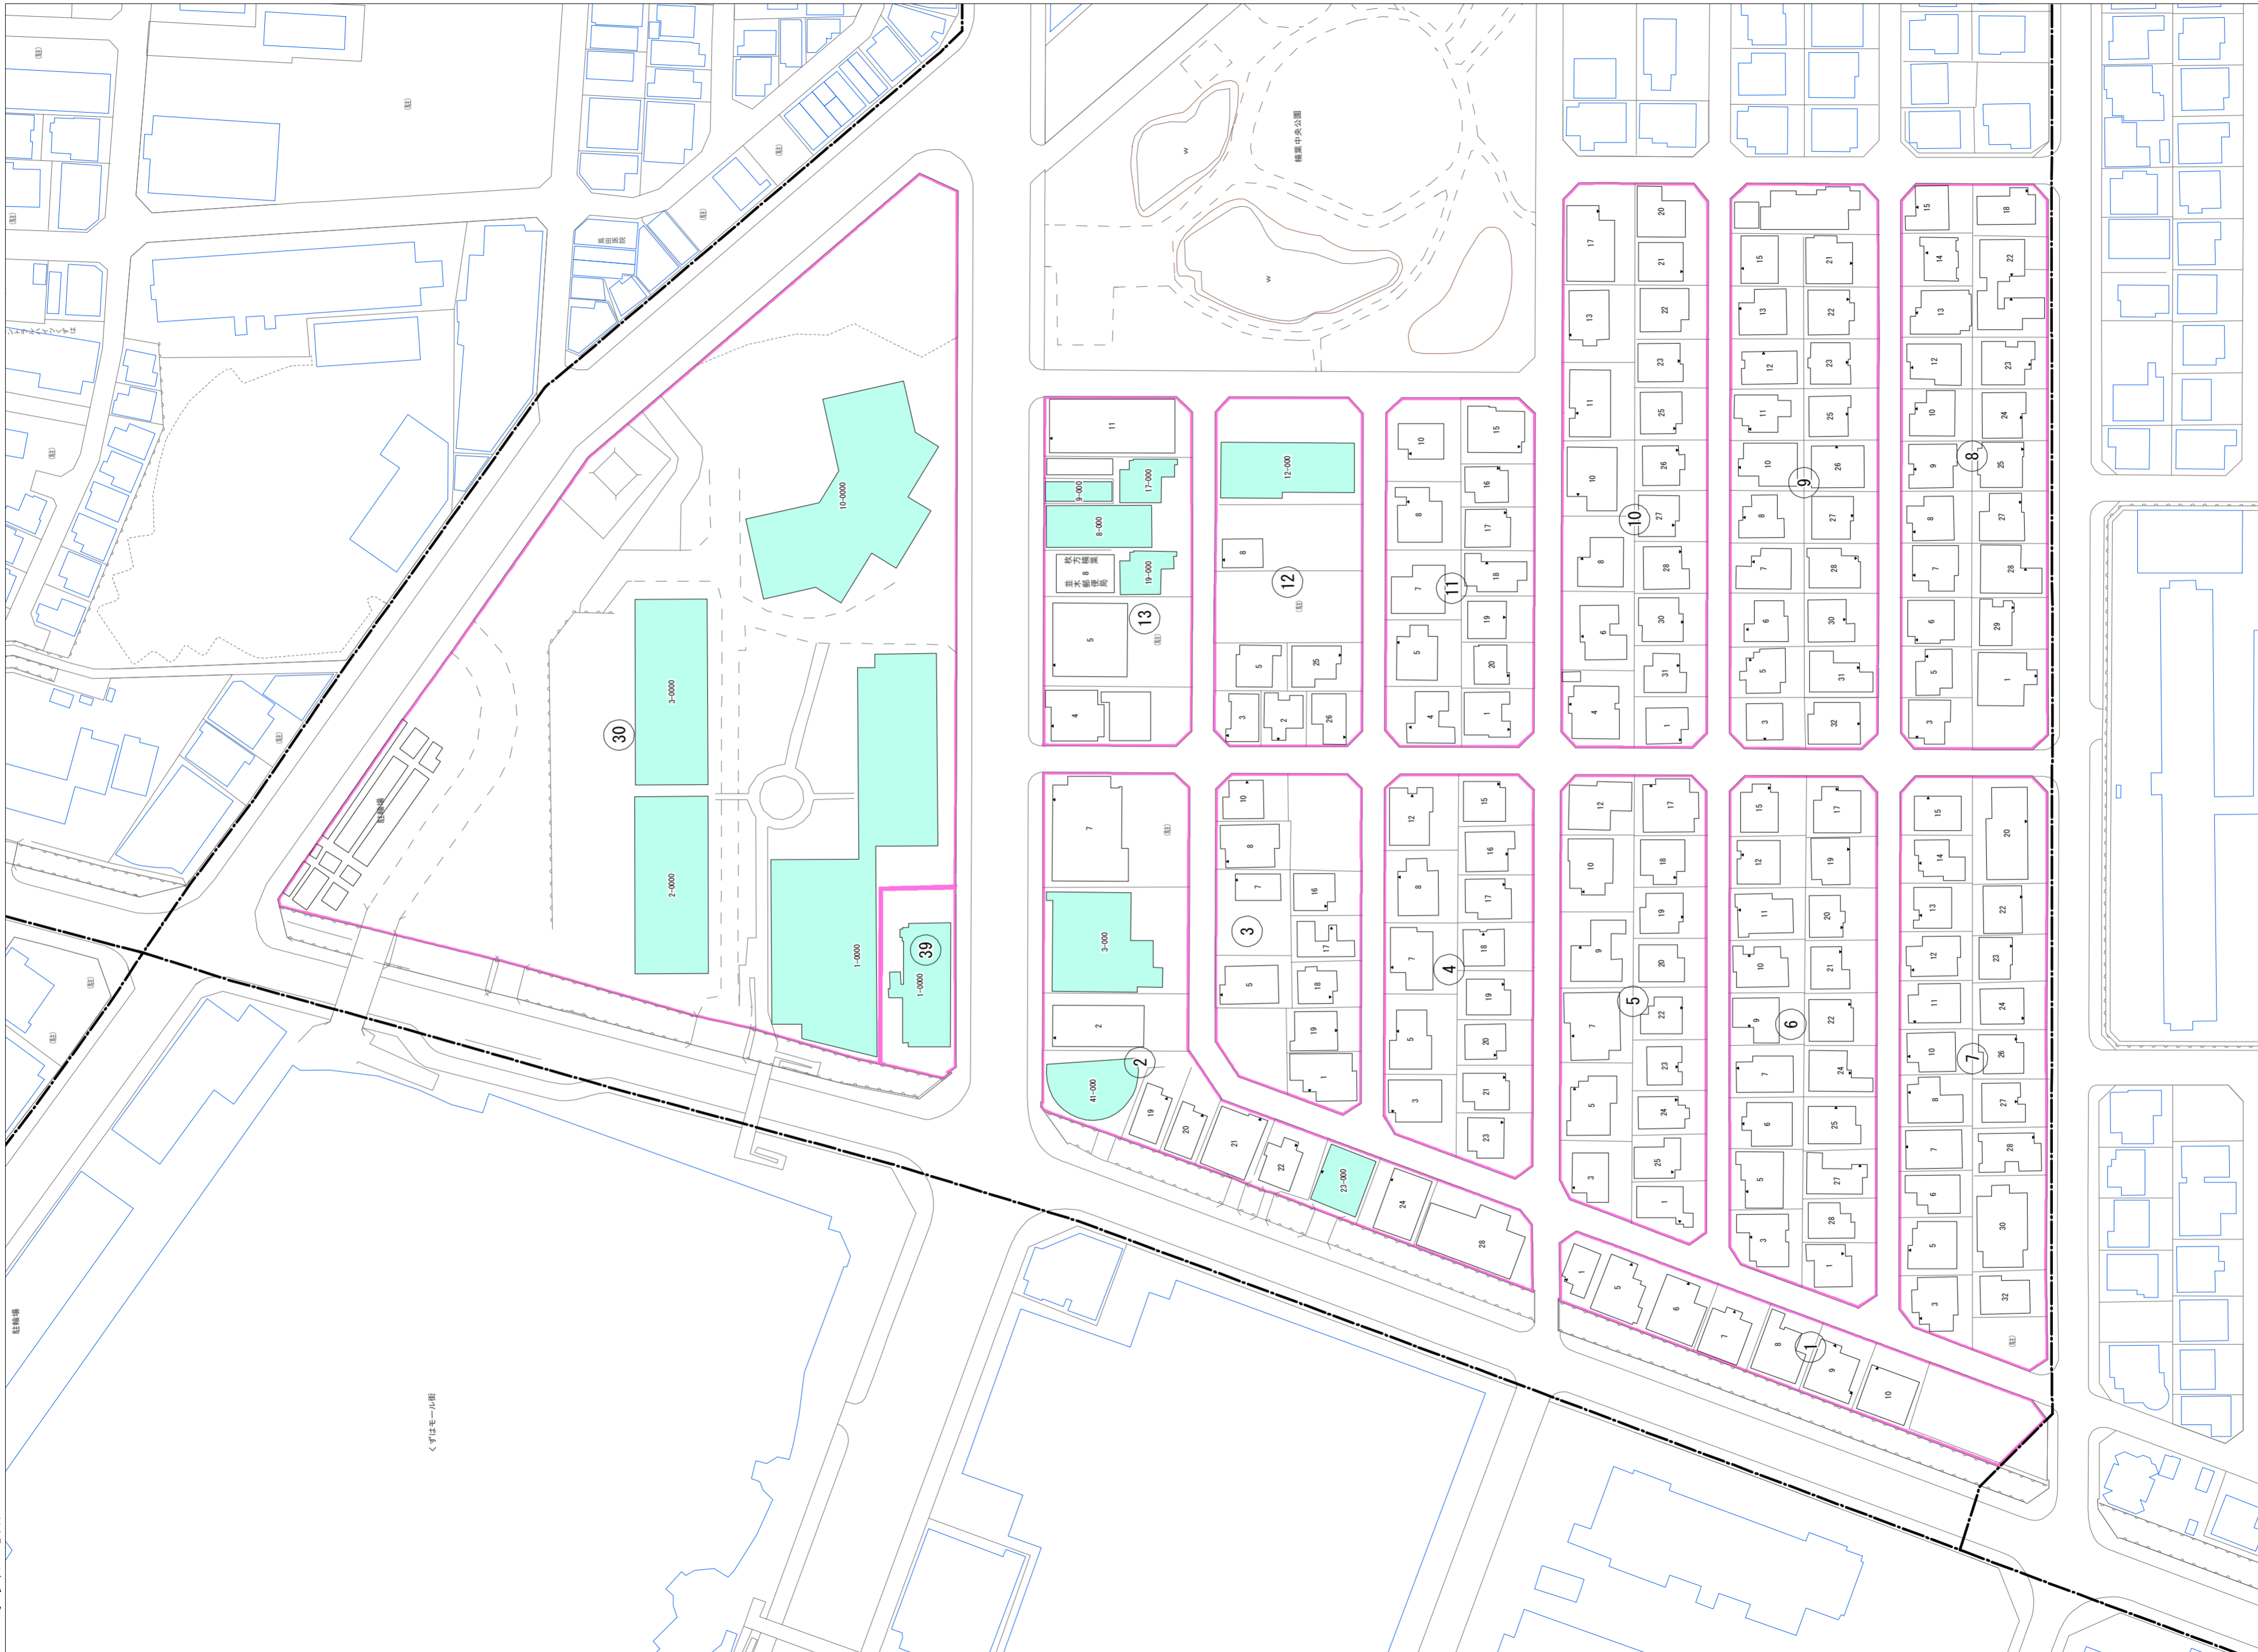

令和七年三月印刷

楠葉並木二丁目 概見図

凡 例	
	町 界
	1 家屋及び家屋出入口 住居番号
	5-1 家屋(母体番号付き) 出入口、住居番号
	集合住宅
	街区(単独)
	街区(空地有り)
	街区番号
	同番号
	閉路区画

株式会社かんこう

枚方市

1:1000