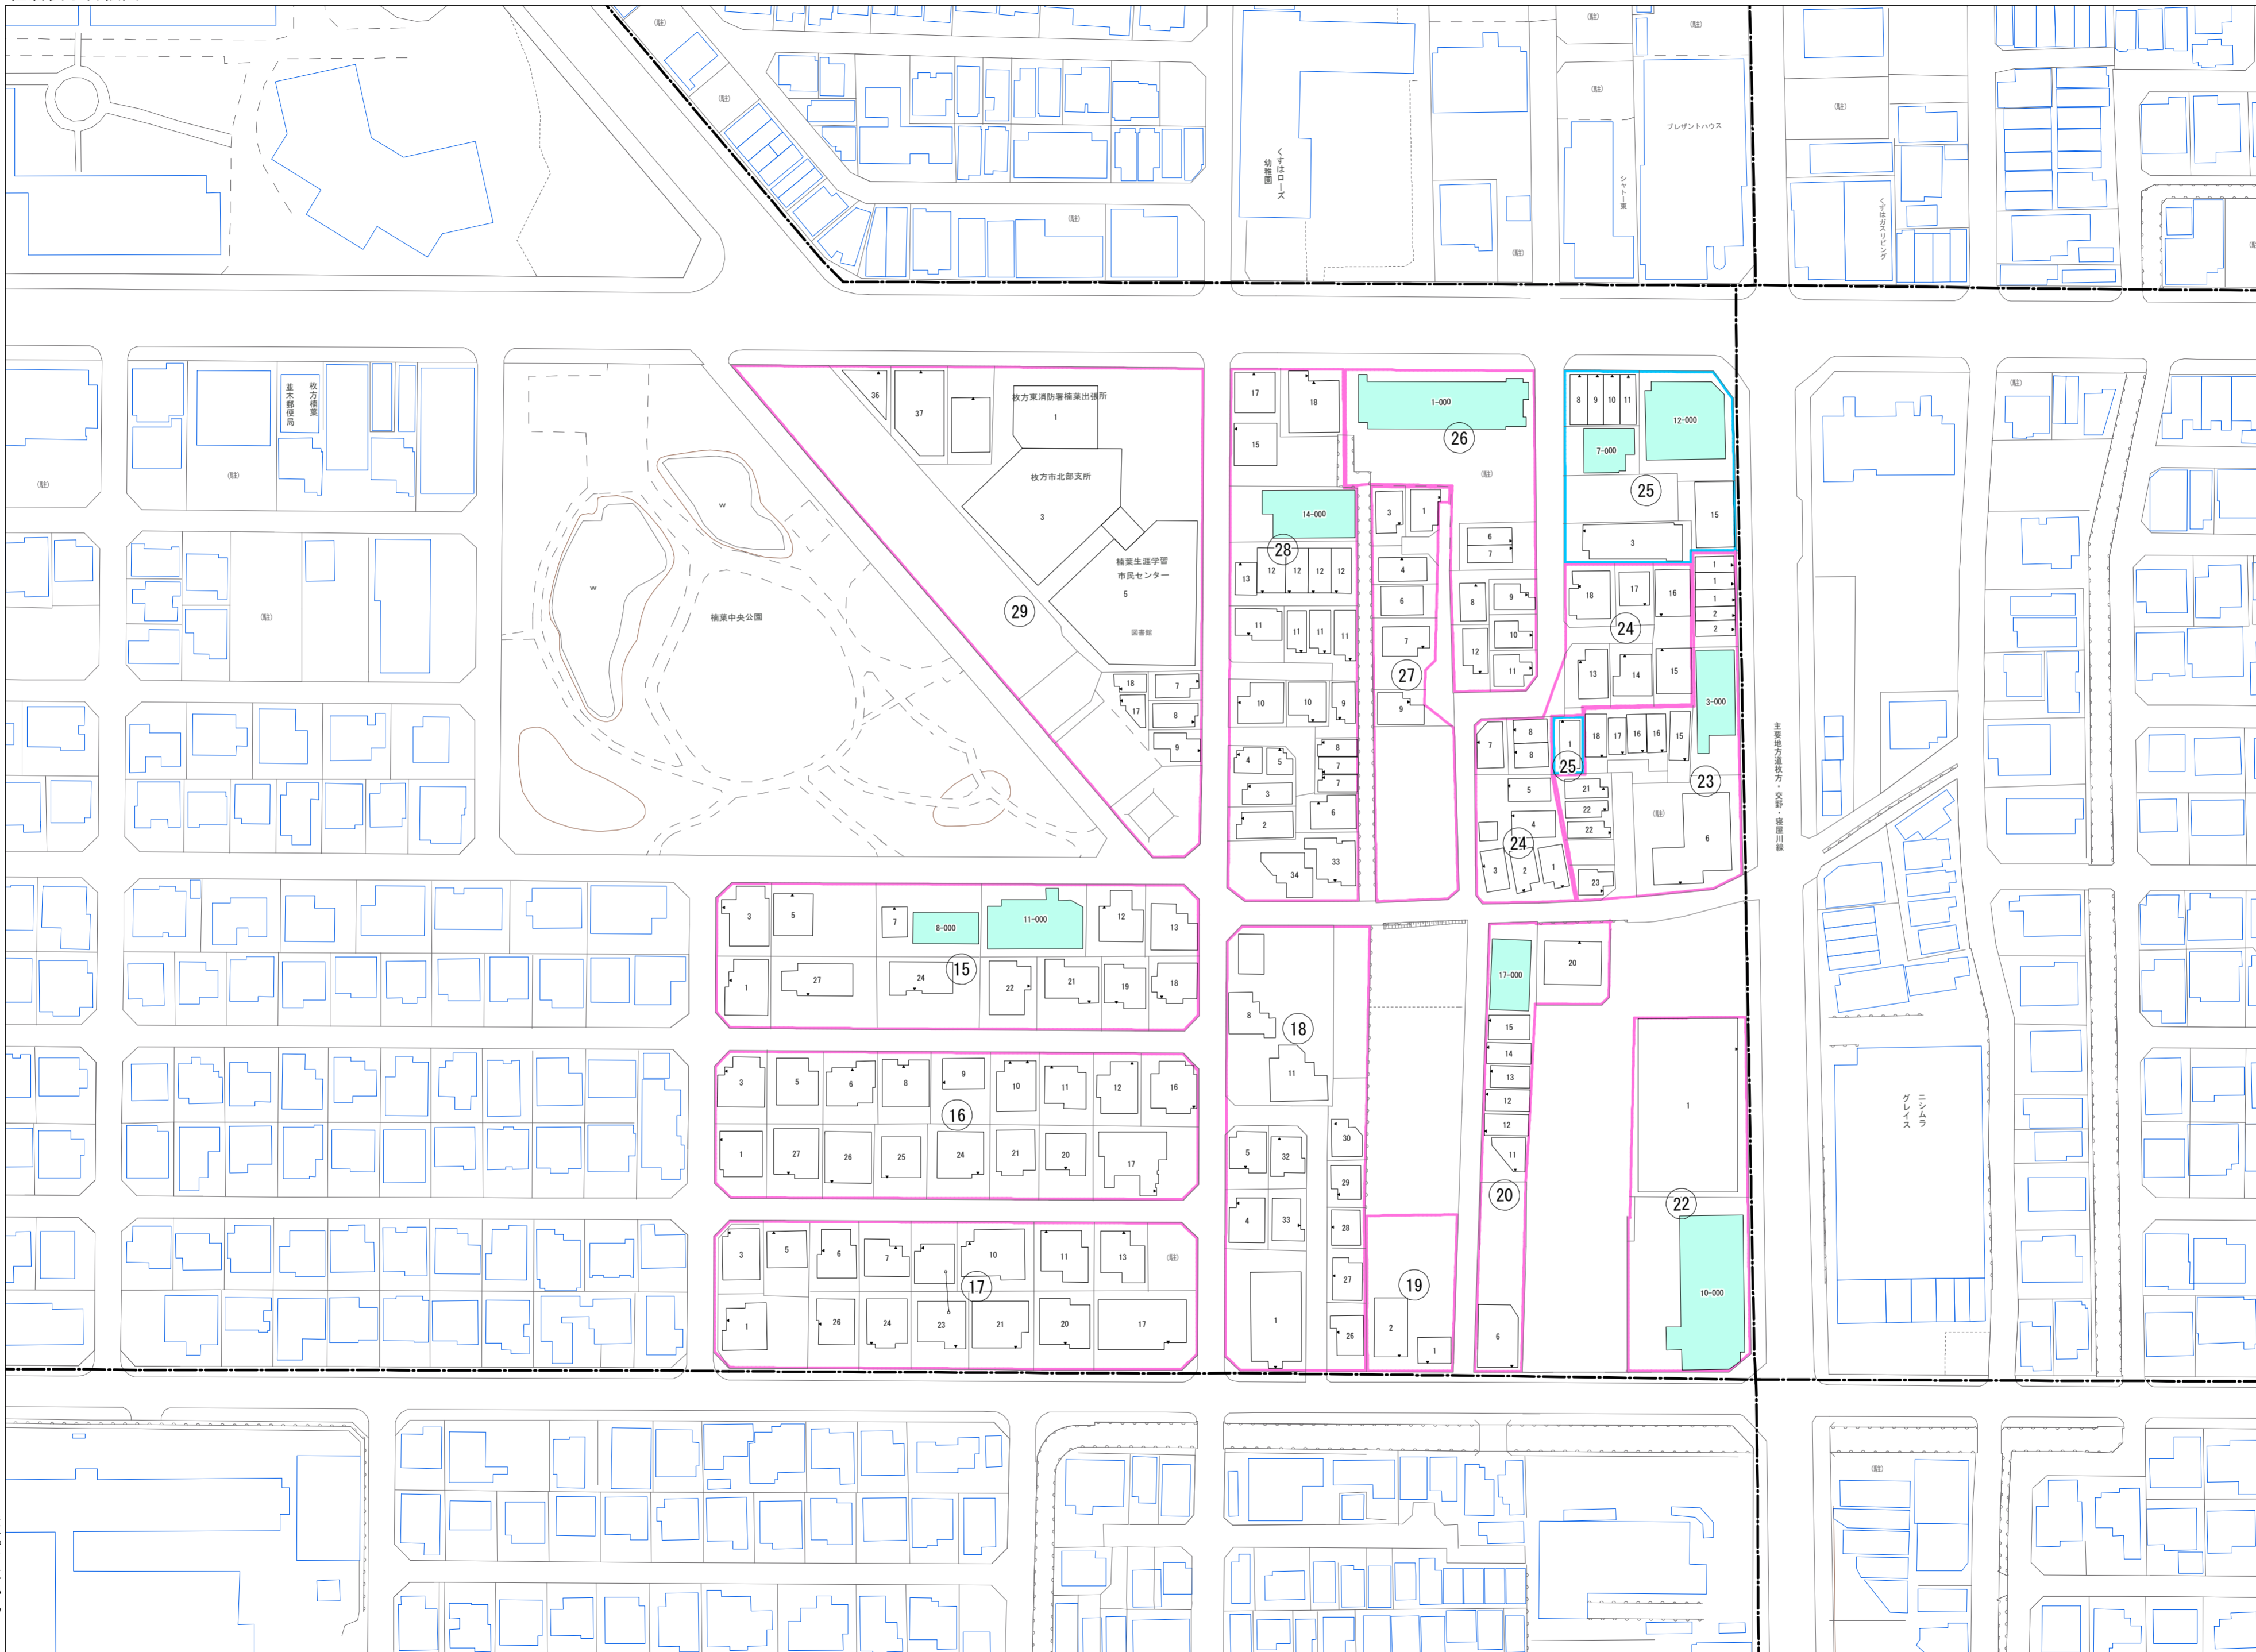

楠葉並木二丁目(その1)

令和五年三月印刷

楠葉並木二丁目 概見図

凡 例	
---	町 界
▲ 1	家屋及び家屋出入口 住居番号
▲ 5-1	家屋(専続管付き) 出入口、住居番号
■	集合住宅
□	街区(単独)
□	街区(築地有り)
⑧	街区番号
○	同管記号
—	閉路区画

株式会社かんこう

秋方市

1:1000