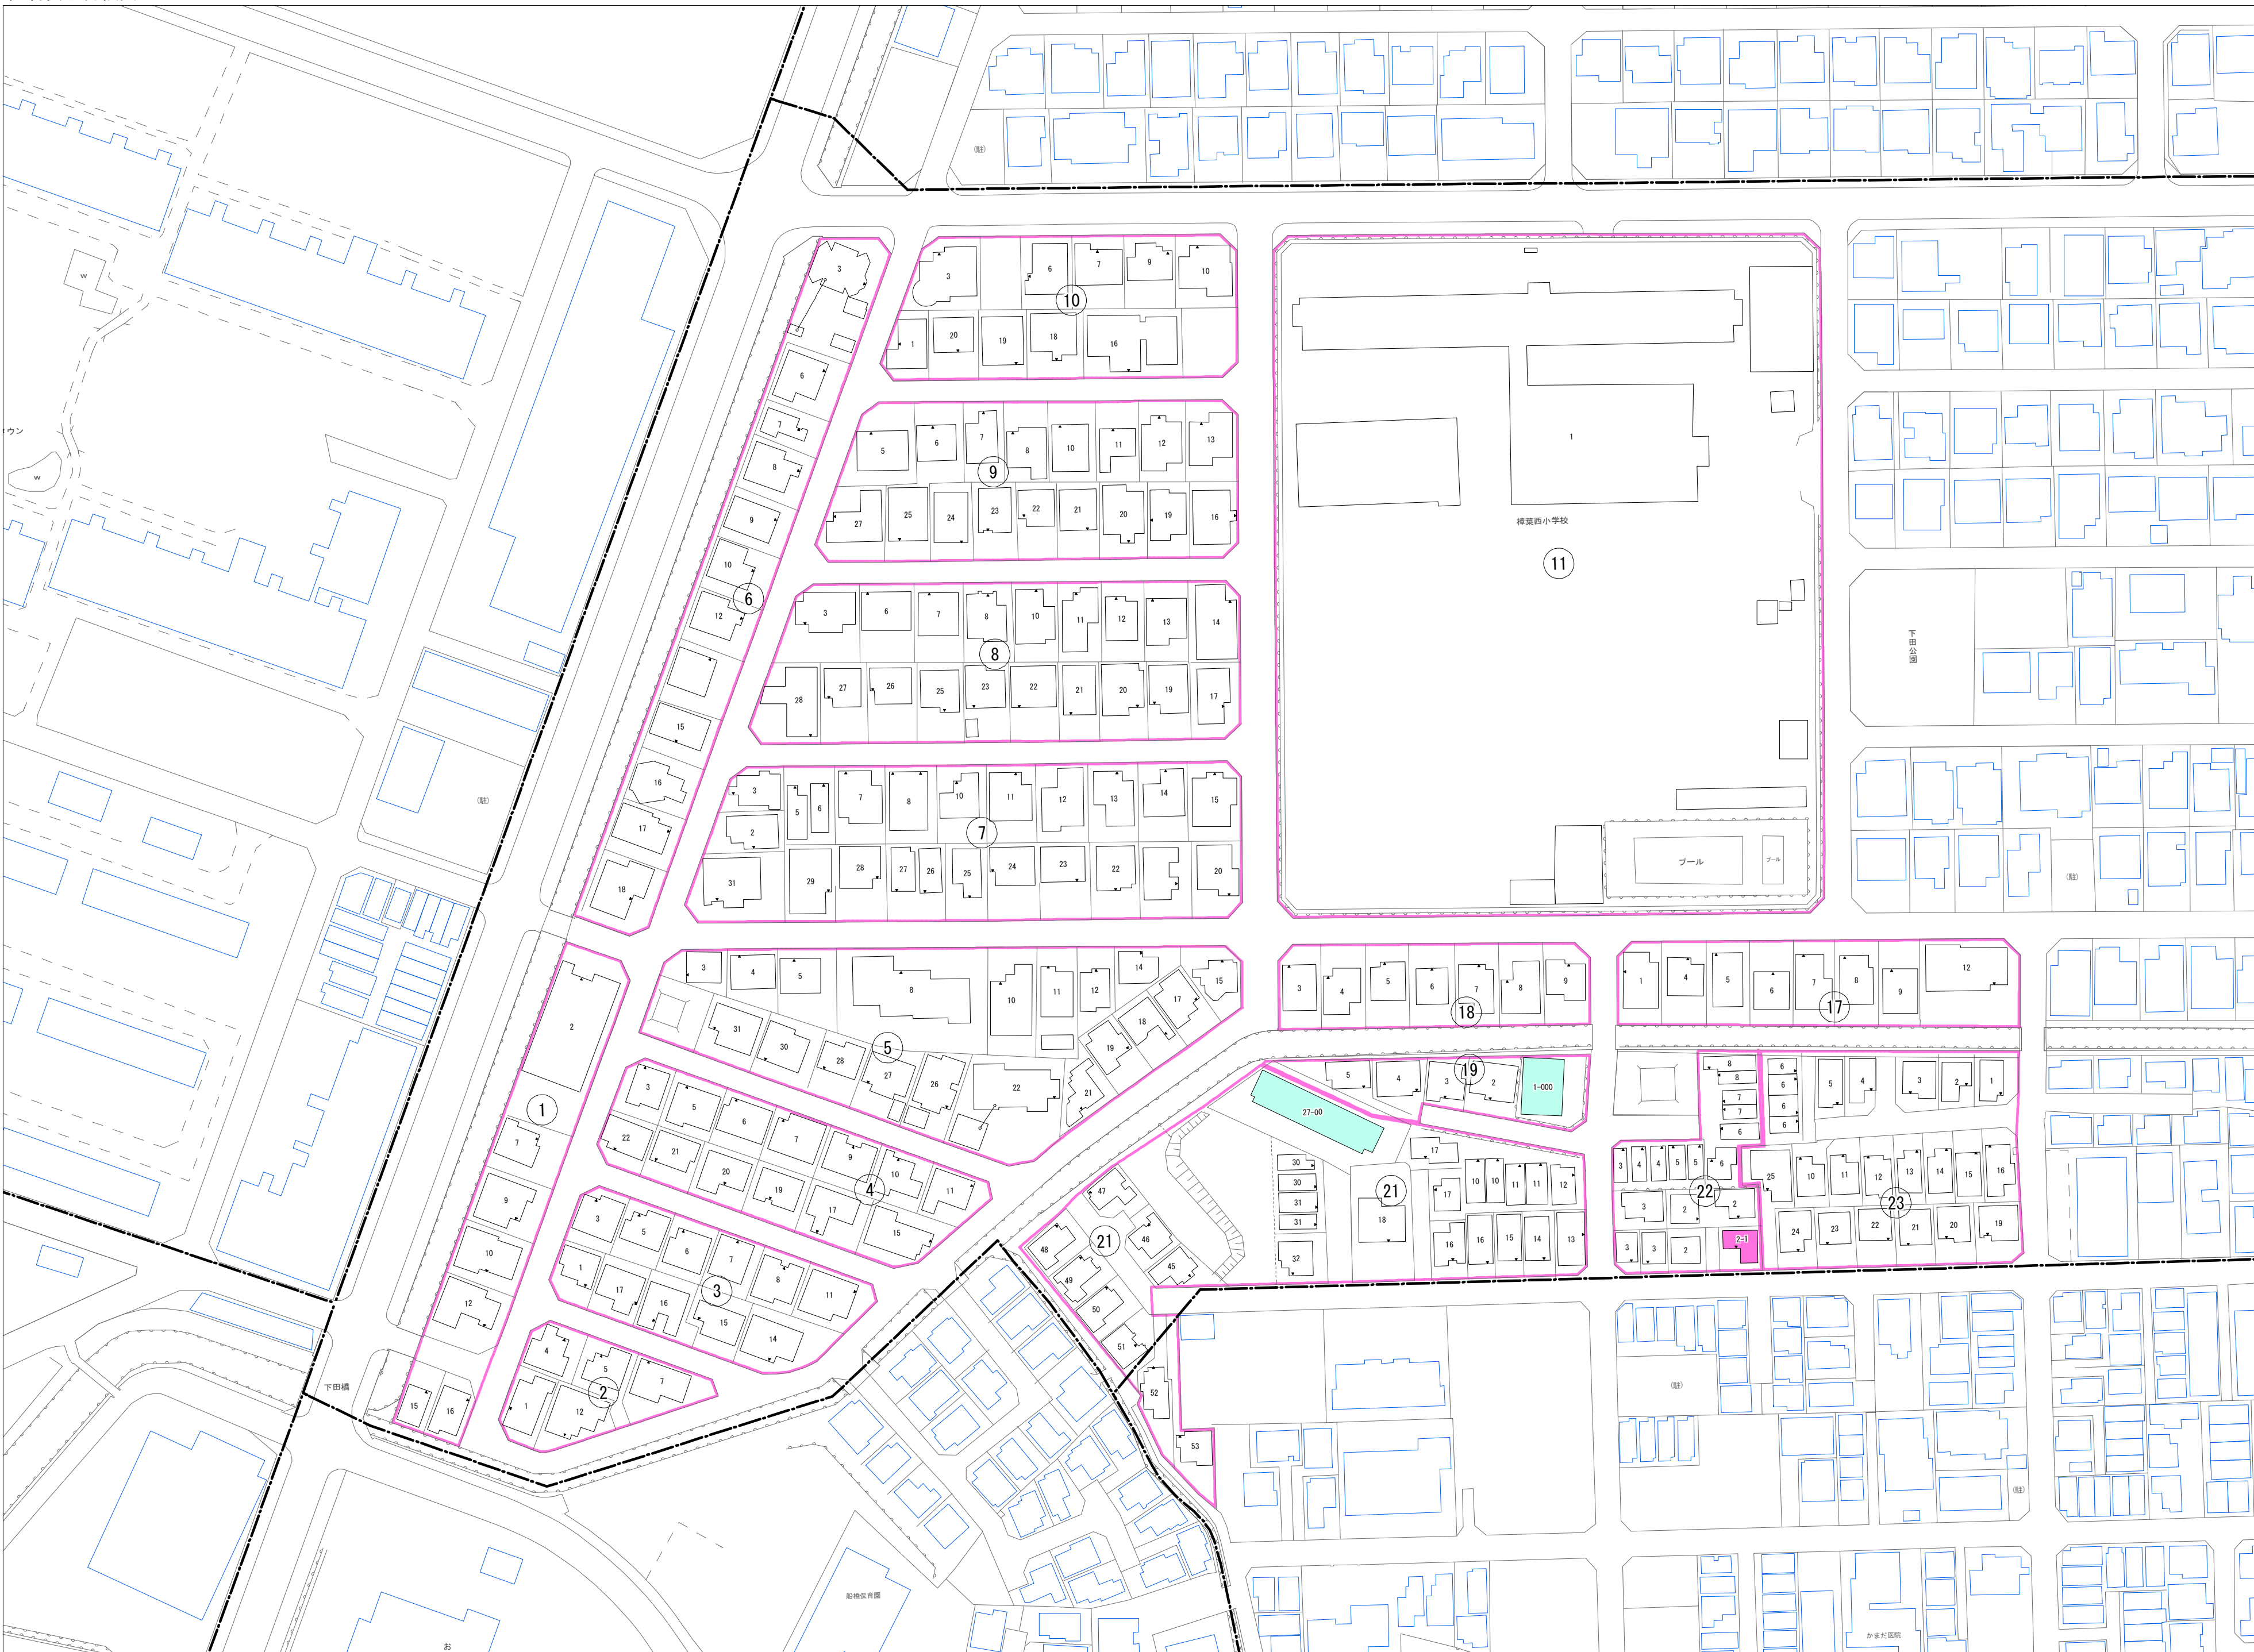

令和七年三月印刷

楠葉並木一丁目  
概見図

凡 例	
---	町 界
▲ 1	家屋及び家屋出入口 住居番号
▲ 5-1	家屋(専続管付き) 出入口、住居番号
■	集合住宅
□	街区(単独)
□	街区(築地有り)
⑧	街区番号
○	同管記号
—	閉路区画

株式会社かんこう

枚方市

1:1000