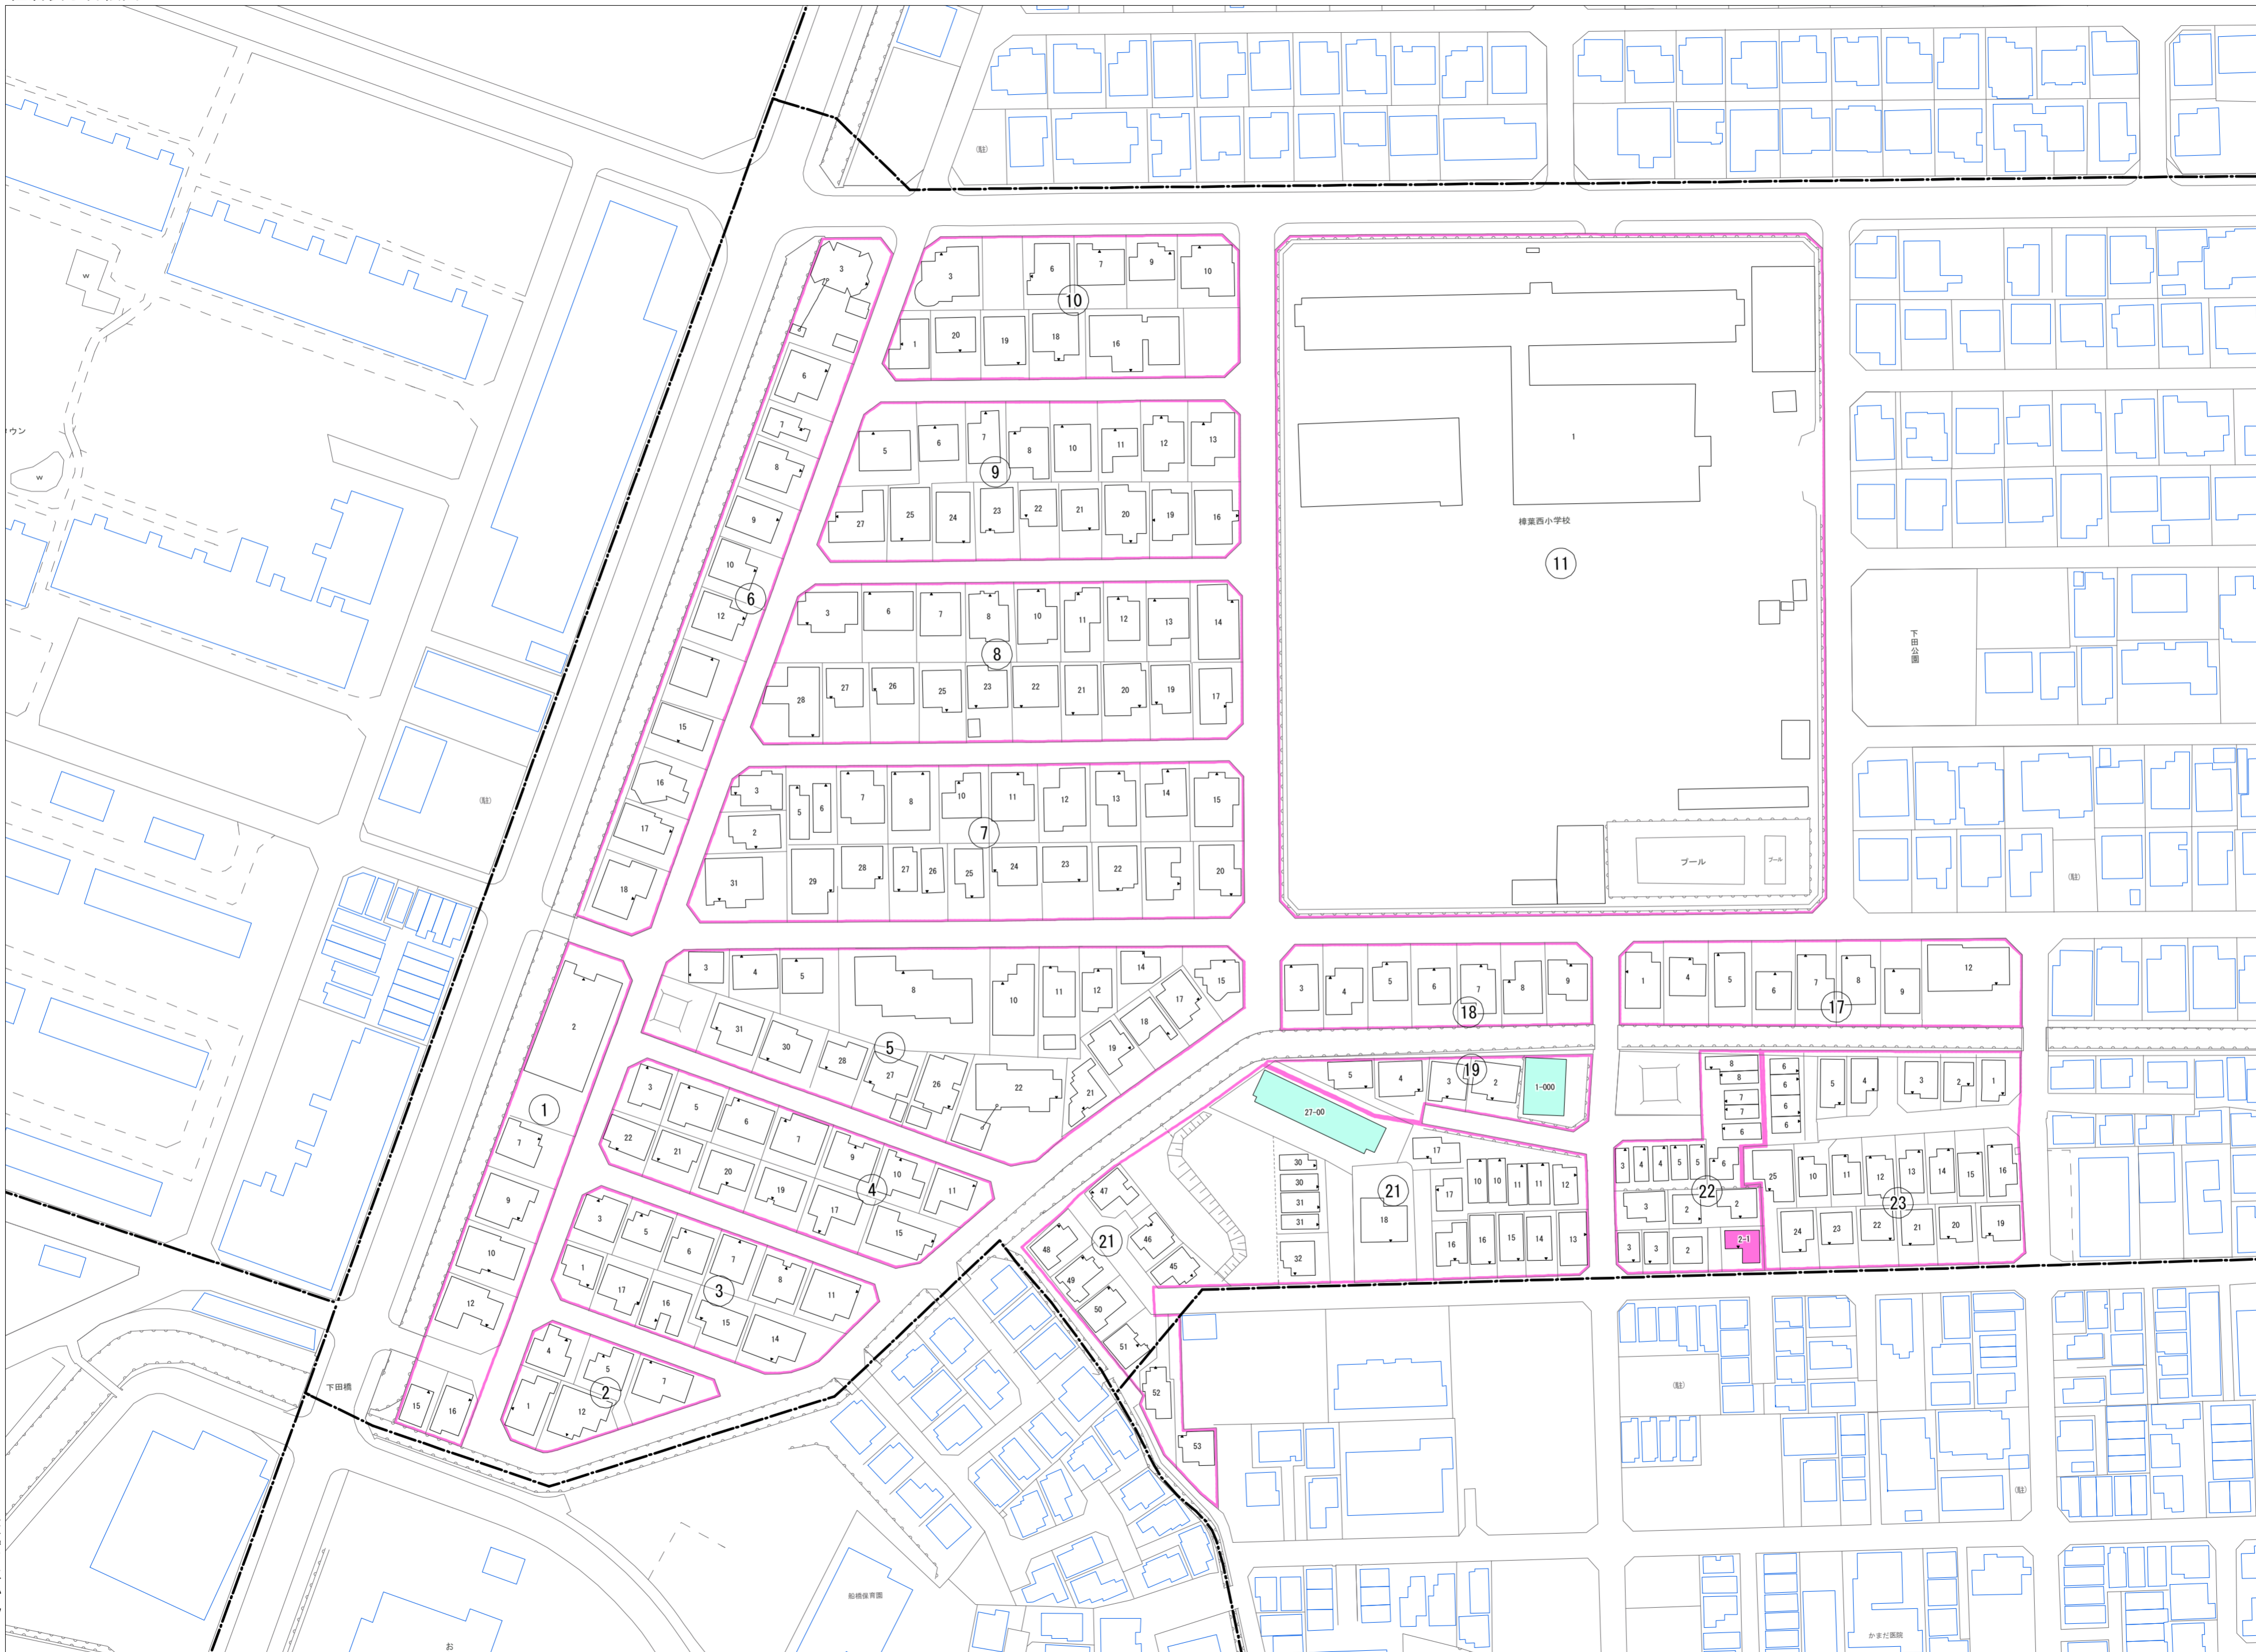

令和五年三月印刷

楠葉並木一丁目  
概見図

凡 例	
	町 界
	1 家屋及び家屋出入口 住居番号
	5-1 家屋(専続管付き) 出入口、住居番号
	集合住宅
	街区(単独)
	街区(築地有り)
	街区番号
	同管記号
	閉路区画

株式会社かんこう

枚方市

1:1000