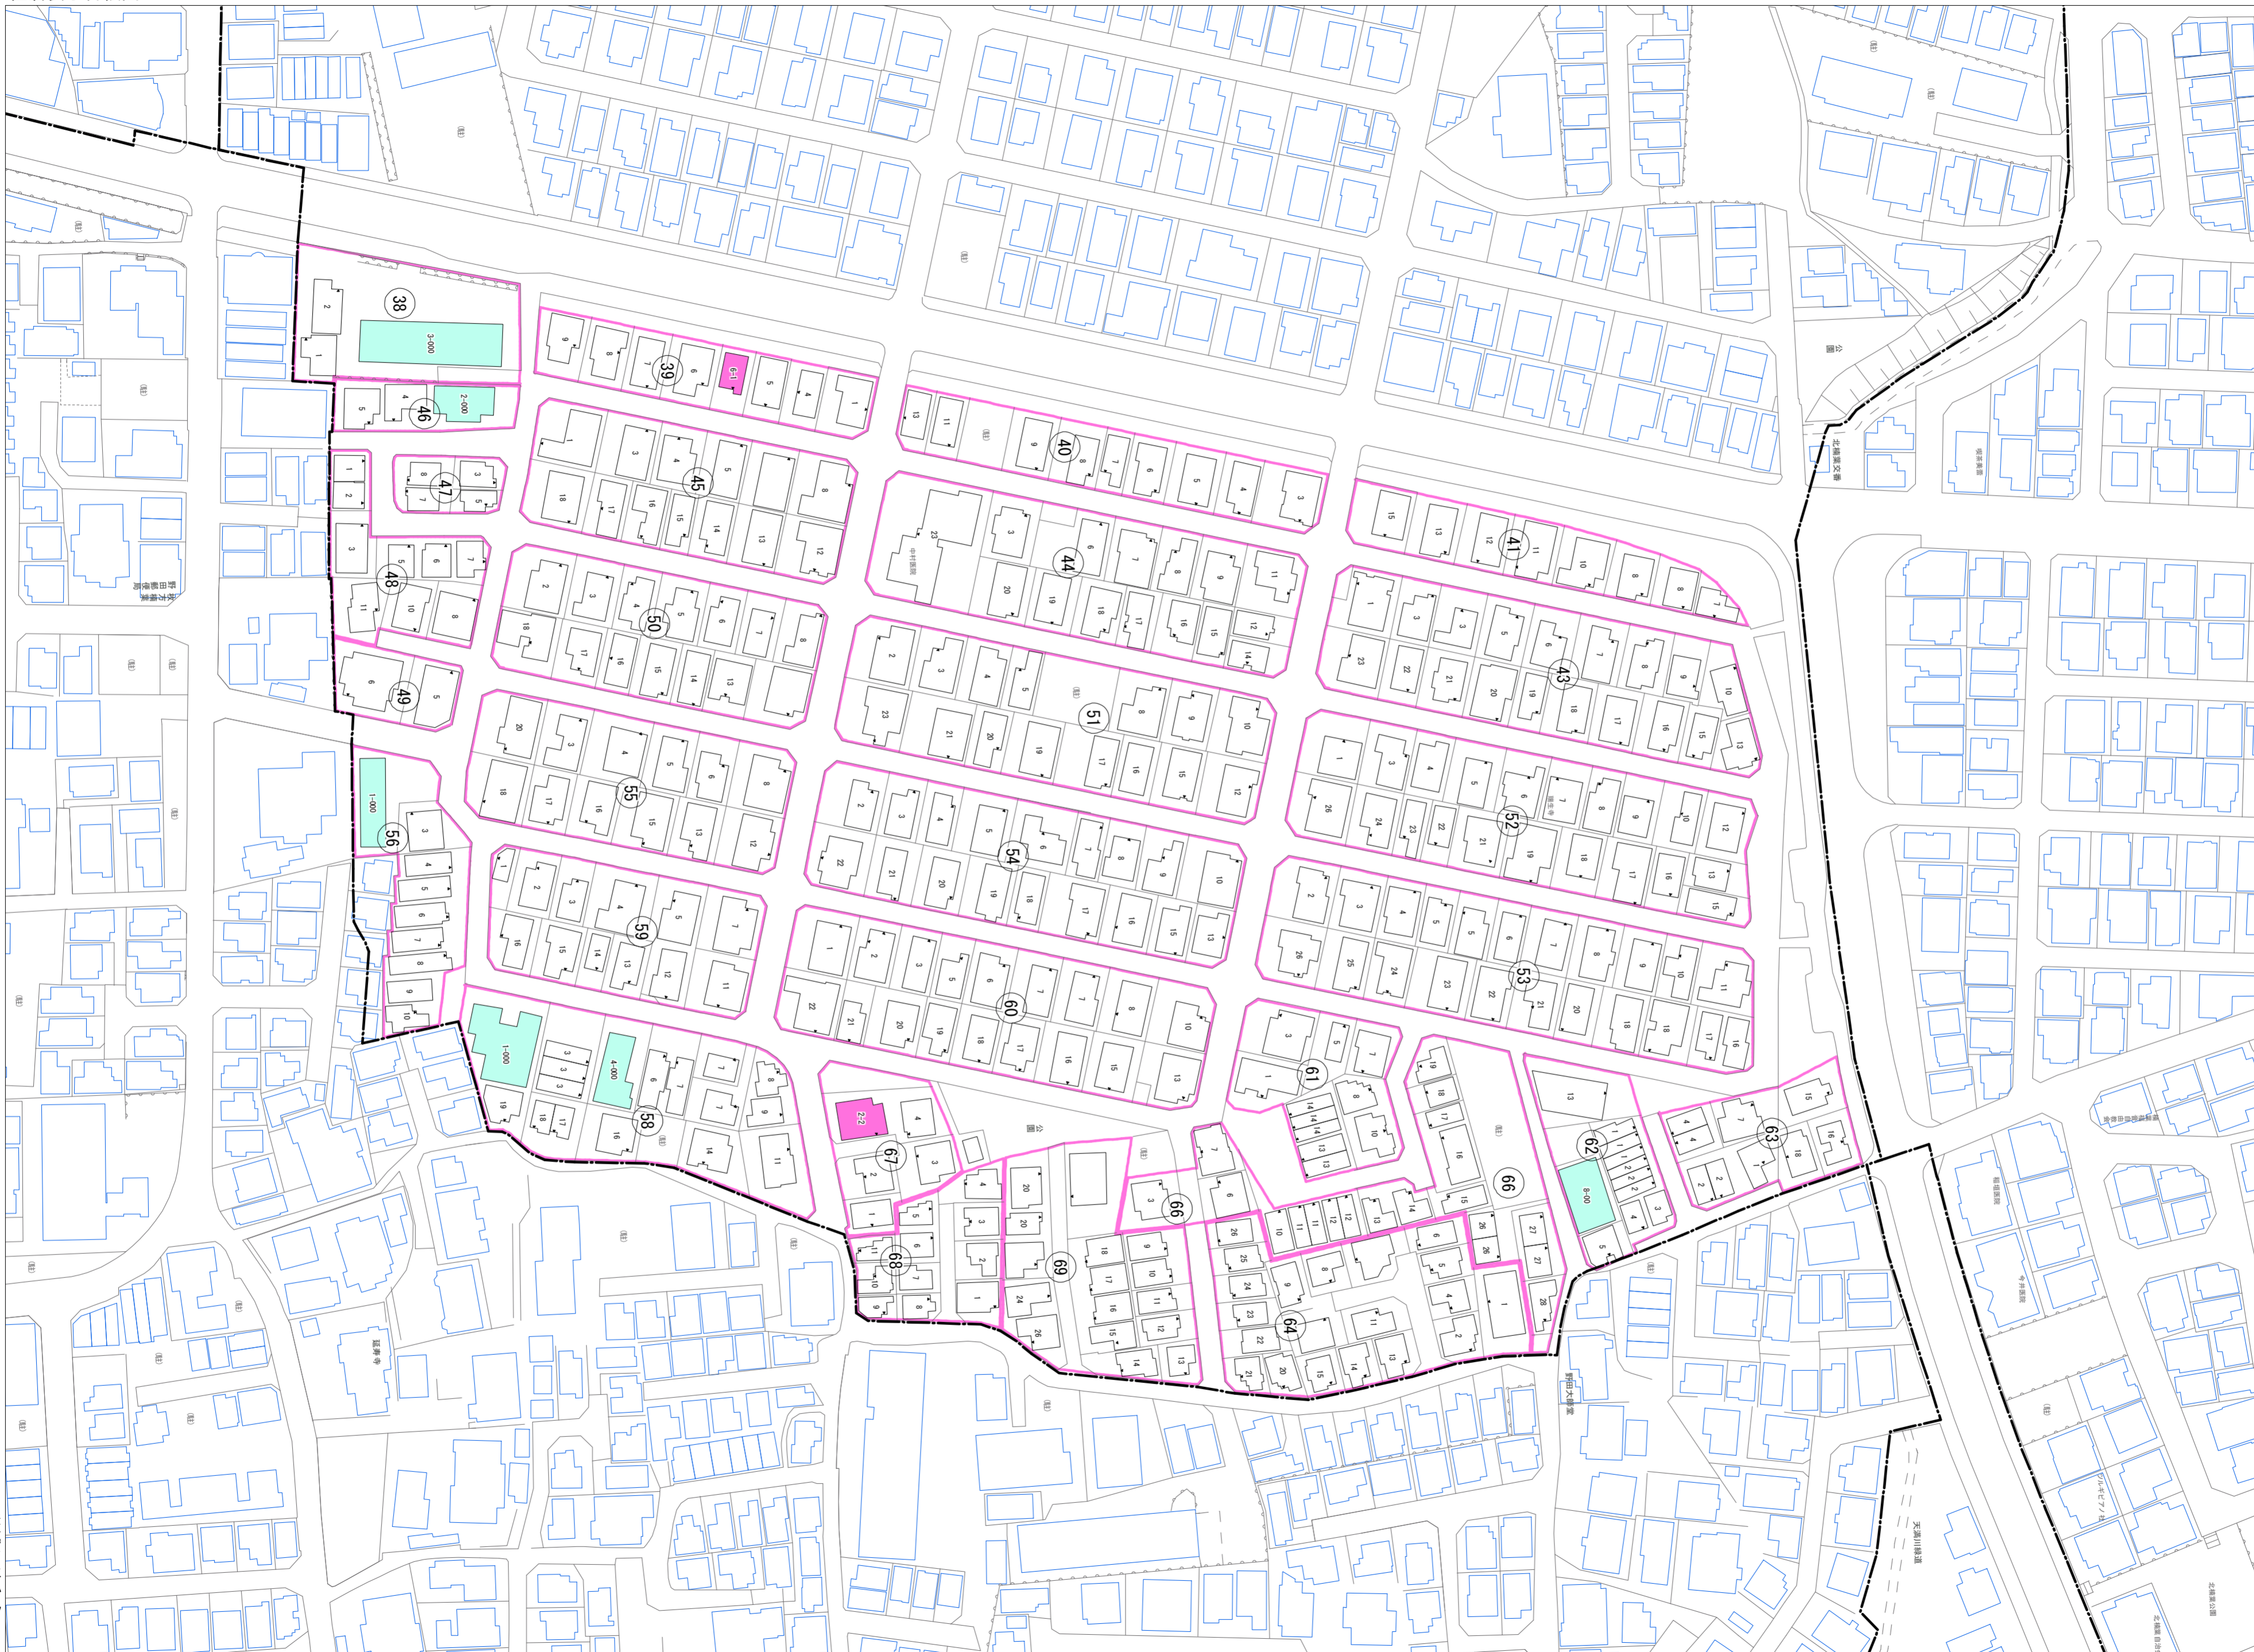

楠葉中町(その2)

令和七年三月印刷

楠葉中町概見図

凡例	
	町界
	1 家屋及び家屋出入口 住居番号
	5-1 家屋(母体番号付き) 出入口、住居番号
	集合住宅
	街区(単独)
	街区(敷地有り)
	街区番号
	同番号
	閉路区画

株式会社かんこ

枚方市

1:1000