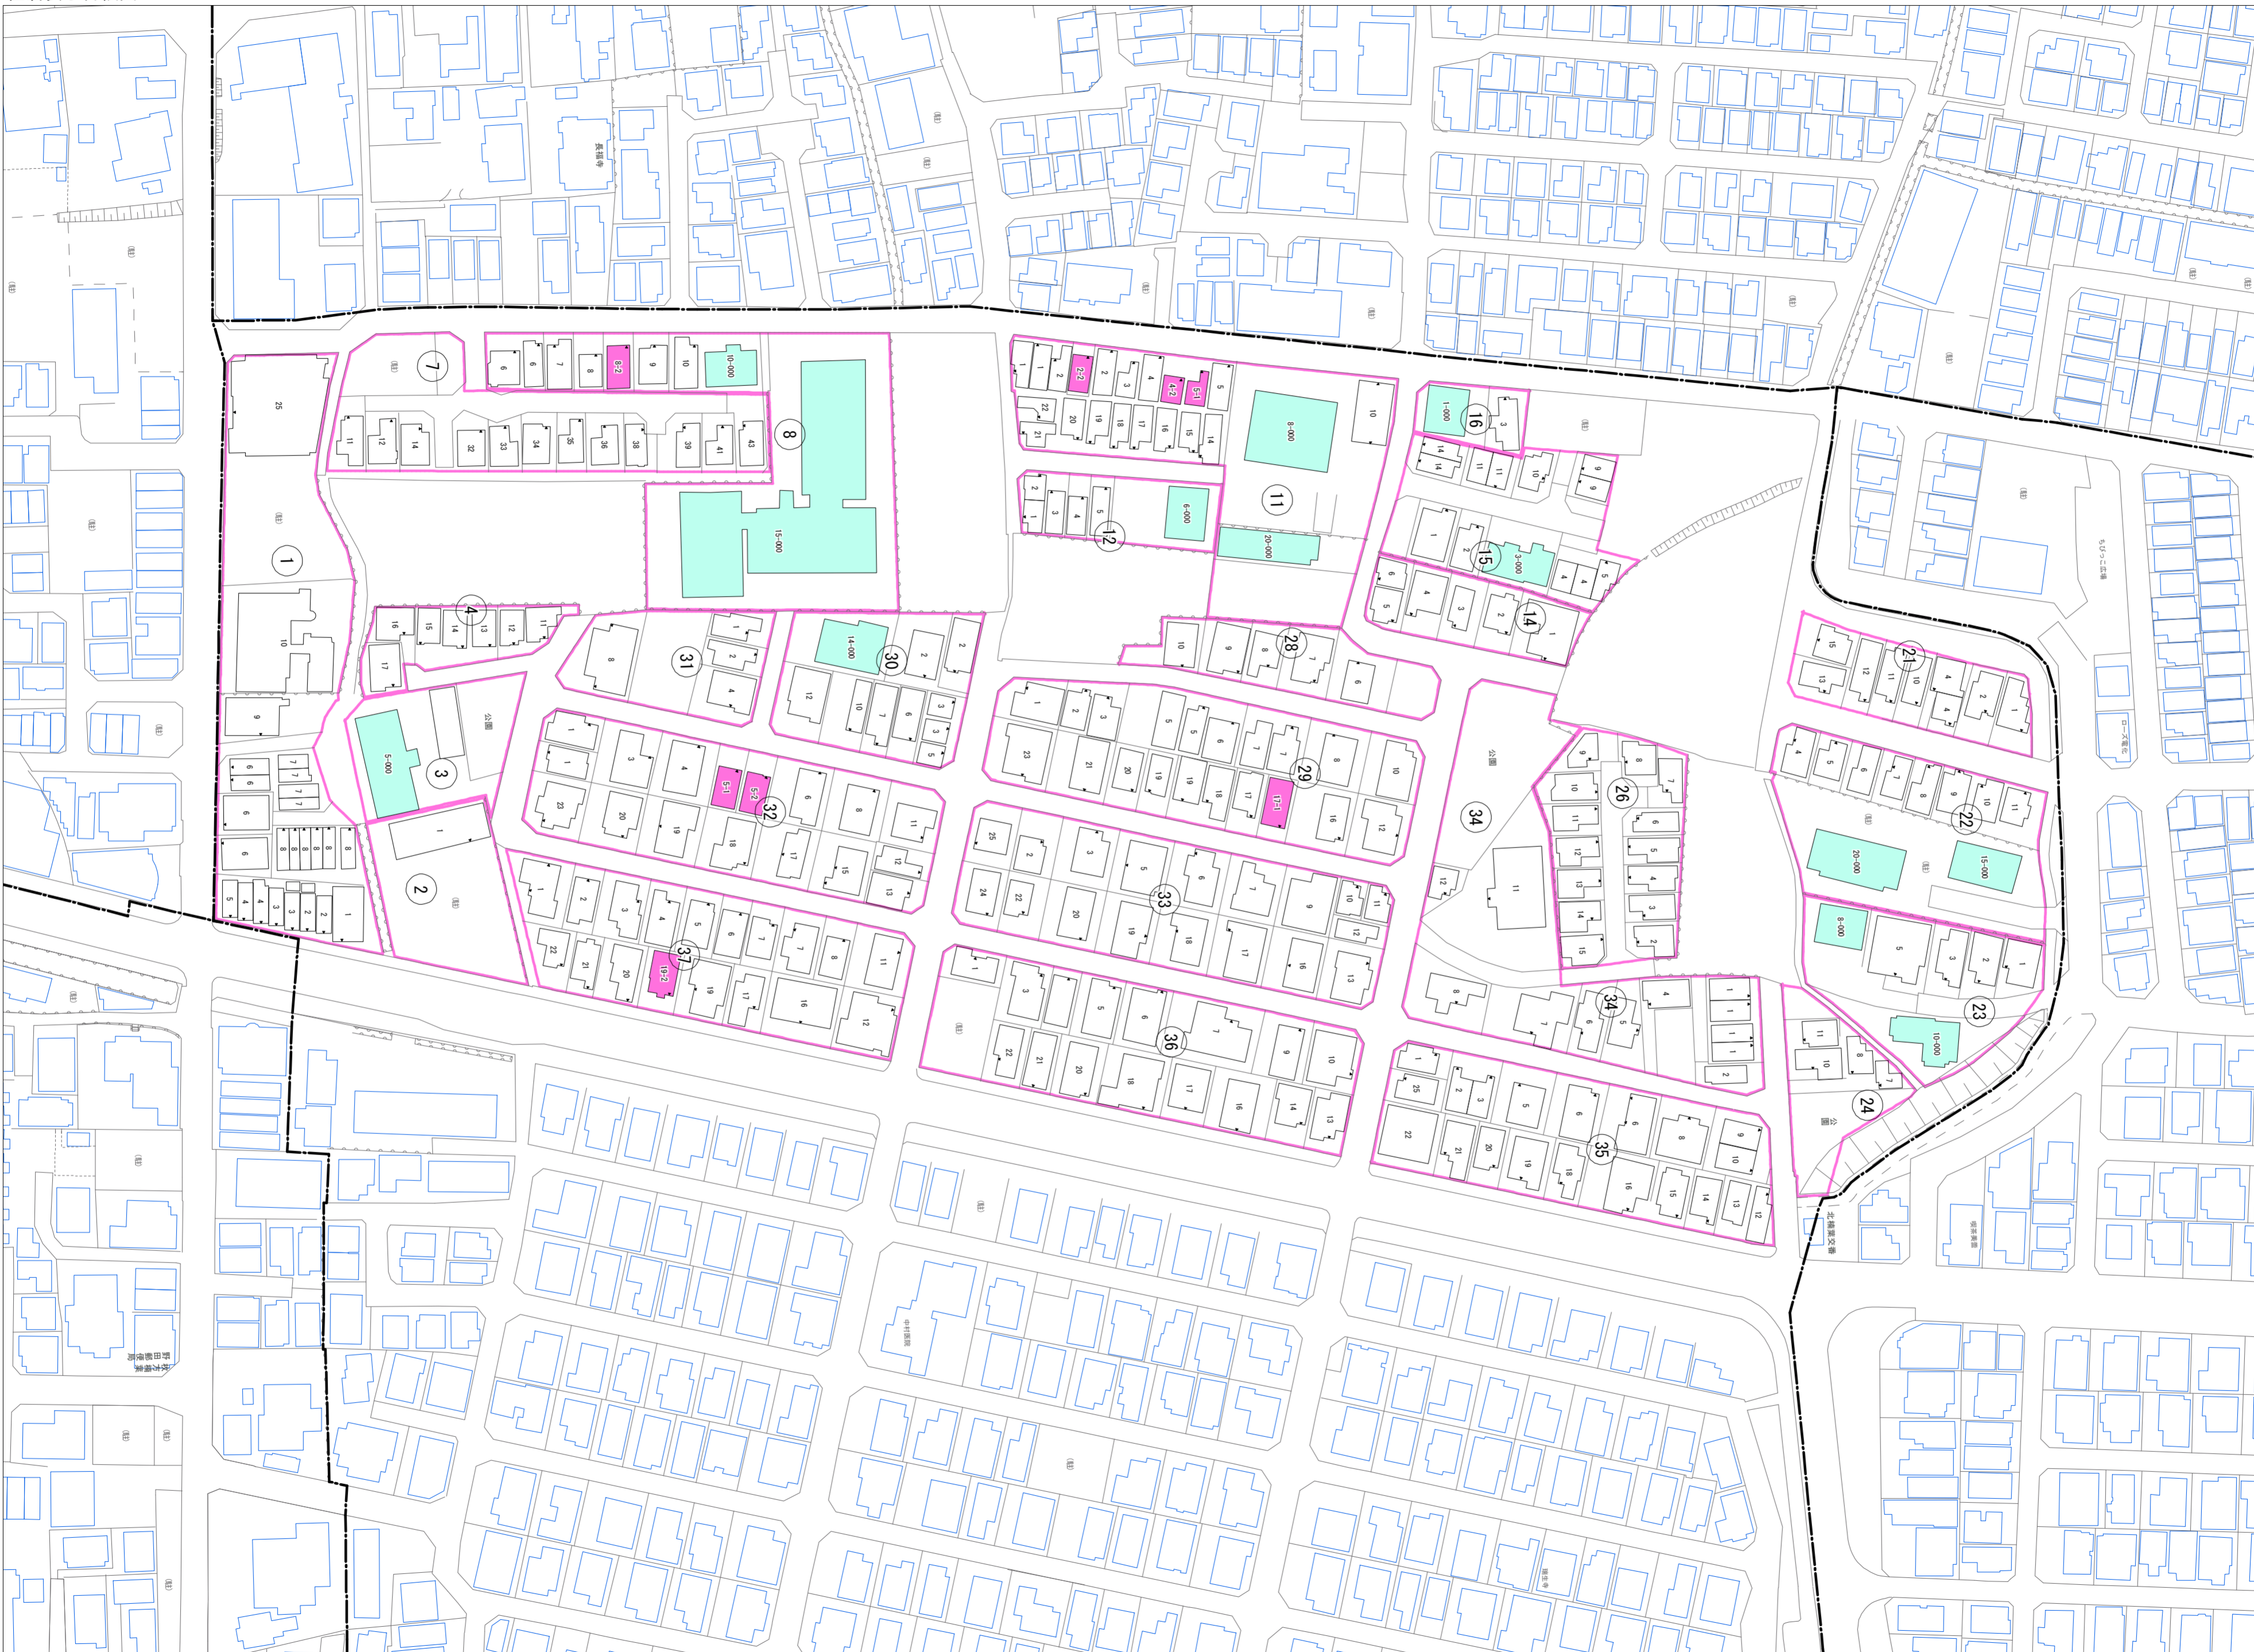

楠葉中町(その1)

令和五年三月印刷

楠葉中町概見図

凡例	
	町界
	1 家屋及び家屋出入口 住居番号
	5-1 家屋(母体番号付き) 出入口、住居番号
	集合住宅
	街区(単独)
	街区(敷地有り)
	街区番号
	同番記号
	閉路区画

株式会社かんこう

枚方市

1:1000