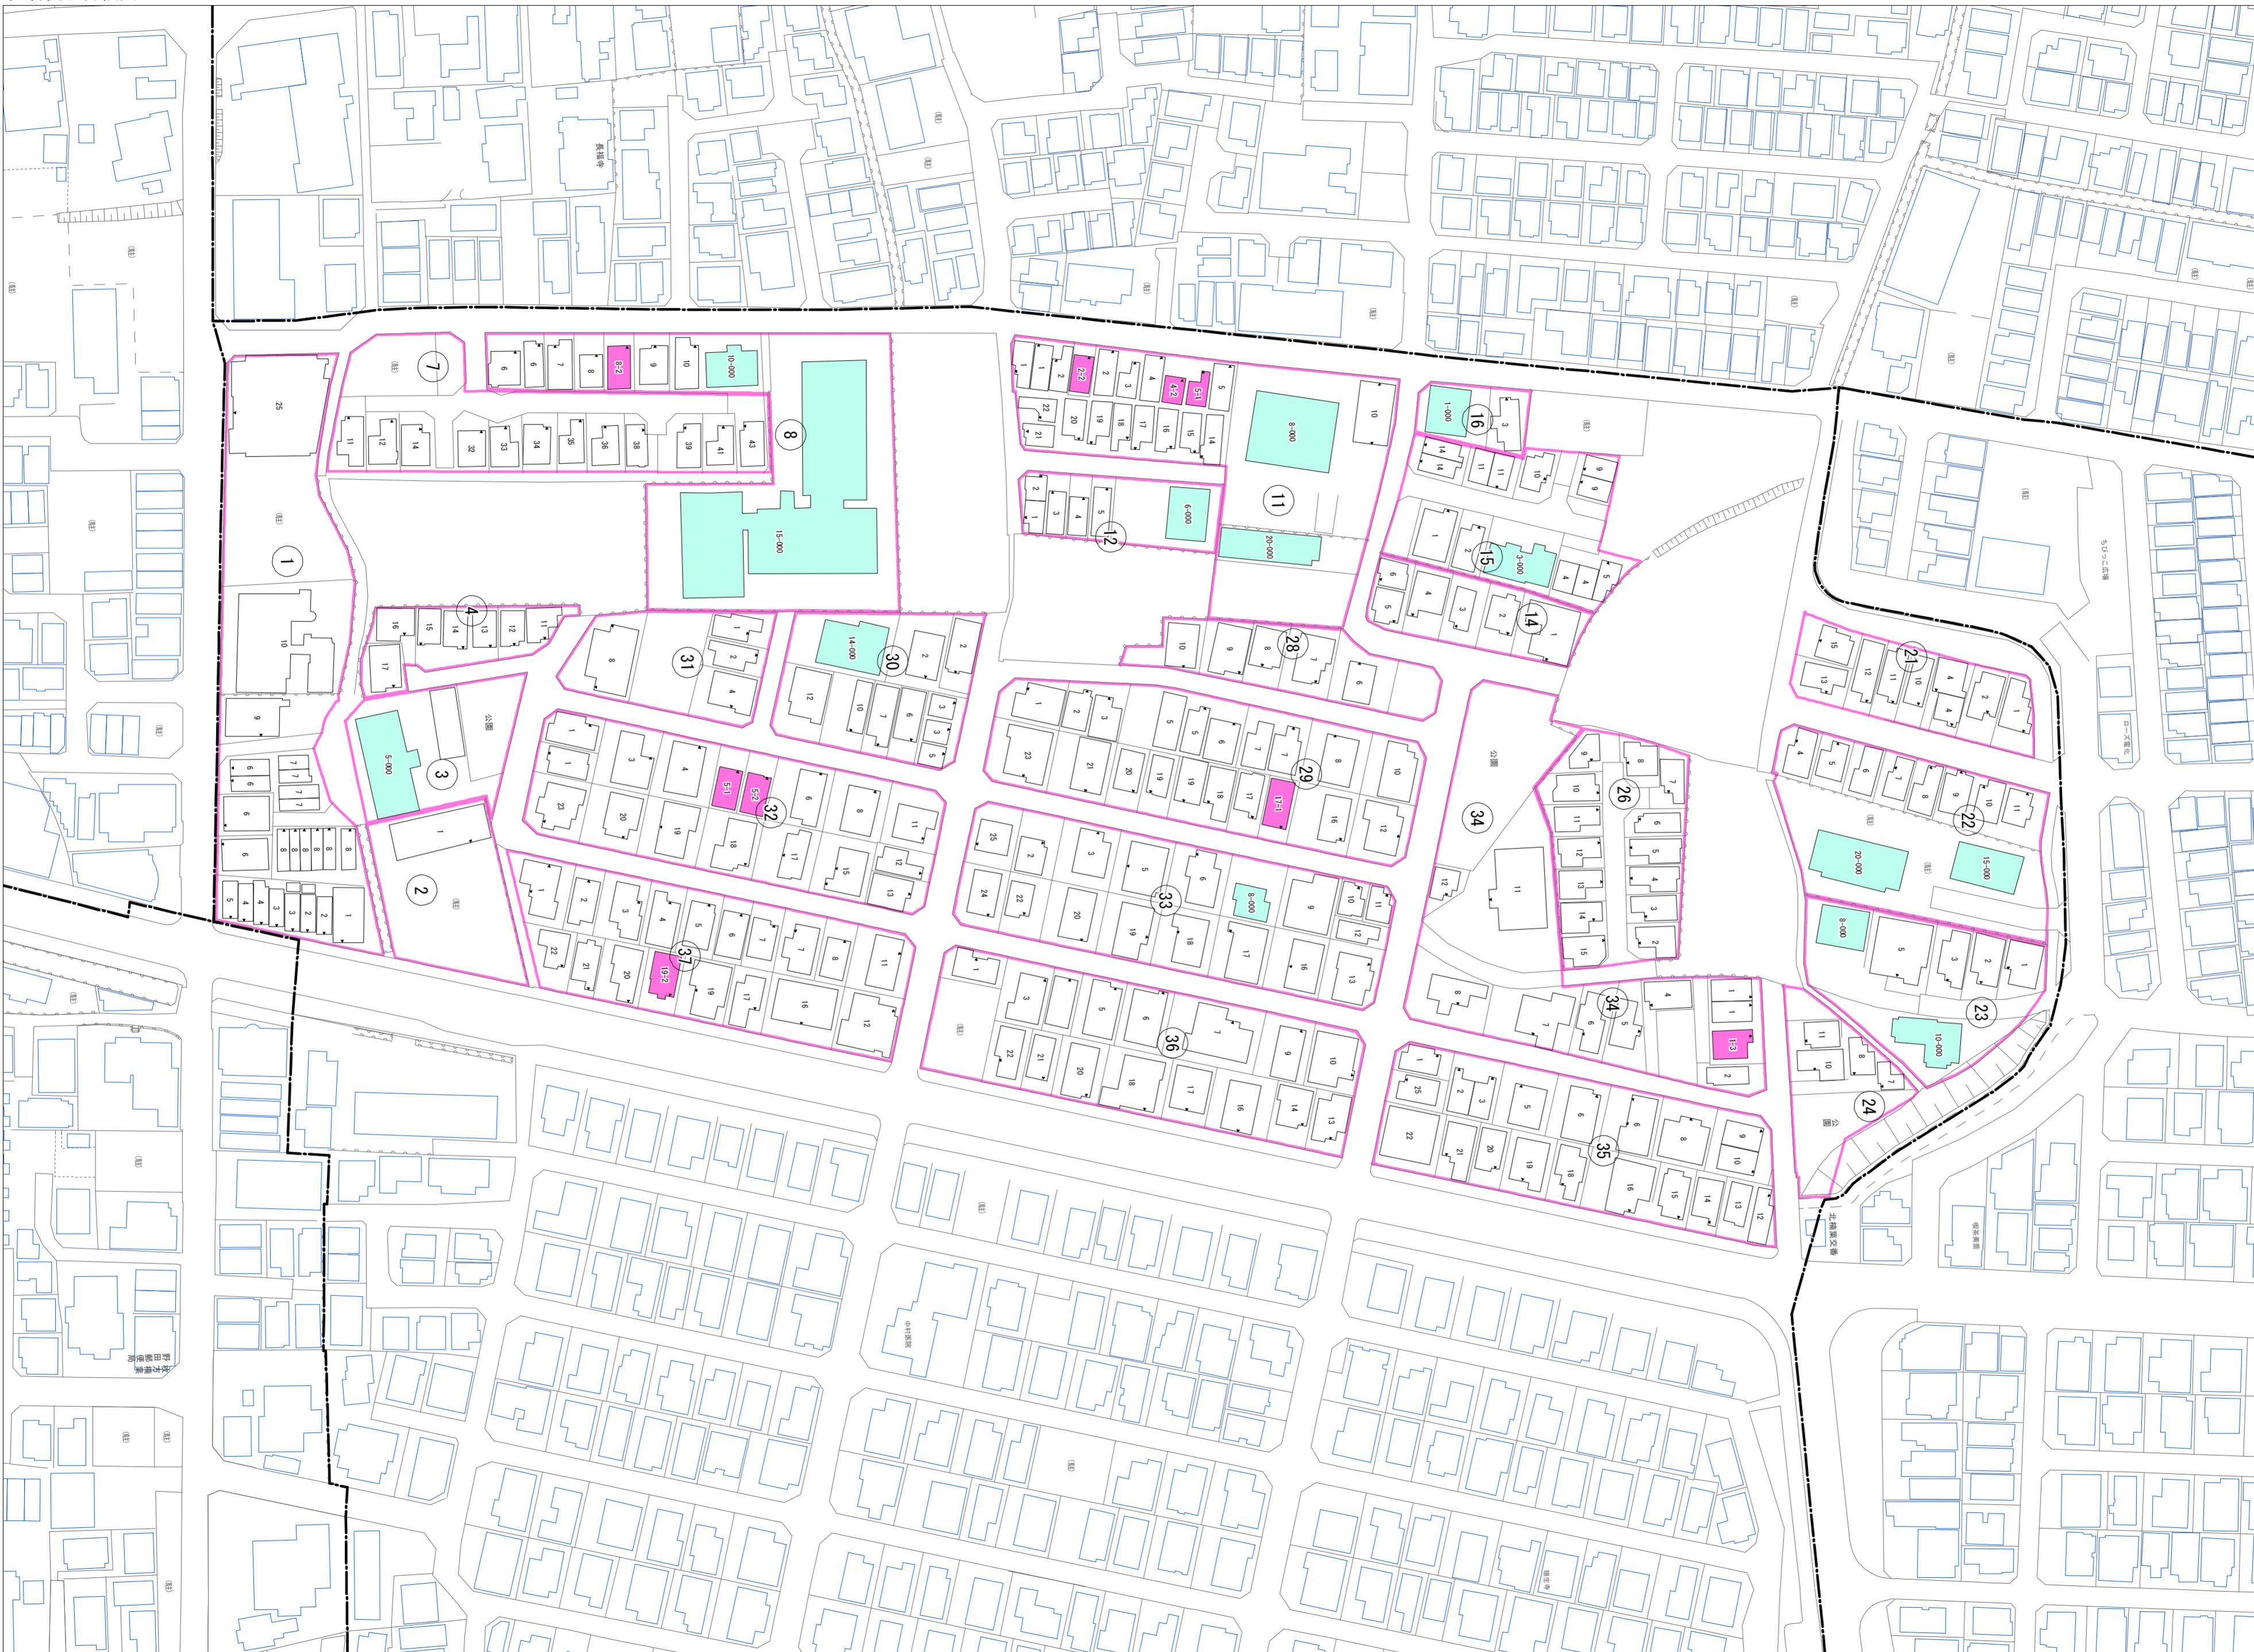

楠葉中町(その1)

令和七年三月印刷

楠葉中町概見図

凡例	
▲	町界
▲ 1	家屋及び家屋出入口 住居番号
▲ 5-1	家屋(母体番号付き) 出入口、住居番号
■	集合住宅
□	街区(単独)
□	街区(敷地有り)
Ⓢ	街区番号
○	同番記号
—	閉路区画

株式会社かんこう

枚方市

1:1000