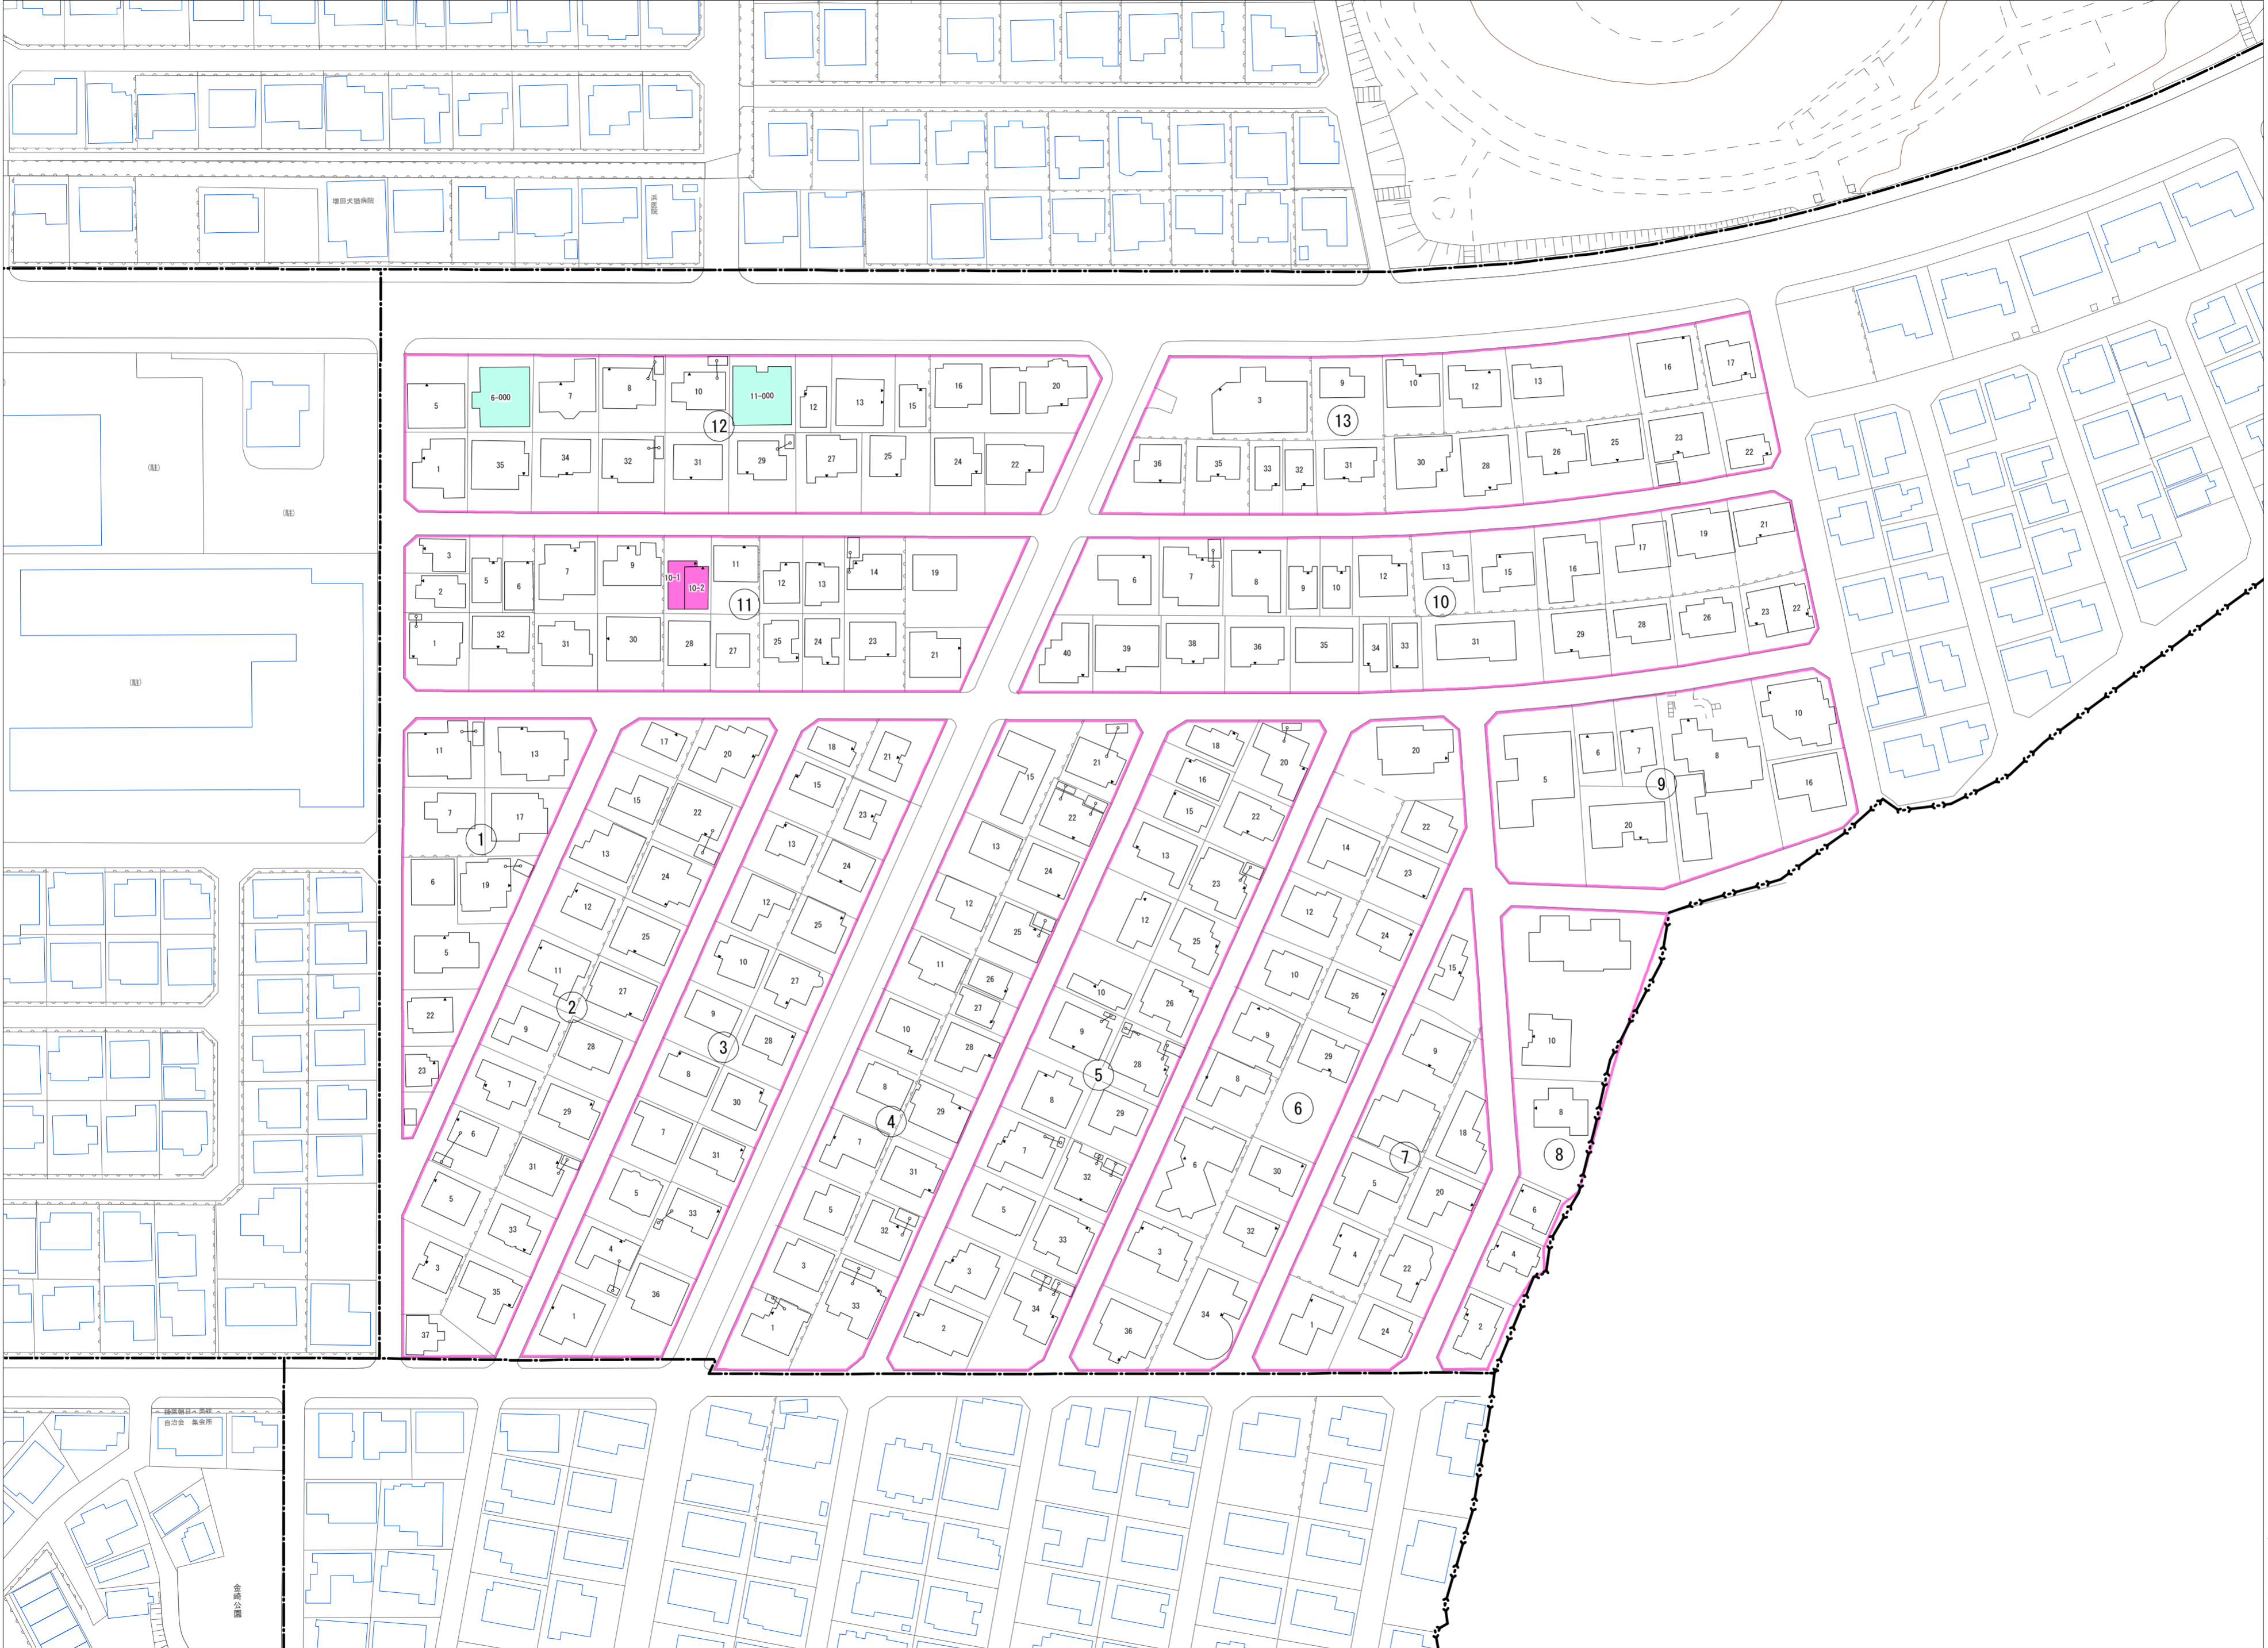

令和七年三月印刷

楠葉美咲三丁目 概見図

凡 例	
	町 界
	1 家屋及び家屋出入口 住居番号
	5-1 家屋(号棟番号付き) 出入口、住居番号
	集合住宅
	街区(単独)
	街区(空地有り)
	街区番号
	同番号
	閉路区画

株式会社かんこう

枚方市

1:1000