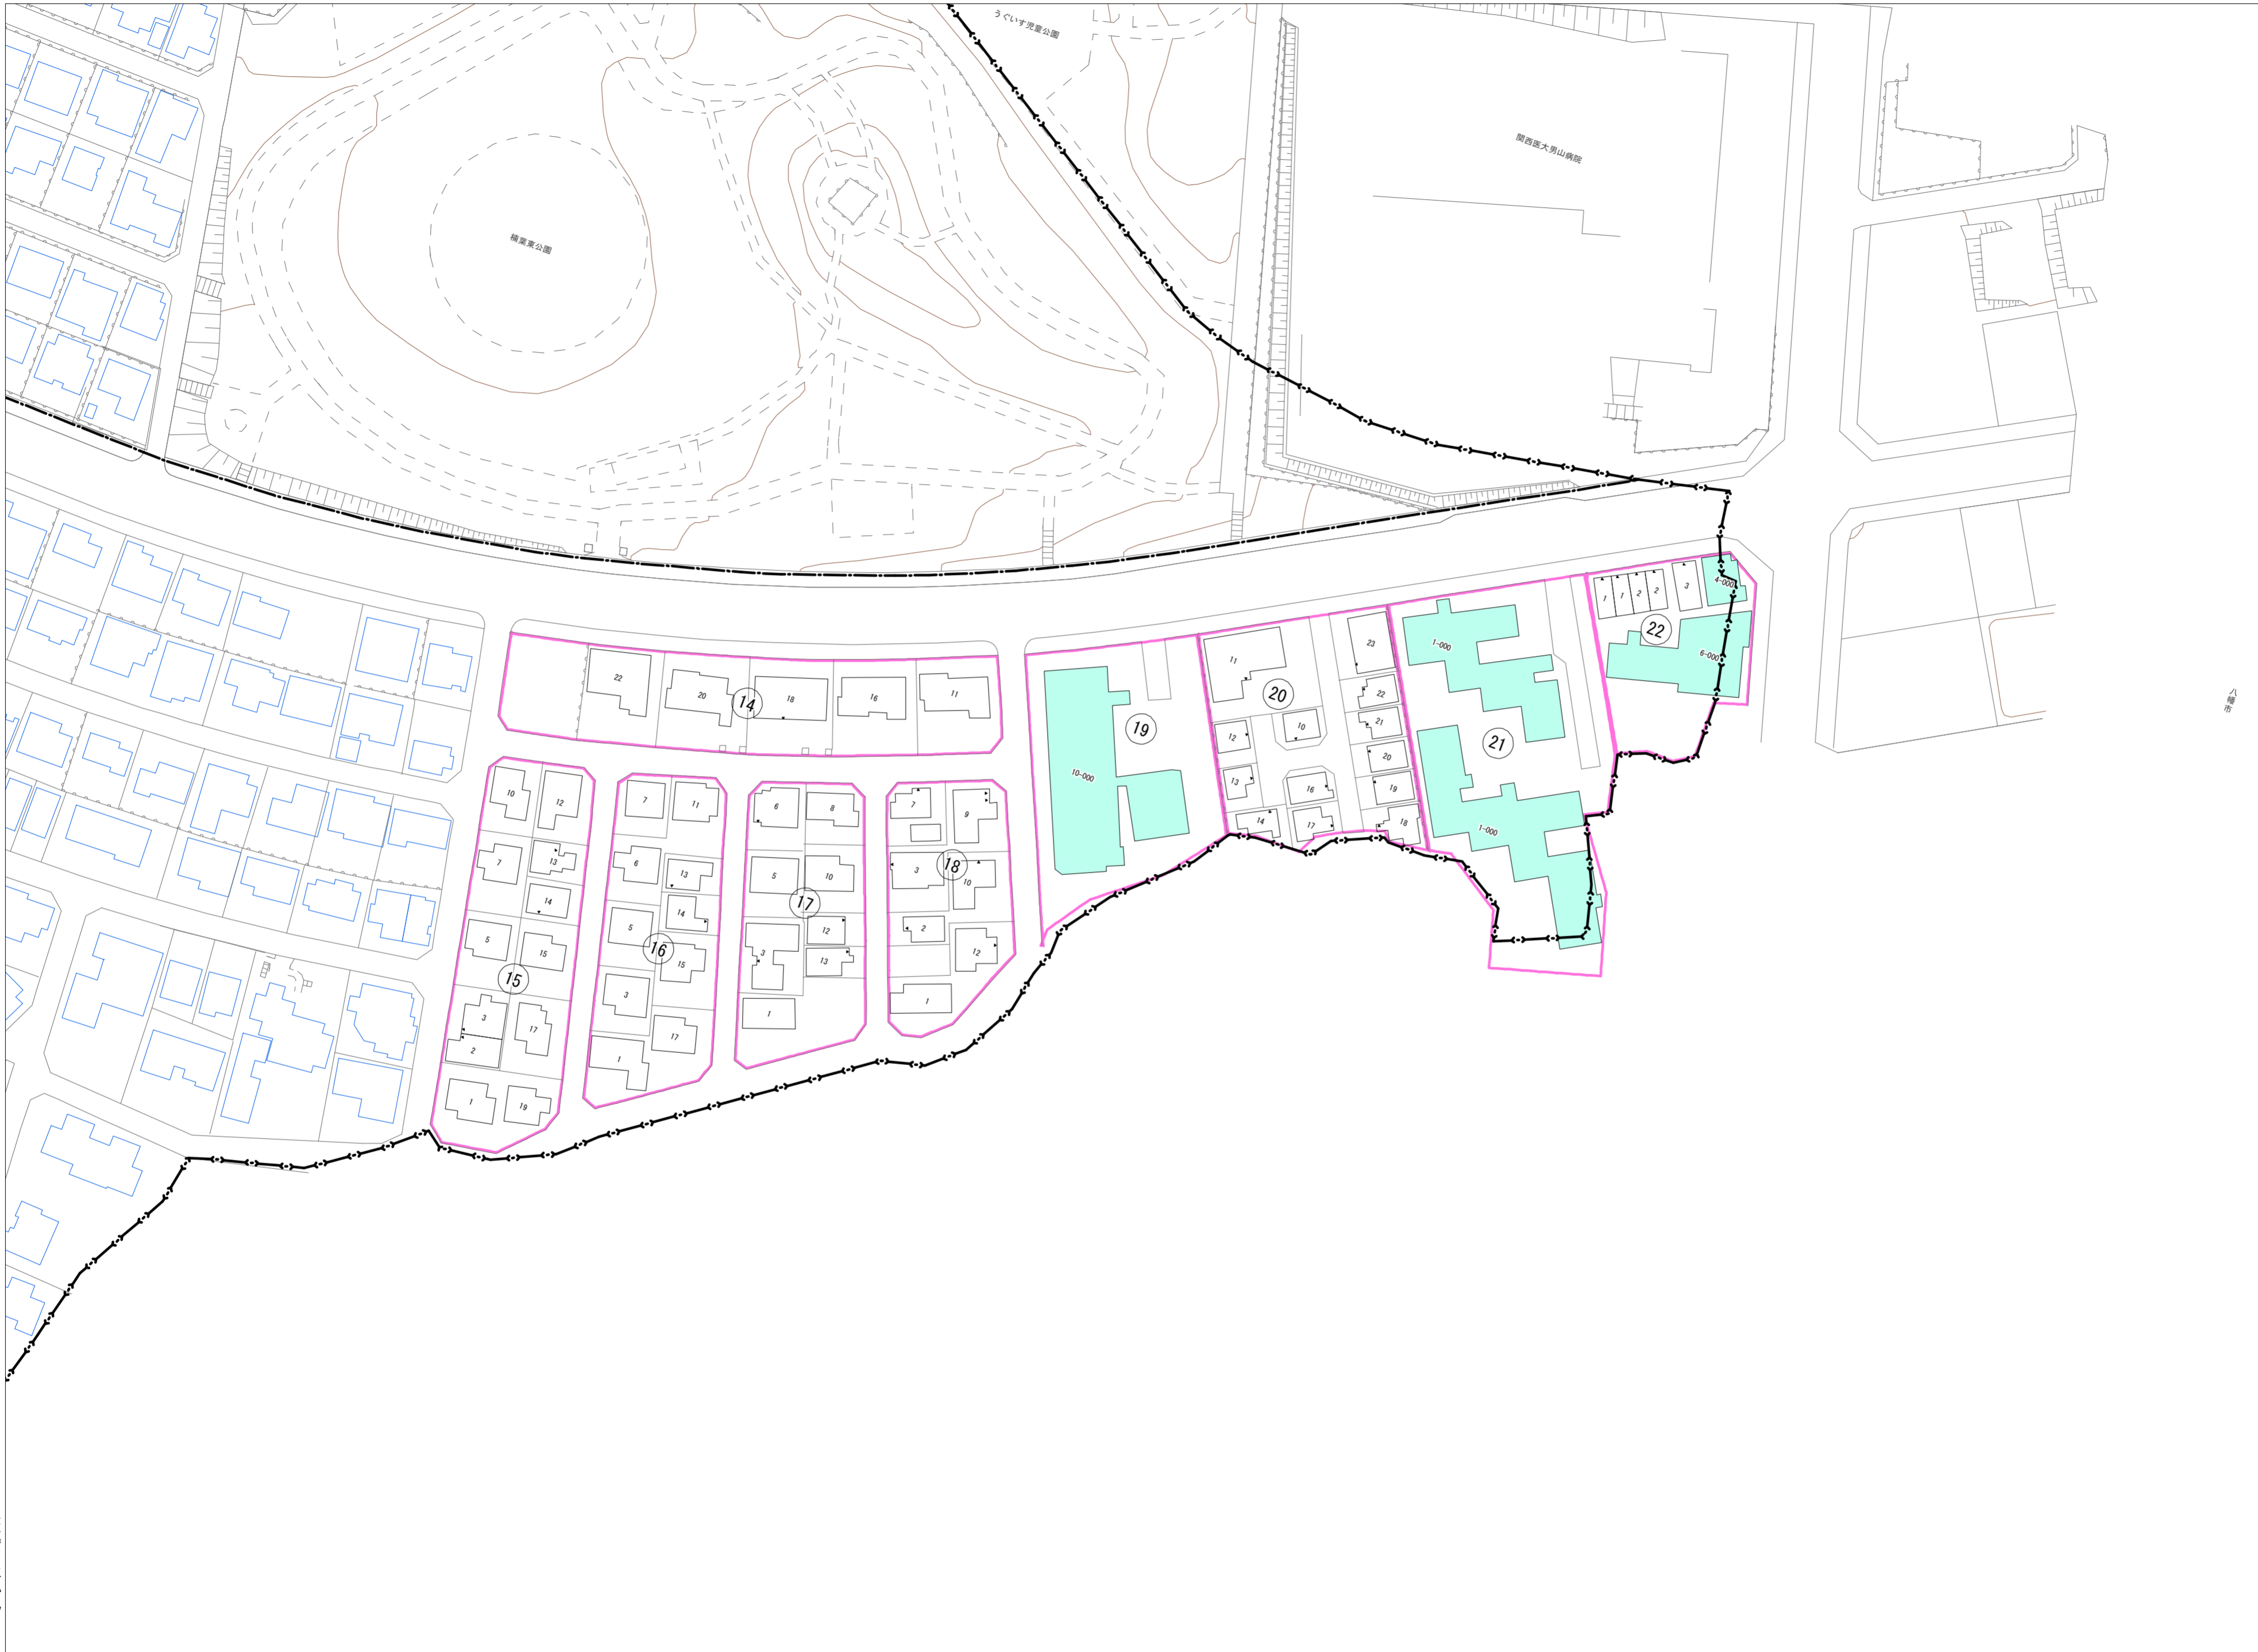

令和七年三月印刷

楠葉美咲三丁目 概見図

凡 例	
	町 界
	家屋及び家屋出入口 住居番号
	家屋(母体管付き) 出入口、住居番号
	集合住宅
	街区(単独)
	街区(敷地有り)
	街区番号
	同管記号
	閉路区画

株式会社かんこう

枚方市

1:1000