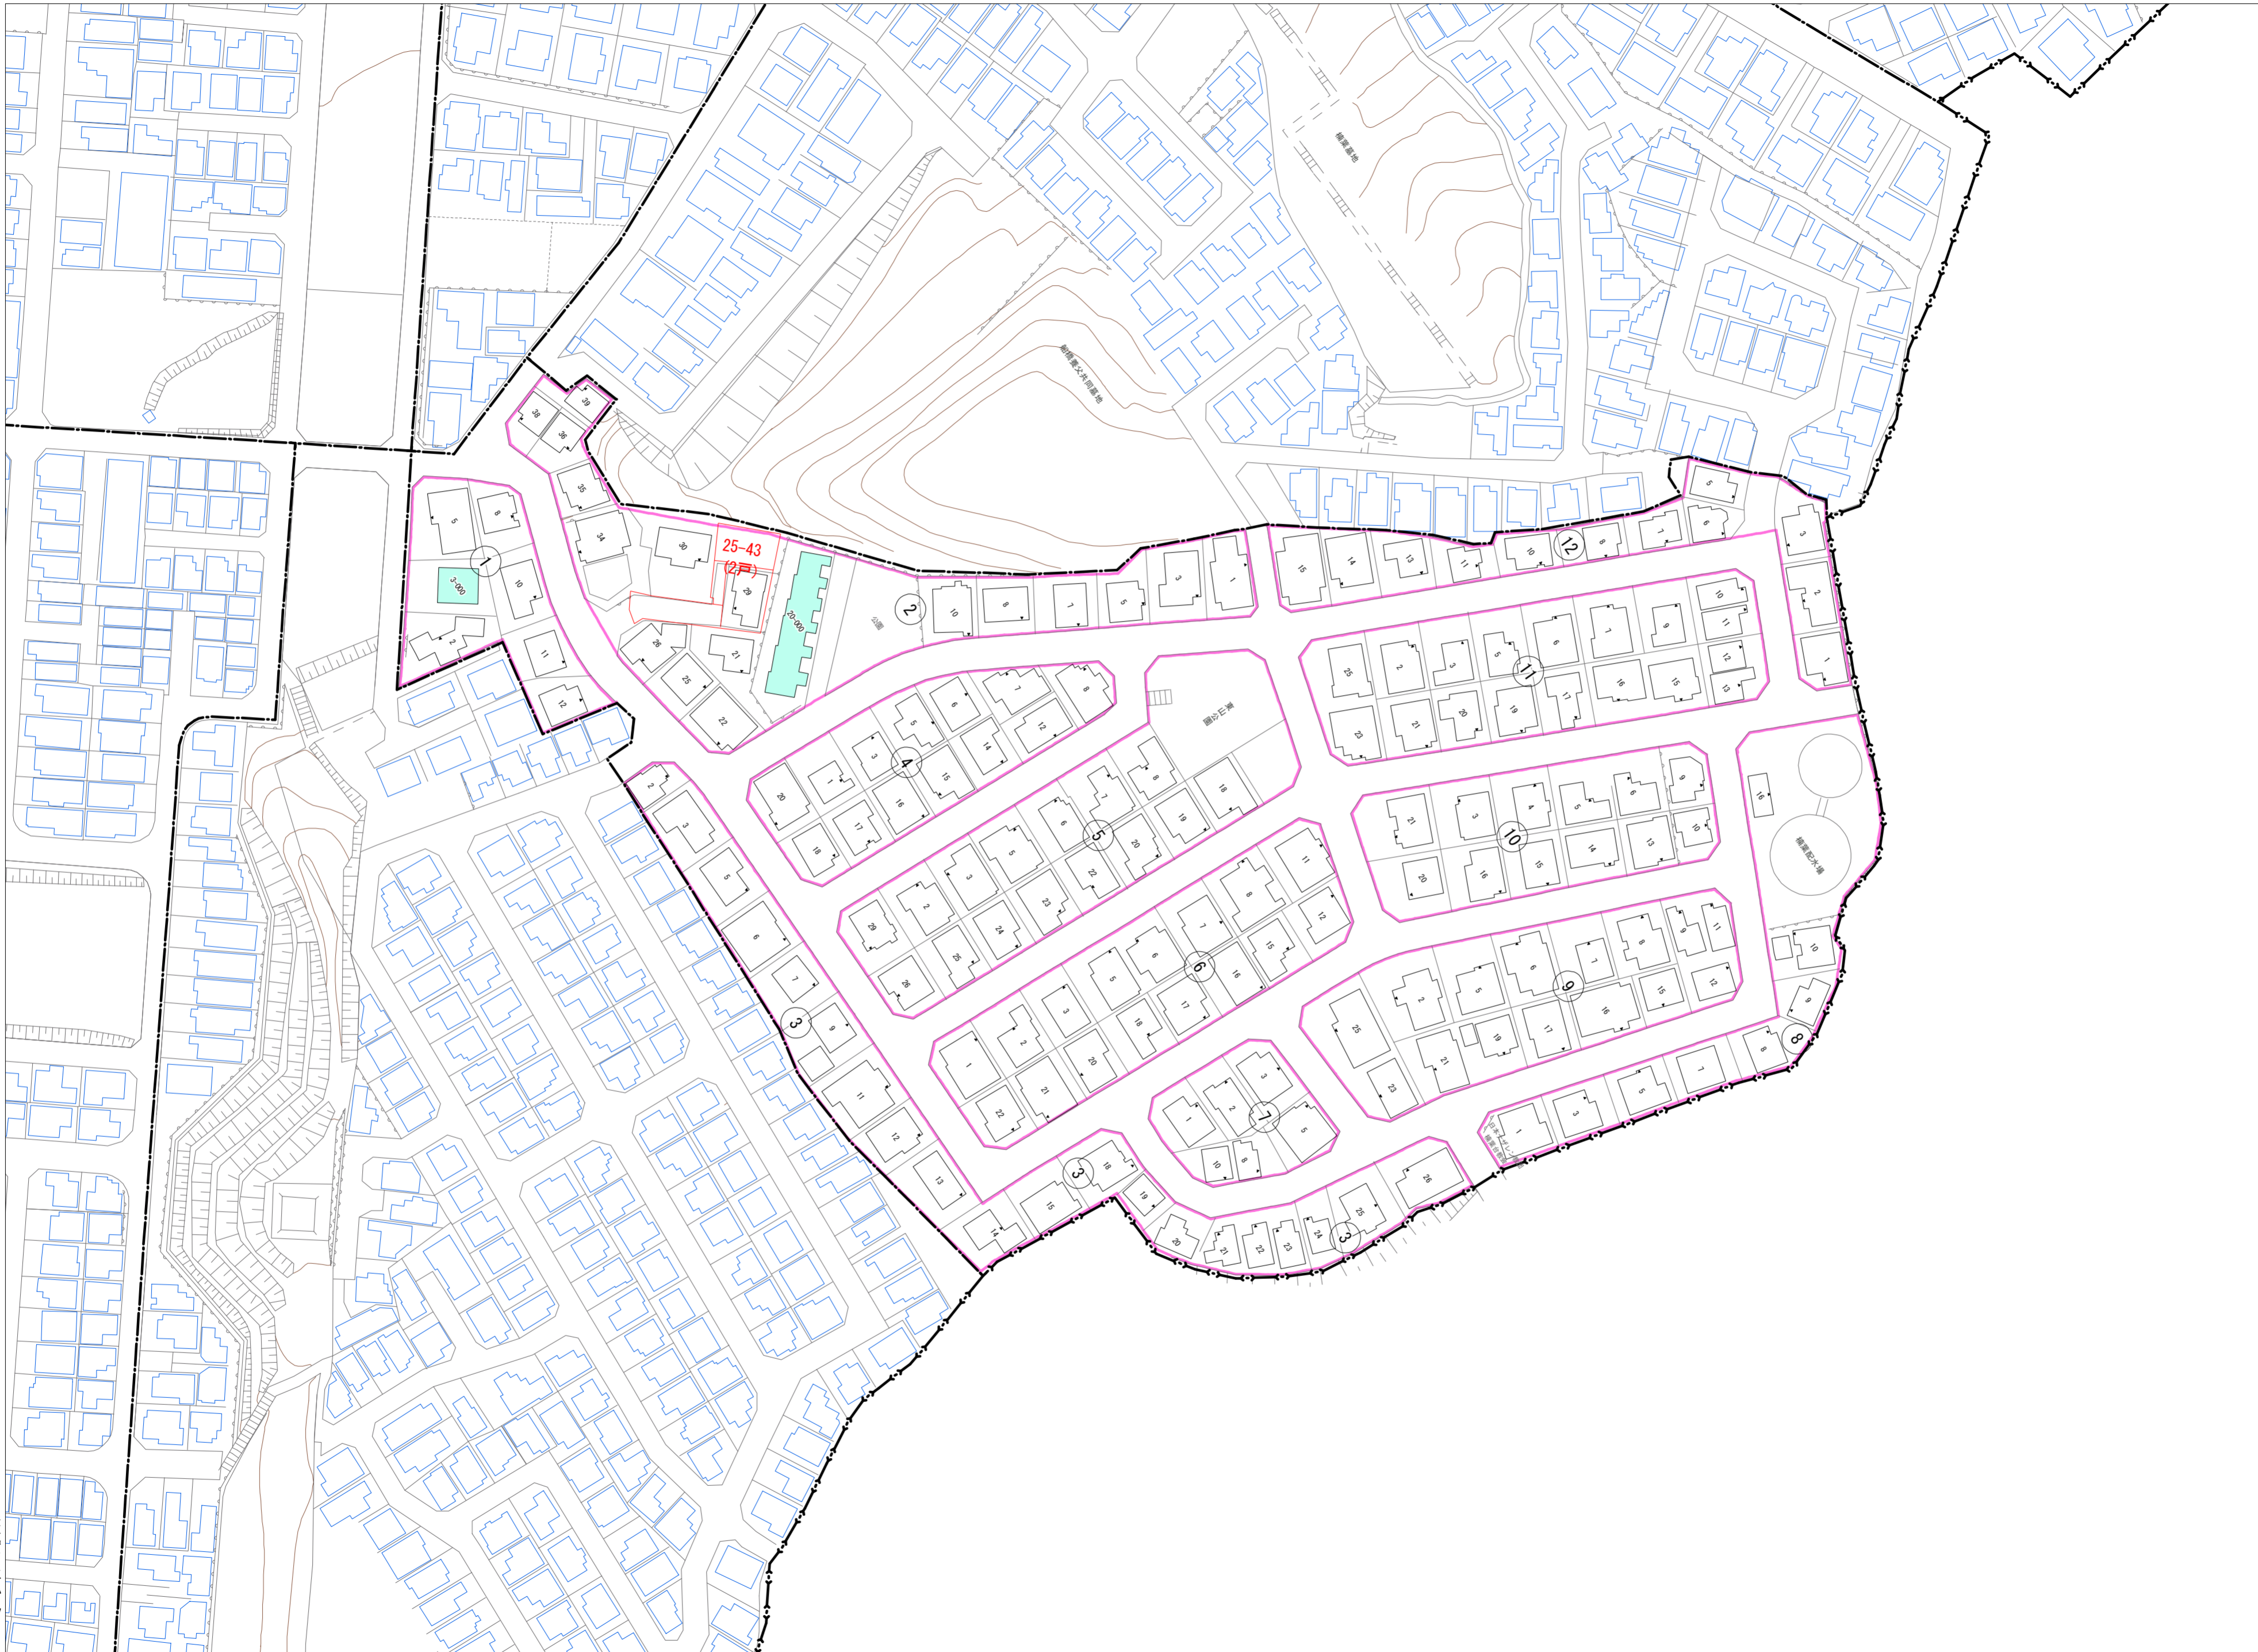

令和七年三月印刷

株式会社かんこう

楠葉面取町二丁目概見図

凡 例	
---	町 界
▲ 1	家屋及び家屋出入口 住居番号
▲ 5-1	家屋(母屋付き) 出入口、住居番号
■	集合住宅
□	街区(単独)
□	街区(飛地有り)
⑧	街区番号
○	同番号
—	閉路区画

枚方市

1:1000