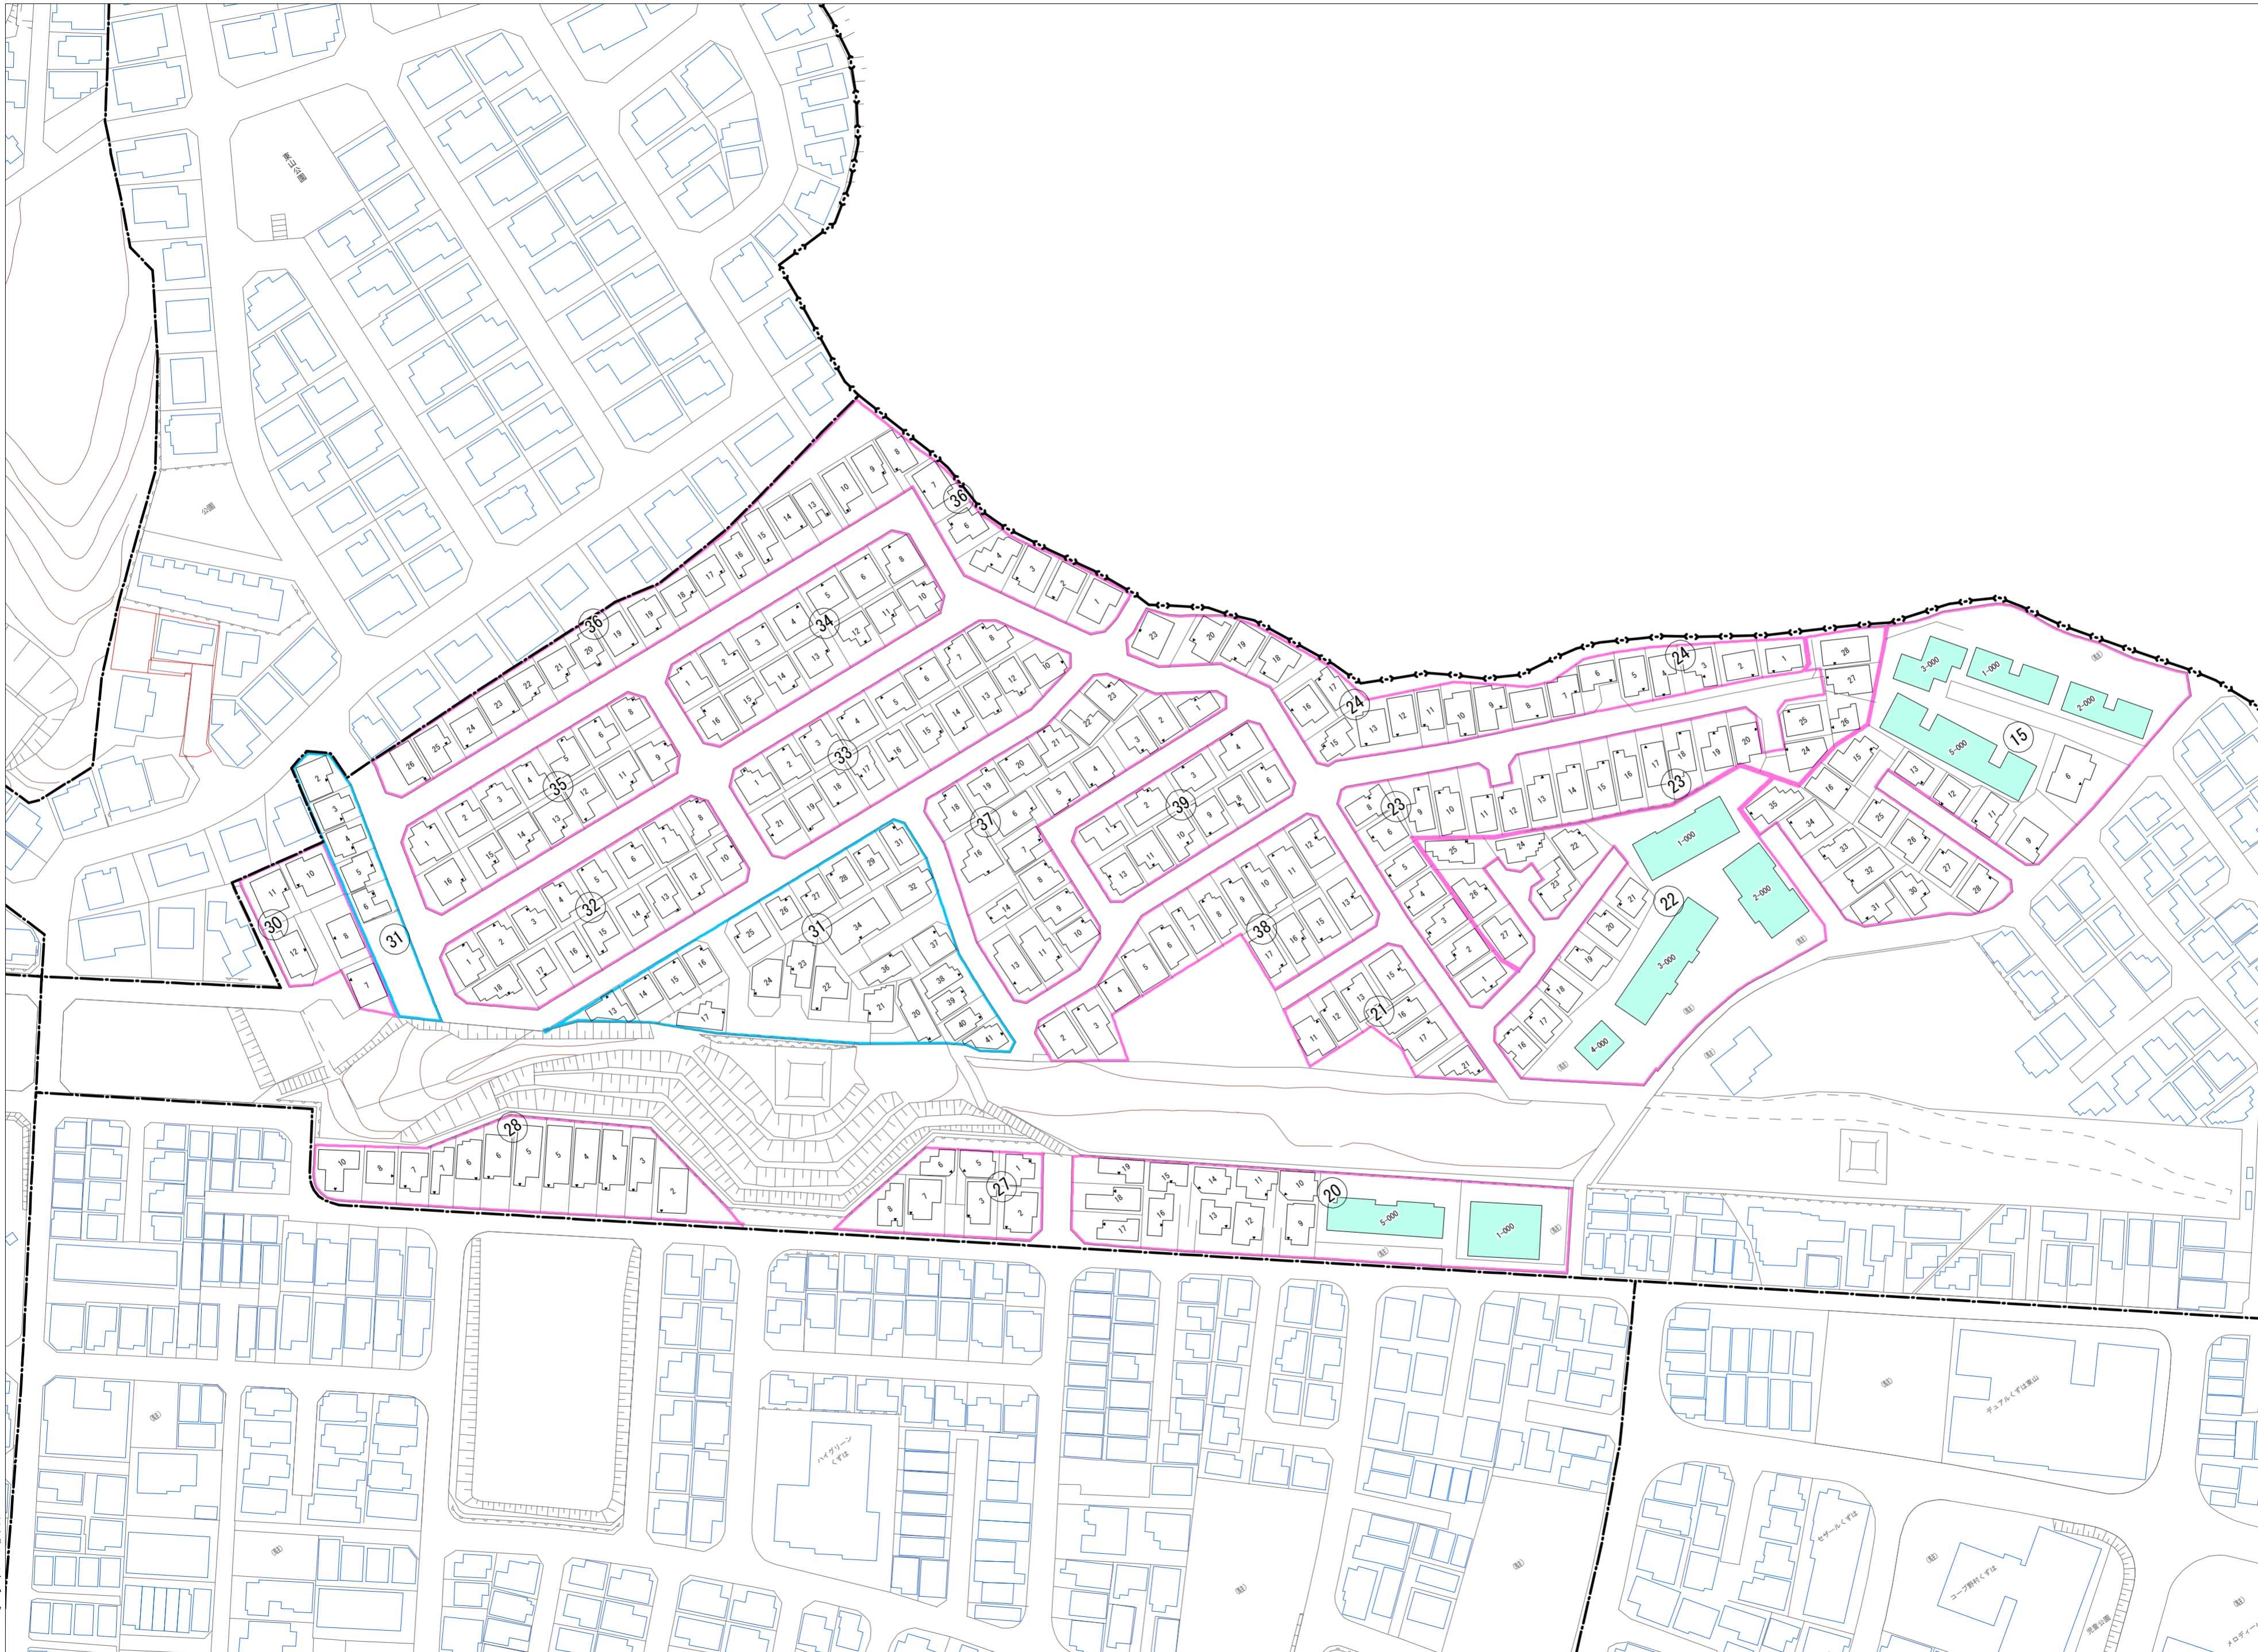

令和五年三月印刷

楠葉面取町一丁目概見図

凡 例	
---	町 界
▲ 1	家屋及び家屋出入口 住 居 番 号
▲ 5-1	家屋(専続管付き) 出入口、住居番号
■	集合住宅
□	街区(単独)
□	街区(敷地有り)
Ⓚ	街区番号
○	同 番 記 号
—	閉 路 区 画

株式会社かんこう

枚方市

1:1000