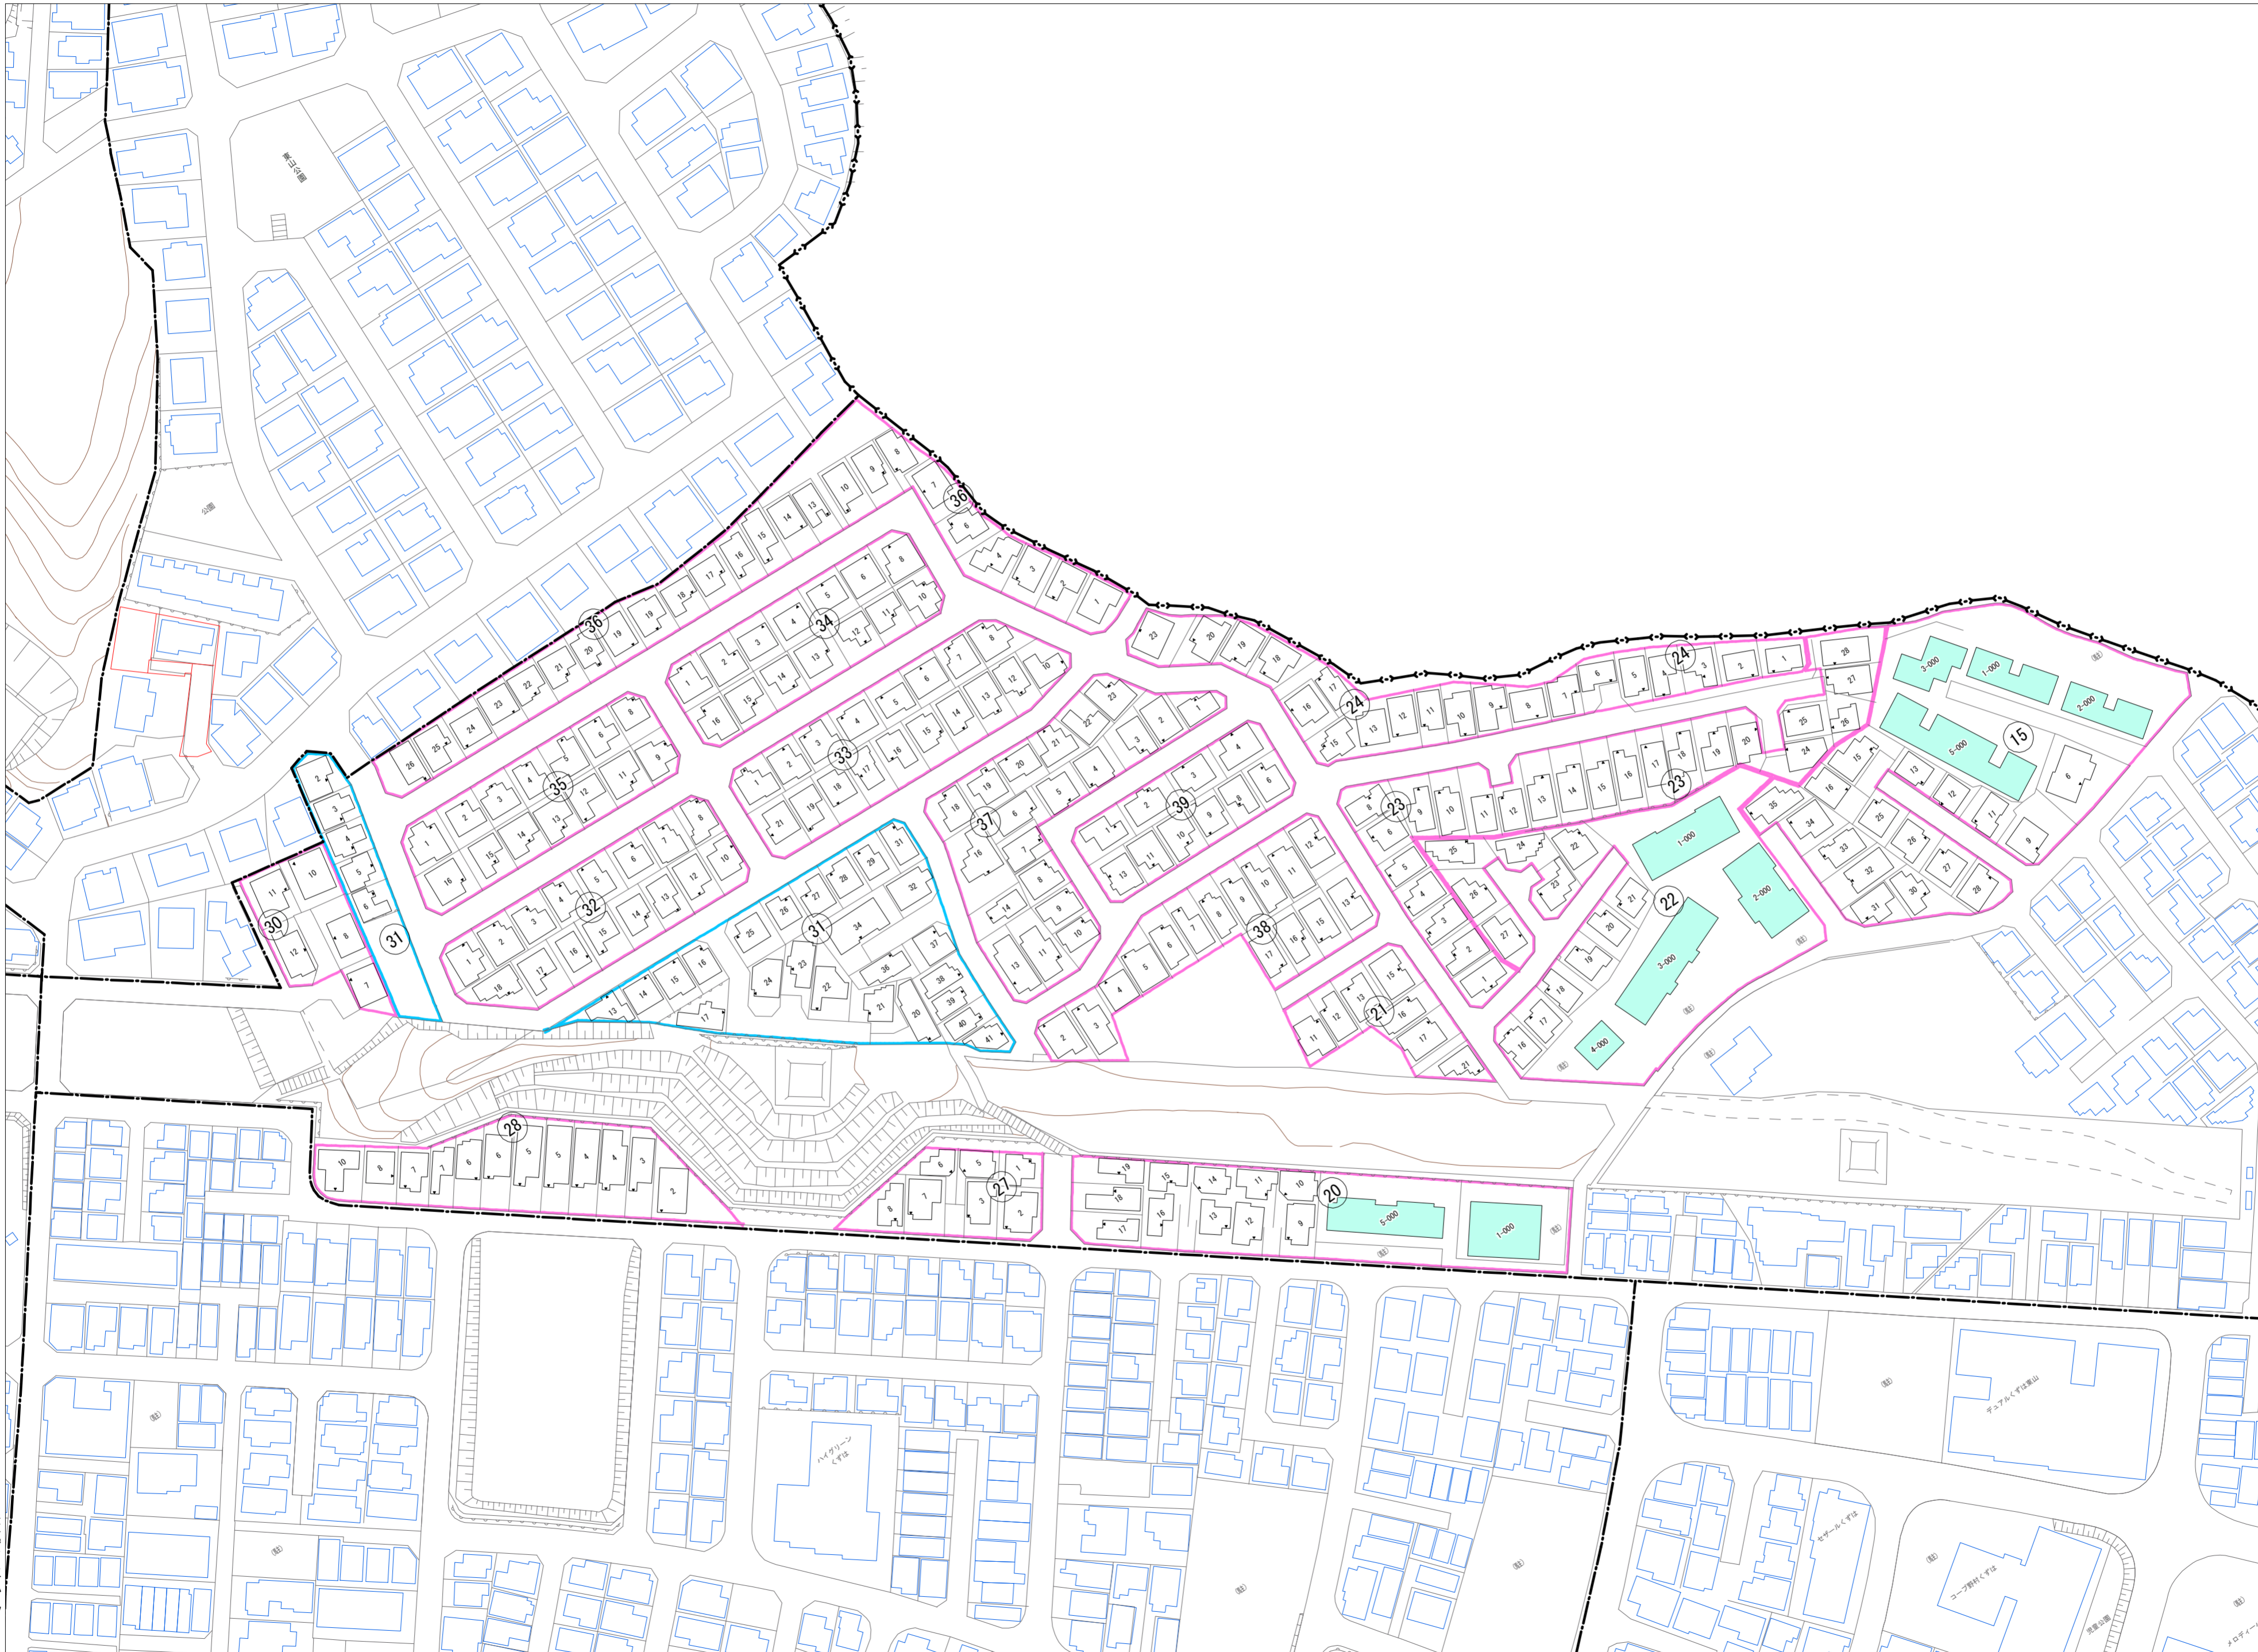

令和七年三月印刷

楠葉面取町一丁目 概見図

凡 例	
	町 界
	1 家屋及び家屋出入口 住居番号
	5-1 家屋(専続管付き) 出入口、住居番号
	集合住宅
	街区(単独)
	街区(敷地有り)
	街区番号
	同管記号
	閉路区画

株式会社かんこう

枚方市

1:1000